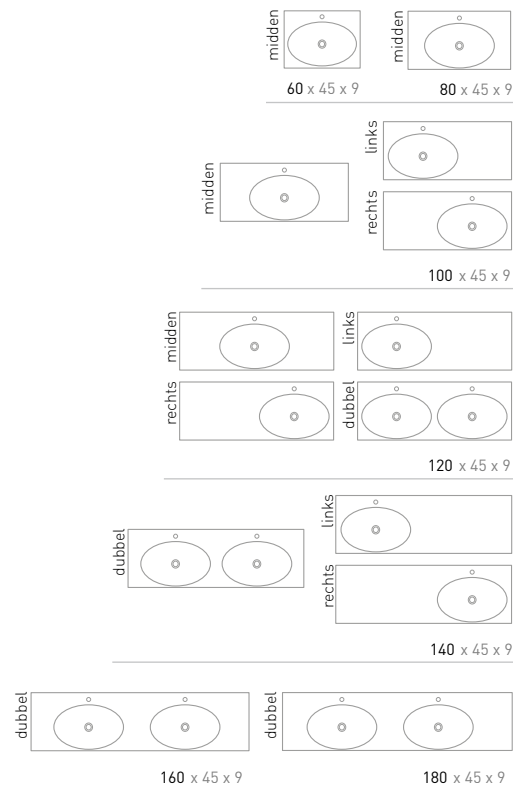

Smooth badmeubel 140 cm onderkast greeploos gelakt mat zwart met Ferro frame t.b.v onderkast 1 lade en wastafel in polystone mat wit

NIEUW 45 | SMOOTH

WASTAFEL IN POLYSTONE

Maten (b x d x h)	Versie	Kraangat(en)	Binnenbak(ken)
60 x 45 x 9 cm	midden	0 / 1	Enkel
80 x 45 x 9 cm	midden	0 / 1	Enkel
100 x 45 x 9 cm	midden	0 / 1	Enkel
100 x 45 x 9 cm	links	0 / 1	Enkel
100 x 45 x 9 cm	rechts	0 / 1	Enkel
120 x 45 x 9 cm	midden	0 / 1	Enkel
120 x 45 x 9 cm	links	0 / 1	Enkel
120 x 45 x 9 cm	rechts	0 / 1	Enkel
120 x 45 x 9 cm	dubbel	0 / 2	Dubbel
140 x 45 x 9 cm	links	0 / 1	Enkel
140 x 45 x 9 cm	rechts	0 / 1	Enkel
140 x 45 x 9 cm	dubbel	0 / 2	Dubbel
160 x 45 x 9 cm	dubbel	0 / 2	Dubbel
180 x 45 x 9 cm	dubbel	0 / 2	Dubbel