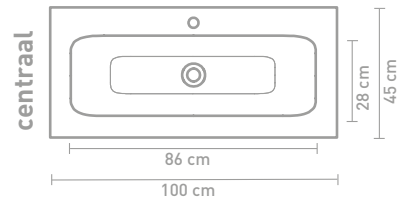

Details maatvoering - bekijk onze website voor uitgebreide technische informatie

80 CM

100 CM

140 CM

120 CM

160 CM

Omschrijving	Maatvoering (b x d x h in cm)	Kleur	Krgt	Artikelnummer	Prijs excl. BTW
	80 x 45 x 1,5 wasbak centraal	Polystone glans wit	0	3407000	€ 414,24
		Polystone glans wit	1	3407001	€ 414,24
		Polystone mat wit	0	3407200	€ 414,24
		Polystone mat wit	1	3407201	€ 414,24

Wastafel in polystone

	100 x 45 x 1,5 wasbak centraal	Polystone glans wit	0	3407010	€ 447,98
		Polystone glans wit	1	3407011	€ 447,98
		Polystone glans wit	2	3407012	€ 447,98
		Polystone mat wit	0	3407210	€ 447,98
		Polystone mat wit	1	3407211	€ 447,98
	wasbak midden	Polystone glans wit	0	3407050	€ 447,98
		Polystone glans wit	1	3407051	€ 447,98
		Polystone mat wit	0	3407250	€ 447,98
	wasbak links	Polystone glans wit	0	3407014	€ 447,98
		Polystone glans wit	1	3407015	€ 447,98
	wasbak rechts	Polystone mat wit	0	3407214	€ 447,98
		Polystone mat wit	1	3407215	€ 447,98
		Polystone glans wit	0	3407017	€ 447,98
		Polystone glans wit	1	3407018	€ 447,98
		Polystone mat wit	0	3407217	€ 447,98
		Polystone mat wit	1	3407218	€ 447,98

Wastafel in polystone