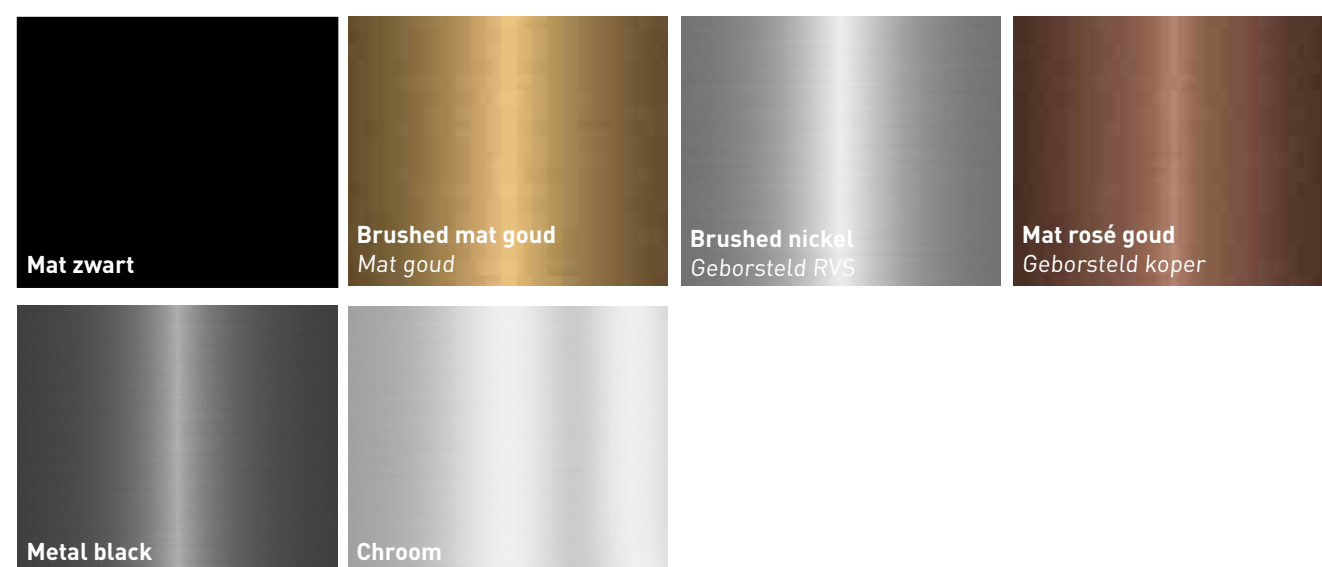

Kranen

Vragen over uw order?

Heeft u een vraag over de status van een order? Het Sanibell verkoopteam staat voor u klaar en beantwoordt uw vragen graag, van maandag t/m vrijdag van 08:30 tot 17:00 uur. Telefoon: +31 186 657347, WhatsApp: +31 653 338 385, E-mail: info@sanibell.be

Technische vragen?

Daar kunt u ons altijd voor bellen natuurlijk. Veel antwoorden op technisch gerelateerde vragen vindt u in onze montagehandleidingen en op onze website: www.sanibell.be

Servicevragen?

Heeft u een service gerelateerde vraag over onze producten? Wij helpen u direct en vakkundig: Telefoon: +31 186 745 030. Natuurlijk kunt u ons ook bereiken via de mail: service@sanibell.be

Maatwerk

Sanibell is de deskundige en klantgerichte partner voor de gespecialiseerde sanitair winkels maar ook voor architecten, (interieur)ontwerpers en projectontwikkelaars. Samen met u komen we tot de beste oplossing voor uw klant. Met prachtige en actuele badkamermeubelen en wastafels uit onze uitgebreide en toonaangevende collecties. Ook met maatwerkoplossingen vervullen wij de wensen van uw klanten. Vraag gerust naar de mogelijkheden.

Showroombezoek

Wilt u graag een bezoek brengen aan onze uitgebreide showroom? Uiteraard hebben we de complete INK collectie gepresenteerd onder één dak en stellen we uw bezoek enorm op prijs. Maar maak altijd eerst een afspraak. Bij voorkeur via onze website, waar u een juiste datum en tijdsblok kunt selecteren. Dan maken we ruim de tijd en aandacht voor u vrij. Onze showroom in Oud-Beijerland (vlakbij Rotterdam) is geopend van maandag tot en met vrijdag van 10:00 tot 16:00 uur. Alle verkooptransacties verlopen altijd via de INK dealer van uw keuze. Sanibell zal hier dan ook altijd terugkoppeling aan geven.

SANIBELL

Sanibell bv
Ferrarilaan 8
3261 NC Oud-Beijerland
Nederland

+31 186 657 347

info@sanibell.be

+31 653 338 385

service@sanibell.be

www.sanibell.be

Showroombezoek
ma-vr op afspraak