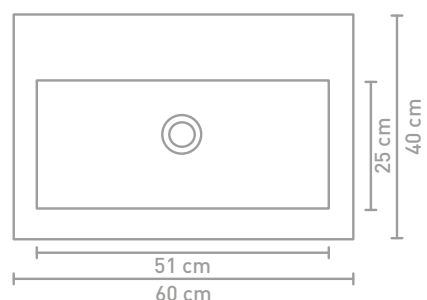

Details maatvoering - bekijk onze website voor uitgebreide technische informatie

60 CM

80 CM