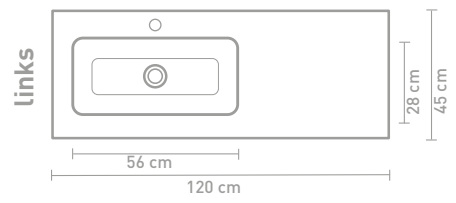

Details maatvoering - bekijk onze website voor uitgebreide technische informatie

60 CM

80 CM

100 CM

120 CM

140 CM

160 CM

Porseleinen wastafels zijn vanwege het productieproces onderhevig aan toleranties, waardoor de daadwerkelijke maat bijna altijd groter is dan de vermelde (afgeronde) breedtematen. De reden hierachter is dat de wastafel goed over de onderkast moet vallen.