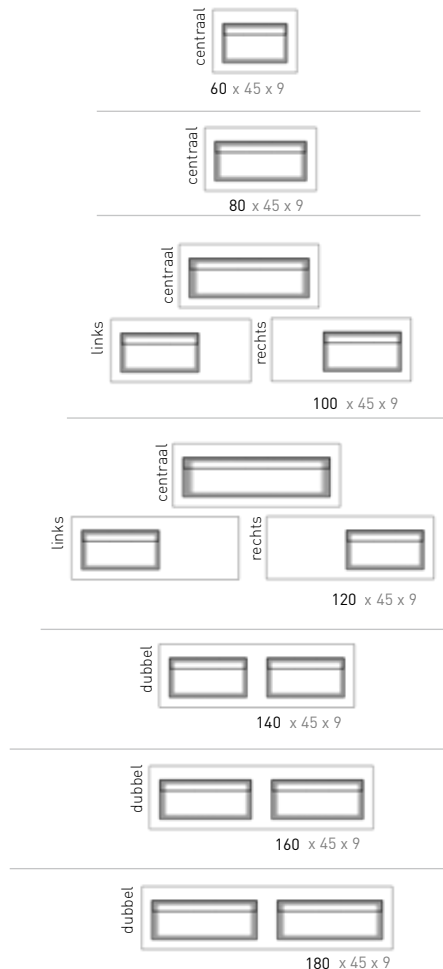

Hoogte van binnenbak

Materiaal / kleur

ONDERKASTEN OVERZICHT

cm	Decor										Lak					Fineer eiken				Massief eiken										
	Naturel eiken	Oer grijs	Krijt wit	Gerookt eiken	Noten	Houtskool eiken	Greige eiken	Koper eiken	Zuiver eiken	Inens eiken	Ivoor eiken	Mat wit	Mat taupe	Mat grijs	Mat antraciet	Mat zwart	Mat beton groen	Mat kasjmier grijs	Hoogglans wit	Natur	Ash grey	Chocolate	Charcoal	Aqua	Ash grey	Chocolate	Charcoal			
60	✓	✓	✓																✓											
70																														
80	✓																													
90																														
100	✓	✓	✓																	✓										
120	✓	✓	✓	✓															✓											
140**	✓	✓	✓	✓															✓											
160**	✓	✓	✓	✓															✓											
180**	✓	✓	✓	✓															✓											
60	✓	✓	✓	✓																										
70																														
80	✓	✓	✓	✓																										
90																														
100	✓	✓	✓	✓																										
120	✓	✓	✓	✓																										
140**	✓	✓	✓	✓																										
160**	✓	✓	✓	✓																										
180**	✓	✓	✓	✓																										
60																														
70																														
80																														
90																														
100																														
120																														
140**																														
160**																														
180**																														
60																														
70																														
80																														
90																														
100																														
120																														
140**																														
160**																														
180**																														
60																														
70																														
80	✓	✓	✓	✓	✓	✓	✓	✓	✓	✓	✓	✓	✓	✓	✓	✓	✓	✓	✓	✓	✓	✓	✓	✓	✓	✓	✓	✓	✓	
90																														
100	✓	✓	✓	✓	✓	✓	✓	✓	✓	✓	✓	✓	✓	✓	✓	✓	✓	✓	✓	✓	✓	✓	✓	✓	✓	✓	✓	✓	✓	
120	✓	✓	✓	✓	✓	✓	✓	✓	✓	✓	✓	✓	✓	✓	✓	✓	✓	✓	✓	✓	✓	✓	✓	✓	✓	✓	✓	✓	✓	
140	✓	✓	✓	✓	✓	✓	✓	✓	✓	✓	✓	✓	✓	✓	✓	✓	✓	✓	✓	✓	✓	✓	✓	✓	✓	✓	✓	✓	✓	
160**	✓	✓	✓	✓	✓	✓	✓	✓	✓	✓	✓	✓	✓	✓	✓	✓	✓	✓	✓	✓	✓	✓	✓	✓	✓	✓	✓	✓	✓	
180**	✓	✓	✓	✓	✓	✓	✓	✓	✓	✓	✓	✓	✓	✓	✓	✓	✓	✓	✓	✓	✓	✓	✓	✓	✓	✓	✓	✓	✓	

Bovenstaande onderkasten kunnen, in combinatie met een asymmetrische wastafel, gecombineerd worden met regalen in fineer of van staal.

** Bestaat uit 2 onderkasten