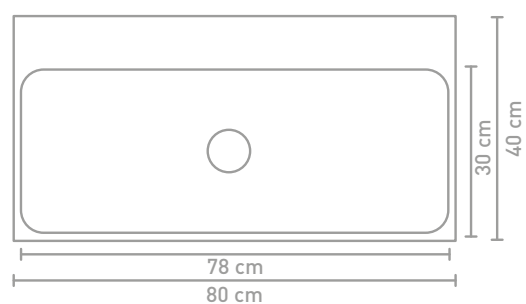

Unit badmeubel 120 cm alu keerlijst naturel eiken en wastafel in porselein glans wit

Unit badmeubel 120 cm houten keerlijst houtskool eiken en wastafel in porselein glans wit

Unit badmeubel 80 cm mat zwart gelakt en wastafel in porselein glans wit

Unit badmeubel 80 cm houten-keerlijst greige eiken en wastafel in porselein glans wit

Details maatvoering - bekijk onze website voor uitgebreide technische informatie

60 CM

80 CM

100 CM

120 CM

Porseleinen wastafels zijn vanwege het productieproces onderhevig aan toleranties, waardoor de daadwerkelijke maat bijna altijd groter is dan de vermelde (afgeronde) breedtematen. De reden hierachter is dat de wastafel goed over de onderkast moet vallen.