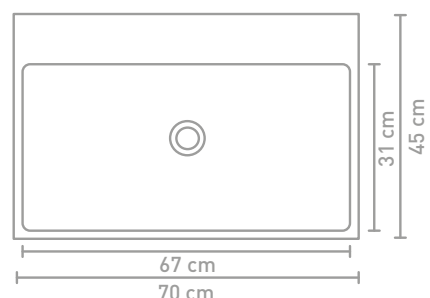

Details maatvoering - bekijk onze website voor uitgebreide technische informatie

60 CM

120 CM

70 CM

80 CM

140 CM

90 CM

100 CM

Porseleinen wastafels zijn vanwege het productieproces onderhevig aan toleranties, waardoor de daadwerkelijke maat bijna altijd groter is dan de vermelde (afgeronde) breedtematen. De reden hierachter is dat de wastafel goed over de onderkast moet vallen.