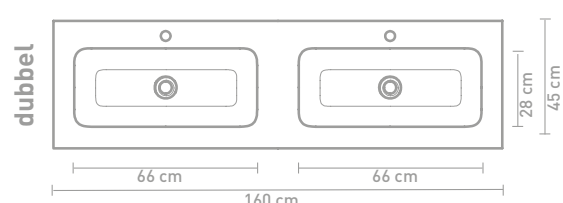

Details maatvoering - bekijk onze website voor uitgebreide technische informatie

60 CM

80 CM

100 CM

120 CM

140 CM

160 CM

Porseleinen wastafels zijn vanwege het productieproces onderhevig aan toleranties, waardoor de daadwerkelijke maat bijna altijd groter is dan de vermelde (afgeronde) breedtematen. De reden hierachter is dat de wastafel goed over de onderkast moet vallen.