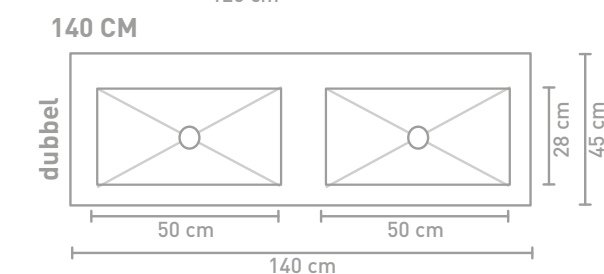

Details maatvoering - bekijk onze website voor uitgebreide technische informatie

60 CM

80 CM

100 CM

120 CM

Omschrijving	Maatvoering (b x d x h in cm)	Kleur	Krgt	Artikelnummer	Prijs excl. BTW
	60 x 45 x 1	Calacatta mat	0	0210000	€ 798,84
		Calacatta mat	1	0210010	€ 798,84
	wasbak centraal	Armani grey mat	0	0210001	€ 798,84
		Armani grey mat	1	0210011	€ 798,84
		Lauren black mat	0	0210002	€ 798,84
		Lauren black mat	1	0210012	€ 798,84
		Statuario glans	0	0210003	€ 798,84
		Statuario glans	1	0210013	€ 798,84

Wastafel met enkele wasbak in keramische slab met schuinaflopande envelop bodem

	80 x 45 x 1	Calacatta mat	0	0210020	€ 888,10
		Calacatta mat	1	0210030	€ 888,10
	wasbak midden	Armani grey mat	0	0210021	€ 888,10
		Armani grey mat	1	0210031	€ 888,10
		Lauren black mat	0	0210022	€ 888,10
		Lauren black mat	1	0210032	€ 888,10
		Statuario glans	0	0210023	€ 888,10
		Statuario glans	1	0210033	€ 888,10

Wastafel met enkele wasbak in keramische slab met schuinaflopande envelop bodem

	100 x 45 x 1	Calacatta mat	0	0210040	€ 977,36
		Calacatta mat	1	0210050	€ 977,36
	wasbak midden	Armani grey mat	0	0210041	€ 977,36
		Armani grey mat	1	0210051	€ 977,36
		Lauren black mat	0	0210042	€ 977,36
		Lauren black mat	1	0210052	€ 977,36
		Statuario glans	0	0210043	€ 977,36
		Statuario glans	1	0210053	€ 977,36

	wasbak links	Calacatta mat	0	0210160	€ 977,36
		Calacatta mat	1	0210170	€ 977,36
	wasbak rechts	Armani grey mat	0	0210161	€ 977,36
		Armani grey mat	1	0210171	€ 977,36
		Lauren black mat	0	0210162	€ 977,36
		Lauren black mat	1	0210172	€ 977,36
		Statuario glans	0	0210163	€ 977,36
		Statuario glans	1	0210173	€ 977,36