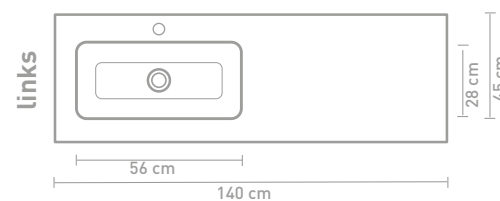

Faktor badmeubel 160 cm greeploos gelakt in mat beton groen en wastafel in polystone mat wit

Details maatvoering - bekijk onze website voor uitgebreide technische informatie

80 CM

100 CM

140 CM

120 CM

160 CM