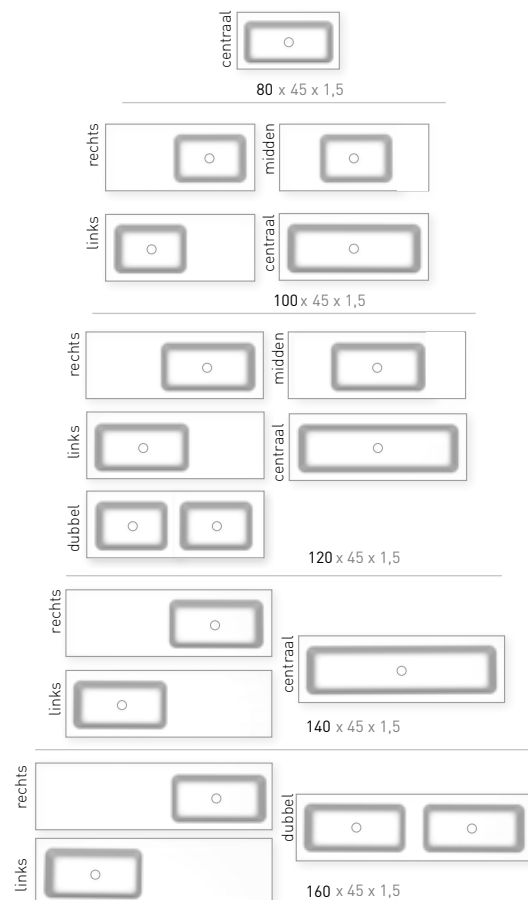

* Deze wastafel is niet te combineren met 2x60 cm onderkast

** Uitsluitend te combineren met onderkast: Push-to-Open 140 cm

Hoogte van binnenbak

Materiaal / kleur

ONDERKASTEN OVERZICHT

cm	Decor										Lak				Fineer eiken				Massief eiken												
	Naturel eiken	Oer grijs	Krijt wit	Gerookt eiken	Noten	Houtskool eiken	Grijze eiken	Koper eiken	Zuiver eiken	Intens eiken	Ivoor eiken	Mat wit	Mat taupe	Mat grijs	Mat antraciet	Mat zwart	Mat beton groen	Mat kasjmier grijs	Hoogglans wit	Natur	Ash grey	Chocolate	Charcoal	Aqua	Ash grey	Chocolate	Charcoal				
60																															
70																															
80	✓																														
90																															
100	✓	✓																													
120	✓	✓	✓																												
140**	✓	✓	✓	✓																											
160**	✓	✓	✓	✓																											
180**	✓																														
60																															
70																															
80	✓	✓	✓	✓																											
90																															
100	✓	✓	✓	✓	✓	✓	✓	✓	✓	✓	✓																				
120	✓	✓	✓	✓	✓	✓	✓	✓	✓	✓	✓																				
140**	✓	✓	✓	✓	✓	✓	✓	✓	✓	✓	✓																				
160**	✓	✓	✓	✓	✓	✓	✓	✓	✓	✓	✓																				
180**	✓	✓	✓	✓	✓	✓	✓	✓	✓	✓	✓																				
60																															
70																															
80												✓	✓	✓	✓	✓	✓	✓	✓												
90																															
100												✓	✓	✓	✓	✓	✓	✓	✓												
120												✓	✓	✓	✓	✓	✓	✓	✓												
140**												✓	✓	✓	✓	✓	✓	✓	✓												
160**												✓	✓	✓	✓	✓	✓	✓	✓												
180**												✓	✓	✓	✓	✓	✓	✓	✓												
60																															
70																															
80																															
90																															
100																															
120																															
140**																															
160**																															
180**																															
60																															
70																															
80	✓	✓	✓	✓	✓	✓	✓	✓	✓	✓	✓	✓	✓	✓	✓	✓	✓	✓	✓												
90																															
100	✓	✓	✓	✓	✓	✓	✓	✓	✓	✓	✓	✓	✓	✓	✓	✓	✓	✓	✓												
120	✓	✓	✓	✓	✓	✓	✓	✓	✓	✓	✓	✓	✓	✓	✓	✓	✓	✓	✓												
140	✓	✓	✓	✓	✓	✓	✓	✓	✓	✓	✓	✓	✓	✓	✓	✓	✓	✓	✓												
160**	✓	✓	✓	✓	✓	✓	✓	✓	✓	✓	✓	✓	✓	✓	✓	✓	✓	✓	✓												
180**	✓	✓	✓	✓	✓	✓	✓	✓	✓	✓	✓	✓	✓	✓	✓	✓	✓	✓	✓												

Bovenstaande onderkasten kunnen, in combinatie met een asymmetrische wastafel, gecombineerd worden met regalen in fineer of staal.

** Bestaat uit 2 onderkasten