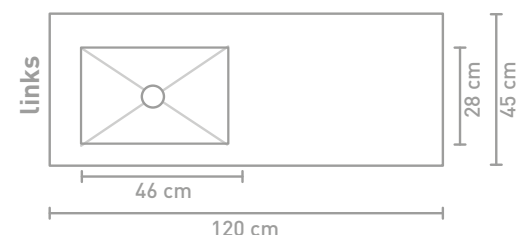

Details maatvoering - bekijk onze website voor uitgebreide technische informatie

60 CM