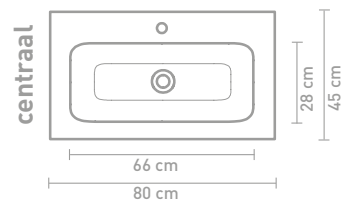

Details maatvoering - bekijk onze website voor uitgebreide technische informatie

80 CM