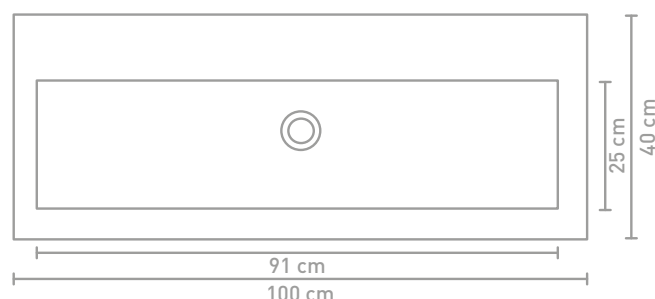

Details maatvoering - bekijk onze website voor uitgebreide technische informatie

60 CM

80 CM

100 CM

120 CM

Quartz onderhoudstip

Het is belangrijk om gemorste producten direct met ruim voldoende warm water te verwijderen. Het moet voorkomen worden dat het de steen aantast. Gebruikelijke zachte huishoudmiddelen en een microvezeldoekje zijn hierbij gewoon te gebruiken. Gebruik geen bijtende of agressieve schoonmaakmiddelen. Het is belangrijk om het oppervlak na gebruik goed af te drogen met een schone, zachte doek. Voor de reiniging en onderhoud van oppervlakken hebben we in de webshop een speciale Tenax Care Kit beschikbaar. Zie voor meer informatie pagina 490.