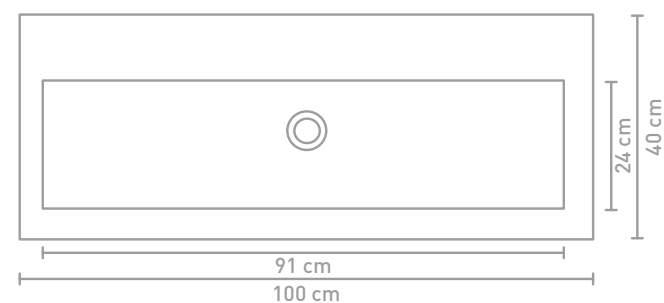

60 CM

80 CM

100 CM

120 CM

Porseleinen wastafels zijn vanwege het productieproces onderhevig aan toleranties, waardoor de daadwerkelijke maat bijna altijd groter is dan de vermelde (afgeronde) breedtematen. De reden hierachter is dat de wastafel goed over de onderkast moet vallen.