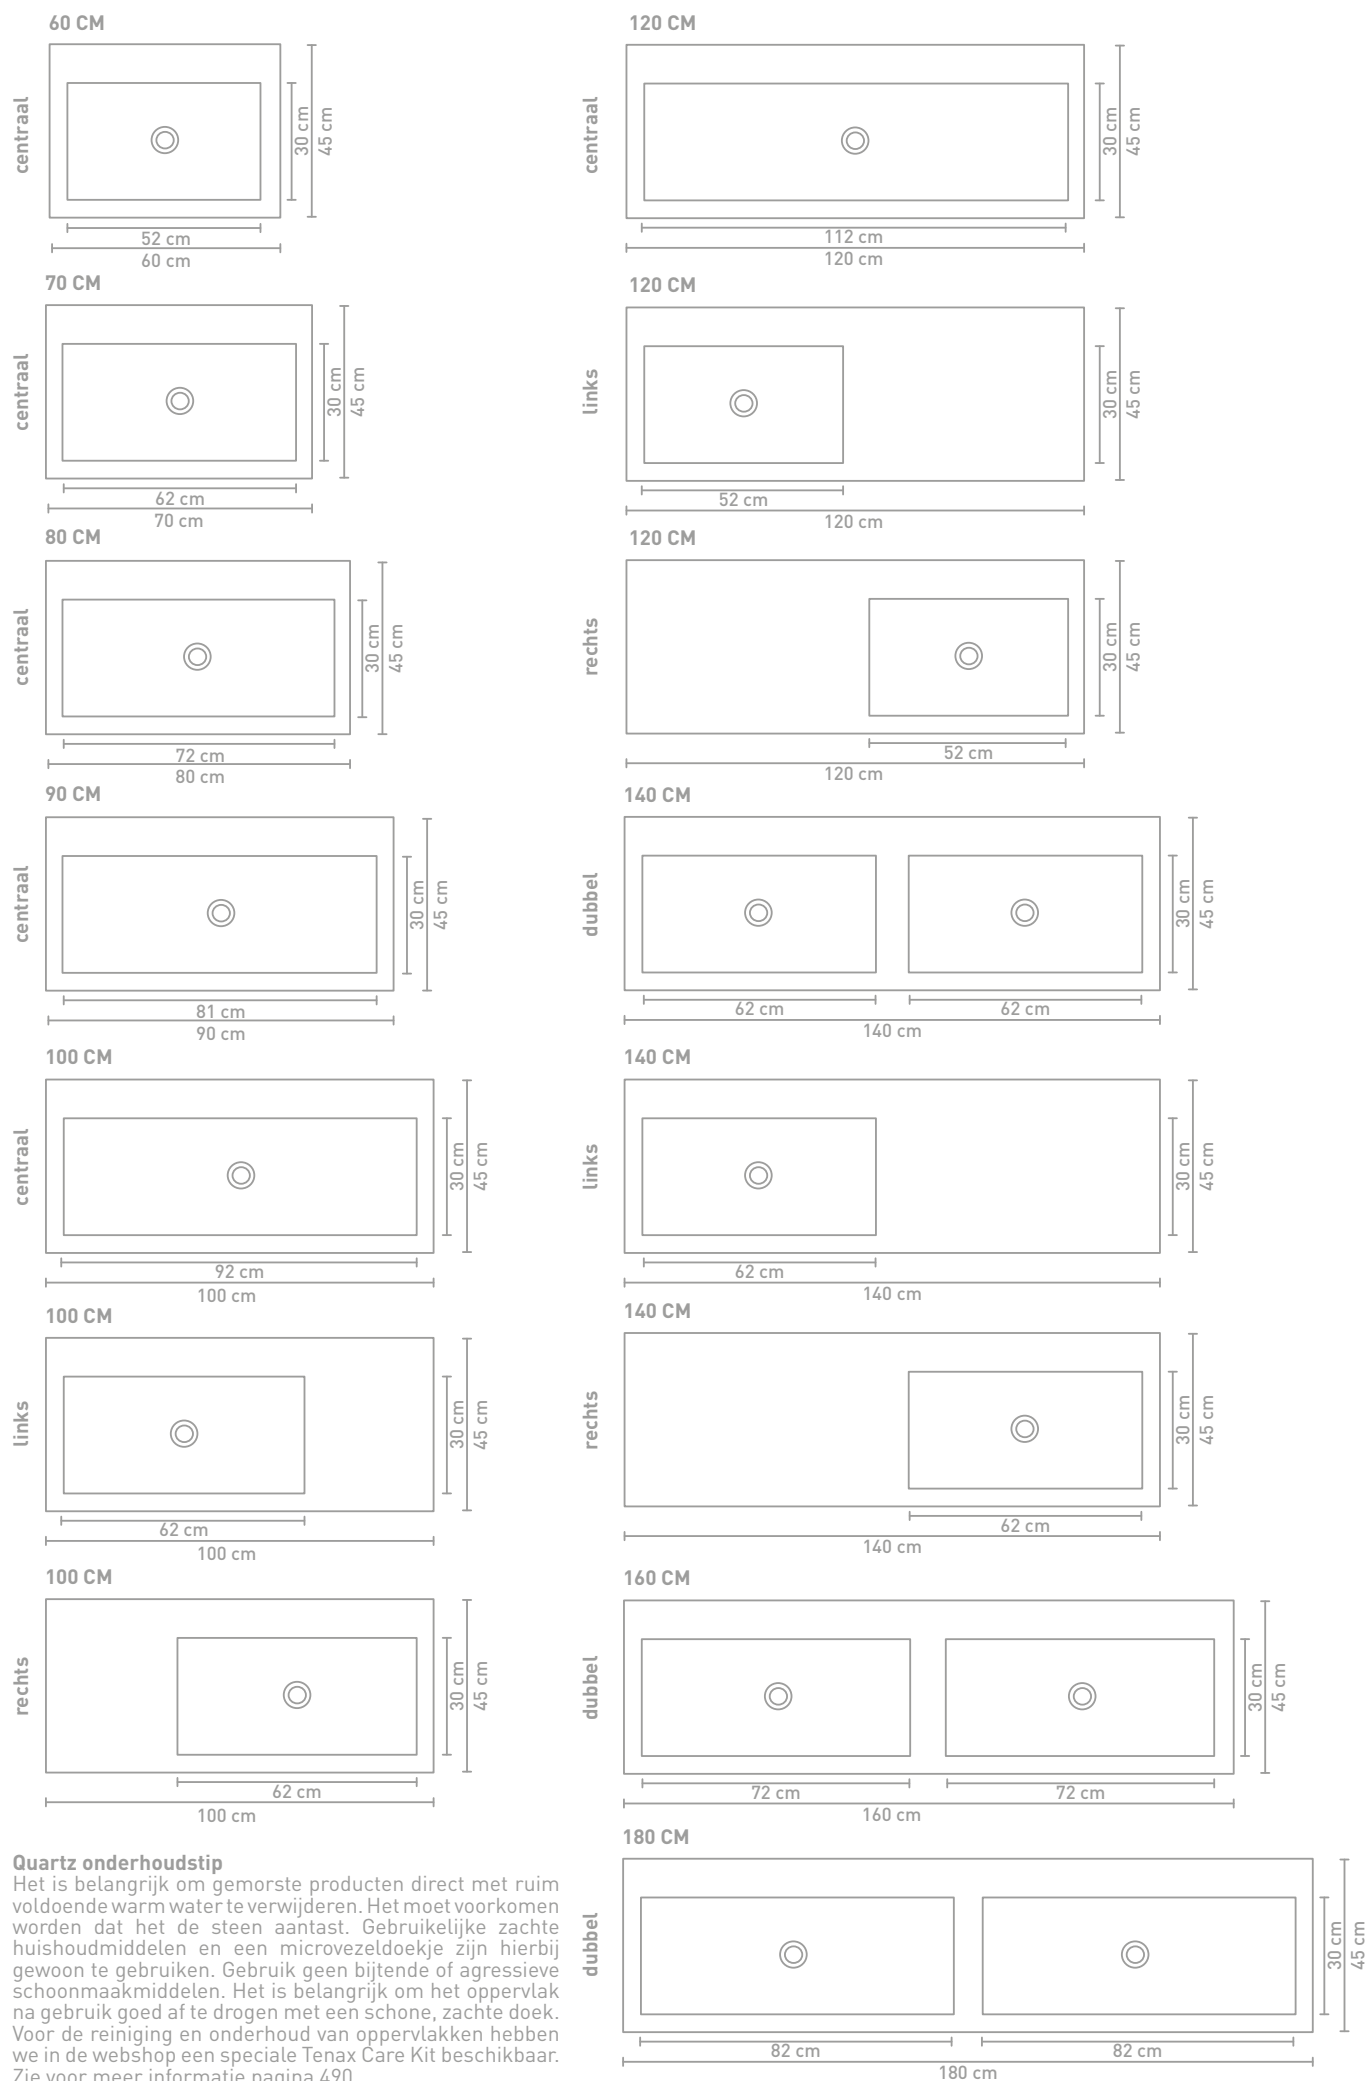

Details maatvoering - bekijk onze website voor uitgebreide technische informatie

Quartz onderhoudstip

Het is belangrijk om gemorste producten direct met ruim voldoende warm water te verwijderen. Het moet voorkomen worden dat het de steen aantast. Gebruikelijke zachte huishoudmiddelen en een microvezeldoekje zijn hierbij gewoon te gebruiken. Gebruik geen bijtende of agressieve schoonmaakmiddelen. Het is belangrijk om het oppervlak na gebruik goed af te drogen met een schone, zachte doek. Voor de reiniging en onderhoud van oppervlakken hebben we in de webshop een speciale Tenax Care Kit beschikbaar. Zie voor meer informatie pagina 490.

Omschrijving	Maatvoering (b x d x h in cm)	Kleur	Krgt	Artikelnummer	Prijs excl. BTW
	60 x 45 x 9	Polystone glans wit	0	3421000	€ 390,81
		Polystone glans wit	1	3421001	€ 390,81
		Polystone mat wit	0	3421300	€ 390,81
		Polystone mat wit	1	3421301	€ 390,81
		Quartz grijs	0	3421100	€ 507,96
		Quartz grijs	1	3421101	€ 507,96
		Quartz zwart	0	3421200	€ 507,96
		Quartz zwart	1	3421201	€ 507,96
		Quartz beton	0	3421400	€ 507,96
		Quartz beton	1	3421401	€ 507,96

	70 x 45 x 9	Polystone glans wit	0	3421010	€ 447,98
		Polystone glans wit	1	3421011	€ 447,98
		Polystone mat wit	0	3421310	€ 447,98
		Polystone mat wit	1	3421311	€ 447,98
		Quartz grijs	0	3421110	€ 585,74
		Quartz grijs	1	3421111	€ 585,74
		Quartz zwart	0	3421210	€ 585,74
		Quartz zwart	1	3421211	€ 585,74
		Quartz beton	0	3421410	€ 585,74
		Quartz beton	1	3421411	€ 585,74

Wastafel met enkele wasbak in polystone of quartz

	80 x 45 x 9	Polystone glans wit	0	3421015	€ 459,22
		Polystone glans wit	1	3421016	€ 459,22
		Polystone mat wit	0	3421315	€ 459,22
		Polystone mat wit	1	3421316	€ 459,22
		Quartz grijs	0	3421115	€ 599,80
		Quartz grijs	1	3421116	€ 599,80
		Quartz zwart	0	3421215	€ 599,80
		Quartz zwart	1	3421216	€ 599,80
		Quartz beton	0	3421415	€ 599,80
		Quartz beton	1	3421416	€ 599,80

Wastafel met enkele wasbak in polystone of quartz

	90 x 45 x 9	Polystone glans wit	0	3421020	€ 470,47
		Polystone glans wit	1	3421021	€ 470,47
		Polystone glans wit	2	3421022	€ 470,47
		Polystone mat wit	0	3421320	€ 470,47
		Polystone mat wit	1	3421321	€ 470,47
		Polystone mat wit	2	3421322	€ 470,47
		Quartz grijs	0	3421120	€ 607,30
		Quartz grijs	1	3421121	€ 607,30
		Quartz grijs	2	3421122	€ 607,30
		Quartz zwart	0	3421220	€ 607,30
		Quartz zwart	1	3421221	€ 607,30
		Quartz zwart	2	3421222	€ 607,30
		Quartz beton	0	3421420	€ 607,30
		Quartz beton	1	3421421	€ 607,30
Quartz beton	2	3421422	€ 607,30		

Wastafel met enkele wasbak in polystone of quartz