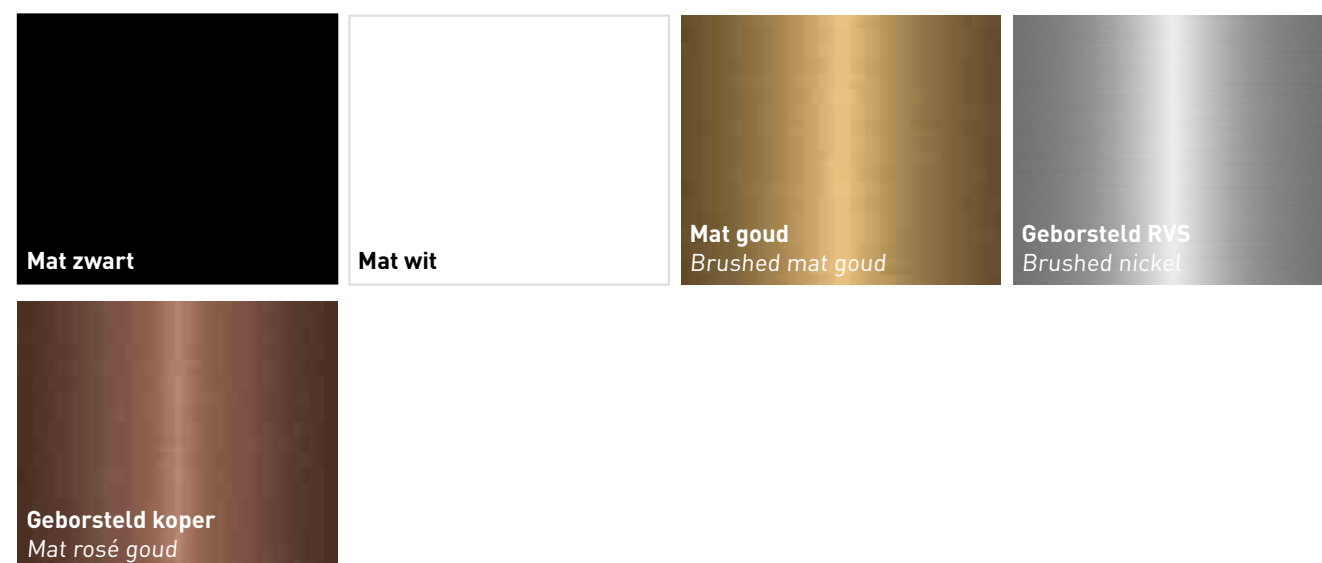

Spiegels

Kranen

Vragen over uw order?

Heeft u een vraag over de status van een order? Het Sanibell verkoopteam staat voor u klaar en beantwoordt uw vragen graag, van maandag t/m vrijdag van 08:30 tot 17:00 uur. Telefoon: +31 186 657347, WhatsApp: +31 653 338 385, E-mail: info@sanibell.be

Technische vragen?

Daar kunt u ons altijd voor bellen natuurlijk. Veel antwoorden op technisch gerelateerde vragen vindt u in onze montagehandleidingen en op onze website: www.sanibell.be

Servicevragen?

Heeft u een service gerelateerde vraag over onze producten? Wij helpen u direct en vakkundig: Telefoon: +31 186 745 030. Natuurlijk kunt u ons ook bereiken via de mail: service@sanibell.be

Maatwerk

Sanibell is de deskundige en klantgerichte partner voor de gespecialiseerde sanitair winkels maar ook voor architecten, (interieur)ontwerpers en projectontwikkelaars. Samen met u komen we tot de beste oplossing voor uw klant. Met prachtige en actuele badkamermeubelen en wastafels uit onze uitgebreide en toonaangevende collecties. Ook met maatwerkoplossingen vervullen wij de wensen van uw klanten. Vraag gerust naar de mogelijkheden.

Showroombezoek

Wilt u graag een bezoek brengen aan onze uitgebreide showroom? Uiteraard hebben we de complete INK collectie gepresenteerd onder één dak en stellen we uw bezoek enorm op prijs. Maar maak altijd eerst een afspraak. Bij voorkeur via onze website, waar u een juiste datum en tijdsblok kunt selecteren. Dan maken we ruim de tijd en aandacht voor u vrij. Onze showroom in Oud-Beijerland (vlakbij Rotterdam) is geopend van maandag tot en met vrijdag van 10:00 tot 16:00 uur. Alle verkooptransacties verlopen altijd via de INK dealer van uw keuze. Sanibell zal hier dan ook altijd terugkoppeling aan geven.

SANIBELL