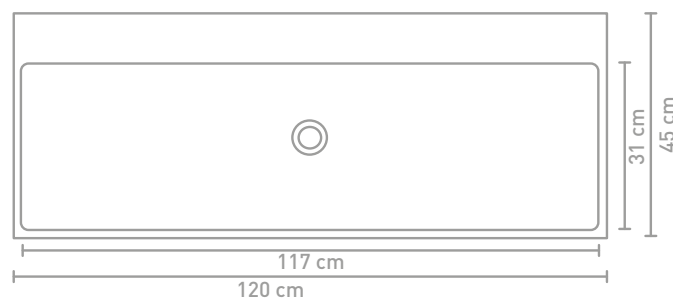

Details maatvoering - bekijk onze website voor uitgebreide technische informatie

60 CM

120 CM

70 CM

80 CM

140 CM

90 CM

100 CM

Porseleinen wastafels zijn vanwege het productieproces onderhevig aan toleranties, waardoor de daadwerkelijke maat bijna altijd groter is dan de vermelde (afgeronde) breedtematen. De reden hierachter is dat de wastafel goed over de onderkast moet vallen.