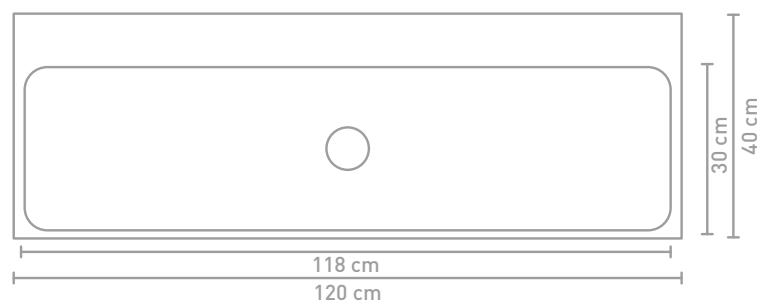

Unit badmeubel 80 cm houten-keerlijst greige eiken en wastafel in porselein glans wit

Details maatvoering - bekijk onze website voor uitgebreide technische informatie

60 CM

80 CM

100 CM

120 CM

Porseleinen wastafels zijn vanwege het productieproces onderhevig aan toleranties, waardoor de daadwerkelijke maat bijna altijd groter is dan de vermelde (afgeronde) breedtematen. De reden hierachter is dat de wastafel goed over de onderkast moet vallen.