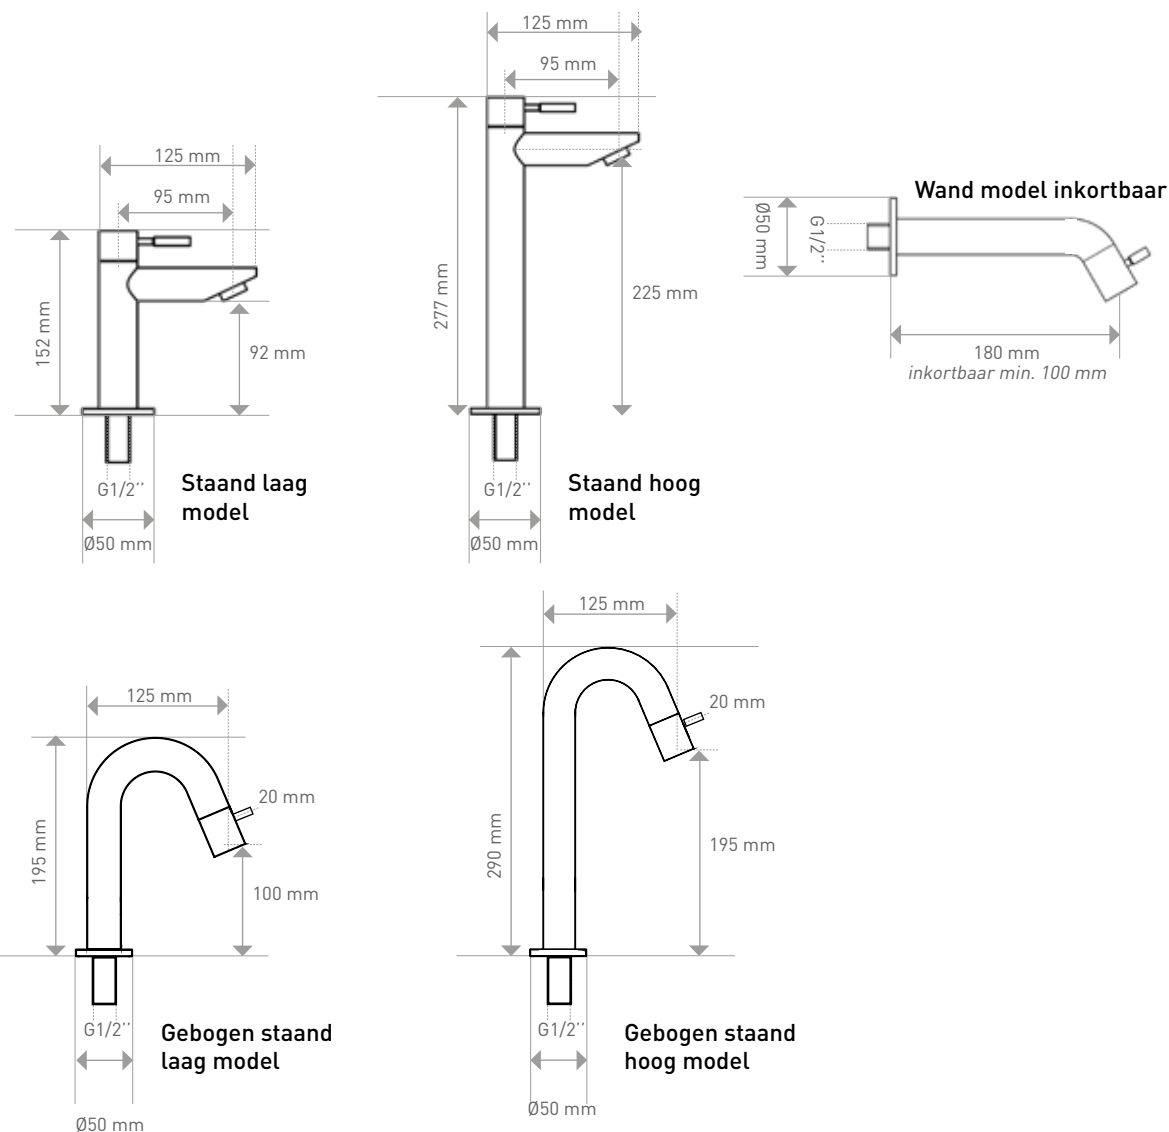

FORTEINKRANEN

Kleurenoverzicht kranen:

Kleuren zijn in overeenstemming met spiegels met frame. De fysieke afstand tussen spiegelkader en kraan zorgt voor een goede kleurervaring. Zie pagina 374.

Technische gegevens