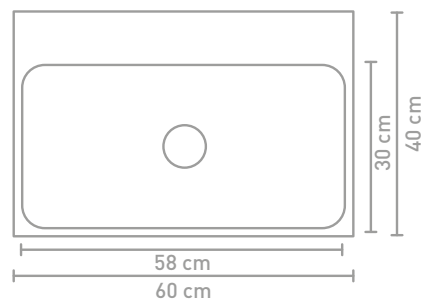

Unit badmeubel 120 cm alu keerlijst naturel eiken en wastafel in porselein glans wit

Unit badmeubel 120 cm houten keerlijst houtskool eiken en wastafel in porselein glans wit

Unit badmeubel 80 cm mat zwart gelakt en wastafel in porselein glans wit

Unit badmeubel 80 cm houten-keerlijst greige eiken en wastafel in porselein glans wit

Details maatvoering - bekijk onze website voor uitgebreide technische informatie

60 CM

80 CM

100 CM

120 CM

Porseleinen wastafels zijn vanwege het productieproces onderhevig aan toleranties, waardoor de daadwerkelijke maat bijna altijd groter is dan de vermelde (afgeronde) breedtematen. De reden hierachter is dat de wastafel goed over de onderkast moet vallen.