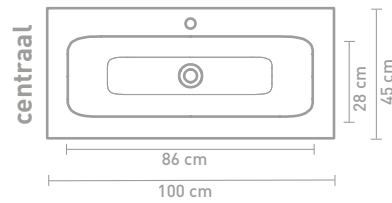

Details maatvoering - bekijk onze website voor uitgebreide technische informatie

60 CM

80 CM

100 CM

120 CM

140 CM

160 CM

Porseleinen wastafels zijn vanwege het productieproces onderhevig aan toleranties, waardoor de daadwerkelijke maat bijna altijd groter is dan de vermelde (afgeronde) breedtematen. De reden hierachter is dat de wastafel goed over de onderkast moet vallen.