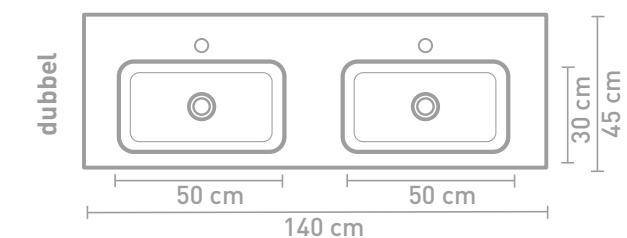

140 CM

Omschrijving	Maatvoering (b x d x h in cm)	Kleur	Krgt	Artikelnummer	Prijs excl. BTW	
UITLOPEND	90 x 45 x 9 wasbak midden	Polystone glans wit	0	3416900	€ 414,24	
		Polystone glans wit	1	3416901	€ 414,24	
		wasbak links	Polystone glans wit	0	3416910	€ 414,24
Polystone glans wit			1	3416911	€ 414,24	
	wasbak rechts	Polystone glans wit	0	3416920	€ 414,24	
		Polystone glans wit	1	3416921	€ 414,24	

Wastafel met enkele wasbak in polystone

UITLOPEND	100 x 45 x 9 wasbak midden	Polystone glans wit	0	3416000	€ 447,98
		Polystone glans wit	1	3416001	€ 447,98

Wastafel met enkele wasbak in polystone

UITLOPEND	120 x 45 x 9	Polystone glans wit	0	3416010	€ 538,88
		Polystone glans wit	2	3416011	€ 538,88

Wastafel met dubbele wasbak polystone

UITLOPEND	140 x 45 x 9	Polystone glans wit	0	3416020	€ 606,36
		Polystone glans wit	2	3416021	€ 606,36

Wastafel met dubbele wasbak in polystone

	Chroom	9902048	€ 29,98
	Mat zwart	9902037	€ 44,99
	Mat rosé goud	9902336	€ 44,99
	Brushed mat goud	9902334	€ 44,99
	Metal black	9902333	€ 44,99
	Brushed nickel	9902332	€ 44,99

Stop & go plug

	Chroom	9902047	€ 27,65
	Mat zwart	9902036	€ 42,17
	Mat rosé goud	9902326	€ 42,17
	Brushed mat goud	9902324	€ 42,17
	Metal black	9902323	€ 42,17
	Brushed nickel	9902322	€ 42,17

Always open plug

Polystone glans wit	3430504	€ 85,28

Polystone glans wit	3430524	€ 85,28