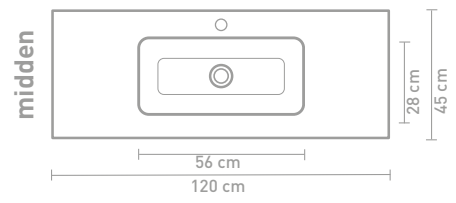

Details maatvoering - bekijk onze website voor uitgebreide technische informatie

60 CM

80 CM

100 CM

120 CM

140 CM

160 CM

Porseleinen wastafels zijn vanwege het productieproces onderhevig aan toleranties, waardoor de daadwerkelijke maat bijna altijd groter is dan de vermelde (afgeronde) breedtematen. De reden hierachter is dat de wastafel goed over de onderkast moet vallen.