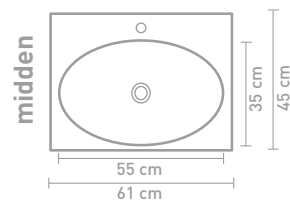

Smooth badmeubel 140 cm houten keerlijst ivoor eiken en wastafel in polystone glans wit

Smooth badmeubel 140 cm houten keerlijst ivoor eiken en wastafel in polystone mat wit

Smooth badmeubel 140 cm greeploos gelakt mat kasjmier grijs en wastafel in polystone glans wit

Details maatvoering - bekijk onze website voor uitgebreide technische informatie

60 CM

120 CM

80 CM

140 CM

100 CM

140 CM

160 CM