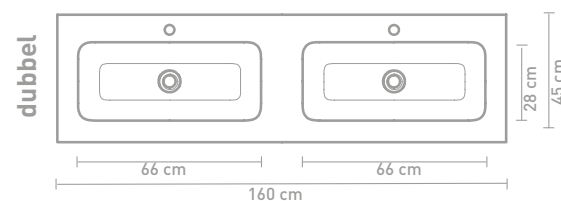

Faktor badmeubel 160 cm greeploos gelakt in mat beton groen en wastafel in polystone mat wit

Details maatvoering - bekijk onze website voor uitgebreide technische informatie

80 CM

100 CM

140 CM

120 CM

160 CM