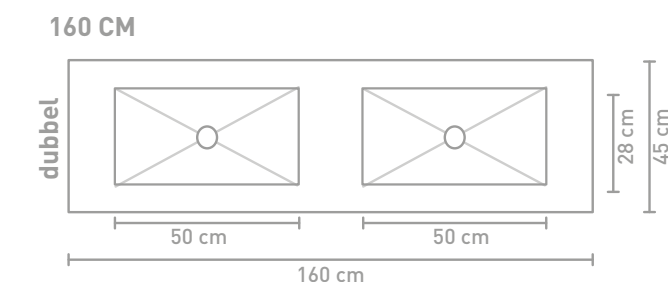

Details maatvoering - bekijk onze website voor uitgebreide technische informatie

60 CM

80 CM

100 CM

120 CM

Omschrijving	Maatvoering (b x d x h in cm)	Kleur	Krgt	Artikelnummer	Prijs excl. BTW
	60 x 45 x 1	Calacatta mat	0	0210000	€ 798,84
		Calacatta mat	1	0210010	€ 798,84
	wasbak centraal	Armani grey mat	0	0210001	€ 798,84
		Armani grey mat	1	0210011	€ 798,84
		Lauren black mat	0	0210002	€ 798,84
		Lauren black mat	1	0210012	€ 798,84
		Statuario glans	0	0210003	€ 798,84
		Statuario glans	1	0210013	€ 798,84

Wastafel met enkele wasbak in keramische slab met schuinaflopande envelop bodem

	80 x 45 x 1	Calacatta mat	0	0210020	€ 888,10
		Calacatta mat	1	0210030	€ 888,10
	wasbak midden	Armani grey mat	0	0210021	€ 888,10
		Armani grey mat	1	0210031	€ 888,10
		Lauren black mat	0	0210022	€ 888,10
		Lauren black mat	1	0210032	€ 888,10
		Statuario glans	0	0210023	€ 888,10
		Statuario glans	1	0210033	€ 888,10

Wastafel met enkele wasbak in keramische slab met schuinaflopande envelop bodem

	100 x 45 x 1	Calacatta mat	0	0210040	€ 977,36
		Calacatta mat	1	0210050	€ 977,36
	wasbak midden	Armani grey mat	0	0210041	€ 977,36
		Armani grey mat	1	0210051	€ 977,36
		Lauren black mat	0	0210042	€ 977,36
		Lauren black mat	1	0210052	€ 977,36
		Statuario glans	0	0210043	€ 977,36
		Statuario glans	1	0210053	€ 977,36

	wasbak links	Calacatta mat	0	0210160	€ 977,36
		Calacatta mat	1	0210170	€ 977,36
	wasbak rechts	Armani grey mat	0	0210161	€ 977,36
		Armani grey mat	1	0210171	€ 977,36
		Lauren black mat	0	0210162	€ 977,36
		Lauren black mat	1	0210172	€ 977,36
		Statuario glans	0	0210163	€ 977,36
		Statuario glans	1	0210173	€ 977,36