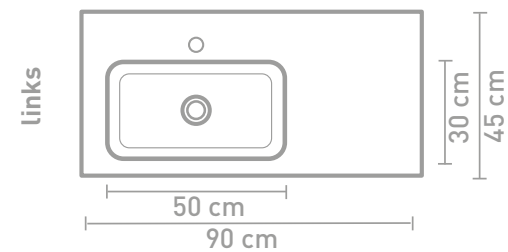

Details maatvoering - bekijk onze website voor uitgebreide technische informatie

90 CM