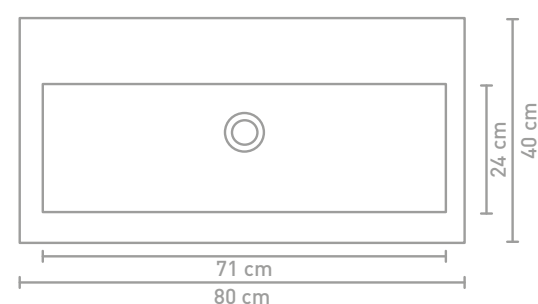

60 CM

80 CM

100 CM

120 CM

Porseleinen wastafels zijn vanwege het productieproces onderhevig aan toleranties, waardoor de daadwerkelijke maat bijna altijd groter is dan de vermelde (afgeronde) breedtematen. De reden hierachter is dat de wastafel goed over de onderkast moet vallen.