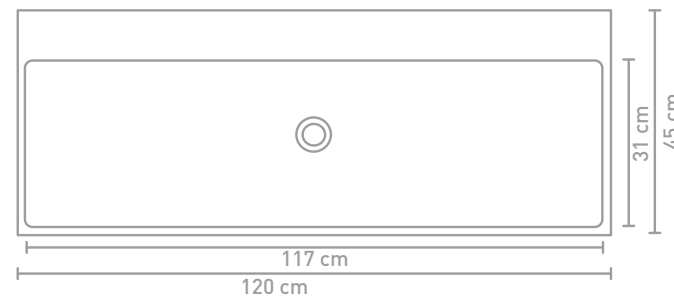

Details maatvoering - bekijk onze website voor uitgebreide technische informatie

60 CM

120 CM

70 CM

80 CM

140 CM

90 CM

100 CM

Porseleinen wastafels zijn vanwege het productieproces onderhevig aan toleranties, waardoor de daadwerkelijke maat bijna altijd groter is dan de vermelde (afgeronde) breedtematen. De reden hierachter is dat de wastafel goed over de onderkast moet vallen.

Omschrijving	Maatvoering (b x d x h in cm)	Kleur	Krgt	Artikelnummer	Prijs excl. BTW

60 x 45 x 11

Porselein glans wit
Porselein glans wit

0
1

0202001
0202011

€ 459,22
€ 459,22

Wastafel in porselein
enkele wasbak

70 x 45 x 11

Porselein glans wit
Porselein glans wit

0
1

0202021
0202031

€ 529,51
€ 529,51

Wastafel in porselein
enkele wasbak

80 x 45 x 11

Porselein glans wit
Porselein glans wit

0
1

0202151
0202161

€ 595,11
€ 595,11

Wastafel in porselein
enkele wasbak

90 x 45 x 11

Porselein glans wit
Porselein glans wit

0
1

0202041
0202051

€ 637,29
€ 637,29

Wastafel in porselein
enkele wasbak

100 x 45 x 11

Porselein glans wit
Porselein glans wit
Porselein glans wit

0
1
2

0202061
0202071
0202081

€ 688,83
€ 688,83
€ 688,83

Wastafel in porselein
enkele wasbak