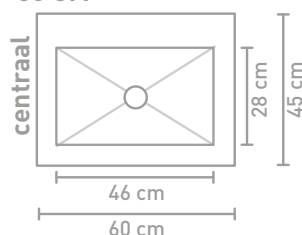

Details maatvoering - bekijk onze website voor uitgebreide technische informatie

60 CM