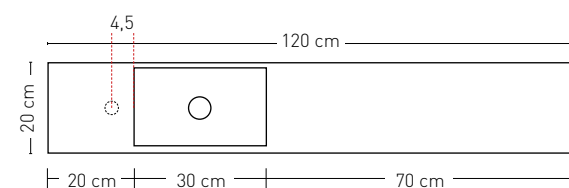

Technische gegevens