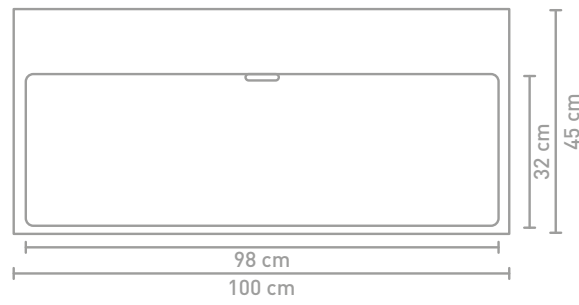

Details maatvoering - bekijk onze website voor uitgebreide technische informatie

70 CM

100 CM

120 CM

Porseleinen wastafels zijn vanwege het productieproces onderhevig aan toleranties, waardoor de daadwerkelijke maat bijna altijd groter is dan de vermelde (afgeronde) breedtematen. De reden hierachter is dat de wastafel goed over de onderkast moet vallen.

Omschrijving	Maatvoering (b x d x h in cm)	Kleur	Krgt	Artikelnummer	Prijs excl. BTW
	70 x 45 x 8	Porselein glans wit	0	0201001	€ 581,06
		Porselein glans wit	1	0201021	€ 581,06

Wastafel enkele wasbak in porselein incl. (speciale) afvoerplug

	100 x 45 x 8	Porselein glans wit	0	0201041	€ 740,38
		Porselein glans wit	1	0201061	€ 740,38
		Porselein glans wit	2	0201081	€ 740,38

Wastafel enkele wasbak in porselein incl. (speciale) afvoerplug

	120 x 45 x 8	Porselein glans wit	0	0201101	€ 838,79
		Porselein glans wit	2	0201121	€ 838,79

Wastafel dubbele wasbak in porselein incl. (speciale) afvoerplug