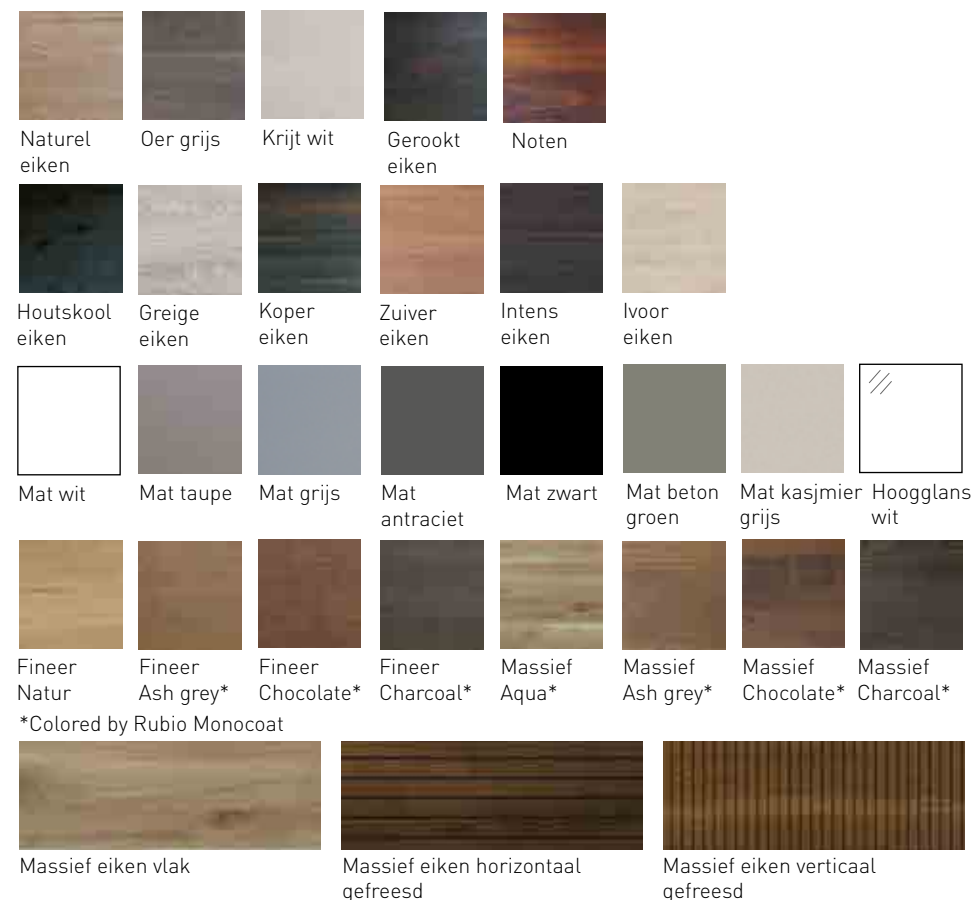

Kleuren

Geen boom is hetzelfde. Onze met knotty oak gefineerde of de massief eiken meubelen kunnen soms wat kleurverschillen hebben in de onderlinge kasten. Deze mogelijke kleurverschillen zijn vaak eenvoudig zelf op te lossen met het Rubio Monocoat onderhoudspakket in de kleur van het meubel. Met een paar druppels olie op een doekje is het meubel makkelijk bij te kleuren.