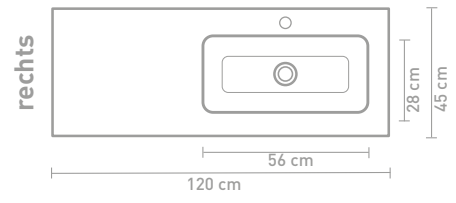

Details maatvoering - bekijk onze website voor uitgebreide technische informatie

60 CM

80 CM

100 CM

120 CM

140 CM

160 CM

Porseleinen wastafels zijn vanwege het productieproces onderhevig aan toleranties, waardoor de daadwerkelijke maat bijna altijd groter is dan de vermelde (afgeronde) breedtematen. De reden hierachter is dat de wastafel goed over de onderkast moet vallen.