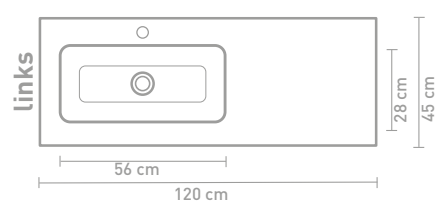

Faktor badmeubel 160 cm greeploos gelakt in mat beton groen en wastafel in polystone mat wit

Details maatvoering - bekijk onze website voor uitgebreide technische informatie

80 CM

100 CM

140 CM

120 CM

160 CM