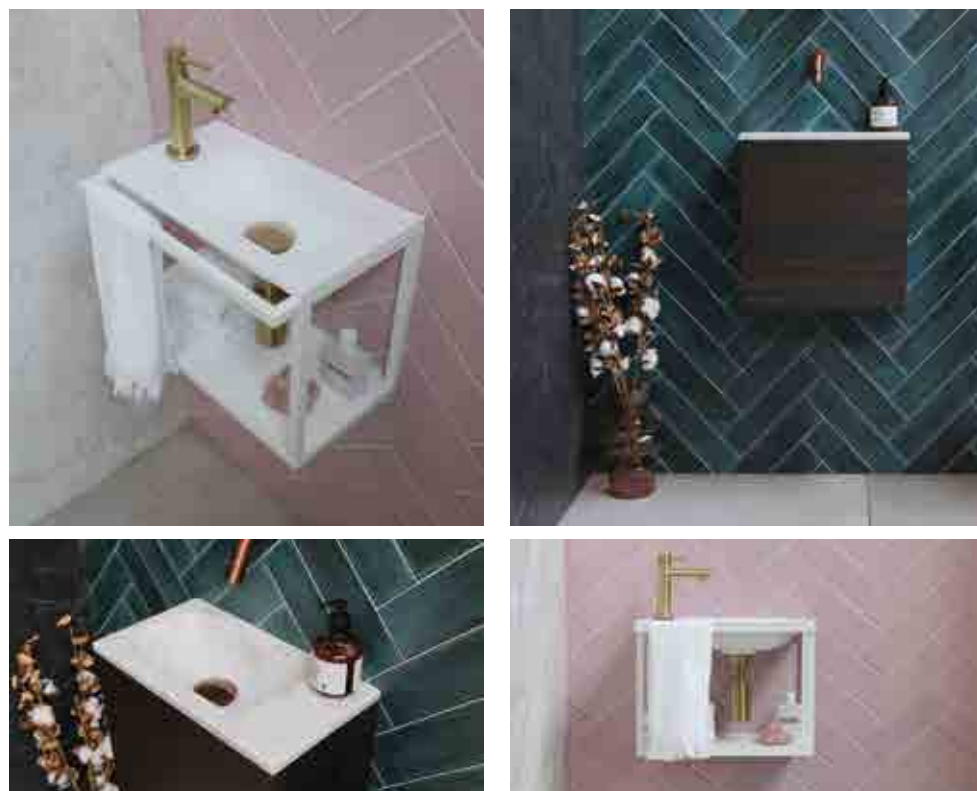

ENTER

Materiaal / kleur

Omschrijving	Maatvoering (b x d x h in cm)	Kleur	Krgt	Artikelnummer	Prijs excl. BTW
	40 x 22 x 1	Polystone glans wit	0	3404350	€ 204,26
		Polystone glans wit	1	3404360	€ 204,26
		Polystone mat wit	0	3404351	€ 204,26
		Polystone mat wit	1	3404361	€ 204,26
		Quartz grijs	0	3404352	€ 265,85
		Quartz grijs	1	3404362	€ 265,85
		Quartz zwart	0	3404353	€ 265,85
		Quartz zwart	1	3404363	€ 265,85
		Quartz beton	0	3404354	€ 265,85
		Quartz beton	1	3404364	€ 265,85
	40 x 22 x 1,6	Mat wit marmer	0	3404355	€ 333,59
		Mat wit marmer	1	3404365	€ 333,59
		Porselein glans wit	0	3404356	€ 173,47
		Porselein glans wit	1	3404366	€ 173,47
		Porselein mat wit	0	3404357	€ 224,79
		Porselein mat wit	1	3404367	€ 224,79
		Porselein mat zwart	0	3404358	€ 224,79
		Porselein mat zwart	1	3404368	€ 224,79

Enter fontein in polystone, quartz, marmer of porselein. Universeel

	40 x 22 x 40	Mat wit	1222201	€ 261,74	
		Mat taupe	1222203	€ 261,74	
		UITLOPEND Mat grijs	1222204	€ 261,74	
		Mat antraciet	1222202	€ 261,74	
		Mat zwart	1222205	€ 261,74	
		Mat beton groen	1222206	€ 261,74	
NIEUW	Mat kasjmier grijs	1222219	€ 261,74		
	Hoogglans wit	1222200	€ 261,74		
	40 x 22 x 40	Oer grijs	1222210	€ 354,12	
		Naturel eiken	1222207	€ 354,12	
		Noten	1222211	€ 354,12	
		Houtskool eiken	1222212	€ 354,12	
		Greige eiken	1222213	€ 354,12	
		Koper eiken	1222214	€ 354,12	
		Zuiver eiken	1222208	€ 354,12	
		Intens eiken	1222209	€ 354,12	
		NIEUW	Ivoor eiken	1222220	€ 354,12
		Fineer - Natur	1222215	€ 374,66	
Fineer - Ash grey*	1222216	€ 374,66			
Fineer - Chocolate*	1222217	€ 374,66			
Fineer - Charcoal*	1222218	€ 374,66			

* Colored by Rubio Monocoat

Leverbaar vanaf november 2022

Fontein onderkast met push-to-open deur greeploos, universeel draaiend

	40 x 22 x 10	Mat wit	1901201	€ 170,29
		Mat zwart	1901200	€ 170,29

Fontein frame mat zwart en mat wit van staal

	40 x 26 x 29	Mat wit	1901206	€ 264,05
		Mat zwart	1901205	€ 264,05