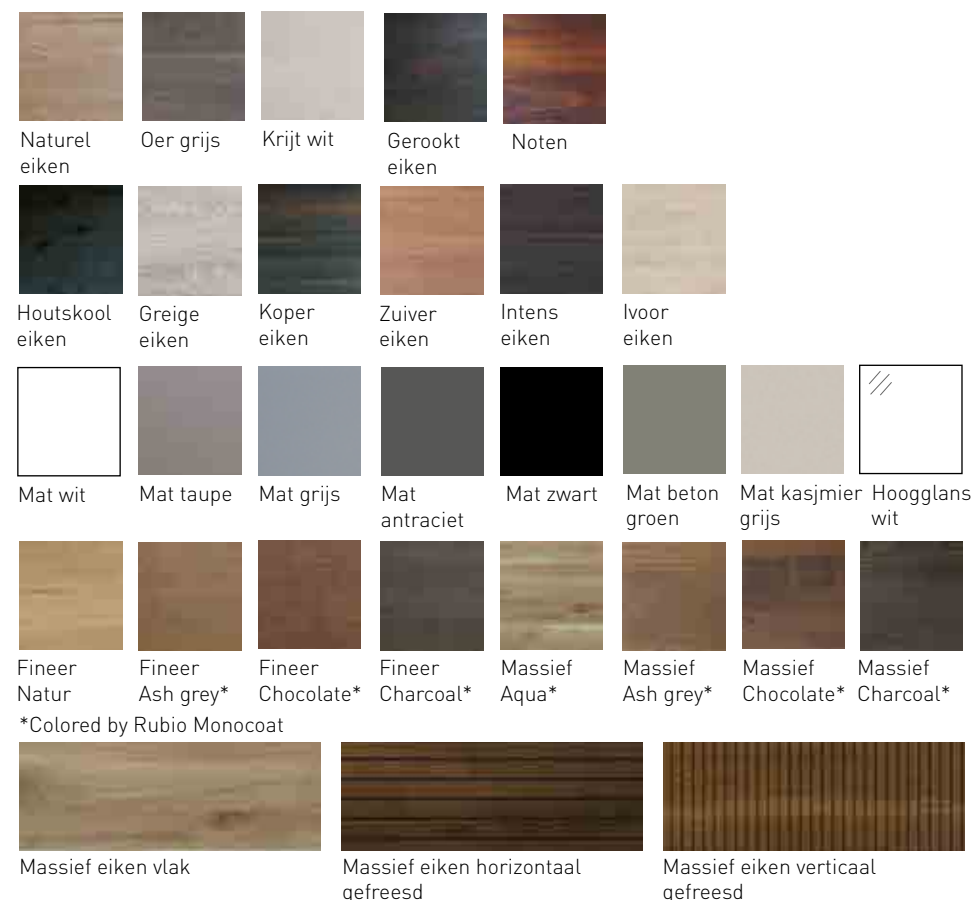

Geen boom is hetzelfde. Onze met knotty oak gefineerde of de massief eiken meubelen kunnen soms wat kleurverschillen hebben in de onderlinge kasten. Deze mogelijke kleurverschillen zijn vaak eenvoudig zelf op te lossen met het Rubio Monocoat onderhoudspakket in de kleur van het meubel. Met een paar druppels olie op een doekje is het meubel makkelijk bij te kleuren.