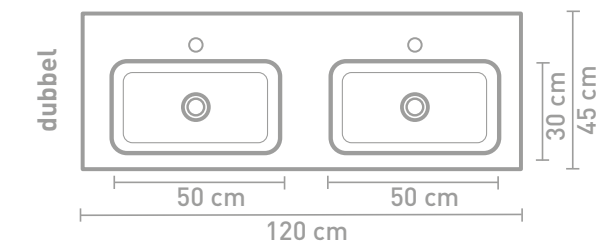

Details maatvoering - bekijk onze website voor uitgebreide technische informatie

90 CM

100 CM

120 CM

140 CM

Omschrijving	Maatvoering (b x d x h in cm)	Kleur	Krgt	Artikelnummer	Prijs excl. BTW	
UITLOPEND	90 x 45 x 9 wasbak midden	Polystone glans wit	0	3416900	€ 414,24	
		Polystone glans wit	1	3416901	€ 414,24	
		wasbak links	Polystone glans wit	0	3416910	€ 414,24
Polystone glans wit			1	3416911	€ 414,24	
	wasbak rechts	Polystone glans wit	0	3416920	€ 414,24	
		Polystone glans wit	1	3416921	€ 414,24	

Wastafel met enkele wasbak in polystone

UITLOPEND	100 x 45 x 9 wasbak midden	Polystone glans wit	0	3416000	€ 447,98
		Polystone glans wit	1	3416001	€ 447,98

Wastafel met enkele wasbak in polystone

UITLOPEND	120 x 45 x 9	Polystone glans wit	0	3416010	€ 538,88
		Polystone glans wit	2	3416011	€ 538,88

Wastafel met dubbele wasbak polystone

UITLOPEND	140 x 45 x 9	Polystone glans wit	0	3416020	€ 606,36
		Polystone glans wit	2	3416021	€ 606,36

Wastafel met dubbele wasbak in polystone

	Chroom	9902048	€ 29,98
	Mat zwart	9902037	€ 44,99
	Mat rosé goud	9902336	€ 44,99
	Brushed mat goud	9902334	€ 44,99
	Metal black	9902333	€ 44,99
	Brushed nickel	9902332	€ 44,99

Stop & go plug

	Chroom	9902047	€ 27,65
	Mat zwart	9902036	€ 42,17
	Mat rosé goud	9902326	€ 42,17
	Brushed mat goud	9902324	€ 42,17
	Metal black	9902323	€ 42,17
	Brushed nickel	9902322	€ 42,17

Always open plug

Polystone glans wit	3430504	€ 85,28

Polystone glans wit	3430524	€ 85,28