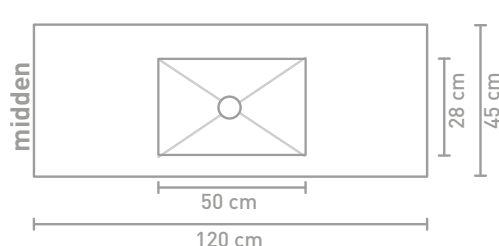

120 CM

Omschrijving	Maatvoering (b x d x h in cm)	Kleur	Krgt	Artikelnummer	Prijs excl. BTW
	60 x 45 x 1	Calacatta mat	0	0210000	€ 798,84
		Calacatta mat	1	0210010	€ 798,84
	wasbak centraal	Armani grey mat	0	0210001	€ 798,84
		Armani grey mat	1	0210011	€ 798,84
		Lauren black mat	0	0210002	€ 798,84
		Lauren black mat	1	0210012	€ 798,84
		Statuario glans	0	0210003	€ 798,84
		Statuario glans	1	0210013	€ 798,84

Wastafel met enkele wasbak in keramische slab met schuinaflopande envelop bodem

	80 x 45 x 1	Calacatta mat	0	0210020	€ 888,10
		Calacatta mat	1	0210030	€ 888,10
	wasbak midden	Armani grey mat	0	0210021	€ 888,10
		Armani grey mat	1	0210031	€ 888,10
		Lauren black mat	0	0210022	€ 888,10
		Lauren black mat	1	0210032	€ 888,10
		Statuario glans	0	0210023	€ 888,10
		Statuario glans	1	0210033	€ 888,10

Wastafel met enkele wasbak in keramische slab met schuinaflopande envelop bodem

	100 x 45 x 1	Calacatta mat	0	0210040	€ 977,36
		Calacatta mat	1	0210050	€ 977,36
	wasbak midden	Armani grey mat	0	0210041	€ 977,36
		Armani grey mat	1	0210051	€ 977,36
		Lauren black mat	0	0210042	€ 977,36
		Lauren black mat	1	0210052	€ 977,36
		Statuario glans	0	0210043	€ 977,36
		Statuario glans	1	0210053	€ 977,36

	wasbak links	Calacatta mat	0	0210160	€ 977,36
		Calacatta mat	1	0210170	€ 977,36
	wasbak rechts	Armani grey mat	0	0210161	€ 977,36
		Armani grey mat	1	0210171	€ 977,36
		Lauren black mat	0	0210162	€ 977,36
		Lauren black mat	1	0210172	€ 977,36
		Statuario glans	0	0210163	€ 977,36
		Statuario glans	1	0210173	€ 977,36

	wasbak rechts	Calacatta mat	0	0210180	€ 977,36
		Calacatta mat	1	0210190	€ 977,36
	wasbak rechts	Armani grey mat	0	0210181	€ 977,36
		Armani grey mat	1	0210191	€ 977,36
		Lauren black mat	0	0210182	€ 977,36
		Lauren black mat	1	0210192	€ 977,36
		Statuario glans	0	0210183	€ 977,36
		Statuario glans	1	0210193	€ 977,36

Wastafel met enkele wasbak in keramische slab met schuinaflopande envelop bodem