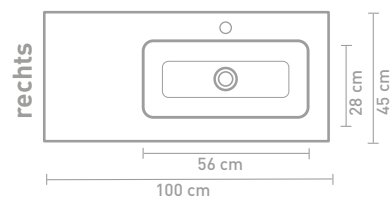

Details maatvoering - bekijk onze website voor uitgebreide technische informatie

60 CM

80 CM

100 CM

120 CM

140 CM

160 CM

Porseleinen wastafels zijn vanwege het productieproces onderhevig aan toleranties, waardoor de daadwerkelijke maat bijna altijd groter is dan de vermelde (afgeronde) breedtematen. De reden hierachter is dat de wastafel goed over de onderkast moet vallen.