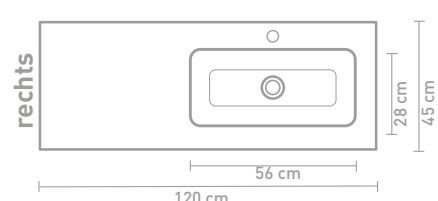

Faktor badmeubel 160 cm greeploos gelakt in mat beton groen en wastafel in polystone mat wit

Details maatvoering - bekijk onze website voor uitgebreide technische informatie

80 CM

100 CM

140 CM

120 CM

160 CM