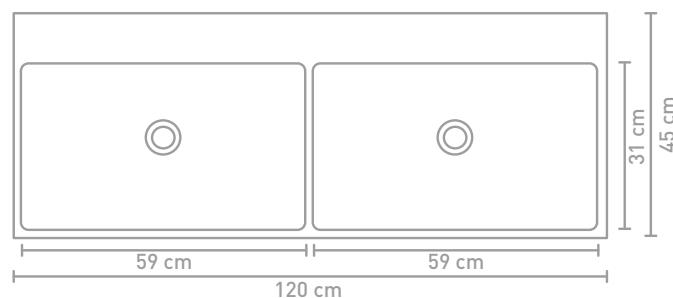

Details maatvoering - bekijk onze website voor uitgebreide technische informatie

60 CM

120 CM

70 CM

80 CM

140 CM

90 CM

100 CM

Porseleinen wastafels zijn vanwege het productieproces onderhevig aan toleranties, waardoor de daadwerkelijke maat bijna altijd groter is dan de vermelde (afgeronde) breedtematen. De reden hierachter is dat de wastafel goed over de onderkast moet vallen.