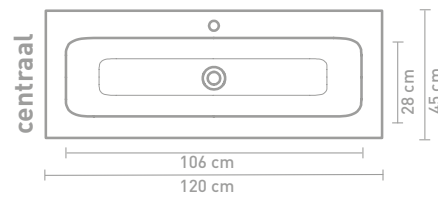

Faktor badmeubel 160 cm greeploos gelakt in mat beton groen en wastafel in polystone mat wit

Details maatvoering - bekijk onze website voor uitgebreide technische informatie

80 CM

100 CM

140 CM

120 CM

160 CM