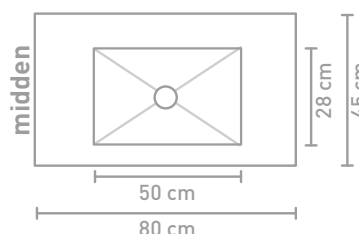

Details maatvoering - bekijk onze website voor uitgebreide technische informatie

60 CM

80 CM

100 CM

120 CM

Omschrijving	Maatvoering (b x d x h in cm)	Kleur	Krgt	Artikelnummer	Prijs excl. BTW
	60 x 45 x 1	Calacatta mat	0	0210000	€ 798,84
		Calacatta mat	1	0210010	€ 798,84
	wasbak centraal	Armani grey mat	0	0210001	€ 798,84
		Armani grey mat	1	0210011	€ 798,84
		Lauren black mat	0	0210002	€ 798,84
		Lauren black mat	1	0210012	€ 798,84
		Statuario glans	0	0210003	€ 798,84
		Statuario glans	1	0210013	€ 798,84

Wastafel met enkele wasbak in keramische slab met schuinaflopande envelop bodem

	80 x 45 x 1	Calacatta mat	0	0210020	€ 888,10
		Calacatta mat	1	0210030	€ 888,10
	wasbak midden	Armani grey mat	0	0210021	€ 888,10
		Armani grey mat	1	0210031	€ 888,10
		Lauren black mat	0	0210022	€ 888,10
		Lauren black mat	1	0210032	€ 888,10
		Statuario glans	0	0210023	€ 888,10
		Statuario glans	1	0210033	€ 888,10

Wastafel met enkele wasbak in keramische slab met schuinaflopande envelop bodem

	100 x 45 x 1	Calacatta mat	0	0210040	€ 977,36
		Calacatta mat	1	0210050	€ 977,36
	wasbak midden	Armani grey mat	0	0210041	€ 977,36
		Armani grey mat	1	0210051	€ 977,36
		Lauren black mat	0	0210042	€ 977,36
		Lauren black mat	1	0210052	€ 977,36
		Statuario glans	0	0210043	€ 977,36
		Statuario glans	1	0210053	€ 977,36

	wasbak links	Calacatta mat	0	0210160	€ 977,36
		Calacatta mat	1	0210170	€ 977,36
	wasbak rechts	Armani grey mat	0	0210161	€ 977,36
		Armani grey mat	1	0210171	€ 977,36
		Lauren black mat	0	0210162	€ 977,36
		Lauren black mat	1	0210172	€ 977,36
		Statuario glans	0	0210163	€ 977,36
		Statuario glans	1	0210173	€ 977,36