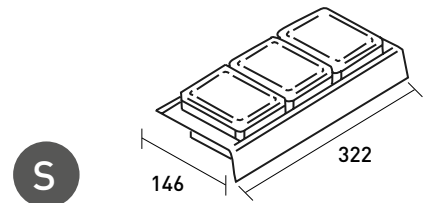

Details maatvoering

ARTIKELNUMMER:

1910201

1910202

1910203

Incl. zwarte antislip mat die op eigen inzicht op maat te maken is.

Omschrijving	Maatvoering (breedte in cm)	Kleur	Art.nr.	Prijs excl. BTW
--------------	-----------------------------	-------	---------	-----------------