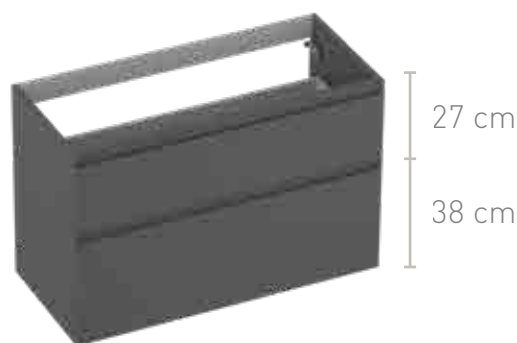

Stopcontact IP44 met USB-poort voor in de lade, mogelijk bij alle onderkasten. Met spiraalkabel

45 | ONDERKAST 2 LADEN GREEPLOOS GELAKT ASYMMETRISCH

Maten (b x d x h)

- 60 x 45 x 65 cm
- 70 x 45 x 65 cm
- 80 x 45 x 65 cm
- 90 x 45 x 65 cm
- 100 x 45 x 65 cm
- 120 x 45 x 65 cm
- 120 x 45 x 65 cm (4 laden | 2 x 60 cm onderkast)
- 140 x 45 x 65 cm (4 laden | 2 x 70 cm onderkast)
- 160 x 45 x 65 cm (4 laden | 2 x 80 cm onderkast)
- 180 x 45 x 65 cm (4 laden | 2 x 90 cm onderkast)