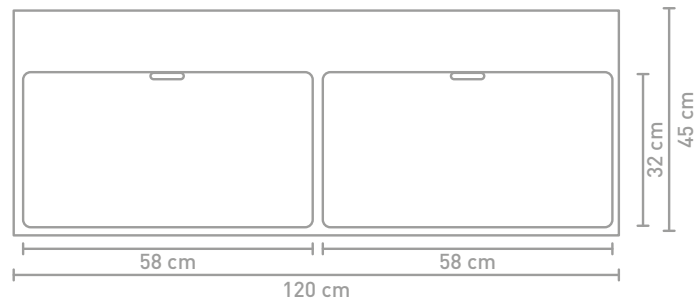

Porseleinen wastafels zijn vanwege het productieproces onderhevig aan toleranties, waardoor de daadwerkelijke maat bijna altijd groter is dan de vermelde (afgeronde) breedtematen. De reden hierachter is dat de wastafel goed over de onderkast moet vallen.

Omschrijving	Maatvoering (b x d x h in cm)	Kleur	Krgt	Artikelnummer	Prijs excl. BTW
	70 x 45 x 8	Porselein glans wit	0	0201001	€ 581,06
		Porselein glans wit	1	0201021	€ 581,06

Wastafel enkele wasbak in porselein incl. (speciale) afvoerplug

	100 x 45 x 8	Porselein glans wit	0	0201041	€ 740,38
		Porselein glans wit	1	0201061	€ 740,38
		Porselein glans wit	2	0201081	€ 740,38

Wastafel enkele wasbak in porselein incl. (speciale) afvoerplug

	120 x 45 x 8	Porselein glans wit	0	0201101	€ 838,79
		Porselein glans wit	2	0201121	€ 838,79

Wastafel dubbele wasbak in porselein incl. (speciale) afvoerplug