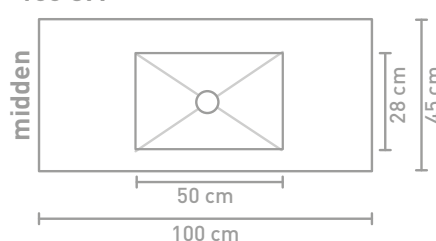

Details maatvoering - bekijk onze website voor uitgebreide technische informatie

60 CM

80 CM

100 CM

120 CM

Omschrijving	Maatvoering (b x d x h in cm)	Kleur	Krgt	Artikelnummer	Prijs excl. BTW
	60 x 45 x 1	Calacatta mat	0	0210000	€ 798,84
		Calacatta mat	1	0210010	€ 798,84
	wasbak centraal	Armani grey mat	0	0210001	€ 798,84
		Armani grey mat	1	0210011	€ 798,84
		Lauren black mat	0	0210002	€ 798,84
		Lauren black mat	1	0210012	€ 798,84
		Statuario glans	0	0210003	€ 798,84
		Statuario glans	1	0210013	€ 798,84

Wastafel met enkele wasbak in keramische slab met schuinaflopande envelop bodem

	80 x 45 x 1	Calacatta mat	0	0210020	€ 888,10
		Calacatta mat	1	0210030	€ 888,10
	wasbak midden	Armani grey mat	0	0210021	€ 888,10
		Armani grey mat	1	0210031	€ 888,10
		Lauren black mat	0	0210022	€ 888,10
		Lauren black mat	1	0210032	€ 888,10
		Statuario glans	0	0210023	€ 888,10
		Statuario glans	1	0210033	€ 888,10

Wastafel met enkele wasbak in keramische slab met schuinaflopande envelop bodem

	100 x 45 x 1	Calacatta mat	0	0210040	€ 977,36
		Calacatta mat	1	0210050	€ 977,36
	wasbak midden	Armani grey mat	0	0210041	€ 977,36
		Armani grey mat	1	0210051	€ 977,36
		Lauren black mat	0	0210042	€ 977,36
		Lauren black mat	1	0210052	€ 977,36
		Statuario glans	0	0210043	€ 977,36
		Statuario glans	1	0210053	€ 977,36

	wasbak links	Calacatta mat	0	0210160	€ 977,36
		Calacatta mat	1	0210170	€ 977,36
	wasbak rechts	Armani grey mat	0	0210161	€ 977,36
		Armani grey mat	1	0210171	€ 977,36
		Lauren black mat	0	0210162	€ 977,36
		Lauren black mat	1	0210172	€ 977,36
		Statuario glans	0	0210163	€ 977,36
		Statuario glans	1	0210173	€ 977,36