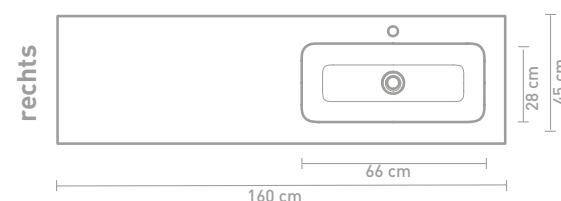

Faktor badmeubel 160 cm greeploos gelakt in mat beton groen en wastafel in polystone mat wit

Details maatvoering - bekijk onze website voor uitgebreide technische informatie

80 CM

100 CM

140 CM

120 CM

160 CM