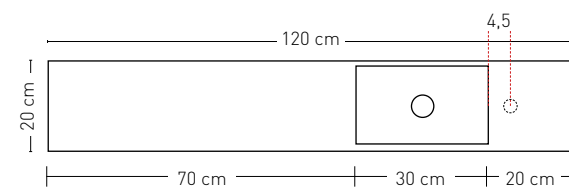

NICE & EASY

Materiaal / kleur

Technische gegevens

In te korten met behulp van een haakse slijper

Omschrijving	Maatvoering (b x d x h in cm)	Kleur	Krgt	Artikelnummer	Prijs excl. BTW

Nice

Links - 120 x 20 x 10		Polystone glans wit	0	3403100	€ 404,17
		Polystone glans wit	1	3403101	€ 404,17
		Polystone mat wit	0	3403120	€ 404,17
		Polystone mat wit	1	3403121	€ 404,17
Rechts - 120 x 20 x 10		Polystone glans wit	0	3403110	€ 404,17
		Polystone glans wit	1	3403111	€ 404,17
		Polystone mat wit	0	3403130	€ 404,17
		Polystone mat wit	1	3403131	€ 404,17

Nice **Day** - Met geïntegreerde waskom ovaal in polystone met frontskirt en aan de zijde van waskom een sideskirt. Inclusief bevestigingsmateriaal.

Links - 120 x 20 x 10		Polystone glans wit	0	3403200	€ 404,17
		Polystone glans wit	1	3403201	€ 404,17
		Polystone mat wit	0	3403220	€ 404,17
		Polystone mat wit	1	3403221	€ 404,17
Rechts - 120 x 20 x 10		Polystone glans wit	0	3403210	€ 404,17
		Polystone glans wit	1	3403211	€ 404,17
		Polystone mat wit	0	3403230	€ 404,17
		Polystone mat wit	1	3403231	€ 404,17

Nice **Time** - Met geïntegreerde waskom rechthoek in polystone met frontskirt en aan de zijde van waskom een sideskirt. Inclusief bevestigingsmateriaal.

Easy

120 x 20 x 10		Polystone glans wit	0	3403300	€ 317,94
		Polystone mat wit	0	3403301	€ 317,94

Easy - Wastafel fontein-plateau met front- en sideskirts aan beide zijden gesloten. Inclusief bevestigingsmateriaal.

	33 x 19 x 10	Polystone glans wit	3403350	€ 253,28
		Polystone mat wit	3403351	€ 253,28

One - Opbouwkom polystone ovaal

	27 x 18 x 10	Polystone glans wit	3403355	€ 193,99
		Polystone mat wit	3403356	€ 193,99

Break - Opbouwkom polystone rechthoek

		Polystone glans wit	3430430	€ 172,44
		Polystone mat wit	3430431	€ 172,44
	Ø 20 x 11	Quartz grijs	3430432	€ 220,94
		Quartz zwart	3430433	€ 220,94
		Quartz beton	3430434	€ 220,94