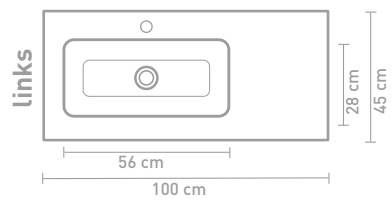

Details maatvoering - bekijk onze website voor uitgebreide technische informatie

60 CM

80 CM

100 CM

120 CM

140 CM

160 CM

Porseleinen wastafels zijn vanwege het productieproces onderhevig aan toleranties, waardoor de daadwerkelijke maat bijna altijd groter is dan de vermelde (afgeronde) breedtematen. De reden hierachter is dat de wastafel goed over de onderkast moet vallen.