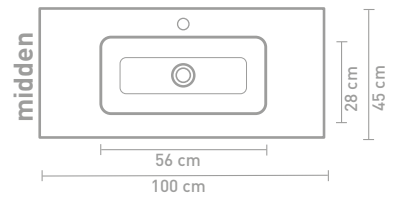

Details maatvoering - bekijk onze website voor uitgebreide technische informatie

80 CM

100 CM

140 CM

120 CM

160 CM

Omschrijving	Maatvoering (b x d x h in cm)	Kleur	Krgt	Artikelnummer	Prijs excl. BTW
	80 x 45 x 1,5 wasbak centraal	Polystone glans wit	0	3407000	€ 414,24
		Polystone glans wit	1	3407001	€ 414,24
		Polystone mat wit	0	3407200	€ 414,24
		Polystone mat wit	1	3407201	€ 414,24

Wastafel in polystone

	100 x 45 x 1,5 wasbak centraal	Polystone glans wit	0	3407010	€ 447,98
		Polystone glans wit	1	3407011	€ 447,98
		Polystone glans wit	2	3407012	€ 447,98
		Polystone mat wit	0	3407210	€ 447,98
		Polystone mat wit	1	3407211	€ 447,98
	wasbak midden	Polystone glans wit	0	3407050	€ 447,98
		Polystone glans wit	1	3407051	€ 447,98
		Polystone mat wit	0	3407250	€ 447,98
	wasbak links	Polystone glans wit	0	3407014	€ 447,98
		Polystone glans wit	1	3407015	€ 447,98
	wasbak rechts	Polystone mat wit	0	3407214	€ 447,98
		Polystone mat wit	1	3407215	€ 447,98
		Polystone glans wit	0	3407017	€ 447,98
		Polystone glans wit	1	3407018	€ 447,98
		Polystone mat wit	0	3407217	€ 447,98
		Polystone mat wit	1	3407218	€ 447,98

Wastafel in polystone