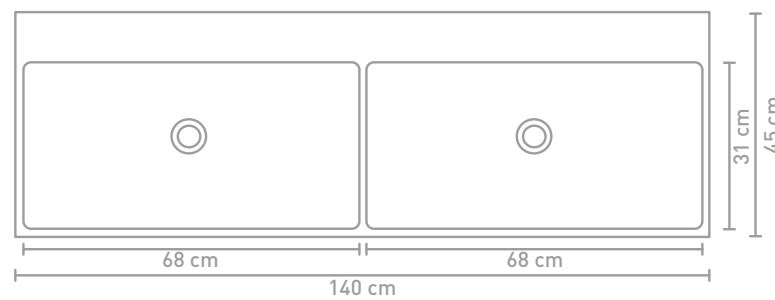

60 CM

120 CM

70 CM

80 CM

140 CM

90 CM

100 CM

Porseleinen wastafels zijn vanwege het productieproces onderhevig aan toleranties, waardoor de daadwerkelijke maat bijna altijd groter is dan de vermelde (afgeronde) breedtematen. De reden hierachter is dat de wastafel goed over de onderkast moet vallen.