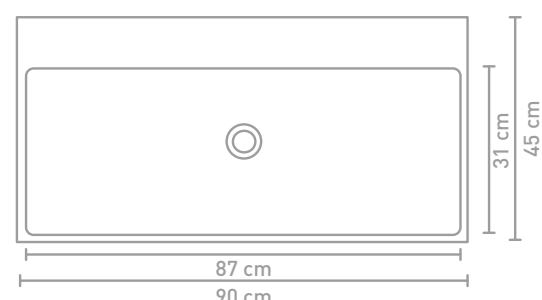

60 CM

120 CM

70 CM

80 CM

140 CM

90 CM

100 CM

Porseleinen wastafels zijn vanwege het productieproces onderhevig aan toleranties, waardoor de daadwerkelijke maat bijna altijd groter is dan de vermelde (afgeronde) breedtematen. De reden hierachter is dat de wastafel goed over de onderkast moet vallen.