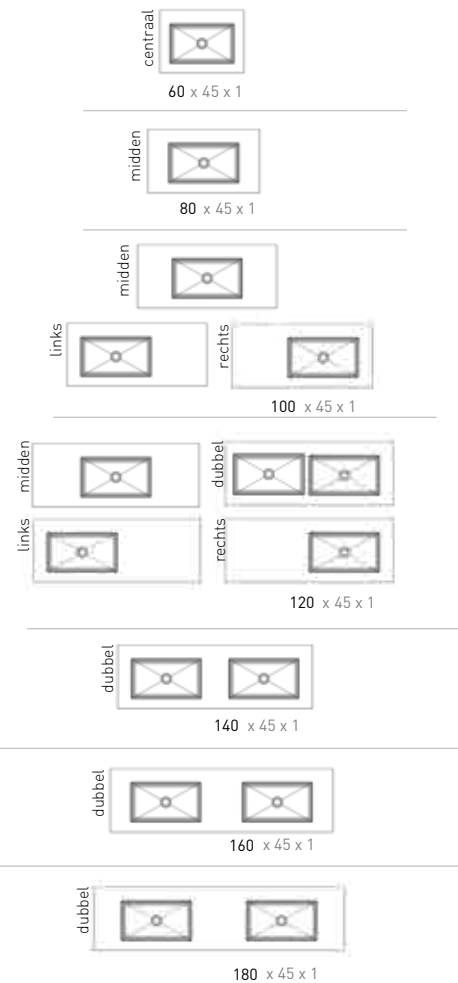

Hoogte van binnenbak

Materiaal / kleur

ONDERKASTEN OVERZICHT

cm	Decor										Lak				Fijne eiken		Massief eiken											
	Naturel eiken	Oer grijs	Krijt wit	Geroekt eiken	Noten	Houtskool eiken	Grijge eiken	Koper eiken	Zuiver eiken	Inens eiken	Ivoor eiken	Mat wit	Mat taupe	Mat grijs	Mat antraciet	Mat zwart	Mat beton groen	Mat kasjmier grijs	Hoogglans wit	Natur	Ash grey	Chocolate	Charcoal	Aqua	Ash grey	Chocolate	Charcoal	
Met grepen																												
60	✓	✓	✓																		✓							
70																												
80	✓																											
90																												
100	✓	✓	✓																									
120	✓	✓	✓	✓																	✓	✓						
140**	✓	✓	✓	✓																✓								
160**	✓	✓	✓	✓																✓								
180**	✓	✓	✓	✓																								
Greeploos alu keertlijst																												
60	✓	✓	✓	✓																								
70																												
80	✓	✓	✓	✓																								
90																												
100	✓	✓	✓	✓	✓																							
120	✓	✓	✓	✓	✓	✓																						
140**	✓	✓	✓	✓	✓	✓	✓																					
160**	✓	✓	✓	✓	✓	✓	✓	✓																				
180**	✓	✓	✓	✓	✓	✓	✓	✓	✓																			
Greeploos houten keertlijst																												
60	✓	✓			✓	✓	✓	✓	✓	✓	✓																	
70																												
80	✓	✓			✓	✓	✓	✓	✓	✓	✓																	
90																												
100	✓	✓			✓	✓	✓	✓	✓	✓	✓																	
120	✓	✓			✓	✓	✓	✓	✓	✓	✓																	
140**	✓	✓			✓	✓	✓	✓	✓	✓	✓																	
160**	✓	✓			✓	✓	✓	✓	✓	✓	✓																	
180**	✓	✓			✓	✓	✓	✓	✓	✓	✓																	
Greeploos gelakt																												
60												✓	✓	✓	✓	✓	✓	✓	✓									
70																												
80												✓	✓	✓	✓	✓	✓	✓	✓									
90																												
100												✓	✓	✓	✓	✓	✓	✓	✓									
120												✓	✓	✓	✓	✓	✓	✓	✓									
140**												✓	✓	✓	✓	✓	✓	✓	✓									
160**												✓	✓	✓	✓	✓	✓	✓	✓									
180**												✓	✓	✓	✓	✓	✓	✓	✓									
Greeploos fijne eiken																												
60																					✓	✓	✓	✓				
70																												
80																					✓	✓	✓	✓				
90																												
100																					✓	✓	✓	✓				
120																					✓	✓	✓	✓				
140**																					✓	✓	✓	✓				
160**																					✓	✓	✓	✓				
180**																					✓	✓	✓	✓				
Push-to-Open																												
60																												
70																												

Bovenstaande onderkasten kunnen, in combinatie met een asymmetrische wastafel, gecombineerd worden met regalen in fijneer of staal.

** Bestaat uit 2 onderkasten