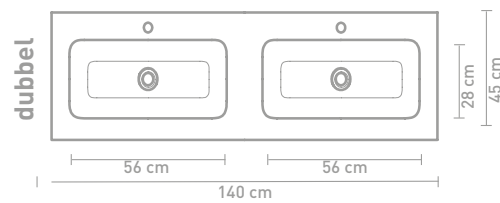

Details maatvoering - bekijk onze website voor uitgebreide technische informatie

60 CM

80 CM

100 CM

120 CM

140 CM

160 CM

Porseleinen wastafels zijn vanwege het productieproces onderhevig aan toleranties, waardoor de daadwerkelijke maat bijna altijd groter is dan de vermelde (afgeronde) breedtematen. De reden hierachter is dat de wastafel goed over de onderkast moet vallen.