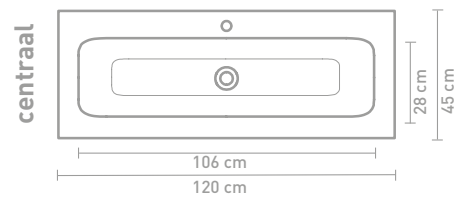

Details maatvoering - bekijk onze website voor uitgebreide technische informatie

60 CM

80 CM

100 CM

120 CM

140 CM

160 CM

Porseleinen wastafels zijn vanwege het productieproces onderhevig aan toleranties, waardoor de daadwerkelijke maat bijna altijd groter is dan de vermelde (afgeronde) breedtematen. De reden hierachter is dat de wastafel goed over de onderkast moet vallen.