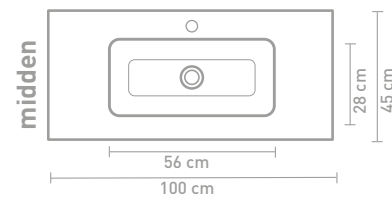

Details maatvoering - bekijk onze website voor uitgebreide technische informatie

60 CM

80 CM

100 CM

120 CM

140 CM

160 CM

Porseleinen wastafels zijn vanwege het productieproces onderhevig aan toleranties, waardoor de daadwerkelijke maat bijna altijd groter is dan de vermelde (afgeronde) breedtematen. De reden hierachter is dat de wastafel goed over de onderkast moet vallen.