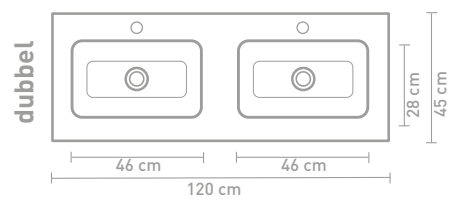

Details maatvoering - bekijk onze website voor uitgebreide technische informatie

60 CM

80 CM

100 CM

120 CM

140 CM

160 CM

Porseleinen wastafels zijn vanwege het productieproces onderhevig aan toleranties, waardoor de daadwerkelijke maat bijna altijd groter is dan de vermelde (afgeronde) breedtematen. De reden hierachter is dat de wastafel goed over de onderkast moet vallen.