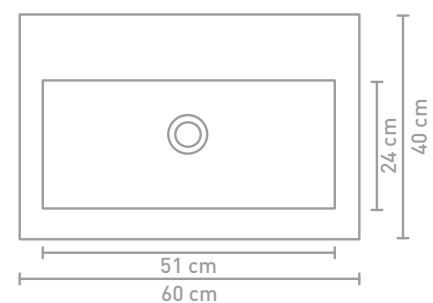

60 CM

80 CM

100 CM

120 CM

Porseleinen wastafels zijn vanwege het productieproces onderhevig aan toleranties, waardoor de daadwerkelijke maat bijna altijd groter is dan de vermelde (afgeronde) breedtematen. De reden hierachter is dat de wastafel goed over de onderkast moet vallen.