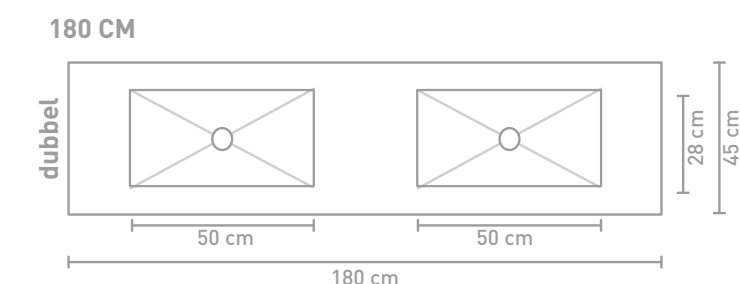

Details maatvoering - bekijk onze website voor uitgebreide technische informatie

60 CM

80 CM

100 CM

120 CM

Omschrijving	Maatvoering (b x d x h in cm)	Kleur	Krgt	Artikelnummer	Prijs excl. BTW
	60 x 45 x 1	Calacatta mat	0	0210000	€ 798,84
		Calacatta mat	1	0210010	€ 798,84
	wasbak centraal	Armani grey mat	0	0210001	€ 798,84
		Armani grey mat	1	0210011	€ 798,84
		Lauren black mat	0	0210002	€ 798,84
		Lauren black mat	1	0210012	€ 798,84
		Statuario glans	0	0210003	€ 798,84
		Statuario glans	1	0210013	€ 798,84

Wastafel met enkele wasbak in keramische slab met schuinaflopande envelop bodem

	80 x 45 x 1	Calacatta mat	0	0210020	€ 888,10
		Calacatta mat	1	0210030	€ 888,10
	wasbak midden	Armani grey mat	0	0210021	€ 888,10
		Armani grey mat	1	0210031	€ 888,10
		Lauren black mat	0	0210022	€ 888,10
		Lauren black mat	1	0210032	€ 888,10
		Statuario glans	0	0210023	€ 888,10
		Statuario glans	1	0210033	€ 888,10

Wastafel met enkele wasbak in keramische slab met schuinaflopande envelop bodem

	100 x 45 x 1	Calacatta mat	0	0210040	€ 977,36
		Calacatta mat	1	0210050	€ 977,36
	wasbak midden	Armani grey mat	0	0210041	€ 977,36
		Armani grey mat	1	0210051	€ 977,36
		Lauren black mat	0	0210042	€ 977,36
		Lauren black mat	1	0210052	€ 977,36
		Statuario glans	0	0210043	€ 977,36
		Statuario glans	1	0210053	€ 977,36

	wasbak links	Calacatta mat	0	0210160	€ 977,36
		Calacatta mat	1	0210170	€ 977,36
	wasbak rechts	Armani grey mat	0	0210161	€ 977,36
		Armani grey mat	1	0210171	€ 977,36
		Lauren black mat	0	0210162	€ 977,36
		Lauren black mat	1	0210172	€ 977,36
		Statuario glans	0	0210163	€ 977,36
		Statuario glans	1	0210173	€ 977,36