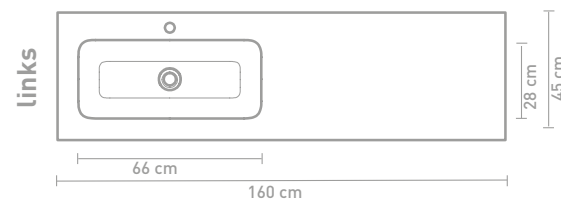

Faktor badmeubel 160 cm greeploos gelakt in mat beton groen en wastafel in polystone mat wit

Details maatvoering - bekijk onze website voor uitgebreide technische informatie

80 CM

100 CM

140 CM

120 CM

160 CM