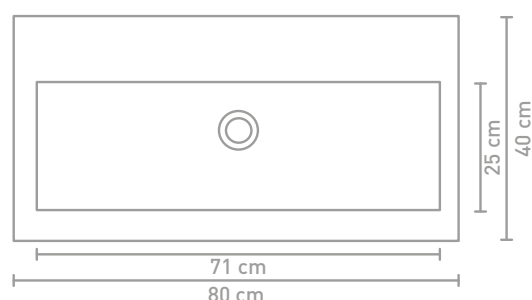

Details maatvoering - bekijk onze website voor uitgebreide technische informatie

60 CM

80 CM

100 CM

120 CM

Quartz onderhoudstip

Het is belangrijk om gemorste producten direct met ruim voldoende warm water te verwijderen. Het moet voorkomen worden dat het de steen aantast. Gebruikelijke zachte huishoudmiddelen en een microvezeldoekje zijn hierbij gewoon te gebruiken. Gebruik geen bijtende of agressieve schoonmaakmiddelen. Het is belangrijk om het oppervlak na gebruik goed af te drogen met een schone, zachte doek. Voor de reiniging en onderhoud van oppervlakken hebben we in de webshop een speciale Tenax Care Kit beschikbaar. Zie voor meer informatie pagina 490.