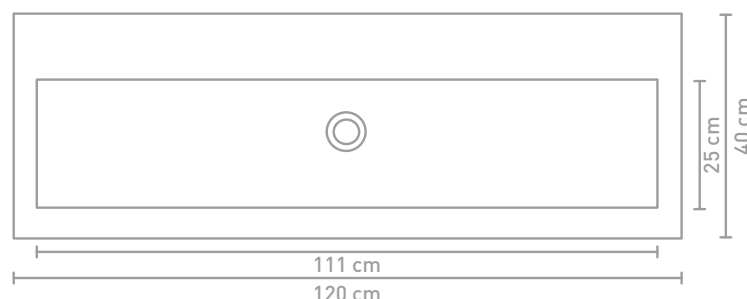

Quartz onderhoudstip

Het is belangrijk om gemorste producten direct met ruim voldoende warm water te verwijderen. Het moet voorkomen worden dat het de steen aantast. Gebruikelijke zachte huishoudmiddelen en een microvezeldoekje zijn hierbij gewoon te gebruiken. Gebruik geen bijtende of agressieve schoonmaakmiddelen. Het is belangrijk om het oppervlak na gebruik goed af te drogen met een schone, zachte doek. Voor de reiniging en onderhoud van oppervlakken hebben we in de webshop een speciale Tenax Care Kit beschikbaar. Zie voor meer informatie pagina 490.

Omschrijving	Maatvoering (b x d x h in cm)	Kleur	Krgt	Artikelnummer	Prijs excl. BTW
	60 x 40 x 6	Polystone glans wit	0	3415000	€ 295,21
		Polystone glans wit	1	3415001	€ 295,21
		Polystone mat wit	0	3415300	€ 295,21
		Polystone mat wit	1	3415301	€ 295,21
		Quartz grijs	0	3415100	€ 384,25
		Quartz grijs	1	3415101	€ 384,25
		Quartz zwart	0	3415200	€ 384,25
		Quartz zwart	1	3415201	€ 384,25
		Quartz beton	0	3415400	€ 384,25
		Quartz beton	1	3415401	€ 384,25
	80 x 40 x 6	Polystone glans wit	0	3415010	€ 351,45
		Polystone glans wit	1	3415011	€ 351,45
		Polystone mat wit	0	3415310	€ 351,45
		Polystone mat wit	1	3415311	€ 351,45
		Quartz grijs	0	3415110	€ 454,54
		Quartz grijs	1	3415111	€ 454,54
		Quartz zwart	0	3415210	€ 454,54
		Quartz zwart	1	3415211	€ 454,54
		Quartz beton	0	3415410	€ 454,54
		Quartz beton	1	3415411	€ 454,54
	100 x 40 x 6	Polystone glans wit	0	3415020	€ 419,86
		Polystone glans wit	1	3415021	€ 419,86
		Polystone glans wit	2	3415022	€ 419,86
		Polystone mat wit	0	3415320	€ 419,86
		Polystone mat wit	1	3415321	€ 419,86
		Polystone mat wit	2	3415322	€ 419,86
		Quartz grijs	0	3415120	€ 543,57
		Quartz grijs	1	3415121	€ 543,57
		Quartz grijs	2	3415122	€ 543,57
		Quartz zwart	0	3415220	€ 543,57
		Quartz zwart	1	3415221	€ 543,57
		Quartz zwart	2	3415222	€ 543,57
		Quartz beton	0	3415420	€ 543,57
		Quartz beton	1	3415421	€ 543,57
Quartz beton	2	3415422	€ 543,57		
	120 x 40 x 6	Polystone glans wit	0	3415030	€ 487,34
		Polystone glans wit	1	3415031	€ 487,34
		Polystone glans wit	2	3415032	€ 487,34
		Polystone mat wit	0	3415330	€ 487,34
		Polystone mat wit	1	3415331	€ 487,34
		Polystone mat wit	2	3415332	€ 487,34
		Quartz grijs	0	3415130	€ 632,60
		Quartz grijs	1	3415131	€ 632,60
		Quartz grijs	2	3415132	€ 632,60
		Quartz zwart	0	3415230	€ 632,60
		Quartz zwart	1	3415231	€ 632,60
		Quartz zwart	2	3415232	€ 632,60
		Quartz beton	0	3415430	€ 632,60
		Quartz beton	1	3415431	€ 632,60
Quartz beton	2	3415432	€ 632,60		
	Stop & go plug	Chroom		9902048	€ 29,98
		Mat zwart		9902037	€ 44,99
		Mat rosé goud		9902336	€ 44,99
		Brushed mat goud		9902334	€ 44,99
		Metal black		9902333	€ 44,99
		Brushed nickel		9902332	€ 44,99
	Stop & go plug	Polystone glans wit		3430504	€ 85,28
		Polystone mat wit		3430505	€ 85,28
		Quartz grijs		3430502	€ 85,28
		Quartz zwart		3430503	€ 85,28
		Quartz beton		3430506	€ 85,28