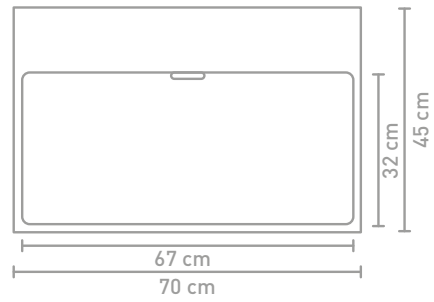

Details maatvoering - bekijk onze website voor uitgebreide technische informatie

70 CM

100 CM