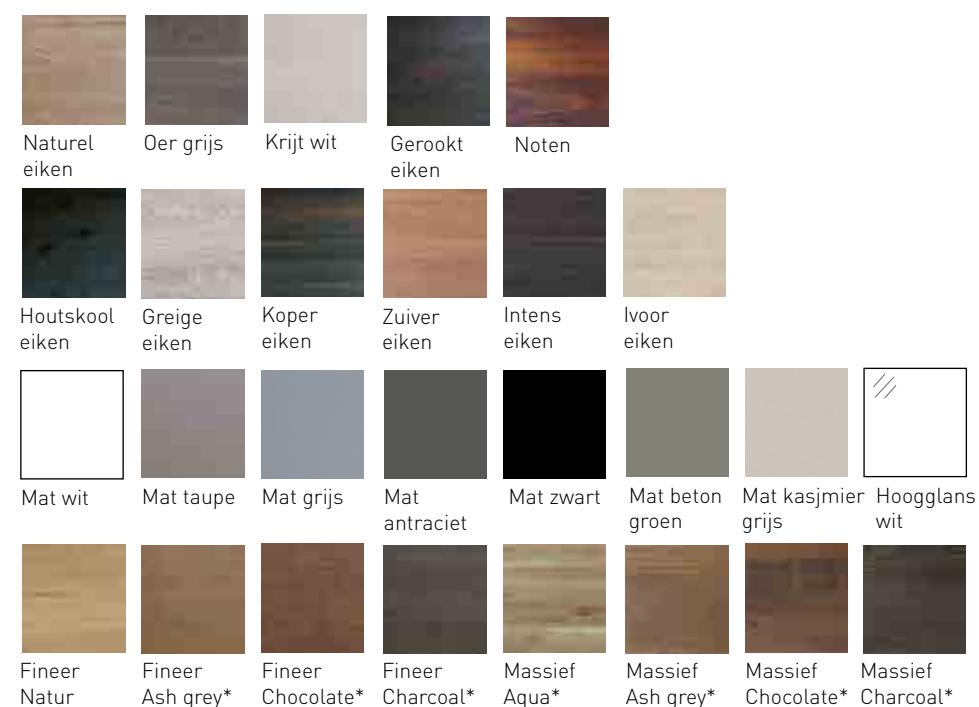

Kleuren

*Colored by Rubio Monocoat

Omschrijving	Maatvoering (b x d x h in cm)	Kleur	Artikelnummer	Prijs excl. BTW
		Naturel eiken	1109603	€ 116,40
		Oer grijs	1109605	€ 116,40
UITLOPEND		Krijt wit	1109606	€ 116,40
UITLOPEND		Gerookt eiken	1109604	€ 116,40
		Noten	1257207	€ 116,40
		Houtskool eiken	1257208	€ 116,40
		Greige eiken	1257209	€ 116,40
		Koper eiken	1257210	€ 116,40
		Zuiver eiken	1257204	€ 116,40
		Intens eiken	1257205	€ 116,40
		Ivoor eiken	1257202	€ 116,40
	60 x 45 x 1,6	Mat wit	1240230	€ 113,16
		Mat taupe	1240235	€ 113,16
UITLOPEND		Mat grijs	1240234	€ 113,16
		Mat antraciet	1240231	€ 113,16
		Mat zwart	1240236	€ 113,16
		Mat beton groen	1240237	€ 113,16
NIEUW		Mat kasjmier grijs	1240238	€ 113,16
		Hoogglans wit	1240232	€ 113,16
		Fineer - Natur	1221500	€ 156,27
		Fineer - Ash grey	1221502	€ 156,27
		Fineer - Chocolate	1221503	€ 156,27
		Fineer - Charcoal	1221504	€ 156,27

Afdekplaat ivoor eiken en mat kasjmier grijs leverbaar vanaf november 2022

Afdekplaat zonder uitsparing

		Naturel eiken	1109613	€ 123,95
		Oer grijs	1109615	€ 123,95
UITLOPEND		Krijt wit	1109616	€ 123,95
UITLOPEND		Gerookt eiken	1109614	€ 123,95
		Noten	1257217	€ 123,95
		Houtskool eiken	1257218	€ 123,95
		Greige eiken	1257219	€ 123,95
		Koper eiken	1257220	€ 123,95
		Zuiver eiken	1257214	€ 123,95
		Intens eiken	1257215	€ 123,95
		Ivoor eiken	1257212	€ 123,95
	70 x 45 x 1,6	Mat wit	1240240	€ 129,33
		Mat taupe	1240245	€ 129,33
UITLOPEND		Mat grijs	1240244	€ 129,33
		Mat antraciet	1240241	€ 129,33
		Mat zwart	1240246	€ 129,33
		Mat beton groen	1240247	€ 129,33
NIEUW		Mat kasjmier grijs	1240248	€ 129,33
		Hoogglans wit	1240242	€ 129,33
		Fineer - Natur	1221510	€ 188,61
		Fineer - Ash grey	1221512	€ 188,61
		Fineer - Chocolate	1221513	€ 188,61
		Fineer - Charcoal	1221514	€ 188,61

Afdekplaat ivoor eiken en mat kasjmier grijs leverbaar vanaf november 2022

Afdekplaat zonder uitsparing