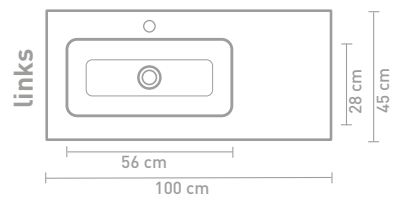

Details maatvoering - bekijk onze website voor uitgebreide technische informatie

80 CM

100 CM

140 CM

120 CM

160 CM

Omschrijving	Maatvoering (b x d x h in cm)	Kleur	Krgt	Artikelnummer	Prijs excl. BTW
	80 x 45 x 1,5 wasbak centraal	Polystone glans wit	0	3407000	€ 414,24
		Polystone glans wit	1	3407001	€ 414,24
		Polystone mat wit	0	3407200	€ 414,24
		Polystone mat wit	1	3407201	€ 414,24

Wastafel in polystone

	100 x 45 x 1,5 wasbak centraal	Polystone glans wit	0	3407010	€ 447,98
		Polystone glans wit	1	3407011	€ 447,98
		Polystone glans wit	2	3407012	€ 447,98
		Polystone mat wit	0	3407210	€ 447,98
		Polystone mat wit	1	3407211	€ 447,98
	wasbak midden	Polystone glans wit	0	3407050	€ 447,98
		Polystone glans wit	1	3407051	€ 447,98
		Polystone mat wit	0	3407250	€ 447,98
	wasbak links	Polystone glans wit	0	3407014	€ 447,98
		Polystone glans wit	1	3407015	€ 447,98
	wasbak rechts	Polystone mat wit	0	3407214	€ 447,98
		Polystone mat wit	1	3407215	€ 447,98
		Polystone glans wit	0	3407017	€ 447,98
		Polystone glans wit	1	3407018	€ 447,98
		Polystone mat wit	0	3407217	€ 447,98
		Polystone mat wit	1	3407218	€ 447,98

Wastafel in polystone