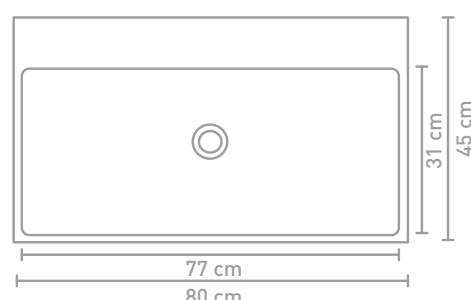

60 CM

120 CM

70 CM

80 CM

140 CM

90 CM

100 CM

Porseleinen wastafels zijn vanwege het productieproces onderhevig aan toleranties, waardoor de daadwerkelijke maat bijna altijd groter is dan de vermelde (afgeronde) breedtematen. De reden hierachter is dat de wastafel goed over de onderkast moet vallen.