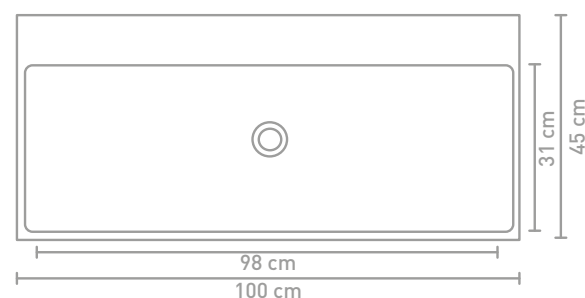

60 CM

120 CM

70 CM

80 CM

140 CM

90 CM

100 CM

Porseleinen wastafels zijn vanwege het productieproces onderhevig aan toleranties, waardoor de daadwerkelijke maat bijna altijd groter is dan de vermelde (afgeronde) breedtematen. De reden hierachter is dat de wastafel goed over de onderkast moet vallen.