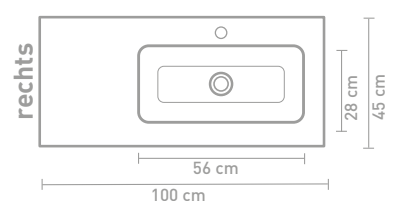

Details maatvoering - bekijk onze website voor uitgebreide technische informatie

80 CM

100 CM

140 CM

120 CM

160 CM

Omschrijving	Maatvoering (b x d x h in cm)	Kleur	Krgt	Artikelnummer	Prijs excl. BTW
	80 x 45 x 1,5 wasbak centraal	Polystone glans wit	0	3407000	€ 414,24
		Polystone glans wit	1	3407001	€ 414,24
		Polystone mat wit	0	3407200	€ 414,24
		Polystone mat wit	1	3407201	€ 414,24

Wastafel in polystone

	100 x 45 x 1,5 wasbak centraal	Polystone glans wit	0	3407010	€ 447,98
		Polystone glans wit	1	3407011	€ 447,98
		Polystone glans wit	2	3407012	€ 447,98
		Polystone mat wit	0	3407210	€ 447,98
		Polystone mat wit	1	3407211	€ 447,98
	wasbak midden	Polystone glans wit	0	3407050	€ 447,98
		Polystone glans wit	1	3407051	€ 447,98
		Polystone mat wit	0	3407250	€ 447,98
	wasbak links	Polystone glans wit	0	3407014	€ 447,98
		Polystone glans wit	1	3407015	€ 447,98
	wasbak rechts	Polystone mat wit	0	3407214	€ 447,98
		Polystone mat wit	1	3407215	€ 447,98
		Polystone glans wit	0	3407017	€ 447,98
		Polystone glans wit	1	3407018	€ 447,98
		Polystone mat wit	0	3407217	€ 447,98
		Polystone mat wit	1	3407218	€ 447,98

Wastafel in polystone