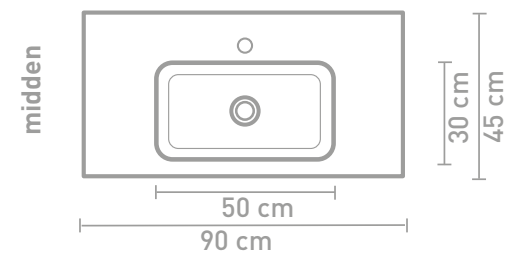

Details maatvoering - bekijk onze website voor uitgebreide technische informatie

90 CM