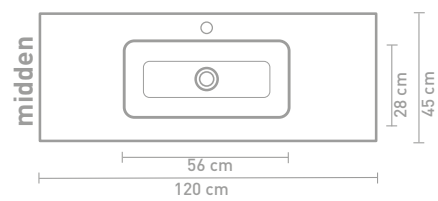

Faktor badmeubel 160 cm greeploos gelakt in mat beton groen en wastafel in polystone mat wit

Details maatvoering - bekijk onze website voor uitgebreide technische informatie

80 CM

100 CM

140 CM

120 CM

160 CM