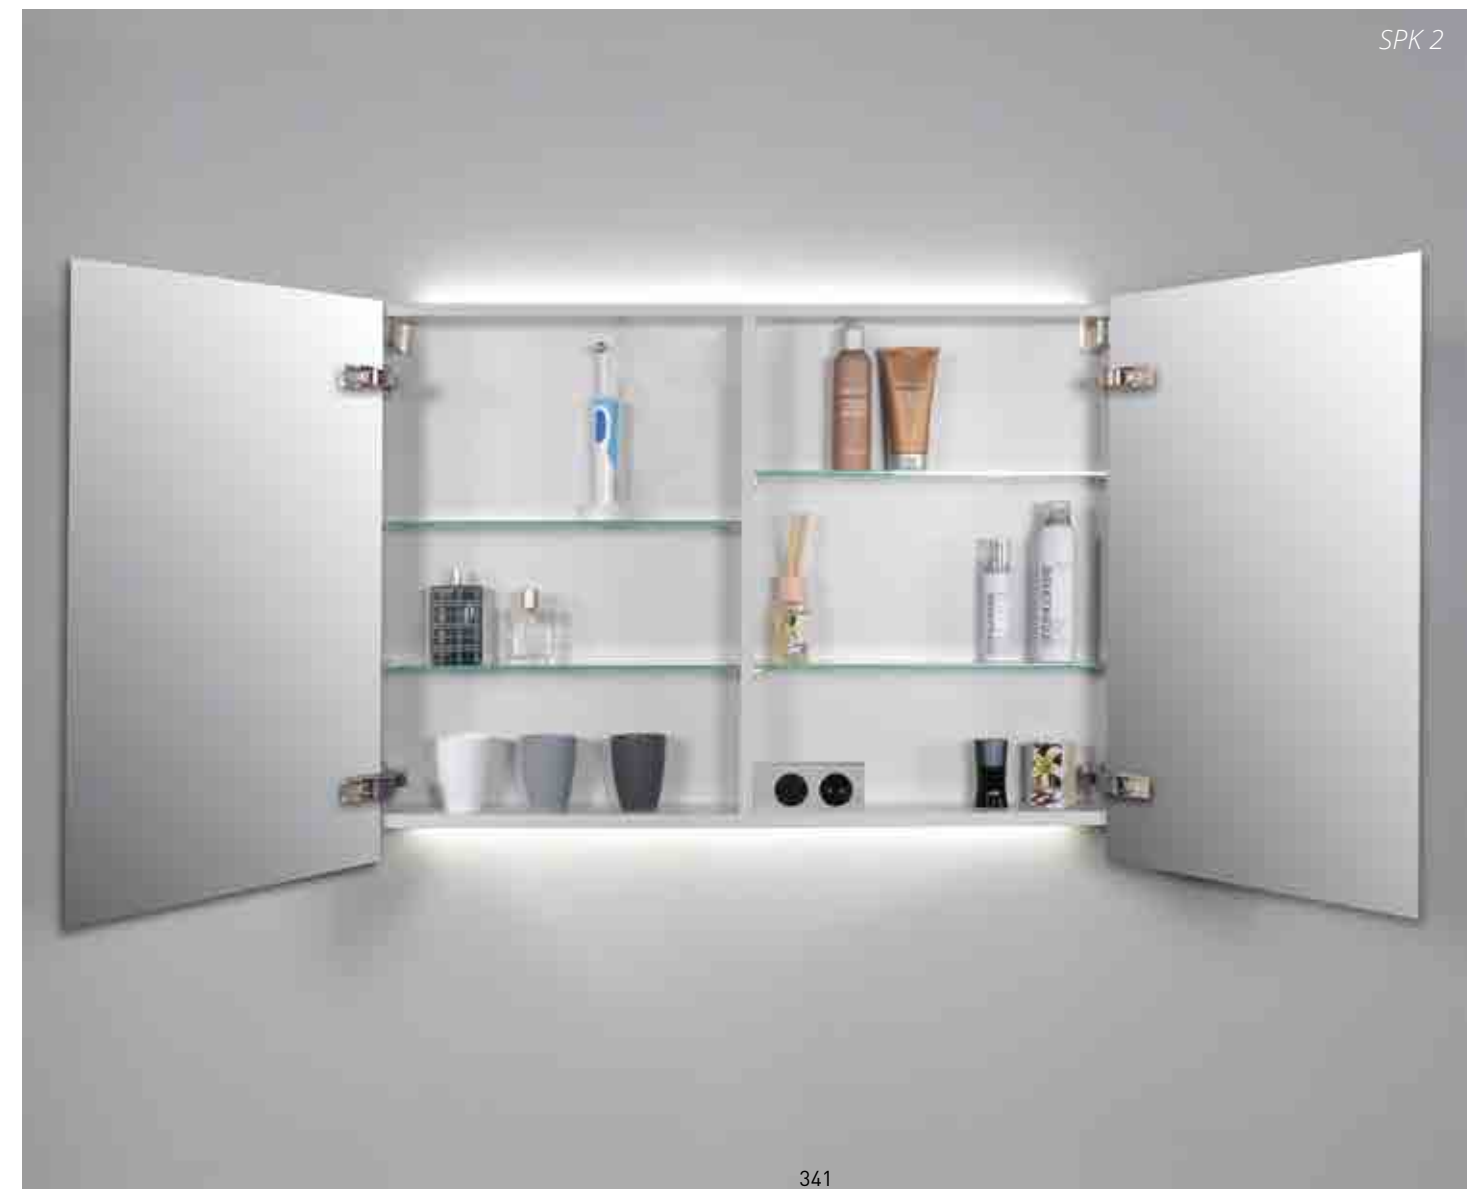

De ovale spiegelkast met enkelzijdige push to open spiegeldeur. De corpus is gemaakt van aluminium en de binnenzijde is voorzien van verstelbare glazen planketten. SPK4 is er in drie formaten met onder andere een passpiegelkast. De SPK5 is de uitgebreide versie. Met alle mogelijke opties zoals de indirecte LED-verlichting, de colour-changing mogelijkheden, de dimfunctie, binnenverlichting, sensorschakelaar en stopcontact/usb poort.