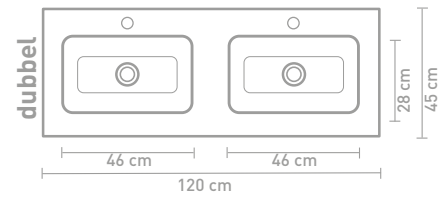

Details maatvoering - bekijk onze website voor uitgebreide technische informatie

80 CM