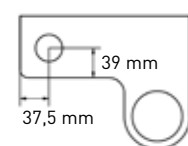

Technische gegevens

Mono maat S - links