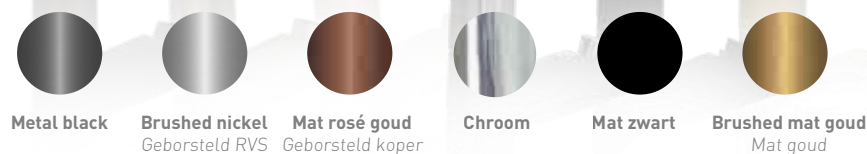

FORTEINKRANEN

Kleurenoverzicht kranen:

Kleuren zijn in overeenstemming met spiegels met frame. De fysieke afstand tussen spiegelkader en kraan zorgt voor een goede kleurervaring. Zie pagina 374.

Technische gegevens