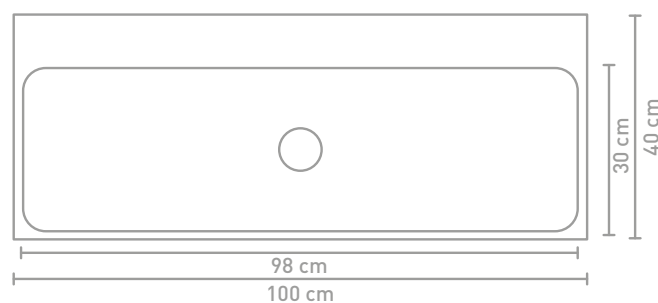

Unit badmeubel 80 cm houten-keerlijst greige eiken en wastafel in porselein glans wit

Details maatvoering - bekijk onze website voor uitgebreide technische informatie

60 CM

80 CM

100 CM

120 CM

Porseleinen wastafels zijn vanwege het productieproces onderhevig aan toleranties, waardoor de daadwerkelijke maat bijna altijd groter is dan de vermelde (afgeronde) breedtematen. De reden hierachter is dat de wastafel goed over de onderkast moet vallen.