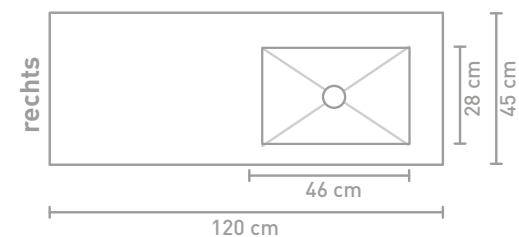

Details maatvoering - bekijk onze website voor uitgebreide technische informatie

60 CM

80 CM

100 CM

120 CM

Omschrijving	Maatvoering (b x d x h in cm)	Kleur	Krgt	Artikelnummer	Prijs excl. BTW
	60 x 45 x 1	Calacatta mat	0	0210000	€ 798,84
		Calacatta mat	1	0210010	€ 798,84
	wasbak centraal	Armani grey mat	0	0210001	€ 798,84
		Armani grey mat	1	0210011	€ 798,84
		Lauren black mat	0	0210002	€ 798,84
		Lauren black mat	1	0210012	€ 798,84
		Statuario glans	0	0210003	€ 798,84
		Statuario glans	1	0210013	€ 798,84

Wastafel met enkele wasbak in keramische slab met schuinaflopande envelop bodem

	80 x 45 x 1	Calacatta mat	0	0210020	€ 888,10
		Calacatta mat	1	0210030	€ 888,10
	wasbak midden	Armani grey mat	0	0210021	€ 888,10
		Armani grey mat	1	0210031	€ 888,10
		Lauren black mat	0	0210022	€ 888,10
		Lauren black mat	1	0210032	€ 888,10
		Statuario glans	0	0210023	€ 888,10
		Statuario glans	1	0210033	€ 888,10

Wastafel met enkele wasbak in keramische slab met schuinaflopande envelop bodem

	100 x 45 x 1	Calacatta mat	0	0210040	€ 977,36
		Calacatta mat	1	0210050	€ 977,36
	wasbak midden	Armani grey mat	0	0210041	€ 977,36
		Armani grey mat	1	0210051	€ 977,36
		Lauren black mat	0	0210042	€ 977,36
		Lauren black mat	1	0210052	€ 977,36
		Statuario glans	0	0210043	€ 977,36
		Statuario glans	1	0210053	€ 977,36

	wasbak links	Calacatta mat	0	0210160	€ 977,36
		Calacatta mat	1	0210170	€ 977,36
	wasbak rechts	Armani grey mat	0	0210161	€ 977,36
		Armani grey mat	1	0210171	€ 977,36
		Lauren black mat	0	0210162	€ 977,36
		Lauren black mat	1	0210172	€ 977,36
		Statuario glans	0	0210163	€ 977,36
		Statuario glans	1	0210173	€ 977,36