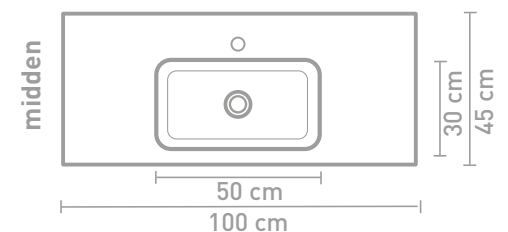

Details maatvoering - bekijk onze website voor uitgebreide technische informatie

90 CM

100 CM

120 CM

140 CM

Omschrijving	Maatvoering (b x d x h in cm)	Kleur	Krgt	Artikelnummer	Prijs excl. BTW	
UITLOPEND	90 x 45 x 9 wasbak midden	Polystone glans wit	0	3416900	€ 414,24	
		Polystone glans wit	1	3416901	€ 414,24	
		wasbak links	Polystone glans wit	0	3416910	€ 414,24
Polystone glans wit			1	3416911	€ 414,24	
	wasbak rechts	Polystone glans wit	0	3416920	€ 414,24	
		Polystone glans wit	1	3416921	€ 414,24	

Wastafel met enkele wasbak in polystone

UITLOPEND	100 x 45 x 9 wasbak midden	Polystone glans wit	0	3416000	€ 447,98
		Polystone glans wit	1	3416001	€ 447,98

Wastafel met enkele wasbak in polystone

UITLOPEND	120 x 45 x 9	Polystone glans wit	0	3416010	€ 538,88
		Polystone glans wit	2	3416011	€ 538,88

Wastafel met dubbele wasbak polystone

UITLOPEND	140 x 45 x 9	Polystone glans wit	0	3416020	€ 606,36
		Polystone glans wit	2	3416021	€ 606,36

Wastafel met dubbele wasbak in polystone

	Chroom	9902048	€ 29,98
	Mat zwart	9902037	€ 44,99
	Mat rosé goud	9902336	€ 44,99
	Brushed mat goud	9902334	€ 44,99
	Metal black	9902333	€ 44,99
	Brushed nickel	9902332	€ 44,99

Stop & go plug

	Chroom	9902047	€ 27,65
	Mat zwart	9902036	€ 42,17
	Mat rosé goud	9902326	€ 42,17
	Brushed mat goud	9902324	€ 42,17
	Metal black	9902323	€ 42,17
	Brushed nickel	9902322	€ 42,17

Always open plug

Polystone glans wit	3430504	€ 85,28

Polystone glans wit	3430524	€ 85,28