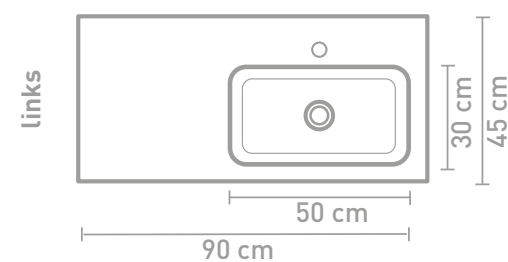

Details maatvoering - bekijk onze website voor uitgebreide technische informatie

90 CM