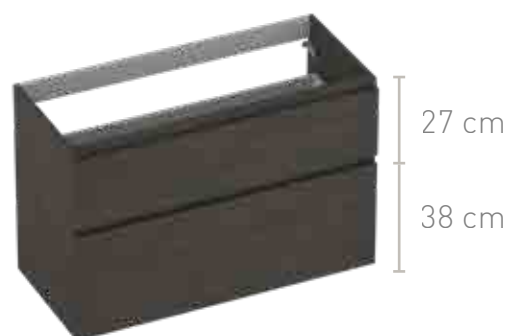

Mat zwart	8302040	€ 128,31
-----------	---------	----------

Mat zwart	8302041	€ 97,51
-----------	---------	---------

45 | ONDERKAST 2 LADEN GREEPLOOS HOUTEN KEERLIJST ASYMMETRISCH

Maten (b x d x h)

60 x 45 x 65 cm
70 x 45 x 65 cm
80 x 45 x 65 cm
90 x 45 x 65 cm
100 x 45 x 65 cm
120 x 45 x 65 cm
120 x 45 x 65 cm (4 laden 2 x 60 cm onderkast)
140 x 45 x 65 cm (4 laden 2 x 70 cm onderkast)
160 x 45 x 65 cm (4 laden 2 x 80 cm onderkast)
180 x 45 x 65 cm (4 laden 2 x 90 cm onderkast)