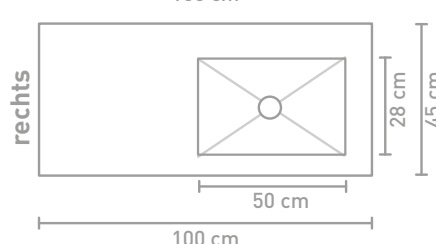

Details maatvoering - bekijk onze website voor uitgebreide technische informatie

60 CM

80 CM

100 CM

120 CM

Omschrijving	Maatvoering (b x d x h in cm)	Kleur	Krgt	Artikelnummer	Prijs excl. BTW
	60 x 45 x 1	Calacatta mat	0	0210000	€ 798,84
		Calacatta mat	1	0210010	€ 798,84
	wasbak centraal	Armani grey mat	0	0210001	€ 798,84
		Armani grey mat	1	0210011	€ 798,84
		Lauren black mat	0	0210002	€ 798,84
		Lauren black mat	1	0210012	€ 798,84
		Statuario glans	0	0210003	€ 798,84
		Statuario glans	1	0210013	€ 798,84

Wastafel met enkele wasbak in keramische slab met schuinaflopande envelop bodem

	80 x 45 x 1	Calacatta mat	0	0210020	€ 888,10
		Calacatta mat	1	0210030	€ 888,10
	wasbak midden	Armani grey mat	0	0210021	€ 888,10
		Armani grey mat	1	0210031	€ 888,10
		Lauren black mat	0	0210022	€ 888,10
		Lauren black mat	1	0210032	€ 888,10
		Statuario glans	0	0210023	€ 888,10
		Statuario glans	1	0210033	€ 888,10

Wastafel met enkele wasbak in keramische slab met schuinaflopande envelop bodem

	100 x 45 x 1	Calacatta mat	0	0210040	€ 977,36
		Calacatta mat	1	0210050	€ 977,36
	wasbak midden	Armani grey mat	0	0210041	€ 977,36
		Armani grey mat	1	0210051	€ 977,36
		Lauren black mat	0	0210042	€ 977,36
		Lauren black mat	1	0210052	€ 977,36
		Statuario glans	0	0210043	€ 977,36
		Statuario glans	1	0210053	€ 977,36

	wasbak links	Calacatta mat	0	0210160	€ 977,36
		Calacatta mat	1	0210170	€ 977,36
	wasbak rechts	Armani grey mat	0	0210161	€ 977,36
		Armani grey mat	1	0210171	€ 977,36
		Lauren black mat	0	0210162	€ 977,36
		Lauren black mat	1	0210172	€ 977,36
		Statuario glans	0	0210163	€ 977,36
		Statuario glans	1	0210173	€ 977,36