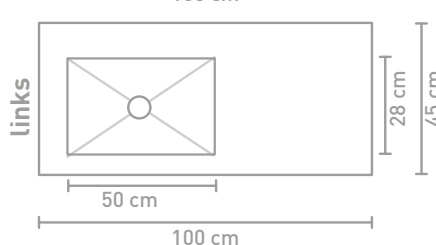

Details maatvoering - bekijk onze website voor uitgebreide technische informatie

60 CM

80 CM

100 CM

120 CM

Omschrijving	Maatvoering (b x d x h in cm)	Kleur	Krgt	Artikelnummer	Prijs excl. BTW
	60 x 45 x 1	Calacatta mat	0	0210000	€ 798,84
		Calacatta mat	1	0210010	€ 798,84
	wasbak centraal	Armani grey mat	0	0210001	€ 798,84
		Armani grey mat	1	0210011	€ 798,84
		Lauren black mat	0	0210002	€ 798,84
		Lauren black mat	1	0210012	€ 798,84
		Statuario glans	0	0210003	€ 798,84
		Statuario glans	1	0210013	€ 798,84

Wastafel met enkele wasbak in keramische slab met schuinaflopande envelop bodem

	80 x 45 x 1	Calacatta mat	0	0210020	€ 888,10
		Calacatta mat	1	0210030	€ 888,10
	wasbak midden	Armani grey mat	0	0210021	€ 888,10
		Armani grey mat	1	0210031	€ 888,10
		Lauren black mat	0	0210022	€ 888,10
		Lauren black mat	1	0210032	€ 888,10
		Statuario glans	0	0210023	€ 888,10
		Statuario glans	1	0210033	€ 888,10

Wastafel met enkele wasbak in keramische slab met schuinaflopande envelop bodem

	100 x 45 x 1	Calacatta mat	0	0210040	€ 977,36
		Calacatta mat	1	0210050	€ 977,36
	wasbak midden	Armani grey mat	0	0210041	€ 977,36
		Armani grey mat	1	0210051	€ 977,36
		Lauren black mat	0	0210042	€ 977,36
		Lauren black mat	1	0210052	€ 977,36
		Statuario glans	0	0210043	€ 977,36
		Statuario glans	1	0210053	€ 977,36

	wasbak links	Calacatta mat	0	0210160	€ 977,36
		Calacatta mat	1	0210170	€ 977,36
	wasbak rechts	Armani grey mat	0	0210161	€ 977,36
		Armani grey mat	1	0210171	€ 977,36
		Lauren black mat	0	0210162	€ 977,36
		Lauren black mat	1	0210172	€ 977,36
		Statuario glans	0	0210163	€ 977,36
		Statuario glans	1	0210173	€ 977,36