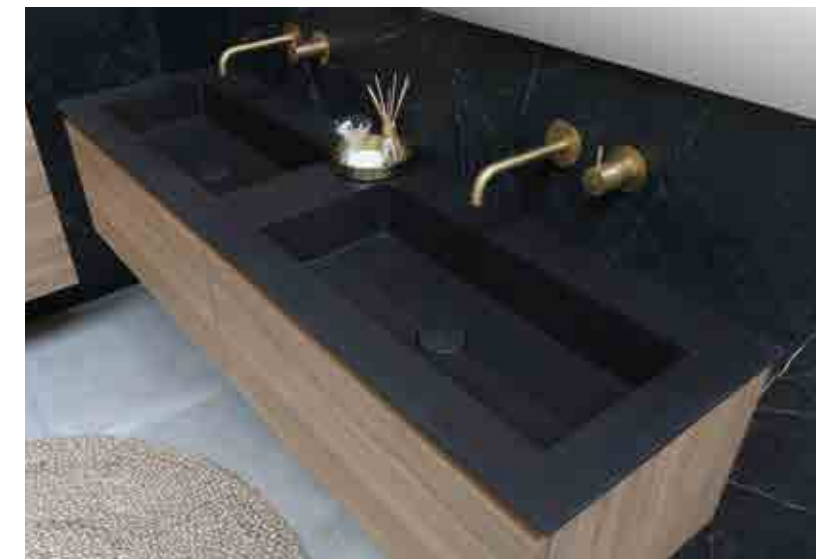

Krachtig design quartz

De quartz wastafels zijn gemaakt van een zogenaamd composiet steen. Dat wil zeggen: het bestaat voor ruim 93% uit natuurlijke quartzkorrels en voor 7% uit een gepigmenteerd kunststof bindmiddel. De quartz wastafels zijn leverbaar in de kleuren grijs, zwart en beton.