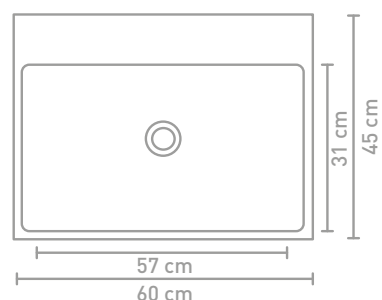

Details maatvoering - bekijk onze website voor uitgebreide technische informatie

60 CM