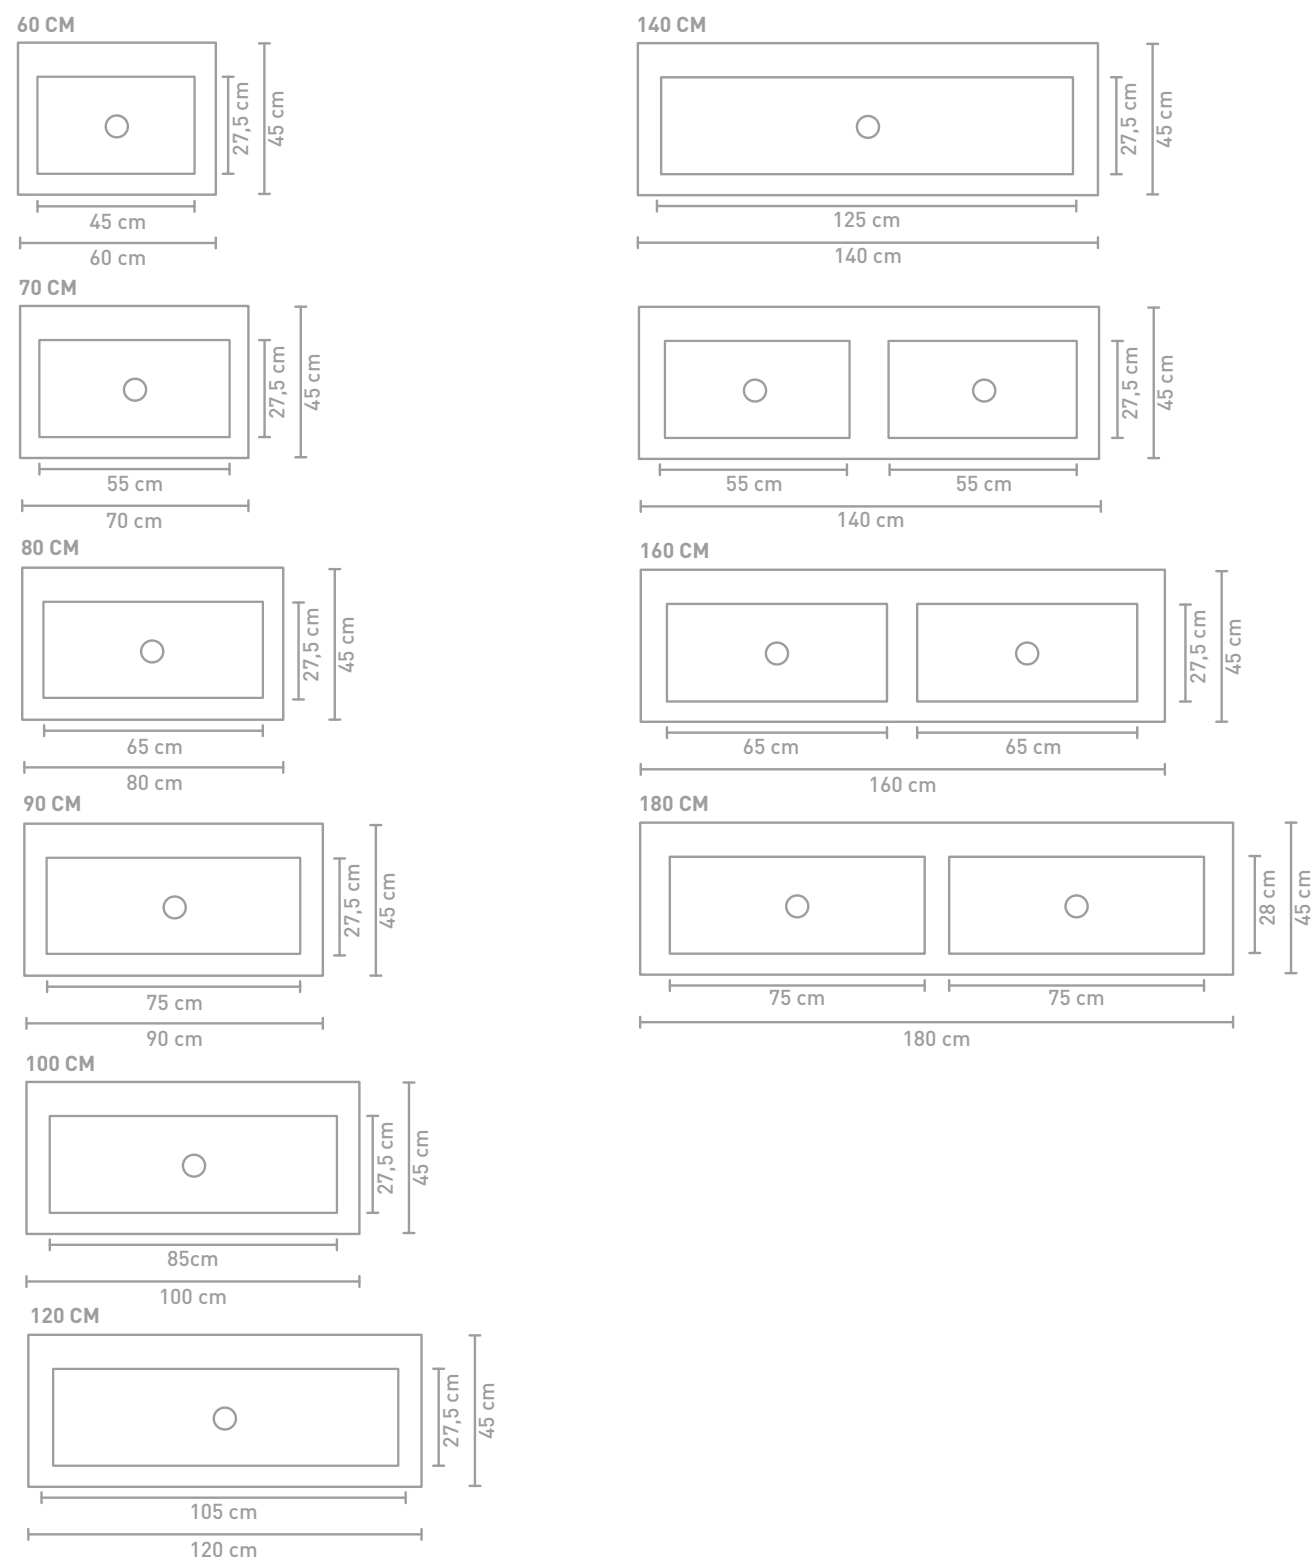

Details maatvoering - bekijk onze website voor uitgebreide technische informatie

Optioneel

De wastafel is inclusief always open plug in de kleur van de wastafel, als u kosteloos een clickplug wenst dient u dit bij uw bestelling te vermelden.

Quartz onderhoudstip

Het is belangrijk om gemorste producten direct met ruim voldoende warm water te verwijderen. Het moet voorkomen worden dat het de steen aantast. Gebruikelijke zachte huishoudmiddelen en een microvezeldoekje zijn hierbij gewoon te gebruiken. Gebruik geen bijtende of agressieve schoonmaakmiddelen. Het is belangrijk om het oppervlak na gebruik goed af te drogen met een schone, zachte doek. Voor de reiniging en onderhoud van oppervlakken hebben we in de webshop een speciale Tenax Care Kit beschikbaar. Zie voor meer informatie pagina 490.

Omschrijving	Maatvoering (b x d x h in cm)	Kleur	Krgt	Artikelnummer	Prijs excl. BTW
	60 x 45 x 1	Polystone glans wit	0	3417180	€ 379,56
		Polystone glans wit	1	3417190	€ 379,56
		Polystone mat wit	0	3417181	€ 379,56
		Polystone mat wit	1	3417191	€ 379,56
		Quartz grijs	0	3417184	€ 482,65
		Quartz grijs	1	3417194	€ 482,65
		Quartz zwart	0	3417183	€ 482,65
		Quartz zwart	1	3417193	€ 482,65
		Quartz beton	0	3417182	€ 482,65
		Quartz beton	1	3417192	€ 482,65
	70 x 45 x 1	Polystone glans wit	0	3417200	€ 398,31
		Polystone glans wit	1	3417210	€ 398,31
		Polystone mat wit	0	3417201	€ 398,31
		Polystone mat wit	1	3417211	€ 398,31
		Quartz grijs	0	3417204	€ 520,14
		Quartz grijs	1	3417214	€ 520,14
		Quartz zwart	0	3417203	€ 520,14
		Quartz zwart	1	3417213	€ 520,14
		Quartz beton	0	3417202	€ 520,14
		Quartz beton	1	3417212	€ 520,14
	80 x 45 x 1	Polystone glans wit	0	3417310	€ 435,79
		Polystone glans wit	1	3417320	€ 435,79
		Polystone mat wit	0	3417311	€ 435,79
		Polystone mat wit	1	3417321	€ 435,79
		Quartz grijs	0	3417314	€ 557,63
		Quartz grijs	1	3417324	€ 557,63
		Quartz zwart	0	3417313	€ 557,63
		Quartz zwart	1	3417323	€ 557,63
		Quartz beton	0	3417312	€ 557,63
		Quartz beton	1	3417322	€ 557,63
	90 x 45 x 1	Polystone glans wit	0	3417330	€ 463,91
		Polystone glans wit	1	3417340	€ 463,91
		Polystone mat wit	0	3417331	€ 463,91
		Polystone mat wit	1	3417341	€ 463,91
		Quartz grijs	0	3417334	€ 585,74
		Quartz grijs	1	3417344	€ 585,74
		Quartz zwart	0	3417333	€ 585,74
		Quartz zwart	1	3417343	€ 585,74
		Quartz beton	0	3417332	€ 585,74
		Quartz beton	1	3417342	€ 585,74
	100 x 45 x 1	Polystone glans wit	0	3417220	€ 473,28
		Polystone glans wit	1	3417230	€ 473,28
		Polystone glans wit	2	3417240	€ 473,28
		Polystone mat wit	0	3417221	€ 473,28
		Polystone mat wit	1	3417231	€ 473,28
		Polystone mat wit	2	3417241	€ 473,28
		Quartz grijs	0	3417224	€ 609,17
		Quartz grijs	1	3417234	€ 609,17
		Quartz grijs	2	3417244	€ 609,17
		Quartz zwart	0	3417223	€ 609,17
Quartz zwart	1	3417233	€ 609,17		
Quartz zwart	2	3417243	€ 609,17		
Quartz beton	0	3417222	€ 609,17		
Quartz beton	1	3417232	€ 609,17		
Quartz beton	2	3417242	€ 609,17