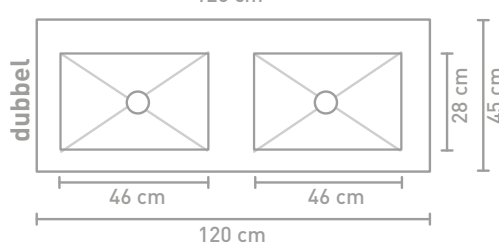

120 CM

Omschrijving	Maatvoering (b x d x h in cm)	Kleur	Krgt	Artikelnummer	Prijs excl. BTW
	60 x 45 x 1	Calacatta mat	0	0210000	€ 798,84
		Calacatta mat	1	0210010	€ 798,84
	wasbak centraal	Armani grey mat	0	0210001	€ 798,84
		Armani grey mat	1	0210011	€ 798,84
		Lauren black mat	0	0210002	€ 798,84
		Lauren black mat	1	0210012	€ 798,84
		Statuario glans	0	0210003	€ 798,84
		Statuario glans	1	0210013	€ 798,84

Wastafel met enkele wasbak in keramische slab met schuinaflopande envelop bodem

	80 x 45 x 1	Calacatta mat	0	0210020	€ 888,10
		Calacatta mat	1	0210030	€ 888,10
	wasbak midden	Armani grey mat	0	0210021	€ 888,10
		Armani grey mat	1	0210031	€ 888,10
		Lauren black mat	0	0210022	€ 888,10
		Lauren black mat	1	0210032	€ 888,10
		Statuario glans	0	0210023	€ 888,10
		Statuario glans	1	0210033	€ 888,10

Wastafel met enkele wasbak in keramische slab met schuinaflopande envelop bodem

	100 x 45 x 1	Calacatta mat	0	0210040	€ 977,36
		Calacatta mat	1	0210050	€ 977,36
	wasbak midden	Armani grey mat	0	0210041	€ 977,36
		Armani grey mat	1	0210051	€ 977,36
		Lauren black mat	0	0210042	€ 977,36
		Lauren black mat	1	0210052	€ 977,36
		Statuario glans	0	0210043	€ 977,36
		Statuario glans	1	0210053	€ 977,36

	wasbak links	Calacatta mat	0	0210160	€ 977,36
		Calacatta mat	1	0210170	€ 977,36
	wasbak rechts	Armani grey mat	0	0210161	€ 977,36
		Armani grey mat	1	0210171	€ 977,36
		Lauren black mat	0	0210162	€ 977,36
		Lauren black mat	1	0210172	€ 977,36
		Statuario glans	0	0210163	€ 977,36
		Statuario glans	1	0210173	€ 977,36

	wasbak rechts	Calacatta mat	0	0210180	€ 977,36
		Calacatta mat	1	0210190	€ 977,36
	wasbak rechts	Armani grey mat	0	0210181	€ 977,36
		Armani grey mat	1	0210191	€ 977,36
		Lauren black mat	0	0210182	€ 977,36
		Lauren black mat	1	0210192	€ 977,36
		Statuario glans	0	0210183	€ 977,36
		Statuario glans	1	0210193	€ 977,36

Wastafel met enkele wasbak in keramische slab met schuinaflopande envelop bodem