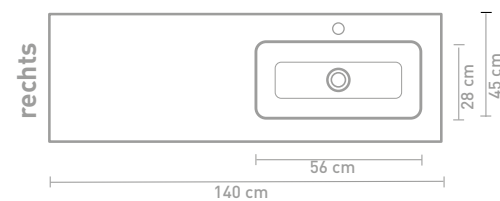

Faktor badmeubel 160 cm greeploos gelakt in mat beton groen en wastafel in polystone mat wit

Details maatvoering - bekijk onze website voor uitgebreide technische informatie

80 CM

100 CM

140 CM

120 CM

160 CM