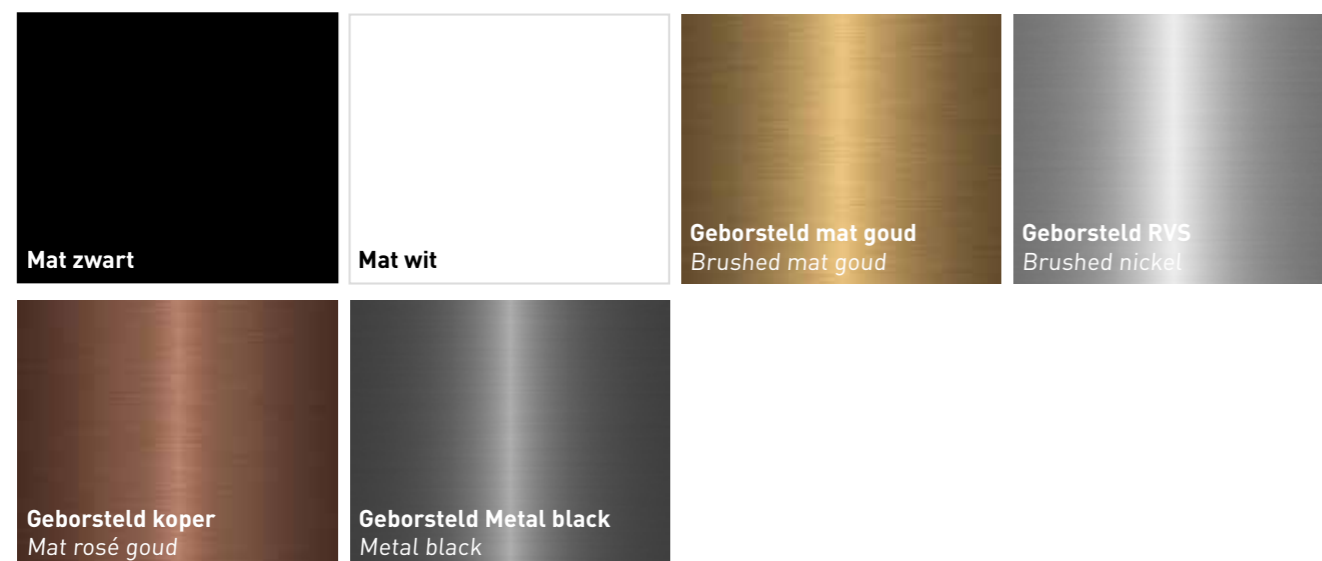

Spiegels

Kranen

Vragen over uw order?

Heeft u een vraag over de status van een order? Het Sanibell verkoopteam staat voor u klaar en beantwoordt uw vragen graag, van maandag t/m vrijdag van 08:30 tot 17:00 uur. Telefoon: +31 186 657347, WhatsApp: +31 653 338 385, E-mail: info@sanibell.be

Technische vragen?

Daar kunt u ons altijd voor bellen natuurlijk. Veel antwoorden op technisch gerelateerde vragen vindt u in onze montagehandleidingen en op onze website: www.sanibell.be

Servicevragen?

Heeft u een service gerelateerde vraag over onze producten? Wij helpen u direct en vakkundig: Telefoon: +31 186 745 030. Natuurlijk kunt u ons ook bereiken via de mail: service@sanibell.be

Maatwerk

Sanibell is de deskundige en klantgerichte partner voor de gespecialiseerde sanitair winkels maar ook voor architecten, (interieur)ontwerpers en projectontwikkelaars. Samen met u komen we tot de beste oplossing voor uw klant. Met prachtige en actuele badkamermeubelen en wastafels uit onze uitgebreide en toonaangevende collecties. Ook met maatwerkoplossingen vervullen wij de wensen van uw klanten. Vraag gerust naar de mogelijkheden.

Showroombezoek

Wilt u graag een bezoek brengen aan onze uitgebreide showroom? Uiteraard hebben we de complete INK collectie gepresenteerd onder één dak en stellen we uw bezoek enorm op prijs. Maar maak altijd eerst een afspraak. Bij voorkeur via onze website, waar u een juiste datum en tijdsblok kunt selecteren. Dan maken we ruim de tijd en aandacht voor u vrij. Onze showroom in Oud-Beijerland (vlakbij Rotterdam) en België zijn geopend van maandag tot en met vrijdag van 10:00 tot 16:00 uur. Alle verkooptransacties verlopen altijd via de INK dealer van uw keuze. Sanibell zal hier dan ook altijd terugkoppeling aan geven.