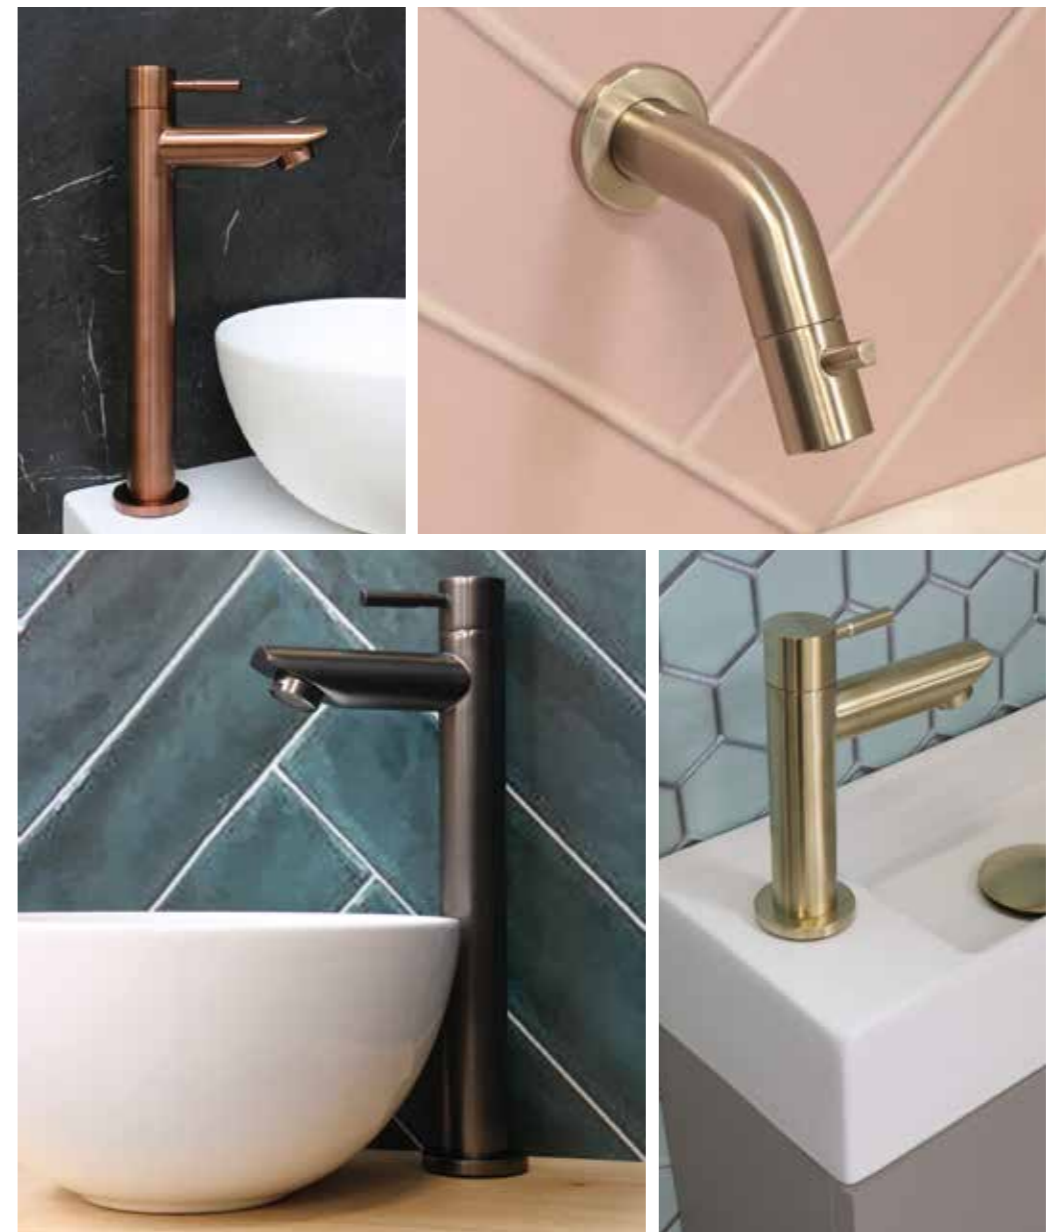

# FORTEINKRANEN

Ook het toilet krijgt een steeds mooiere uitstraling. Met de modern gekleurde koudwaterkranen die gemaakt zijn van kwalitatief en hoogwaardig geborsteld messing maakt u het toilet helemaal van deze tijd.