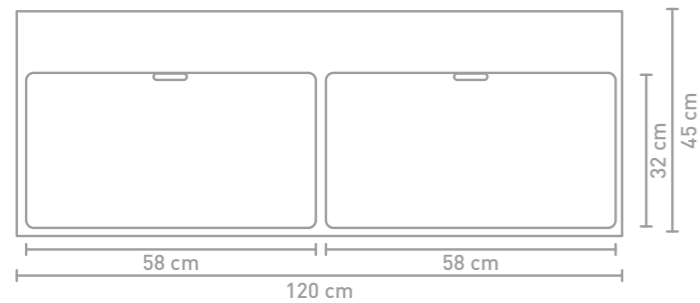

Porseleinen wastafels zijn vanwege het productieproces onderhevig aan toleranties, waardoor de daadwerkelijke maat bijna altijd groter is dan de vermelde (afgeronde) breedtematen. De reden hierachter is dat de wastafel goed over de onderkast moet vallen.

Omschrijving	Maatvoering (b x d x h in cm)	Kleur	Krgt	Artikelnummer	Prijs excl. BTW
	70 x 45 x 8	Porselein glans wit	0	0201001	€ 581,06
		Porselein glans wit	1	0201021	€ 581,06

Wastafel enkele wasbak in porselein incl. (speciale) afvoerplug

	100 x 45 x 8	Porselein glans wit	0	0201041	€ 740,38
		Porselein glans wit	1	0201061	€ 740,38
		Porselein glans wit	2	0201081	€ 740,38

Wastafel enkele wasbak in porselein incl. (speciale) afvoerplug

	120 x 45 x 8	Porselein glans wit	0	0201101	€ 838,79
		Porselein glans wit	2	0201121	€ 838,79

Wastafel dubbele wasbak in porselein incl. (speciale) afvoerplug