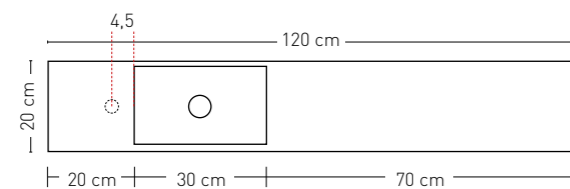

Technische gegevens

NICE links - aan beide zijden in te korten
Sideskirts aan linkerzijde