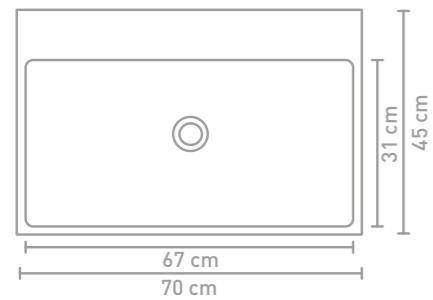

Details maatvoering - bekijk onze website voor uitgebreide technische informatie

60 CM

70 CM

80 CM

90 CM

100 CM

100 CM

120 CM

120 CM

140 CM

160 CM

Porseleinen wastafels zijn vanwege het productieproces onderhevig aan toleranties, waardoor de daadwerkelijke maat bijna altijd groter is dan de vermelde (afgeronde) breedtematen. De reden hierachter is dat de wastafel goed over de onderkast moet vallen.

Omschrijving	Maatvoering (b x d x h in cm)	Kleur	Krgt	Artikelnummer	Prijs excl. BTW
	60 x 45 x 11	Porselein glans wit	0	0202001	€ 459,22
		Porselein glans wit	1	0202011	€ 459,22
Wastafel in porselein enkele wasbak					
	70 x 45 x 11	Porselein glans wit	0	0202021	€ 529,51
		Porselein glans wit	1	0202031	€ 529,51
Wastafel in porselein enkele wasbak					
	80 x 45 x 11	Porselein glans wit	0	0202151	€ 595,11
		Porselein glans wit	1	0202161	€ 595,11
Wastafel in porselein enkele wasbak					
	90 x 45 x 11	Porselein glans wit	0	0202041	€ 637,29
		Porselein glans wit	1	0202051	€ 637,29
Wastafel in porselein enkele wasbak					
	100 x 45 x 11	wasbak centraal	0	0202061	€ 688,83
		Porselein glans wit	1	0202071	€ 688,83
		Porselein glans wit	2	0202081	€ 688,83
NIEUW	wasbak links	Porselein glans wit	0	0202171	€ 759,50
		Porselein glans wit	1	0202175	€ 759,50
NIEUW	wasbak rechts	Porselein glans wit	0	0202181	€ 759,50
		Porselein glans wit	1	0202185	€ 759,50
Wastafel in porselein enkele wasbak					
	120 x 45 x 11	wasbak centraal	0	0202131	€ 810,67
		Porselein glans wit	1	0202135	€ 810,67
		Porselein glans wit	2	0202141	€ 810,67
NIEUW	wasbak links	Porselein glans wit	0	0202191	€ 891,74
		Porselein glans wit	1	0202195	€ 891,74
NIEUW	wasbak rechts	Porselein glans wit	0	0202201	€ 891,74
		Porselein glans wit	1	0202205	€ 891,74
	wasbak dubbel	Porselein glans wit	0	0202091	€ 810,67
		Porselein glans wit	2	0202101	€ 810,67
Wastafel in porselein