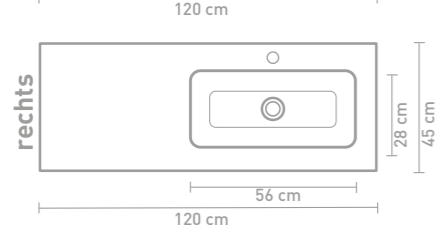

Faktor badmeubel 160 cm greeploos gelakt in mat beton groen en wastafel in polystone mat wit

Details maatvoering - bekijk onze website voor uitgebreide technische informatie  
80 CM

100 CM

140 CM

120 CM

160 CM