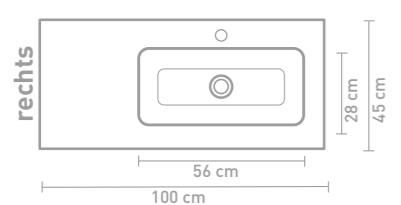

Details maatvoering - bekijk onze website voor uitgebreide technische informatie
80 CM

100 CM

140 CM

120 CM

160 CM

Omschrijving	Maatvoering (b x d x h in cm)	Kleur	Krgt	Artikelnummer	Prijs excl. BTW
	80 x 45 x 1,5 wasbak centraal	Polystone glans wit	0	3407000	€ 414,24
		Polystone glans wit	1	3407001	€ 414,24
		Polystone mat wit	0	3407200	€ 414,24
		Polystone mat wit	1	3407201	€ 414,24

Wastafel in polystone

	100 x 45 x 1,5 wasbak centraal	Polystone glans wit	0	3407010	€ 447,98
		Polystone glans wit	1	3407011	€ 447,98
		Polystone glans wit	2	3407012	€ 447,98
		Polystone mat wit	0	3407210	€ 447,98
		Polystone mat wit	1	3407211	€ 447,98
		Polystone mat wit	2	3407212	€ 447,98
	wasbak midden	Polystone glans wit	0	3407050	€ 447,98
		Polystone glans wit	1	3407051	€ 447,98
		Polystone mat wit	0	3407250	€ 447,98
		Polystone mat wit	1	3407251	€ 447,98
	wasbak links	Polystone glans wit	0	3407014	€ 447,98
		Polystone glans wit	1	3407015	€ 447,98
		Polystone mat wit	0	3407214	€ 447,98
		Polystone mat wit	1	3407215	€ 447,98
	wasbak rechts	Polystone glans wit	0	3407017	€ 447,98
		Polystone glans wit	1	3407018	€ 447,98
		Polystone mat wit	0	3407217	€ 447,98
		Polystone mat wit	1	3407218	€ 447,98

Wastafel in polystone