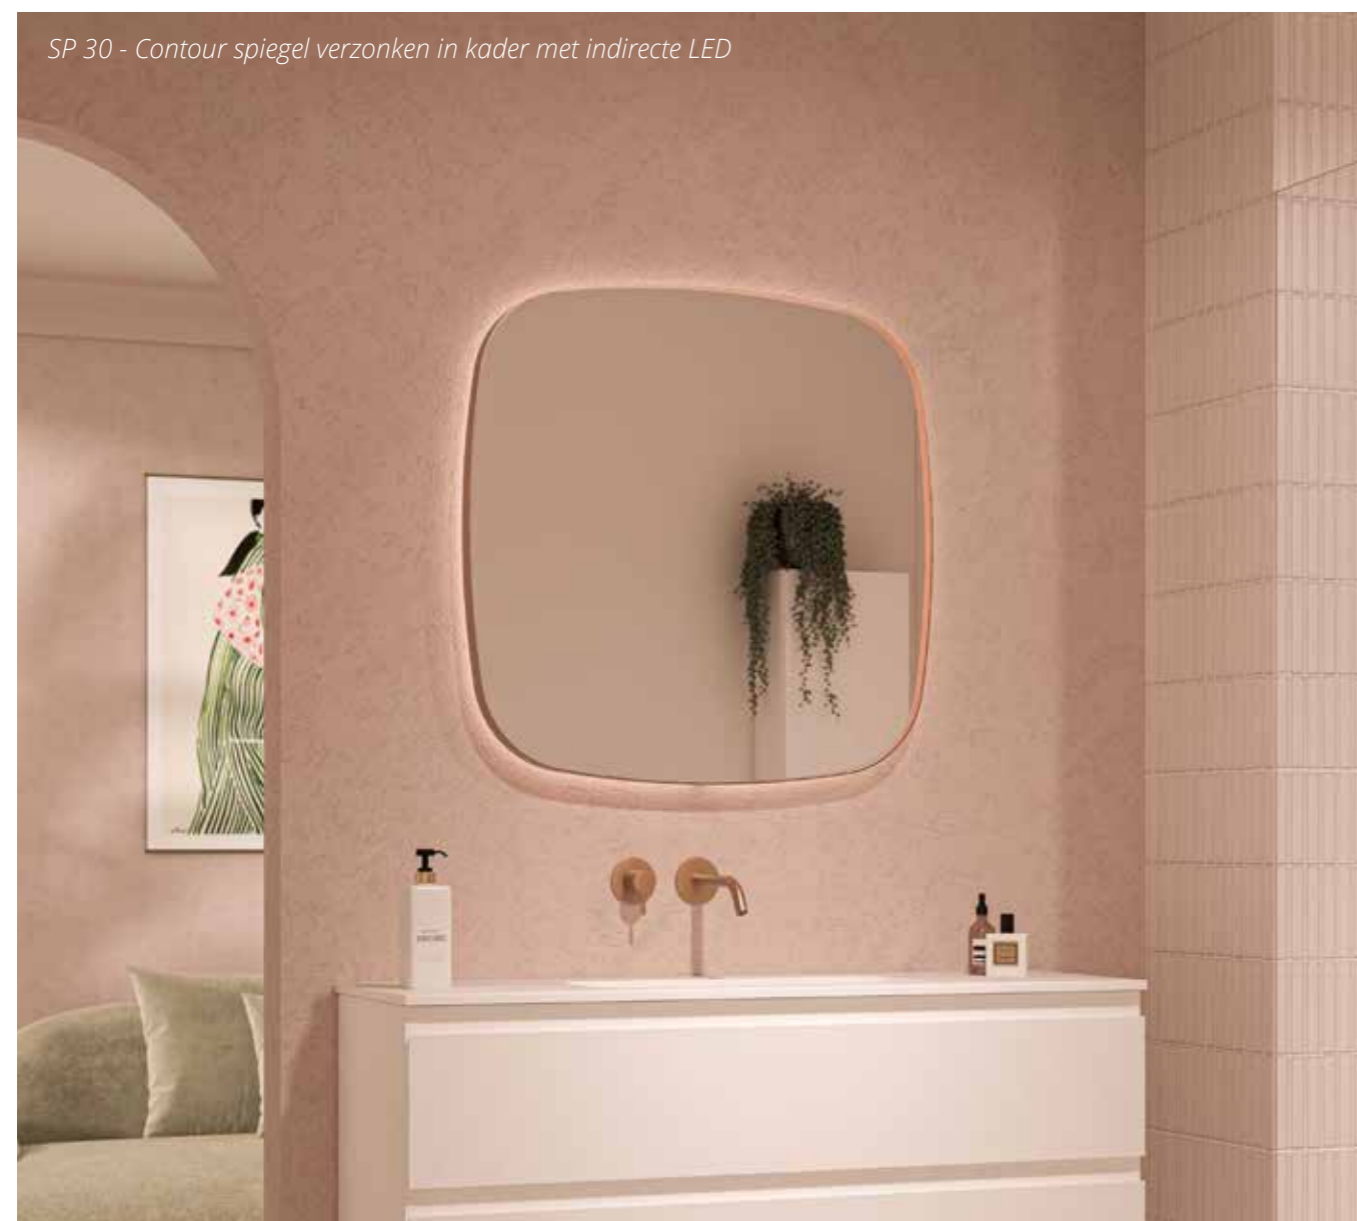

SP 19 - Spiegel in mat zwart kader en directe LED verlichting en colour-changing

SPIEGELS IN KADER

De spiegels met het aluminium kader sieren inmiddels menig badkamer en toiletruimte. Maar ook zien we deze moderne en praktische spiegels regelmatig terug in de slaapkamer boven de make-up tafel. We hebben deze spiegels in vele kleuren (in overeenstemming en passend bij de kleur van de kraan) en vormen: rechthoekig, rond, ovaal, organisch of contourvormig. De spiegelverwarming en duurzame ledverlichting is sensor geschakeld. De direct of indirect verlichtende spiegel is bovendien dimbaar en voorzien van een colourchange functie. Een smaakvolle en geraffineerde aanvulling op uw nieuwe badkamermeubel.