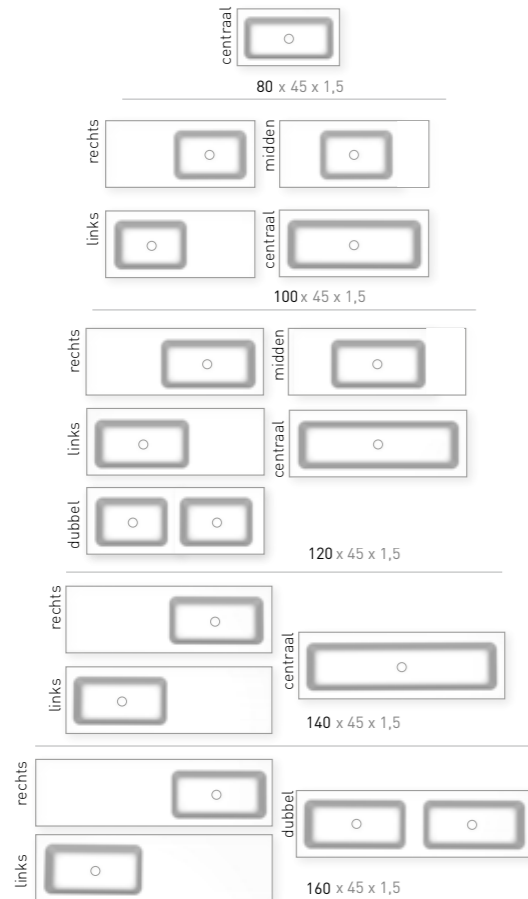

* Deze wastafel is niet te combineren met 2x60 cm onderkast

** Uitsluitend te combineren met onderkast: Push-to-Open 140 cm

Hoogte van binnenbak

Materiaal / kleur

ONDERKASTEN OVERZICHT

cm	Decor								Lak					Fineer eiken		Massief eiken												
	Naturel eiken	Oer grijs	Noten	Houtskool eiken	Grijze eiken	Koper eiken	Zuiver eiken	Intens eiken	Ivoor eiken	Mat wit	Mat taupe	Mat grijs	Mat antraciet	Mat zwart	Mat beton groen	Mat kasjmier grijs	Hoogglans wit	Natuur	Ash grey	Chocolade	Charcoal	Aqua	Ash grey	Chocolade	Charcoal			
Met grepen																												
60																												
70																												
80	✓																											
90																												
100	✓	✓																✓										
120	✓	✓																✓										
140**	✓	✓																✓										
160**	✓	✓																✓										
180**																												
Greeploos houten keerlijst																												
60																												
70																												
80	✓	✓	✓	✓	✓	✓	✓	✓	✓	✓	✓	✓	✓	✓	✓	✓	✓											
90																												
100	✓	✓	✓	✓	✓	✓	✓	✓	✓	✓	✓	✓	✓	✓	✓	✓	✓											
120	✓	✓	✓	✓	✓	✓	✓	✓	✓	✓	✓	✓	✓	✓	✓	✓	✓											
140**	✓	✓	✓	✓	✓	✓	✓	✓	✓	✓	✓	✓	✓	✓	✓	✓	✓											
160**	✓	✓	✓	✓	✓	✓	✓	✓	✓	✓	✓	✓	✓	✓	✓	✓	✓											
180**																												
Greeploos gelakt																												
60																												
70																												
80										✓	✓	✓	✓	✓	✓	✓	✓											
90																												
100										✓	✓	✓	✓	✓	✓	✓	✓											
120										✓	✓	✓	✓	✓	✓	✓	✓											
140**										✓	✓	✓	✓	✓	✓	✓	✓											
160**										✓	✓	✓	✓	✓	✓	✓	✓											
180**										✓	✓	✓	✓	✓	✓	✓	✓											
Greeploos fineer eiken																												
60																												
70																												
80																			✓	✓	✓	✓						
90																												
100																			✓	✓	✓	✓						
120																			✓	✓	✓	✓						
140**																			✓	✓	✓	✓						
160**																			✓	✓	✓	✓						
180**																												
Push-to-Open																												
60																												
70																												
80	✓	✓	✓	✓	✓	✓	✓	✓	✓	✓	✓	✓	✓	✓	✓	✓	✓	✓	✓	✓	✓	✓	✓	✓	✓	✓	✓	✓
90																												
100	✓	✓	✓	✓	✓	✓	✓	✓	✓	✓	✓	✓	✓	✓	✓	✓	✓	✓	✓	✓	✓	✓	✓	✓	✓	✓	✓	✓
120	✓	✓	✓	✓	✓	✓	✓	✓	✓	✓	✓	✓	✓	✓	✓	✓	✓	✓	✓	✓	✓	✓	✓	✓	✓	✓	✓	✓
140**	✓	✓	✓	✓	✓	✓	✓	✓	✓	✓	✓	✓	✓	✓	✓	✓	✓	✓	✓	✓	✓	✓	✓	✓	✓	✓	✓	✓
160**	✓	✓	✓	✓	✓	✓	✓	✓	✓	✓	✓	✓	✓	✓	✓	✓	✓	✓	✓	✓	✓	✓	✓	✓	✓	✓	✓	✓
180**																												

Bovenstaande onderkasten kunnen, in combinatie met een asymmetrische wastafel, gecombineerd worden met regalen in fineer of staal.

** Bestaat uit 2 onderkasten