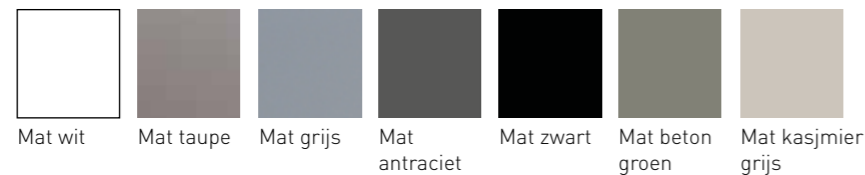

Kleuren

Omschrijving	Maatvoering (b x d x h in cm)	Kleur	Artikelnummer	Prijs excl. BTW
  Onderkast 2 laden greeploos gelakt asymmetrisch met 45 graden afwerking rondom	UITLOPEND 60 x 45 x 65	Mat wit	1240800	€ 951,51
		Mat taupe	1240805	€ 951,51
		Mat grijs	1240804	€ 951,51
		Mat antraciet	1240801	€ 951,51
		Mat zwart	1240806	€ 951,51
		Mat beton groen	1240807	€ 951,51
		Mat kasjmier grijs	1240808	€ 951,51
		Hoogglans wit	1240802	€ 951,51
  Onderkast 2 laden greeploos gelakt asymmetrisch met 45 graden afwerking rondom	UITLOPEND 70 x 45 x 65	Mat wit	1240810	€ 1.105,48
		Mat taupe	1240815	€ 1.105,48
		Mat grijs	1240814	€ 1.105,48
		Mat antraciet	1240811	€ 1.105,48
		Mat zwart	1240816	€ 1.105,48
		Mat beton groen	1240817	€ 1.105,48
		Mat kasjmier grijs	1240818	€ 1.105,48
		Hoogglans wit	1240812	€ 1.105,48
  Onderkast 2 laden greeploos gelakt asymmetrisch met 45 graden afwerking rondom	UITLOPEND 80 x 45 x 65	Mat wit	1240820	€ 1.146,54
		Mat taupe	1240825	€ 1.146,54
		Mat grijs	1240824	€ 1.146,54
		Mat antraciet	1240821	€ 1.146,54
		Mat zwart	1240826	€ 1.146,54
		Mat beton groen	1240827	€ 1.146,54
		Mat kasjmier grijs	1240828	€ 1.146,54
		Hoogglans wit	1240822	€ 1.146,54
  Onderkast 2 laden greeploos gelakt asymmetrisch met 45 graden afwerking rondom	UITLOPEND 90 x 45 x 65	Mat wit	1240830	€ 1.177,34
		Mat taupe	1240835	€ 1.177,34
		Mat grijs	1240834	€ 1.177,34
		Mat antraciet	1240831	€ 1.177,34
		Mat zwart	1240836	€ 1.177,34
		Mat beton groen	1240837	€ 1.177,34
		Mat kasjmier grijs	1240838	€ 1.177,34
		Hoogglans wit	1240832	€ 1.177,34
  Onderkast 2 laden greeploos gelakt asymmetrisch met 45 graden afwerking rondom	UITLOPEND 100 x 45 x 65	Mat wit	1240840	€ 1.249,19
		Mat taupe	1240845	€ 1.249,19
		Mat grijs	1240844	€ 1.249,19
		Mat antraciet	1240841	€ 1.249,19
		Mat zwart	1240846	€ 1.249,19
		Mat beton groen	1240847	€ 1.249,19
		Mat kasjmier grijs	1240848	€ 1.249,19
		Hoogglans wit	1240842	€ 1.249,19