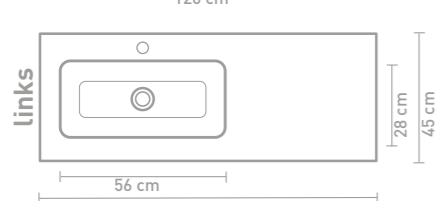

Faktor badmeubel 160 cm greeploos gelakt in mat beton groen en wastafel in polystone mat wit

Details maatvoering - bekijk onze website voor uitgebreide technische informatie  
80 CM

100 CM

140 CM

120 CM

160 CM