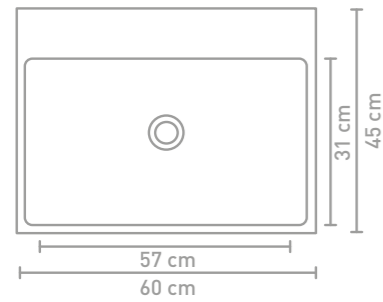

Details maatvoering - bekijk onze website voor uitgebreide technische informatie

60 CM

70 CM