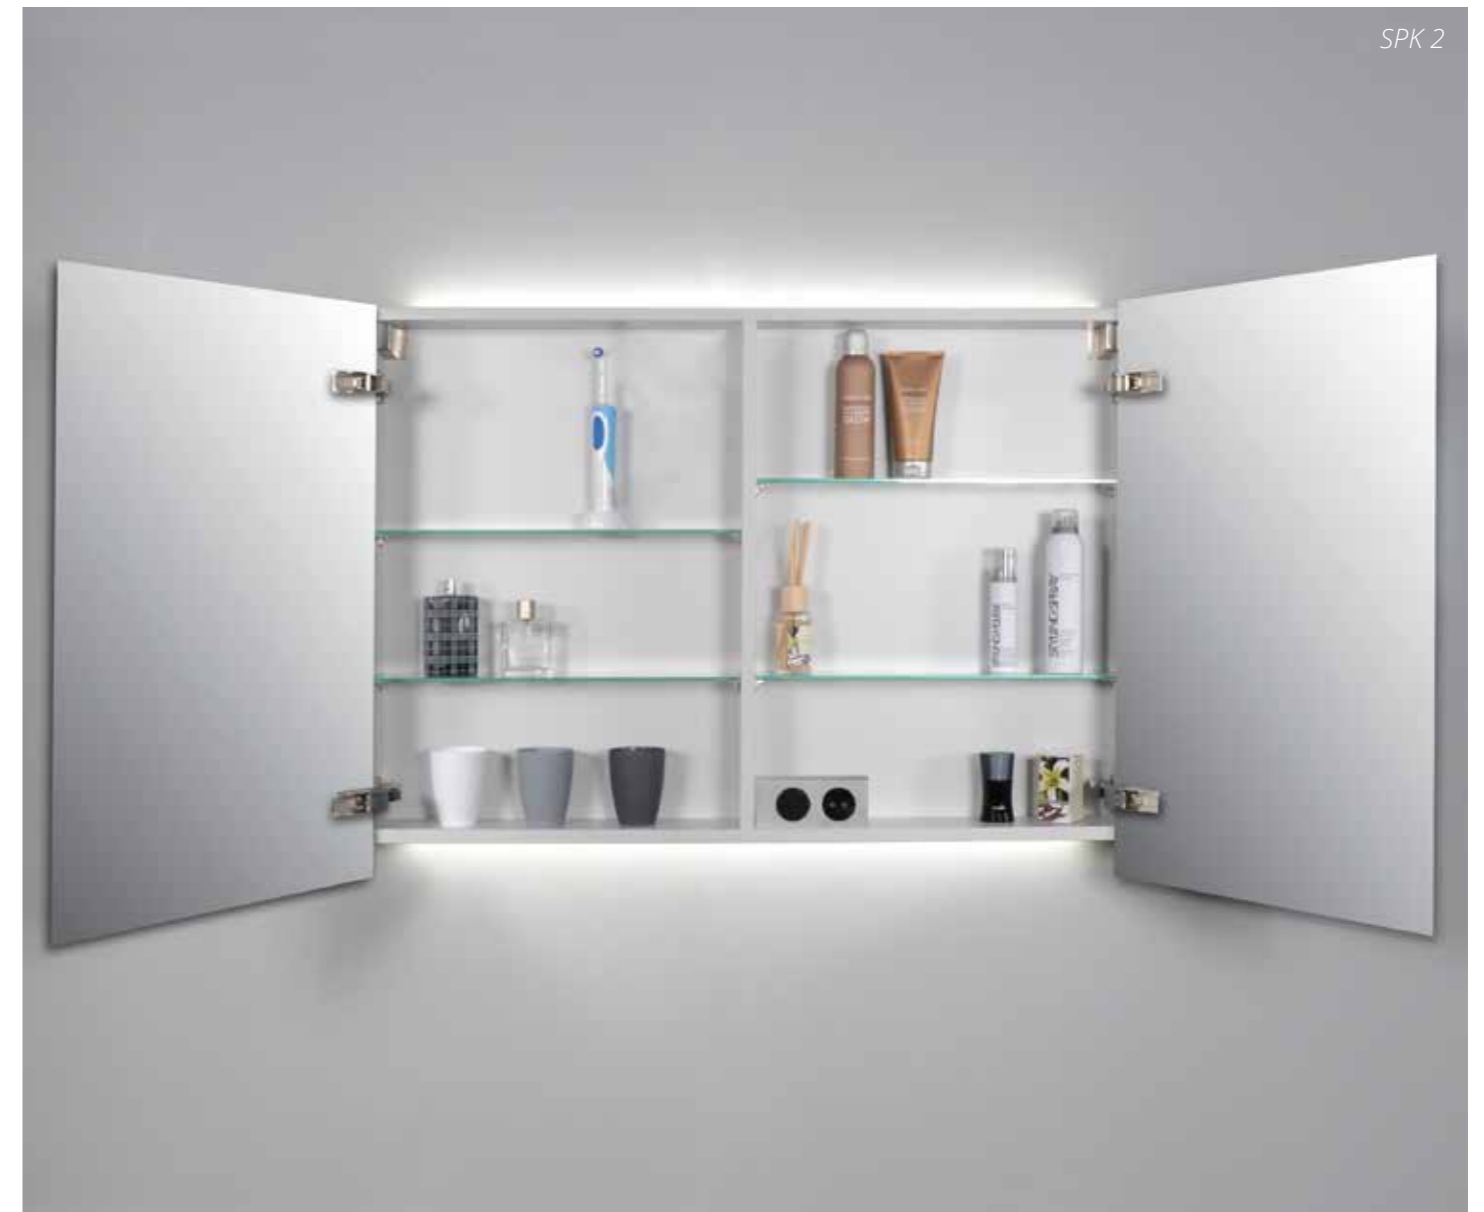

SPK 3

SPIEGELKASTEN

De spiegelkasten uit de INK collectie zijn te combineren met alle INK onderkasten. In elke decor-, lak-, of houtkleur. Massief en finer. De spiegelkasten zijn uitgevoerd met dubbel gespiegelde deuren, verstelbare glazen planken en schakelaar/stopcontact. En vanzelfsprekend uit te breiden met onder en/of boven LED verlichting. Ideaal zo'n spiegelkast. Al uw badkamerspulletjes direct voor het grijpen.

De ovale spiegelkast met enkelzijdige push to open spiegeldeur. De corpus is gemaakt van aluminium en de binnenzijde is voorzien van verstelbare glazen planken.