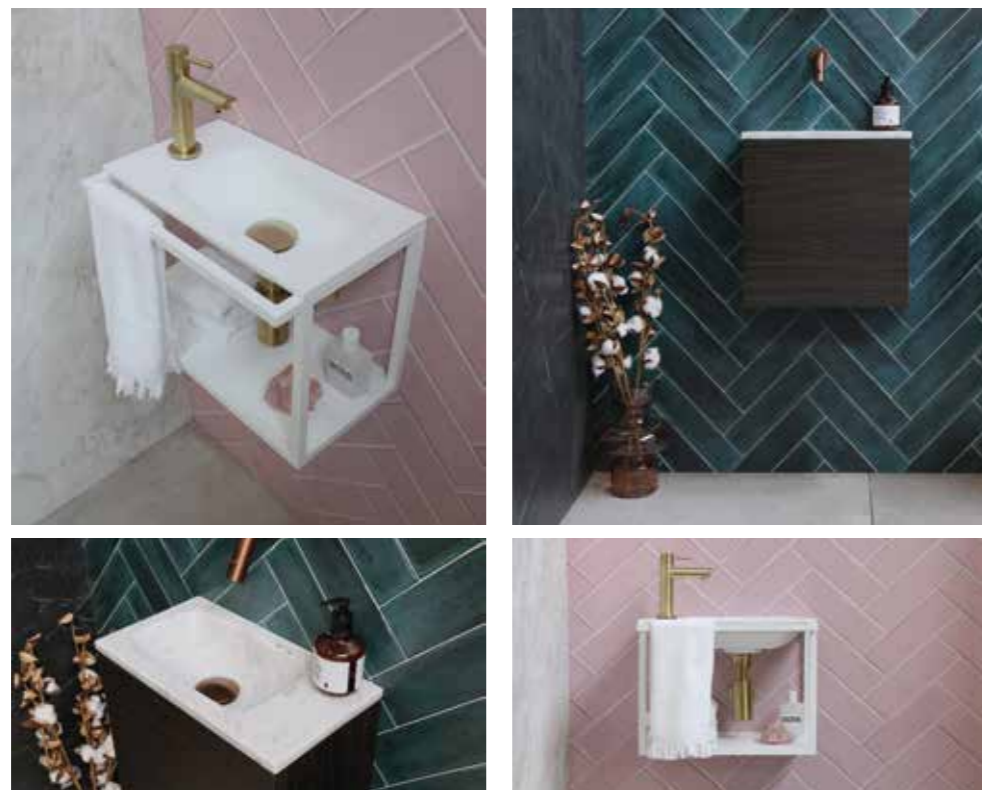

ENTER

Materiaal / kleur

Omschrijving	Maatvoering (b x d x h in cm)	Kleur	Krgt	Artikelnummer	Prijs excl. BTW
	40 x 22 x 1	Polystone glans wit	0	3404350	€ 204,26
		Polystone glans wit	1	3404360	€ 204,26
		Polystone mat wit	0	3404351	€ 204,26
		Polystone mat wit	1	3404361	€ 204,26
		Quartz grijs	0	3404352	€ 265,85
		Quartz grijs	1	3404362	€ 265,85
		Quartz zwart	0	3404353	€ 265,85
		Quartz zwart	1	3404363	€ 265,85
		Quartz beton	0	3404354	€ 265,85
		Quartz beton	1	3404364	€ 265,85
	40 x 22 x 1,6	Mat wit marmer	0	3404355	€ 333,59
		Mat wit marmer	1	3404365	€ 333,59
		Porselein glans wit	0	3404356	€ 173,47
		Porselein glans wit	1	3404366	€ 173,47
		Porselein mat wit	0	3404357	€ 224,79
		Porselein mat wit	1	3404367	€ 224,79
		Porselein mat zwart	0	3404358	€ 224,79
		Porselein mat zwart	1	3404368	€ 224,79

Enter fontein in polystone, quartz, marmer of porselein. Universeel

	40 x 22 x 40	Mat wit	1222201	€ 261,74
		Mat taupe	1222203	€ 261,74
		UITLOPEND Mat grijs	1222204	€ 261,74
		Mat antraciet	1222202	€ 261,74
		Mat zwart	1222205	€ 261,74
		Mat beton groen	1222206	€ 261,74
		Mat kasjmier grijs	1222219	€ 261,74
		Hoogglans wit	1222200	€ 261,74
		Oer grijs	1222210	€ 354,12
		Naturel eiken	1222207	€ 354,12
Noten	1222211	€ 354,12		
Houtskool eiken	1222212	€ 354,12		
Greige eiken	1222213	€ 354,12		
Koper eiken	1222214	€ 354,12		
Zuiver eiken	1222208	€ 354,12		
Intens eiken	1222209	€ 354,12		
Ivoor eiken	1222220	€ 354,12		
Fineer - Natur	1222215	€ 374,66		
Fineer - Ash grey*	1222216	€ 374,66		
Fineer - Chocolate*	1222217	€ 374,66		
Fineer - Charcoal*	1222218	€ 374,66		

* Colored by Rubio Monocoat

Fontein onderkast met push-to-open deur greeploos, universeel draaiend

	40 x 22 x 10	Mat wit	1901201	€ 170,29
		Mat zwart	1901200	€ 170,29

Fontein frame mat zwart en mat wit van staal

	40 x 26 x 29	Mat wit	1901206	€ 264,05
		Mat zwart	1901205	€ 264,05