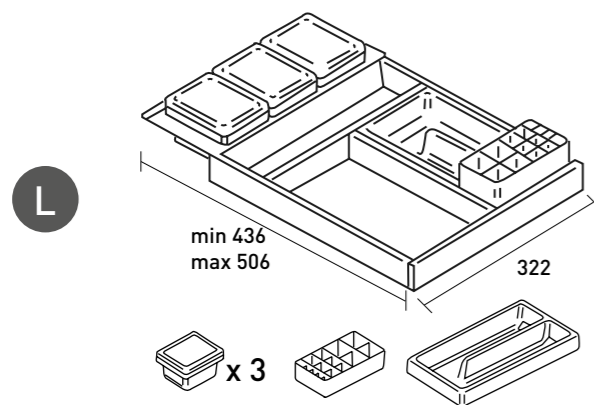

Details maatvoering

ARTIKELNUMMER:

1910201

1910202

1910203

Incl. zwarte antislip mat die op eigen inzicht op maat te maken is.

Omschrijving	Maatvoering (breedte in cm)	Kleur	Artikelnummer	Prijs excl. BTW
--------------	-----------------------------	-------	---------------	-----------------