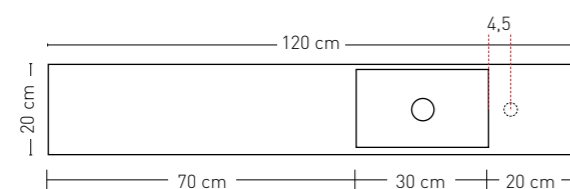

NICE rechts - aan beide zijden in te korten
Sideskirts aan rechterzijde