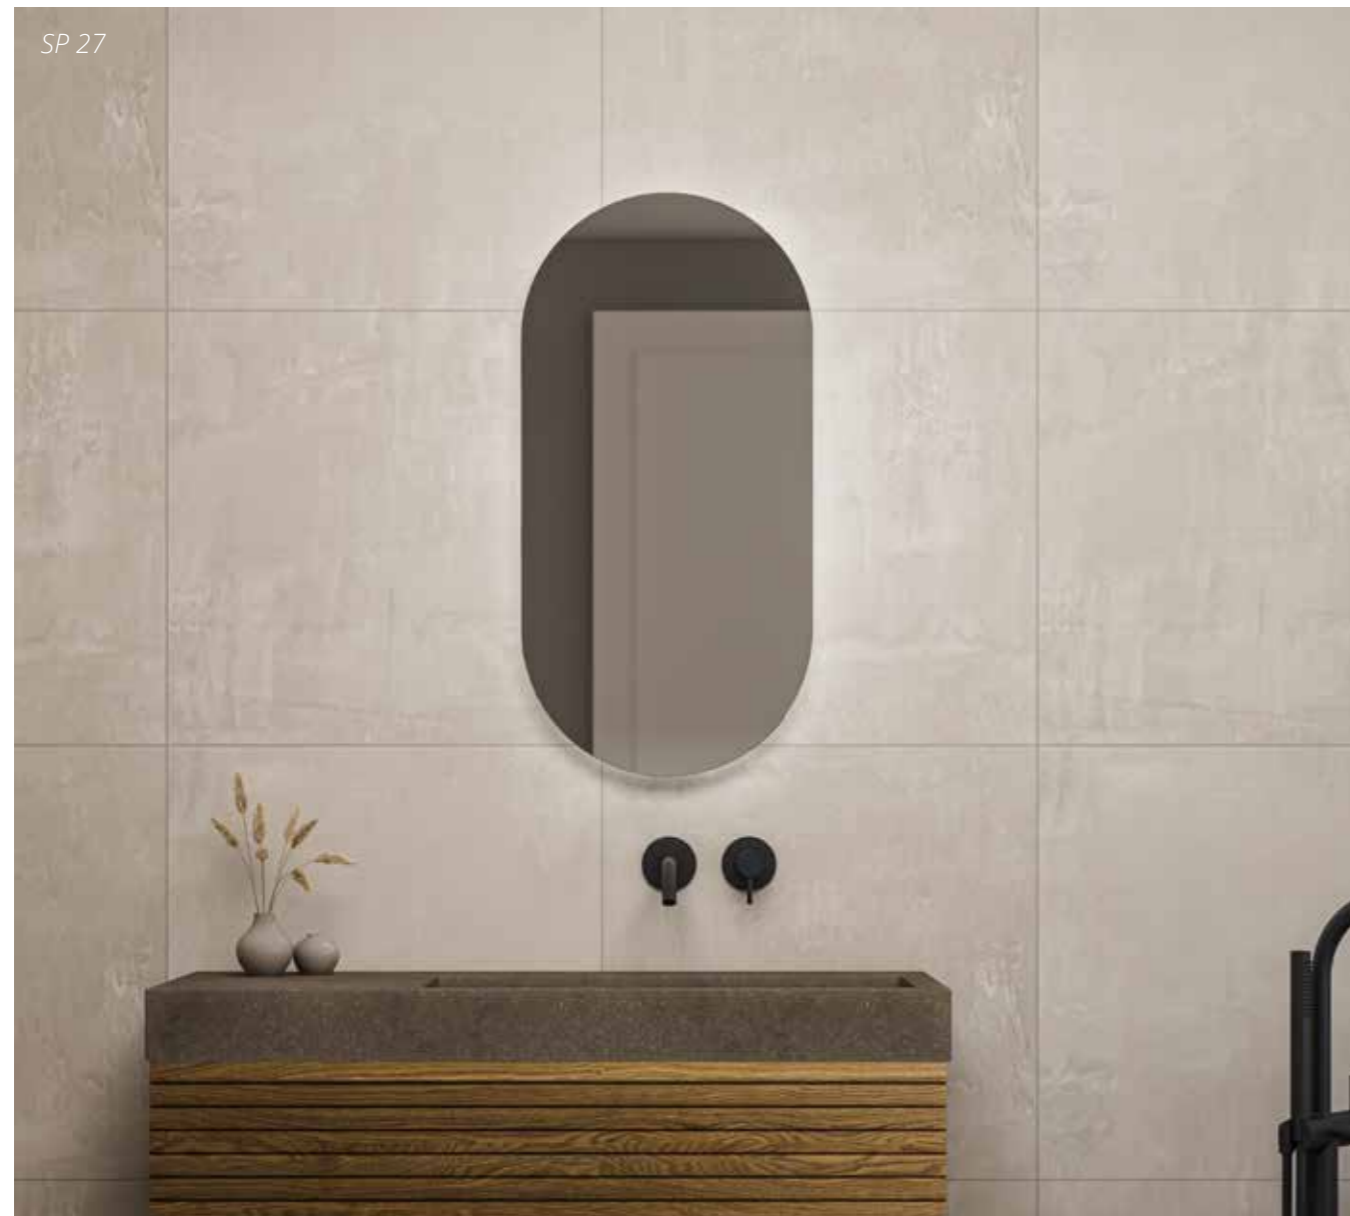

# SPIEGELS OP ALU FRAME

De spiegels op een alu frame kenmerken zich door het feit dat deze iets van de wand afstaan. Deze collectie spiegels is verkrijgbaar in alle maten die parallel lopen met de badkamermeubel formaten. Deze prachtige spiegels met een duurzame, directe en indirecte ledverlichting is verkrijgbaar met dimfunctie, colour-changing, spiegelverwarming en sensorschakeling. Maar natuurlijk ook zonder verlichting. Met een apart verkrijgbare opbouwverlichting is de spiegel dan naar eigen smaak uit te breiden. Zie hiervoor het hoofdstuk: verlichting.