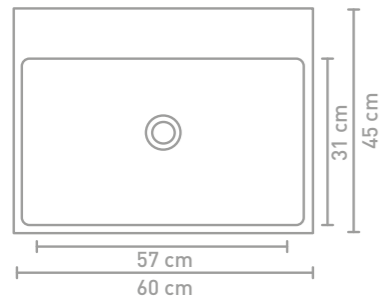

Details maatvoering - bekijk onze website voor uitgebreide technische informatie

60 CM