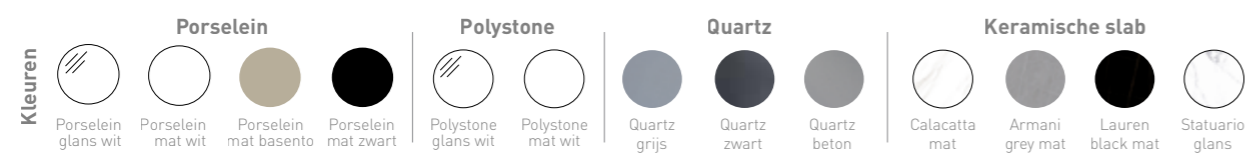

45 SERIE TOTAALOVERZICHT

Wastafel	Diepte in cm	Hoogte in cm	Materiaal			Kleur							Breedte in cm								Vrij op te hangen	Pag.			
			Porselein	Polystone	Quartz	Glans wit	Mat wit	Mat basento	Mat zwart	Quartz grijs	Quartz zwart	Quartz beton	60	70	80	90	100	120	140	160			180		
 MOMENTO	45	9		✓	✓	✓	✓							✓	✓	✓	✓	✓	✓	✓	✓	✓	nee	78	
 SMOOTH	45	9		✓		✓	✓										✓	✓		✓	✓	✓	✓	nee	90
 FAKTOR	45	1,5		✓		✓	✓											✓		✓	✓	✓	✓	nee	100
 KRAFT	45	1		✓	✓	✓	✓							✓	✓	✓	✓	✓	✓	✓	✓	✓	✓	nee	110
 URBAN	45	8	✓			✓											✓			✓	✓			nee	120
 UNLIMITED	45	11	✓			✓											✓	✓	✓	✓	✓	✓	✓	ja	128
 UNITED	45	11	✓			✓	✓	✓	✓								✓	✓	✓	✓	✓	✓	✓	ja	138
 ASPEKT	45	1,5	✓			✓	✓										✓	✓		✓	✓	✓	✓	nee	148
 AFDEKPLATEN	45	1,6 3,5	De afdekplaten zijn te combineren met alle onderkasten. Uit te breiden met de opbouwastafels van 45 | TOPDECK zie pagina 178										✓	✓		✓	✓					nee	202		

Wastafel	Diepte in cm	Hoogte in cm	Materiaal	Kleur				Breedte in cm								Vrij op te hangen	Pag.	
			Keramische Slabs	Calacatta mat	Armani grey mat	Lauren black mat	Statuario glans	60	70	80	90	100	120	140	160			180
 POST	45	1	✓	✓	✓	✓	✓	✓	✓	✓	✓	✓	✓	✓	✓	✓	nee	158
 PITCH	45	9	✓	✓	✓	✓	✓	✓	✓	✓	✓	✓	✓	✓	✓	✓	nee	168
 AFDEKPLATEN	45	1	✓	✓	✓	✓	✓	✓	✓	✓	✓	✓	✓	✓	✓	✓	nee	216

Wastafel	Diepte in cm	Hoogte in cm	Materiaal			Kleur							Breedte in cm				Vrij op te hangen	Pag.			
			Porselein	Polystone	Quartz	Glans wit	Mat wit	Mat basento	Mat zwart	Quartz grijs	Quartz zwart	Quartz beton	48	80	100	120					
 UFO	48	0,8	✓			✓										✓	✓	✓	✓	nee	280