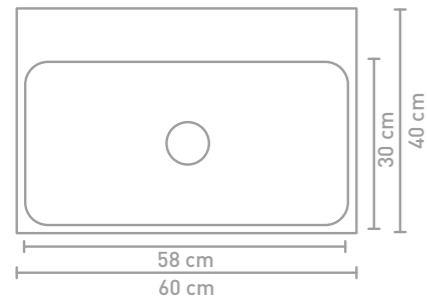

Details maatvoering - bekijk onze website voor uitgebreide technische informatie

60 CM

80 CM