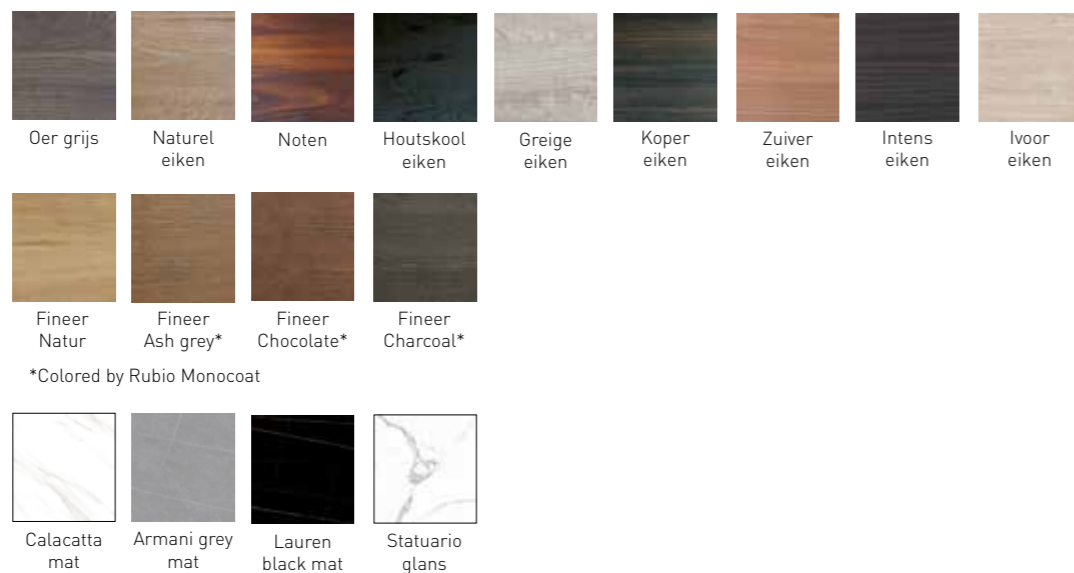

Materiaal / kleur

Omschrijving	Maatvoering (b x d x h in cm)	Kleur	Artikelnummer	Prijs excl. BTW	
	40 x 22 x 1,6	Oer grijs	1222253	€ 89,34	
		Naturel eiken	1222250	€ 89,34	
		Noten	1222254	€ 89,34	
		Houtskool eiken	1222255	€ 89,34	
		Greige eiken	1222256	€ 89,34	
		Koper eiken	1222257	€ 89,34	
		Zuiver eiken	1222251	€ 89,34	
		Intens eiken	1222252	€ 89,34	
		Ivoor eiken	1222258	€ 89,34	
	40 x 22 x 1,6	Fineer - Natur	1222270	€ 89,34	
		Fineer - Ash grey*	1222271	€ 89,34	
		Fineer - Chocolate*	1222272	€ 89,34	
		Fineer - Charcoal*	1222273	€ 89,34	
	40 x 22 x 1,2	Keramisch - Calacatta mat	1222280	€ 89,34	
		Keramisch - Armani grey mat	1222281	€ 89,34	
		Keramisch - Lauren black mat	1222282	€ 89,34	
		Keramisch - Statuario glans	1222283	€ 89,34	

* Colored by Rubio Monocoat

Fontein plateau Topdeck XS

ø3,5 cm	uitsparing kraan	0210270	€ 83,33
ø7 cm	uitsparing opbouwkom	0210271	€ 83,33

Uitsparing in fontein plateau; **tekening aanleveren voor de positie van de uitsparing(en)**

UITLOPEND	Mat wit	1222201	€ 261,74	
	Mat taupe	1222203	€ 261,74	
	Mat grijs	1222204	€ 261,74	
	Mat antraciet	1222202	€ 261,74	
	Mat zwart	1222205	€ 261,74	
	Mat beton groen	1222206	€ 261,74	
	Mat kasjmier grijs	1222219	€ 261,74	
	Hoogglans wit	1222200	€ 261,74	

40 x 22 x 40	Oer grijs	1222210	€ 354,12	
	Naturel eiken	1222207	€ 354,12	
	Noten	1222211	€ 354,12	
	Houtskool eiken	1222212	€ 354,12	
	Greige eiken	1222213	€ 354,12	
	Koper eiken	1222214	€ 354,12	
	Zuiver eiken	1222208	€ 354,12	
	Intens eiken	1222209	€ 354,12	
	Ivoor eiken	1222220	€ 354,12	

Fontein onderkast met push-to-open deur greeploos, universeel draaiend

Fineer - Natur	1222215	€ 374,66
Fineer - Ash grey*	1222216	€ 374,66
Fineer - Chocolate*	1222217	€ 374,66
Fineer - Charcoal*	1222218	€ 374,66

* Colored by Rubio Monocoat

40 x 22 x 10	Mat wit	1901201	€ 170,29
	Mat zwart	1901200	€ 170,29

Fontein frame mat zwart en mat wit van staal

40 x 26 x 29	Mat wit	1901206	€ 264,05
	Mat zwart	1901205	€ 264,05

Fontein frame XL met vaste bodemplaat en handdoekhouder