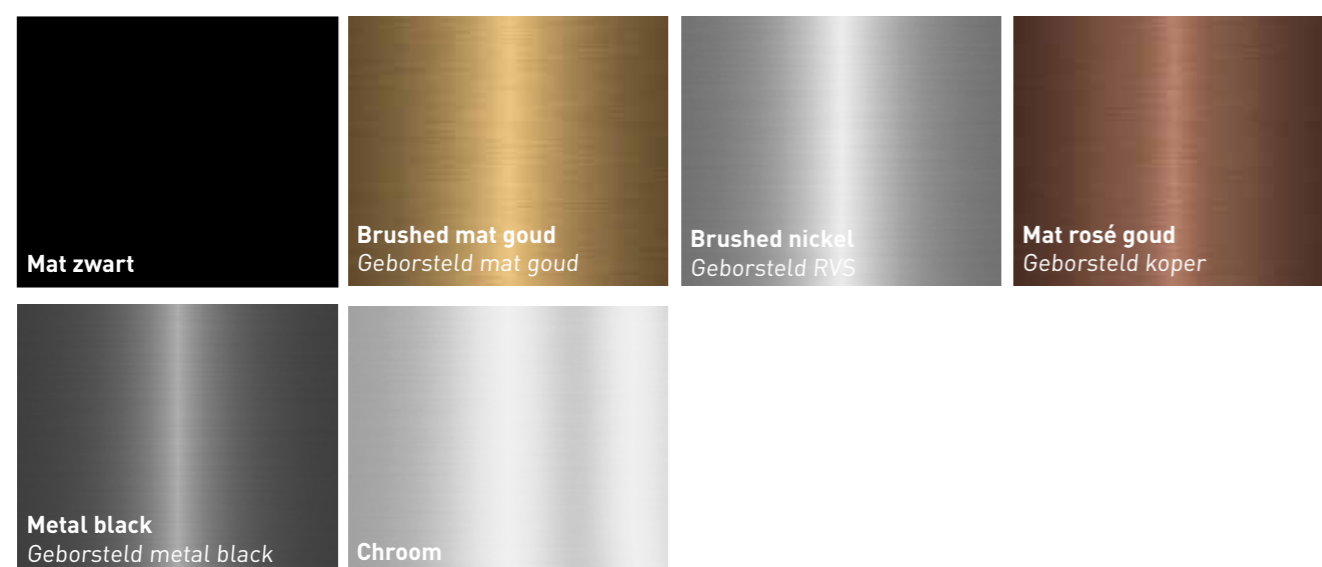

Kranen

Vragen over uw order?

Heeft u een vraag over de status van een order? Het Sanibell verkoopteam staat voor u klaar en beantwoordt uw vragen graag, van maandag t/m vrijdag van 08:30 tot 17:00 uur. Telefoon: +31 186 657347, WhatsApp: +31 653 338 385, E-mail: info@sanibell.be

Technische vragen?

Daar kunt u ons altijd voor bellen natuurlijk. Veel antwoorden op technisch gerelateerde vragen vindt u in onze montagehandleidingen en op onze website: www.sanibell.be

Servicevragen?

Heeft u een service gerelateerde vraag over onze producten? Wij helpen u direct en vakkundig: Telefoon: +31 186 745 030. Natuurlijk kunt u ons ook bereiken via de mail: service@sanibell.be

Maatwerk

Sanibell is de deskundige en klantgerichte partner voor de gespecialiseerde sanitair winkels maar ook voor architecten, (interieur)ontwerpers en projectontwikkelaars. Samen met u komen we tot de beste oplossing voor uw klant. Met prachtige en actuele badkamermeubelen en wastafels uit onze uitgebreide en toonaangevende collecties. Ook met maatwerkoplossingen vervullen wij de wensen van uw klanten. Vraag gerust naar de mogelijkheden.

Showroombezoek

Wilt u graag een bezoek brengen aan onze uitgebreide showroom? Uiteraard hebben we de complete INK collectie gepresenteerd onder één dak en stellen we uw bezoek enorm op prijs. Maar maak altijd eerst een afspraak. Bij voorkeur via onze website, waar u een juiste datum en tijdsblok kunt selecteren. Dan maken we ruim de tijd en aandacht voor u vrij. Onze showroom in Oud-Beijerland (vlakbij Rotterdam) en België zijn geopend van maandag tot en met vrijdag van 10:00 tot 16:00 uur. Alle verkooptransacties verlopen altijd via de INK dealer van uw keuze. Sanibell zal hier dan ook altijd terugkoppeling aan geven.