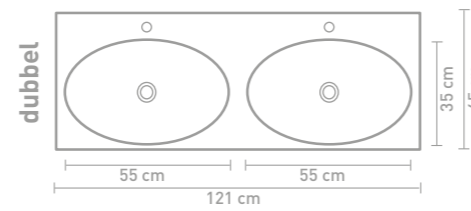

Details maatvoering - bekijk onze website voor uitgebreide technische informatie

60 CM

120 CM

80 CM

140 CM

100 CM

160 CM

120 CM

180 CM

Omschrijving	Maatvoering (b x d x h in cm)	Kleur	Krgt	Artikelnummer	Prijs excl. BTW
	60 x 45 x 9	Polystone glans wit	0	3407300	€ 351,24
		Polystone glans wit	1	3407301	€ 351,24
		Polystone mat wit	0	3407400	€ 351,24
		Polystone mat wit	1	3407401	€ 351,24
Wastafel in polystone					
	80 x 45 x 9	Polystone glans wit	0	3407310	€ 413,22
		Polystone glans wit	1	3407311	€ 413,22
		Polystone mat wit	0	3407410	€ 413,22
		Polystone mat wit	1	3407411	€ 413,22
Wastafel in polystone					
	100 x 45 x 9	Polystone glans wit	0	3407325	€ 475,21
		Polystone glans wit	1	3407326	€ 475,21
		Polystone mat wit	0	3407425	€ 475,21
		Polystone mat wit	1	3407426	€ 475,21
	100 x 45 x 9	Polystone glans wit	0	3407328	€ 475,21
		Polystone glans wit	1	3407329	€ 475,21
		Polystone mat wit	0	3407428	€ 475,21
		Polystone mat wit	1	3407429	€ 475,21
	100 x 45 x 9	Polystone glans wit	0	3407330	€ 475,21
		Polystone glans wit	1	3407331	€ 475,21
		Polystone mat wit	0	3407430	€ 475,21
		Polystone mat wit	1	3407431	€ 475,21
Wastafel in polystone					
	120 x 45 x 9	Polystone glans wit	0	3407345	€ 537,19
		Polystone glans wit	1	3407346	€ 537,19
		Polystone mat wit	0	3407445	€ 537,19
		Polystone mat wit	1	3407446	€ 537,19
	120 x 45 x 9	Polystone glans wit	0	3407348	€ 537,19
		Polystone glans wit	1	3407349	€ 537,19
		Polystone mat wit	0	3407448	€ 537,19
		Polystone mat wit	1	3407449	€ 537,19
	120 x 45 x 9	Polystone glans wit	0	3407350	€ 537,19
		Polystone glans wit	1	3407351	€ 537,19
		Polystone mat wit	0	3407450	€ 537,19
		Polystone mat wit	1	3407451	€ 537,19
	120 x 45 x 9	Polystone glans wit	0	3407355	€ 578,51
		Polystone glans wit	2	3407356	€ 578,51
		Polystone mat wit	0	3407455	€ 578,51
		Polystone mat wit	2	3407456	€ 578,51

Wastafel in polystone