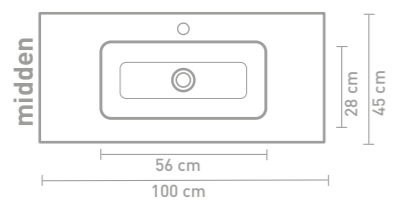

Details maatvoering - bekijk onze website voor uitgebreide technische informatie
80 CM

100 CM

140 CM

120 CM

160 CM

Omschrijving	Maatvoering (b x d x h in cm)	Kleur	Krgt	Artikelnummer	Prijs excl. BTW
	80 x 45 x 1,5 wasbak centraal	Polystone glans wit	0	3407000	€ 414,24
		Polystone glans wit	1	3407001	€ 414,24
		Polystone mat wit	0	3407200	€ 414,24
		Polystone mat wit	1	3407201	€ 414,24

Wastafel in polystone

	100 x 45 x 1,5 wasbak centraal	Polystone glans wit	0	3407010	€ 447,98
		Polystone glans wit	1	3407011	€ 447,98
		Polystone glans wit	2	3407012	€ 447,98
		Polystone mat wit	0	3407210	€ 447,98
		Polystone mat wit	1	3407211	€ 447,98
		Polystone mat wit	2	3407212	€ 447,98
	wasbak midden	Polystone glans wit	0	3407050	€ 447,98
		Polystone glans wit	1	3407051	€ 447,98
		Polystone mat wit	0	3407250	€ 447,98
		Polystone mat wit	1	3407251	€ 447,98
	wasbak links	Polystone glans wit	0	3407014	€ 447,98
		Polystone glans wit	1	3407015	€ 447,98
		Polystone mat wit	0	3407214	€ 447,98
		Polystone mat wit	1	3407215	€ 447,98
	wasbak rechts	Polystone glans wit	0	3407017	€ 447,98
		Polystone glans wit	1	3407018	€ 447,98
		Polystone mat wit	0	3407217	€ 447,98
		Polystone mat wit	1	3407218	€ 447,98

Wastafel in polystone