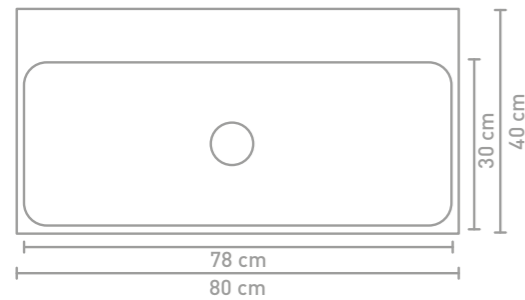

Details maatvoering - bekijk onze website voor uitgebreide technische informatie

60 CM

80 CM

100 CM

120 CM

Porseleinen wastafels zijn vanwege het productieproces onderhevig aan toleranties, waardoor de daadwerkelijke maat bijna altijd groter is dan de vermelde (afgeronde) breedtematen. De reden hierachter is dat de wastafel goed over de onderkast moet vallen.

Omschrijving	Maatvoering (b x d x h in cm)	Kleur	Krgt	Artikelnummer	Prijs excl. BTW

60 x 40 x 10	Porselein glans wit	0	0204001	€ 496,71
	Porselein glans wit	1	0204011	€ 496,71

Wastafel in porselein inclusief porseleinen clickplug en verdekt overloop systeem

80 x 40 x 10	Porselein glans wit	0	0204021	€ 557,63
	Porselein glans wit	1	0204031	€ 557,63

Wastafel in porselein inclusief porseleinen clickplug en verdekt overloop systeem

100 x 40 x 10	Porselein glans wit	0	0204041	€ 726,32
	Porselein glans wit	1	0204051	€ 726,32
	Porselein glans wit	2	0204061	€ 726,32

Wastafel in porselein inclusief porseleinen clickplug en verdekt overloop systeem

120 x 40 x 10	Porselein glans wit	0	0204071	€ 848,16
	Porselein glans wit	1	0204081	€ 848,16
	Porselein glans wit	2	0204091	€ 848,16

Wastafel in porselein inclusief porseleinen clickplug en verdekt overloop systeem