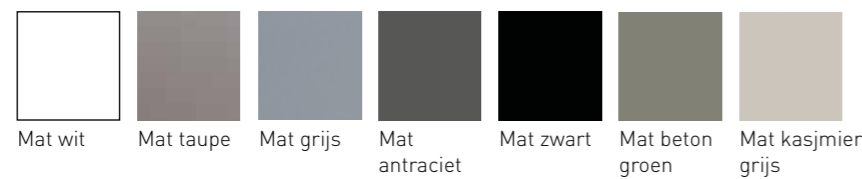

Kleuren

Omschrijving	Maatvoering (b x d x h in cm)	Kleur	Artikelnummer	Prijs excl. BTW	
  Onderkast 2 laden greeploos gelakt met 45 graden afwerking rondom	60 x 45 x 52	UITLOPEND	Mat wit	1240400	€ 834,20
		Mat taupe	1240405	€ 834,20	
		Mat grijs	1240404	€ 834,20	
		Mat antraciet	1240401	€ 834,20	
		Mat zwart	1240406	€ 834,20	
		Mat beton groen	1240407	€ 834,20	
		Mat kasjmier grijs	1240408	€ 834,20	
		Hoogglans wit	1240402	€ 834,20	
  Onderkast 2 laden greeploos gelakt met 45 graden afwerking rondom	70 x 45 x 52	UITLOPEND	Mat wit	1240410	€ 964,61
		Mat taupe	1240415	€ 964,61	
		Mat grijs	1240414	€ 964,61	
		Mat antraciet	1240411	€ 964,61	
		Mat zwart	1240416	€ 964,61	
		Mat beton groen	1240417	€ 964,61	
		Mat kasjmier grijs	1240418	€ 964,61	
		Hoogglans wit	1240412	€ 964,61	
  Onderkast 2 laden greeploos gelakt met 45 graden afwerking rondom	80 x 45 x 52	UITLOPEND	Mat wit	1240470	€ 1.002,33
		Mat taupe	1240475	€ 1.002,33	
		Mat grijs	1240474	€ 1.002,33	
		Mat antraciet	1240471	€ 1.002,33	
		Mat zwart	1240476	€ 1.002,33	
		Mat beton groen	1240477	€ 1.002,33	
		Mat kasjmier grijs	1240478	€ 1.002,33	
		Hoogglans wit	1240472	€ 1.002,33	
  Onderkast 2 laden greeploos gelakt met 45 graden afwerking rondom	90 x 45 x 52	UITLOPEND	Mat wit	1240460	€ 1.030,34
		Mat taupe	1240465	€ 1.030,34	
		Mat grijs	1240464	€ 1.030,34	
		Mat antraciet	1240461	€ 1.030,34	
		Mat zwart	1240466	€ 1.030,34	
		Mat beton groen	1240467	€ 1.030,34	
		Mat kasjmier grijs	1240468	€ 1.030,34	
		Hoogglans wit	1240462	€ 1.030,34	
  Onderkast 2 laden greeploos gelakt met 45 graden afwerking rondom	100 x 45 x 52	UITLOPEND	Mat wit	1240420	€ 1.095,02
		Mat taupe	1240425	€ 1.095,02	
		Mat grijs	1240424	€ 1.095,02	
		Mat antraciet	1240421	€ 1.095,02	
		Mat zwart	1240426	€ 1.095,02	
		Mat beton groen	1240427	€ 1.095,02	
		Mat kasjmier grijs	1240428	€ 1.095,02	
		Hoogglans wit	1240422	€ 1.095,02