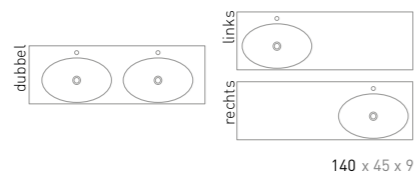

SMOOTH

Smooth badmeubel 140 cm onderkast greeploos gelakt mat zwart met Ferro frame t.b.v onderkast 1 lade en wastafel in polystone mat wit

45 | SMOOTH

WASTAFEL IN POLYSTONE

Maten (b x d x h)	Versie	Kraangat(en)	Binnenbak(ken)
60 x 45 x 9 cm	midden	0 / 1	Enkel
80 x 45 x 9 cm	midden	0 / 1	Enkel
100 x 45 x 9 cm	midden	0 / 1	Enkel
100 x 45 x 9 cm	links	0 / 1	Enkel
100 x 45 x 9 cm	rechts	0 / 1	Enkel
120 x 45 x 9 cm	midden	0 / 1	Enkel
120 x 45 x 9 cm	links	0 / 1	Enkel
120 x 45 x 9 cm	rechts	0 / 1	Enkel
120 x 45 x 9 cm	dubbel	0 / 2	Dubbel
140 x 45 x 9 cm	links	0 / 1	Enkel
140 x 45 x 9 cm	rechts	0 / 1	Enkel
140 x 45 x 9 cm	dubbel	0 / 2	Dubbel
160 x 45 x 9 cm	dubbel	0 / 2	Dubbel
180 x 45 x 9 cm	dubbel	0 / 2	Dubbel