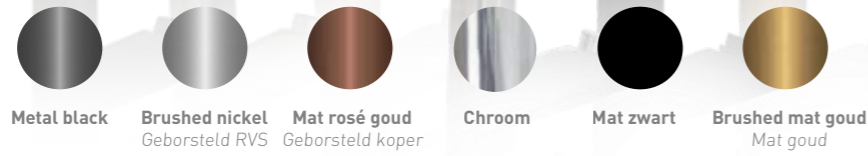

Kleurenoverzicht kranen:

Kleuren zijn in overeenstemming met spiegels met frame. De fysieke afstand tussen spiegelkader en kraan zorgt voor een goede kleurervaring. Zie pagina 340.