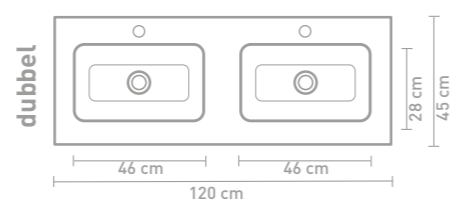

60 CM

80 CM

100 CM

120 CM

140 CM

160 CM

Porseleinen wastafels zijn vanwege het productieproces onderhevig aan toleranties, waardoor de daadwerkelijke maat bijna altijd groter is dan de vermelde (afgeronde) breedtematen. De reden hierachter is dat de wastafel goed over de onderkast moet vallen.