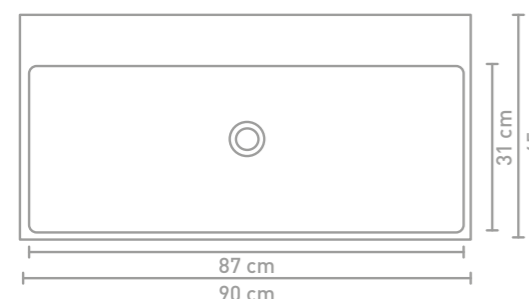

Details maatvoering - bekijk onze website voor uitgebreide technische informatie

60 CM

120 CM

70 CM

120 CM

80 CM

90 CM

140 CM

100 CM

160 CM

100 CM

Porseleinen wastafels zijn vanwege het productieproces onderhevig aan toleranties, waardoor de daadwerkelijke maat bijna altijd groter is dan de vermelde (afgeronde) breedtematen. De reden hierachter is dat de wastafel goed over de onderkast moet vallen.