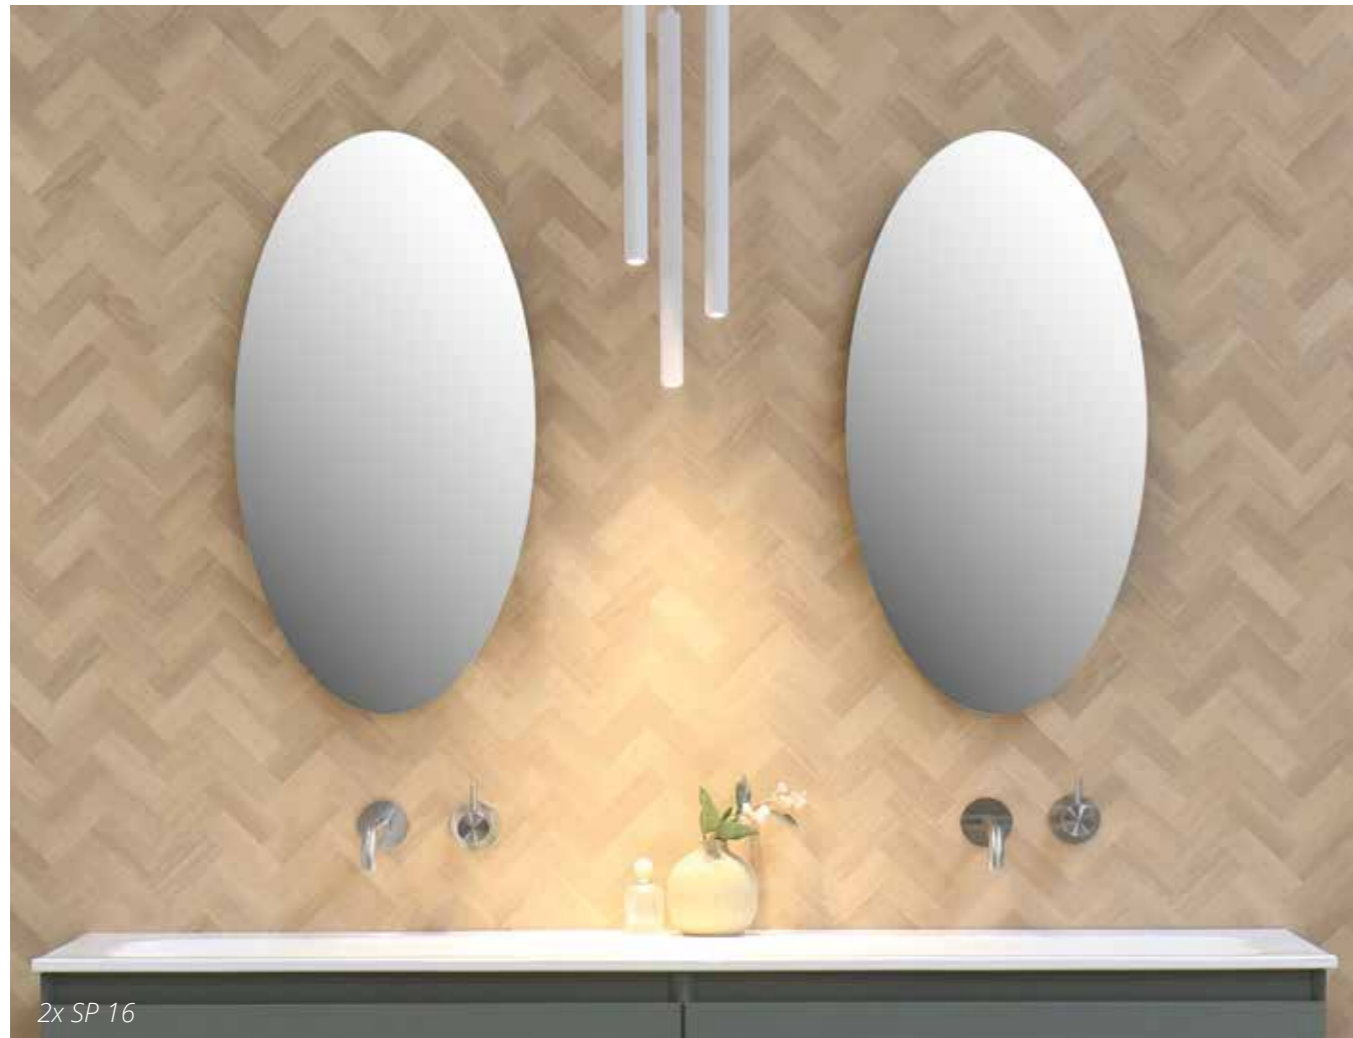

Ovale spiegel **SP26**
op alu frame.

Ovale spiegel **SP27**
op alu frame met indirecte LED.

SP 4

SP 27

2x SP 16

SP 25

SPIEGELS ALU FRAME

Omschrijving	Maatvoering (b x d x h in cm)	Kleur	Artikelnummer	Prijs excl. BTW
	40	n.v.t	9901100	€ 57,17
	60 / 70 / 80 / 90	n.v.t	9901101	€ 90,91
	100	n.v.t	9901111	€ 102,15
	120 / 140	n.v.t	9901121	€ 107,78
	160 / 180	n.v.t	9901150	€ 149,95