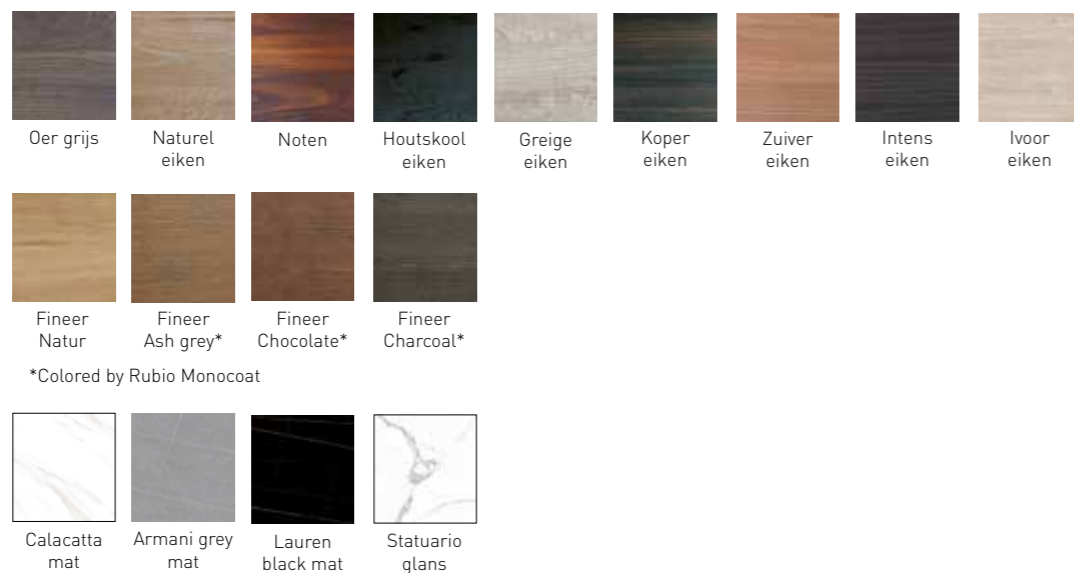

Materiaal / kleur

Omschrijving	Maatvoering (b x d x h in cm)	Kleur	Artikelnummer	Prijs excl. BTW	
	40 x 22 x 1,6	Oer grijs	1222253	€ 89,34	
		Naturel eiken	1222250	€ 89,34	
		Noten	1222254	€ 89,34	
		Houtskool eiken	1222255	€ 89,34	
		Greige eiken	1222256	€ 89,34	
		Koper eiken	1222257	€ 89,34	
		Zuiver eiken	1222251	€ 89,34	
		Intens eiken	1222252	€ 89,34	
		Ivoor eiken	1222258	€ 89,34	
	40 x 22 x 1,6	Fineer - Natur	1222270	€ 89,34	
		Fineer - Ash grey*	1222271	€ 89,34	
		Fineer - Chocolate*	1222272	€ 89,34	
		Fineer - Charcoal*	1222273	€ 89,34	
	40 x 22 x 1,2	Keramisch - Calacatta mat	1222280	€ 89,34	
		Keramisch - Armani grey mat	1222281	€ 89,34	
		Keramisch - Lauren black mat	1222282	€ 89,34	
		Keramisch - Statuario glans	1222283	€ 89,34	

* Colored by Rubio Monocoat

Fontein plateau Topdeck XS

ø3,5 cm	uitsparing kraan	0210270	€ 83,33
ø7 cm	uitsparing opbouwkom	0210271	€ 83,33

Uitsparing in fontein plateau; **tekening aanleveren voor de positie van de uitsparing(en)**

UITLOPEND	Mat wit	1222201	€ 261,74
	Mat taupe	1222203	€ 261,74
	Mat grijs	1222204	€ 261,74
	Mat antraciet	1222202	€ 261,74
	Mat zwart	1222205	€ 261,74
	Mat beton groen	1222206	€ 261,74
	Mat kasjmier grijs	1222219	€ 261,74
	Hoogglans wit	1222200	€ 261,74

40 x 22 x 40	Oer grijs	1222210	€ 354,12
	Naturel eiken	1222207	€ 354,12
	Noten	1222211	€ 354,12
	Houtskool eiken	1222212	€ 354,12
	Greige eiken	1222213	€ 354,12
	Koper eiken	1222214	€ 354,12
	Zuiver eiken	1222208	€ 354,12
	Intens eiken	1222209	€ 354,12
	Ivoor eiken	1222220	€ 354,12

Fontein onderkast met push-to-open deur greeploos, universeel draaiend

Fineer - Natur	1222215	€ 374,66
Fineer - Ash grey*	1222216	€ 374,66
Fineer - Chocolate*	1222217	€ 374,66
Fineer - Charcoal*	1222218	€ 374,66

* Colored by Rubio Monocoat

40 x 22 x 10	Mat wit	1901201	€ 170,29
	Mat zwart	1901200	€ 170,29

Fontein frame mat zwart en mat wit van staal

40 x 26 x 29	Mat wit	1901206	€ 264,05
	Mat zwart	1901205	€ 264,05

Fontein frame XL met vaste bodemplaat en handdoekhouder