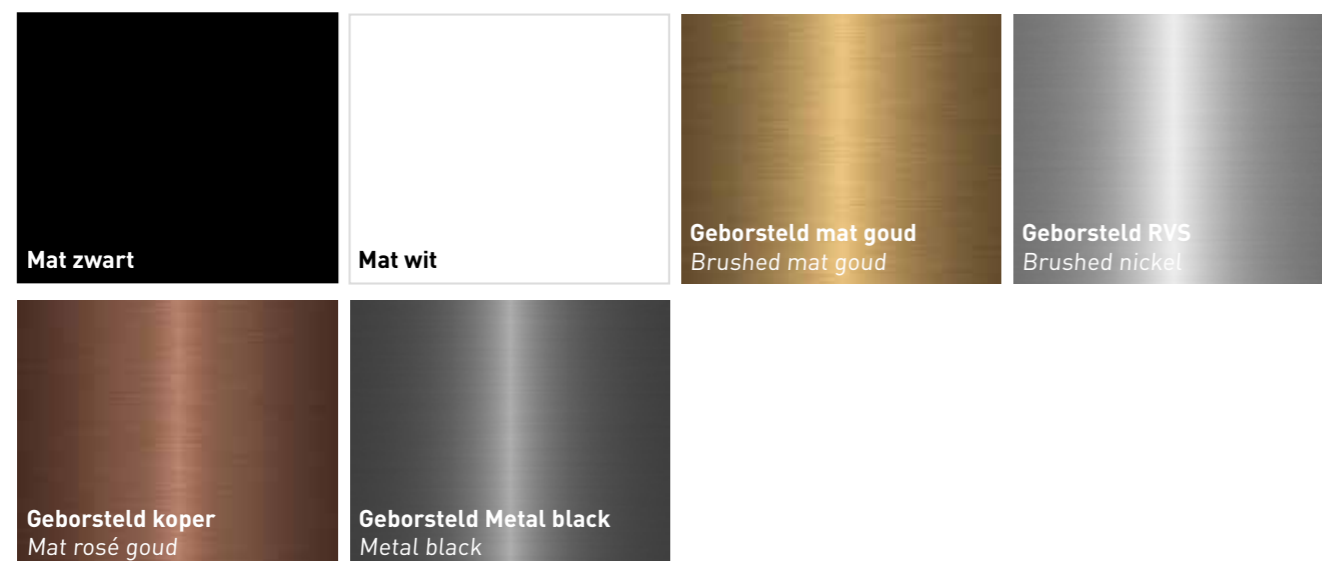

Porselein

Polystone

Natuursteen

Quartz

Keramische slab

* De kleur quartz grijs is uitlopend en leverbaar zolang de voorraad strekt.

* De kleur mat grijs is uitlopend en leverbaar zolang de voorraad strekt.

Spiegels**Kranen****Vragen over uw order?**