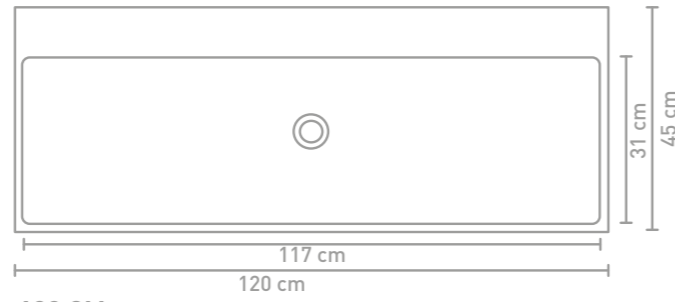

Details maatvoering - bekijk onze website voor uitgebreide technische informatie

60 CM

120 CM

70 CM

120 CM

80 CM

90 CM

140 CM

100 CM

160 CM

100 CM

Porseleinen wastafels zijn vanwege het productieproces onderhevig aan toleranties, waardoor de daadwerkelijke maat bijna altijd groter is dan de vermelde (afgeronde) breedtematen. De reden hierachter is dat de wastafel goed over de onderkast moet vallen.