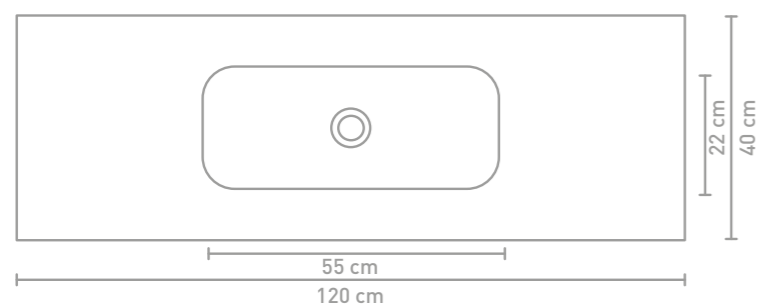

Reflekt badmeubel 120 cm mat wit gelakt en wastafel in polystone mat wit

Details maatvoering - bekijk onze website voor uitgebreide technische informatie

60 CM

80 CM

100 CM

120 CM

Omschrijving	Maatvoering (b x d x h in cm)	Kleur	Krgt	Artikelnummer	Prijs excl. BTW
	60 x 40 x 1,5	Polystone glans wit	0	3407600	€ 289,26
	wasbak centraal	Polystone glans wit	1	3407601	€ 289,26
		Polystone mat wit	0	3407700	€ 289,26
		Polystone mat wit	1	3407701	€ 289,26