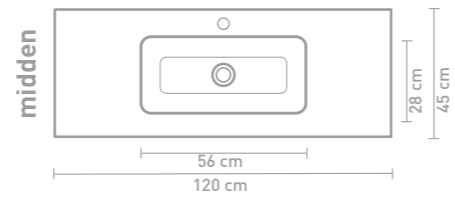

60 CM

80 CM

100 CM

120 CM

140 CM

160 CM

Porseleinen wastafels zijn vanwege het productieproces onderhevig aan toleranties, waardoor de daadwerkelijke maat bijna altijd groter is dan de vermelde (afgeronde) breedtematen. De reden hierachter is dat de wastafel goed over de onderkast moet vallen.