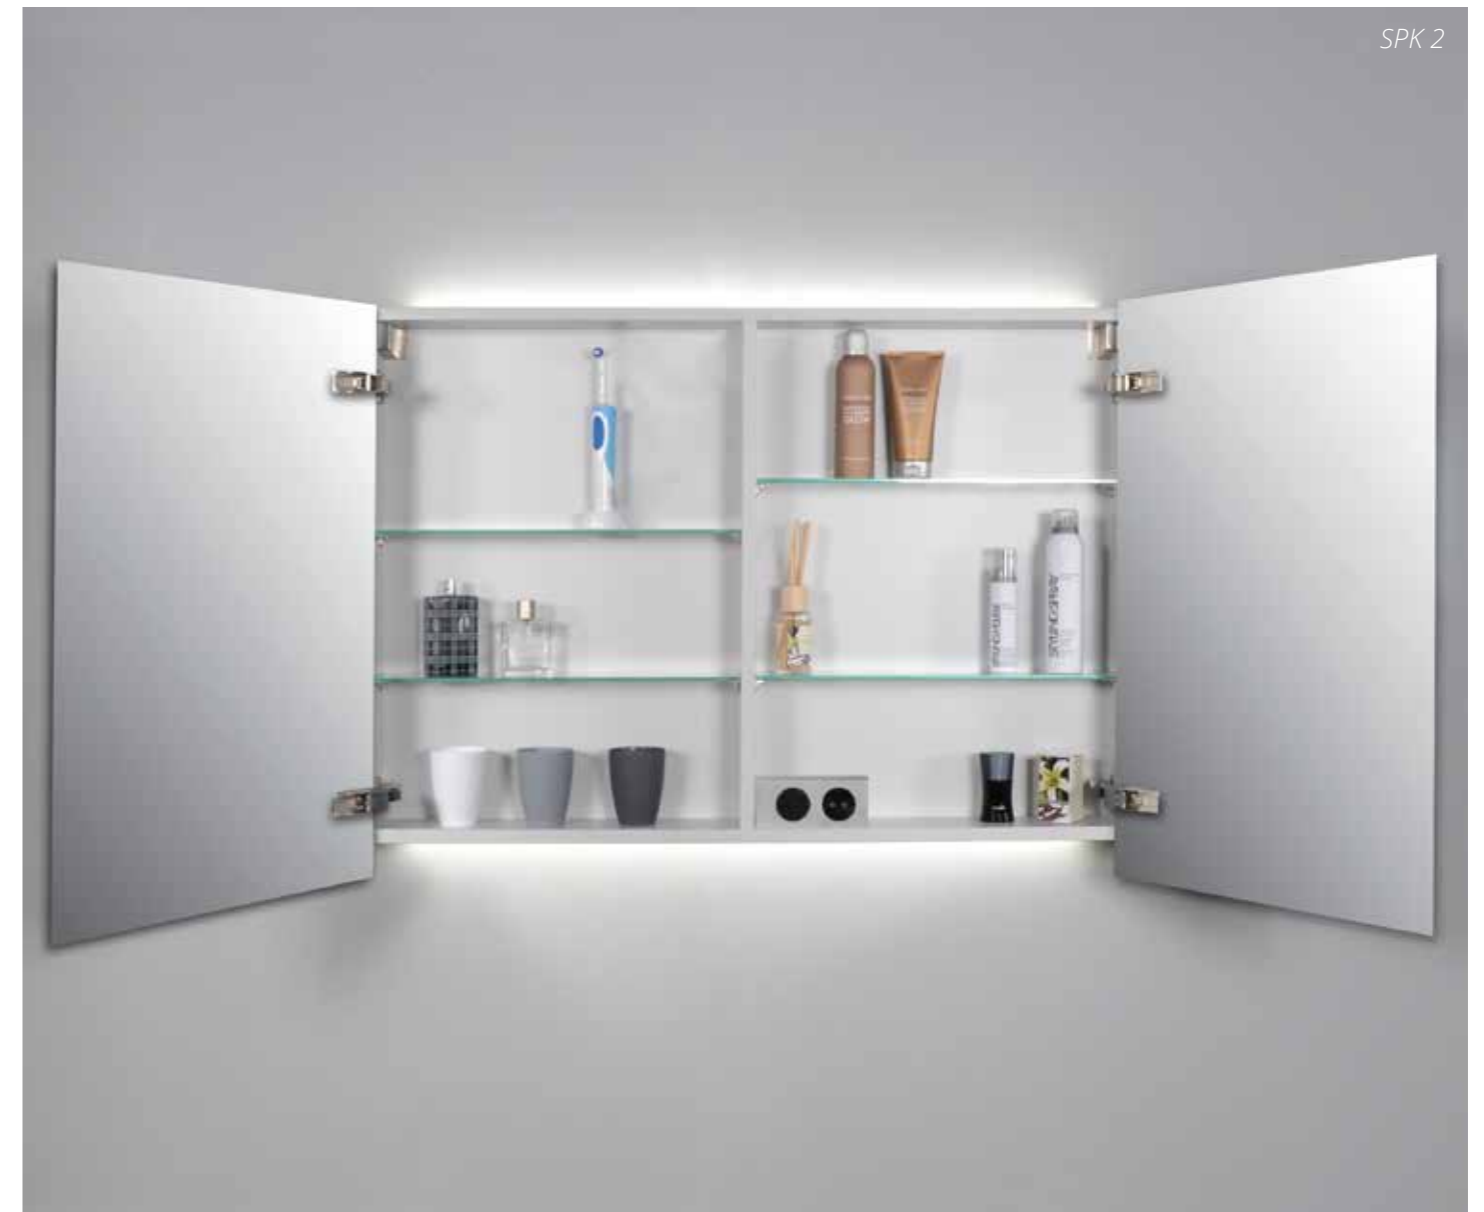

De ovale spiegelkast met enkelzijdige push to open spiegeldeur. De corpus is gemaakt van aluminium en de binnenzijde is voorzien van verstelbare glazen planken.

**SPK 1****Maten (b x d x h)**

60 x 14 x **60** - 1 deur
 70 x 14 x **60** - 2 deuren
 80 x 14 x **60** - 2 deuren
 90 x 14 x **60** - 2 deuren
 100 x 14 x **60** - 2 deuren
 120 x 14 x **60** - 2 deuren
 140 x 14 x **60** - 2 deuren
 160 x 14 x **60** - 3 deuren
 180 x 14 x **60** - 3 deuren