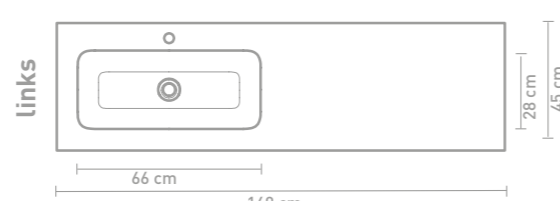

Faktor badmeubel 160 cm greeploos gelakt in mat beton groen en wastafel in polystone mat wit

Details maatvoering - bekijk onze website voor uitgebreide technische informatie
80 CM

100 CM

140 CM

120 CM

160 CM