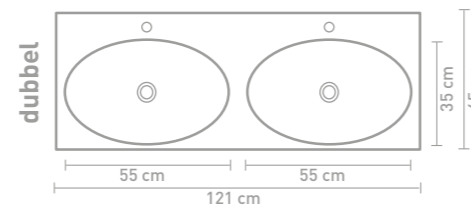

Smooth badmeubel 140 cm houten keerlijst ivoor eiken en wastafel in polystone glans wit

Smooth badmeubel 140 cm houten keerlijst ivoor eiken en wastafel in polystone mat wit

Smooth badmeubel 140 cm greeploos gelakt mat kasjmier grijs en wastafel in polystone glans wit

Details maatvoering - bekijk onze website voor uitgebreide technische informatie

60 CM

120 CM

80 CM

140 CM

100 CM

160 CM

120 CM