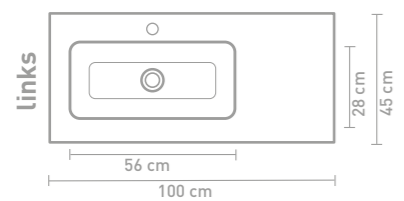

Faktor badmeubel 160 cm greeploos gelakt in mat beton groen en wastafel in polystone mat wit

Details maatvoering - bekijk onze website voor uitgebreide technische informatie
80 CM

100 CM

140 CM

120 CM

160 CM