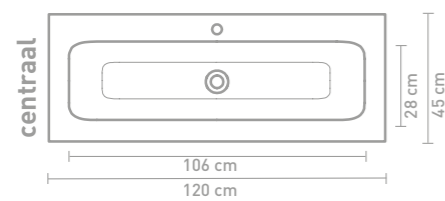

Faktor badmeubel 160 cm greeploos gelakt in mat beton groen en wastafel in polystone mat wit

Details maatvoering - bekijk onze website voor uitgebreide technische informatie
80 CM

100 CM

140 CM

120 CM

160 CM