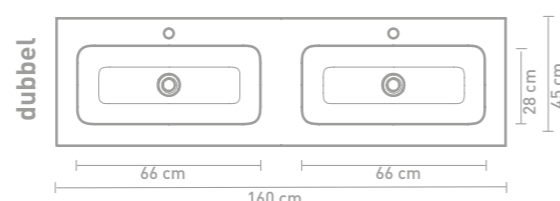

Faktor badmeubel 160 cm greeploos gelakt in mat beton groen en wastafel in polystone mat wit

Details maatvoering - bekijk onze website voor uitgebreide technische informatie
80 CM

100 CM

140 CM

120 CM

160 CM