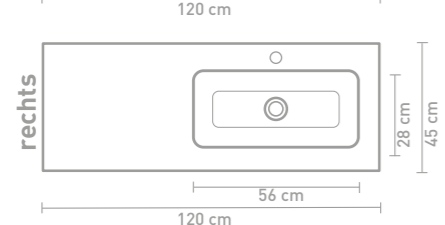

Faktor badmeubel 160 cm greeploos gelakt in mat beton groen en wastafel in polystone mat wit

Details maatvoering - bekijk onze website voor uitgebreide technische informatie
80 CM

100 CM

140 CM

120 CM

160 CM