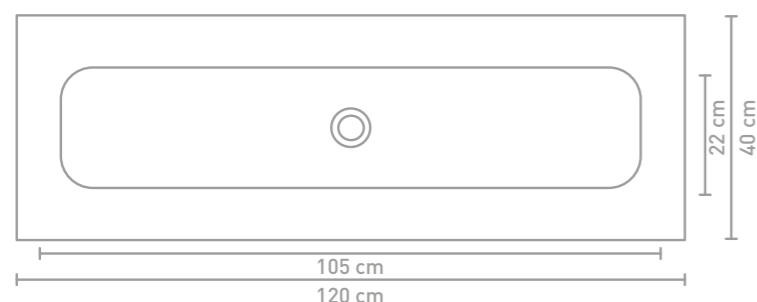

Reflekt badmeubel 120 cm mat wit gelakt en wastafel in polystone mat wit

Details maatvoering - bekijk onze website voor uitgebreide technische informatie

60 CM

80 CM

100 CM

120 CM

Omschrijving	Maatvoering (b x d x h in cm)	Kleur	Krgt	Artikelnummer	Prijs excl. BTW
	60 x 40 x 1,5	Polystone glans wit	0	3407600	€ 289,26
	wasbak centraal	Polystone glans wit	1	3407601	€ 289,26
		Polystone mat wit	0	3407700	€ 289,26
		Polystone mat wit	1	3407701	€ 289,26