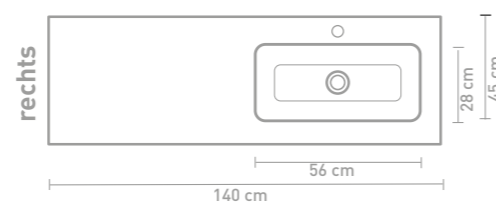

Faktor badmeubel 160 cm greeploos gelakt in mat beton groen en wastafel in polystone mat wit

Details maatvoering - bekijk onze website voor uitgebreide technische informatie
80 CM

100 CM

140 CM

120 CM

160 CM