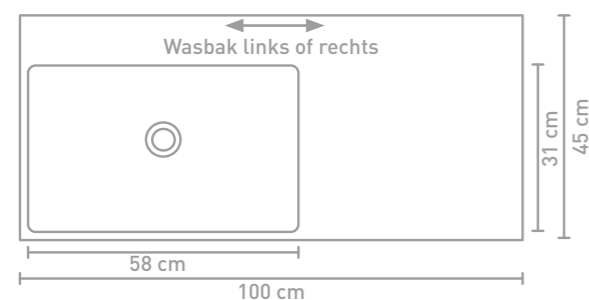

100 CM

Porseleinen wastafels zijn vanwege het productieproces onderhevig aan toleranties, waardoor de daadwerkelijke maat bijna altijd groter is dan de vermelde (afgeronde) breedtematen. De reden hierachter is dat de wastafel goed over de onderkast moet vallen.

Omschrijving	Maatvoering (b x d x h in cm)	Kleur	Krgt	Artikelnummer	Prijs excl. BTW	
	60 x 45 x 11	Porselein glans wit	0	0202001	€ 459,22	
		Porselein glans wit	1	0202011	€ 459,22	
Wastafel in porselein enkele wasbak						
	70 x 45 x 11	Porselein glans wit	0	0202021	€ 529,51	
		Porselein glans wit	1	0202031	€ 529,51	
Wastafel in porselein enkele wasbak						
	80 x 45 x 11	Porselein glans wit	0	0202151	€ 595,11	
		Porselein glans wit	1	0202161	€ 595,11	
Wastafel in porselein enkele wasbak						
	90 x 45 x 11	Porselein glans wit	0	0202041	€ 637,29	
		Porselein glans wit	1	0202051	€ 637,29	
Wastafel in porselein enkele wasbak						
	100 x 45 x 11	wasbak centraal	Porselein glans wit	0	0202061	€ 688,83
			Porselein glans wit	1	0202071	€ 688,83
			Porselein glans wit	2	0202081	€ 688,83
NIEUW		wasbak links	Porselein glans wit	0	0202171	€ 759,50
			Porselein glans wit	1	0202175	€ 759,50
NIEUW		wasbak rechts	Porselein glans wit	0	0202181	€ 759,50
			Porselein glans wit	1	0202185	€ 759,50
Wastafel in porselein enkele wasbak						
	120 x 45 x 11	wasbak centraal	Porselein glans wit	0	0202131	€ 810,67
			Porselein glans wit	1	0202135	€ 810,67
			Porselein glans wit	2	0202141	€ 810,67
NIEUW		wasbak links	Porselein glans wit	0	0202191	€ 891,74
			Porselein glans wit	1	0202195	€ 891,74
NIEUW		wasbak rechts	Porselein glans wit	0	0202201	€ 891,74
			Porselein glans wit	1	0202205	€ 891,74
		wasbak dubbel	Porselein glans wit	0	0202091	€ 810,67
			Porselein glans wit	2	0202101	€ 810,67
Wastafel in porselein