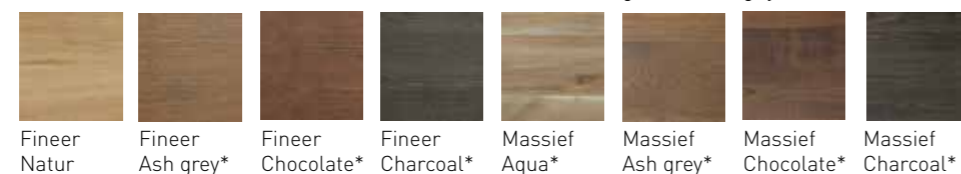

Kleuren

*Colored by Rubio Monocoat