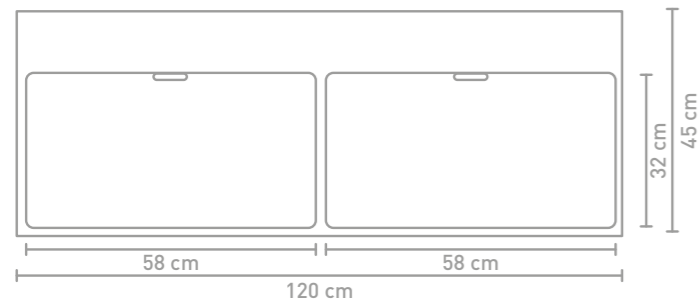

Urban badmeubel 120 cm houten keerlijst naturel eiken en wastafel in porselein glans wit

Details maatvoering - bekijk onze website voor uitgebreide technische informatie

70 CM

100 CM

120 CM

Porseleinen wastafels zijn vanwege het productieproces onderhevig aan toleranties, waardoor de daadwerkelijke maat bijna altijd groter is dan de vermelde (afgeronde) breedtematen. De reden hierachter is dat de wastafel goed over de onderkast moet vallen.