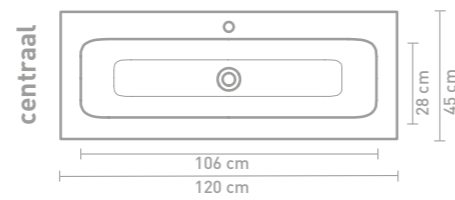

60 CM

80 CM

100 CM

120 CM

140 CM

160 CM

Porseleinen wastafels zijn vanwege het productieproces onderhevig aan toleranties, waardoor de daadwerkelijke maat bijna altijd groter is dan de vermelde (afgeronde) breedtematen. De reden hierachter is dat de wastafel goed over de onderkast moet vallen.