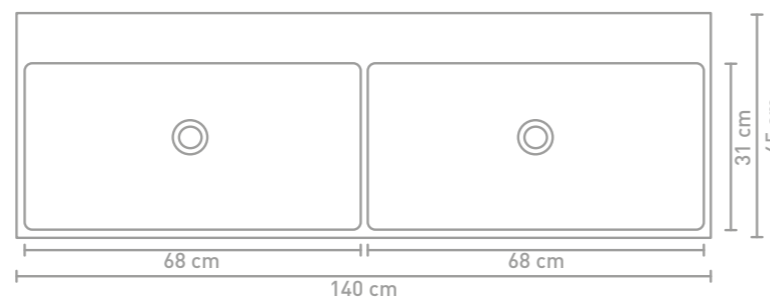

Details maatvoering - bekijk onze website voor uitgebreide technische informatie

60 CM

120 CM

70 CM

120 CM

80 CM

90 CM

140 CM

100 CM

160 CM

100 CM

Porseleinen wastafels zijn vanwege het productieproces onderhevig aan toleranties, waardoor de daadwerkelijke maat bijna altijd groter is dan de vermelde (afgeronde) breedtematen. De reden hierachter is dat de wastafel goed over de onderkast moet vallen.