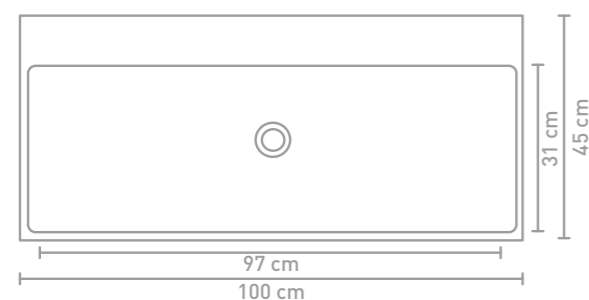

Details maatvoering - bekijk onze website voor uitgebreide technische informatie

60 CM

120 CM

70 CM

120 CM

80 CM

90 CM

140 CM

100 CM

160 CM

100 CM

Porseleinen wastafels zijn vanwege het productieproces onderhevig aan toleranties, waardoor de daadwerkelijke maat bijna altijd groter is dan de vermelde (afgeronde) breedtematen. De reden hierachter is dat de wastafel goed over de onderkast moet vallen.