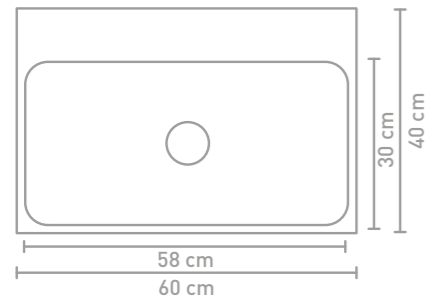

Unit badmeubel 80 cm houten keerlijst greige eiken en wastafel in porselein glans wit

Unit badmeubel 120 cm houten keerlijst houtskool eiken en wastafel in porselein glans wit

Unit badmeubel 80 cm mat zwart gelakt en wastafel in porselein glans wit

Unit badmeubel 80 cm houten keerlijst greige eiken en wastafel in porselein glans wit

Details maatvoering - bekijk onze website voor uitgebreide technische informatie

60 CM

80 CM

100 CM

120 CM

Porseleinen wastafels zijn vanwege het productieproces onderhevig aan toleranties, waardoor de daadwerkelijke maat bijna altijd groter is dan de vermelde (afgeronde) breedtematen. De reden hierachter is dat de wastafel goed over de onderkast moet vallen.