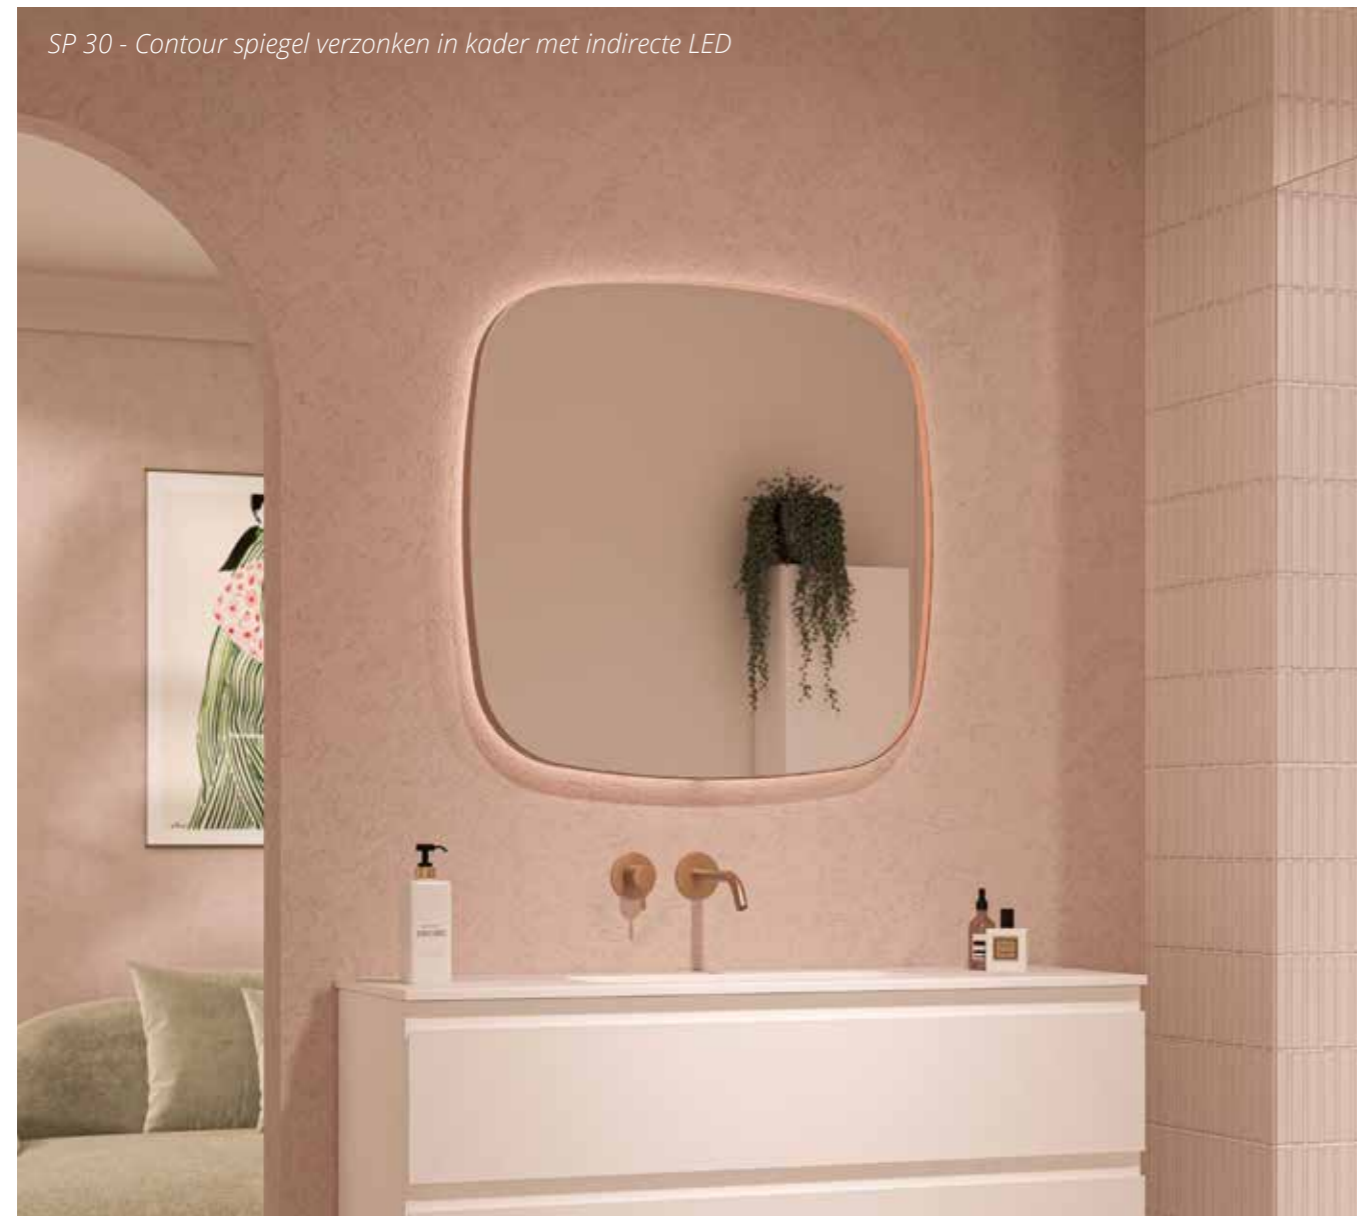

SP 19 - Spiegel in mat zwart kader en directe LED verlichting en colour-changing

SPIEGELS IN KADER

De spiegels met het aluminium kader sieren inmiddels menig badkamer en toiletruimte. Maar ook zien we deze moderne en praktische spiegels regelmatig terug in de slaapkamer boven de make-up tafel. We hebben deze spiegels in vele kleuren (in overeenstemming en passend bij de kleur van de kraan) en vormen: rechthoekig, rond, ovaal, organisch of contourvormig. De spiegelverwarming en duurzame ledverlichting is sensor geschakeld. De direct of indirect verlichtende spiegel is bovendien dimbaar en voorzien van een colourchange functie. Een smaakvolle en geraffineerde aanvulling op uw nieuwe badkamermeubel.