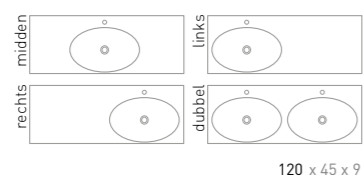

SMOOTH

Smooth badmeubel 140 cm onderkast greeploos gelakt mat zwart met Ferro frame t.b.v onderkast 1 lade en wastafel in polystone mat wit

45 | SMOOTH

WASTAFEL IN POLYSTONE

Maten (b x d x h)	Versie	Kraangat(en)	Binnenbak(ken)
60 x 45 x 9 cm	midden	0 / 1	Enkel
80 x 45 x 9 cm	midden	0 / 1	Enkel
100 x 45 x 9 cm	midden	0 / 1	Enkel
100 x 45 x 9 cm	links	0 / 1	Enkel
100 x 45 x 9 cm	rechts	0 / 1	Enkel
120 x 45 x 9 cm	midden	0 / 1	Enkel
120 x 45 x 9 cm	links	0 / 1	Enkel
120 x 45 x 9 cm	rechts	0 / 1	Enkel
120 x 45 x 9 cm	dubbel	0 / 2	Dubbel
140 x 45 x 9 cm	links	0 / 1	Enkel
140 x 45 x 9 cm	rechts	0 / 1	Enkel
140 x 45 x 9 cm	dubbel	0 / 2	Dubbel
160 x 45 x 9 cm	dubbel	0 / 2	Dubbel
180 x 45 x 9 cm	dubbel	0 / 2	Dubbel