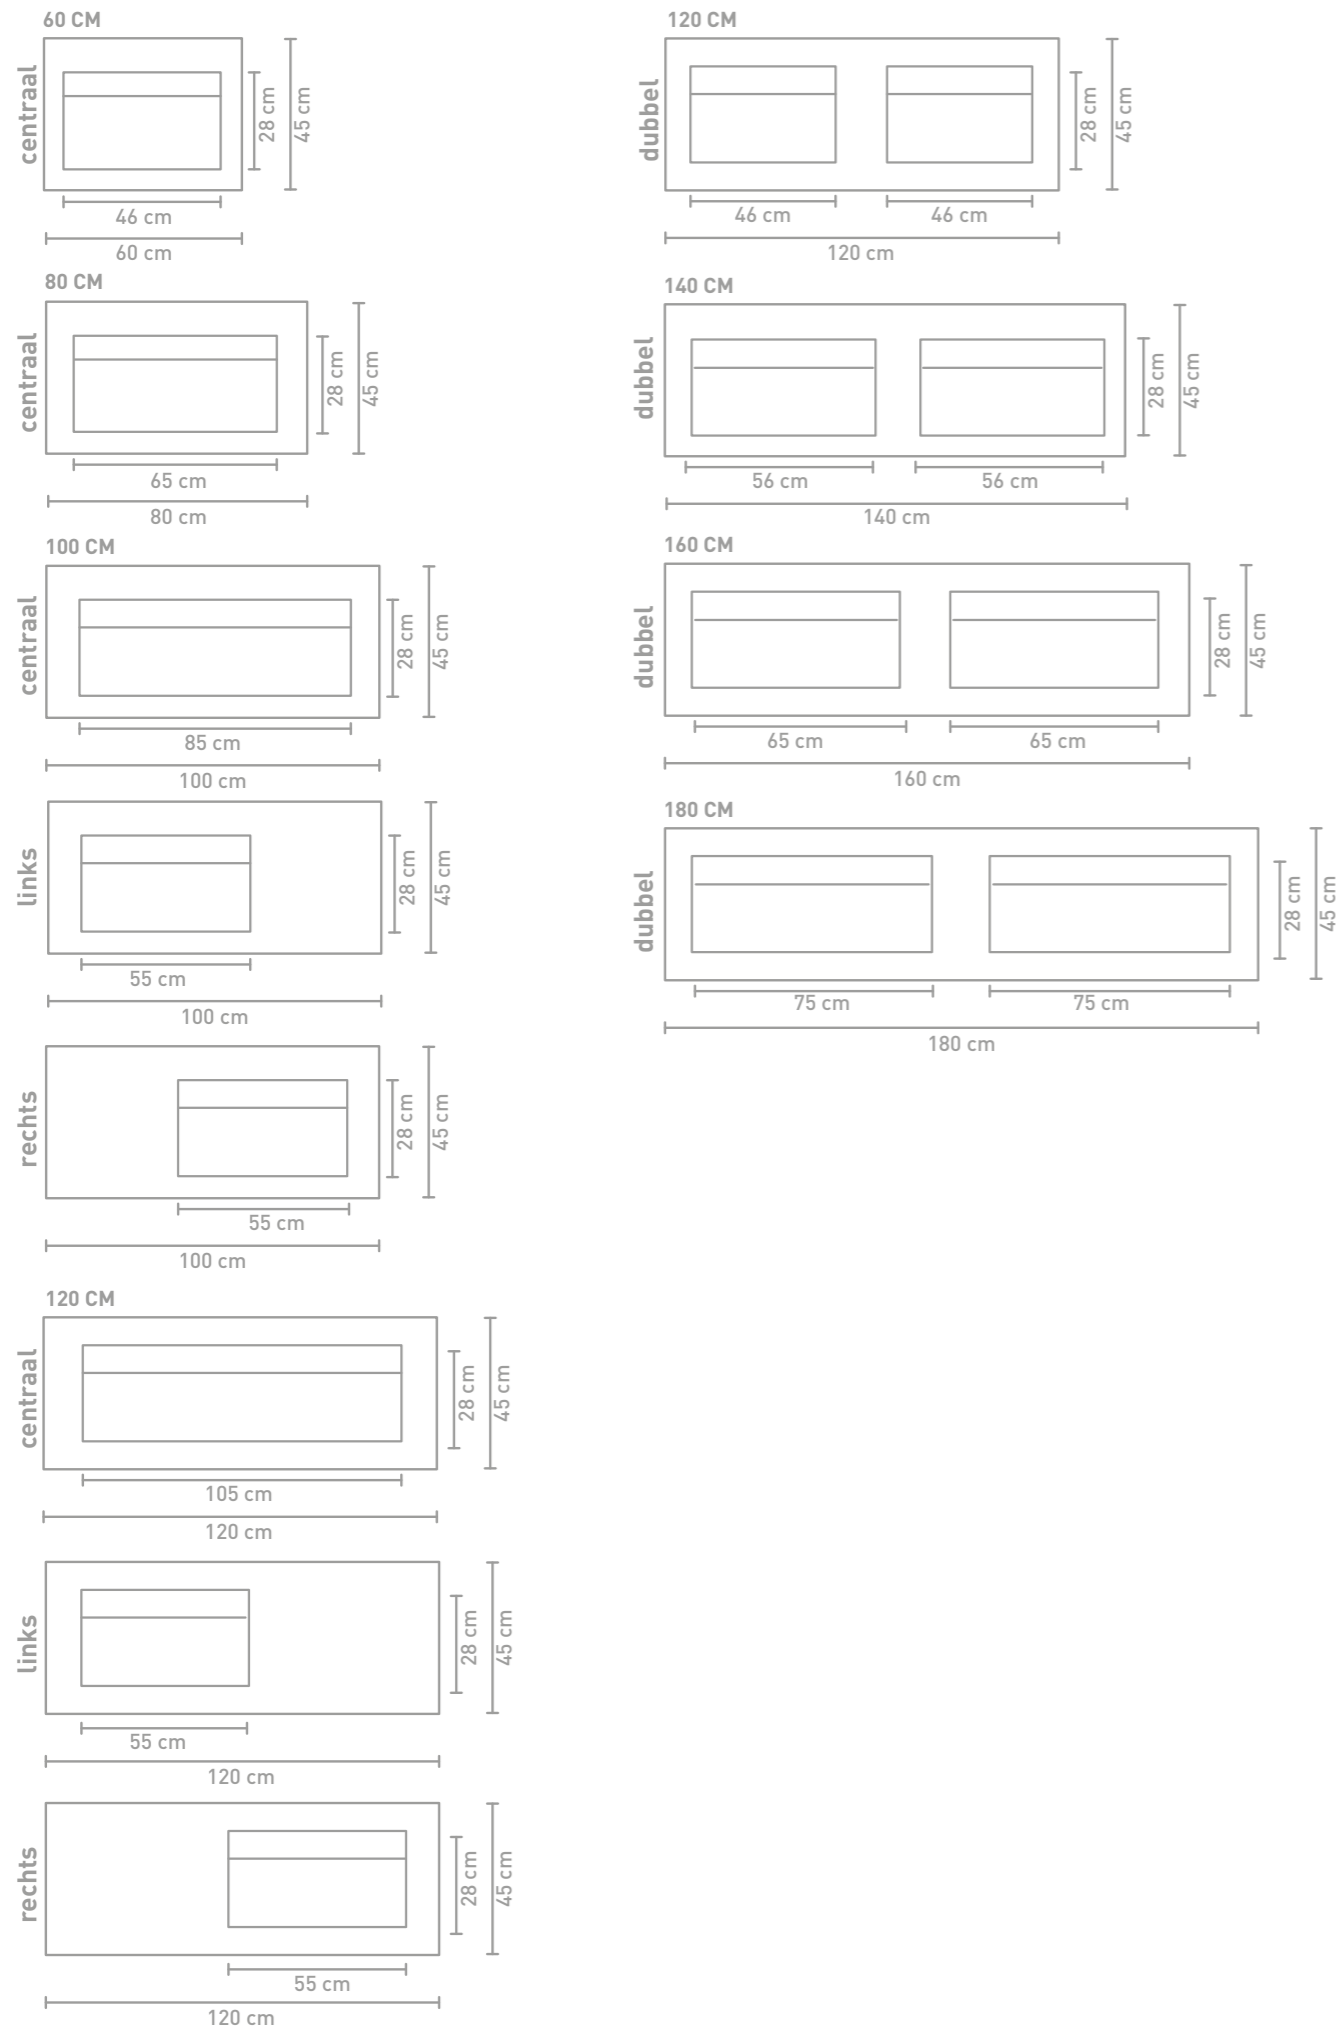

Details maatvoering - bekijk onze website voor uitgebreide technische informatie

Omschrijving	Maatvoering (b x d x h in cm)	Kleur	Krgt	Artikelnummer	Prijs excl. BTW	
	60 x 45 x 9	Calacatta mat	0	0210300	€ 888,10	
		Calacatta mat	1	0210310	€ 888,10	
		Armani grey mat	0	0210301	€ 888,10	
		Armani grey mat	1	0210311	€ 888,10	
		Lauren black mat	0	0210302	€ 888,10	
		Lauren black mat	1	0210312	€ 888,10	
		Statuario glans	0	0210303	€ 888,10	
		Statuario glans	1	0210313	€ 888,10	
		wasbak centraal				

Wastafel met enkele bak in keramische slab met schuinaflopende wasbak en drain in de kleur van de wastafel. Incl. open rooster plug in chroom en zuignap voor uitname drain.

	80 x 45 x 9	Calacatta mat	0	0210320	€ 1.066,61	
		Calacatta mat	1	0210330	€ 1.066,61	
		Armani grey mat	0	0210321	€ 1.066,61	
		Armani grey mat	1	0210331	€ 1.066,61	
		Lauren black mat	0	0210322	€ 1.066,61	
		Lauren black mat	1	0210332	€ 1.066,61	
		Statuario glans	0	0210323	€ 1.066,61	
		Statuario glans	1	0210333	€ 1.066,61	
		wasbak centraal				

Wastafel met enkele bak in keramische slab met schuinaflopende wasbak en drain in de kleur van de wastafel. Incl. open rooster plug in chroom en zuignap voor uitname drain.

	100 x 45 x 9	Calacatta mat	0	0210340	€ 1.155,87
		Calacatta mat	1	0210350	€ 1.155,87
		Calacatta mat	2	0210360	€ 1.155,87
		Armani grey mat	0	0210341	€ 1.155,87
		Armani grey mat	1	0210351	€ 1.155,87
		Armani grey mat	2	0210361	€ 1.155,87
		Lauren black mat	0	0210342	€ 1.155,87
		Lauren black mat	1	0210352	€ 1.155,87
		Lauren black mat	2	0210362	€ 1.155,87
		Statuario glans	0	0210343	€ 1.155,87
		Statuario glans	1	0210353	€ 1.155,87
		Statuario glans	2	0210363	€ 1.155,87
wasbak centraal					

	wasbak links	Calacatta mat	0	0210480	€ 1.155,87
		Calacatta mat	1	0210490	€ 1.155,87
		Armani grey mat	0	0210481	€ 1.155,87
		Armani grey mat	1	0210491	€ 1.155,87
		Lauren black mat	0	0210482	€ 1.155,87
		Lauren black mat	1	0210492	€ 1.155,87
		Statuario glans	0	0210483	€ 1.155,87
		Statuario glans	1	0210493	€ 1.155,87

	wasbak rechts	Calacatta mat	0	0210500	€ 1.155,87
		Calacatta mat	1	0210510	€ 1.155,87
		Armani grey mat	0	0210501	€ 1.155,87
		Armani grey mat	1	0210511	€ 1.155,87
		Lauren black mat	0	0210502	€ 1.155,87
		Lauren black mat	1	0210512	€ 1.155,87
		Statuario glans	0	0210503	€ 1.155,87
		Statuario glans	1	0210513	€ 1.155,87

Wastafel met enkele bak in keramische slab met schuinaflopende wasbak en drain in de kleur van de wastafel. Incl. open rooster plug in chroom en zuignap voor uitname drain.