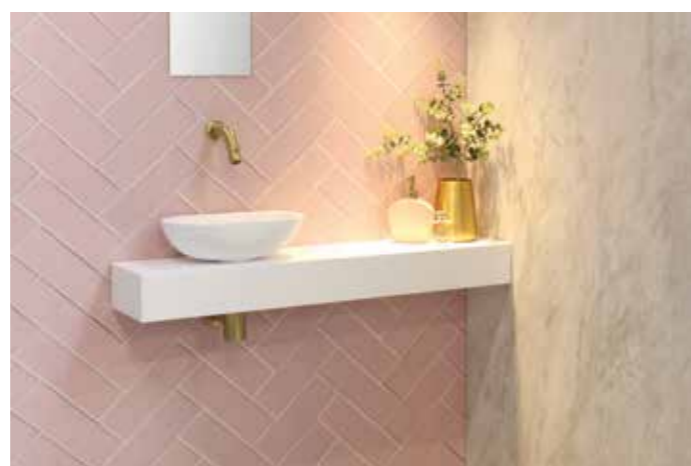

Een sterk staaltje design... ook in de badkamer

Staal is niet meer weg te denken in het moderne interieur. Het past in veel stijlen, modern, stoer, strak en klassiek. De strakke hoeken van de zwarte stalen profielen laten zich bovendien goed combineren met andere materialen zoals porselein, polystone of quartz. Het zijn deze minimalistische combinaties die de badkamer een spannend en ruimtelijk effect geven. Een sterk staaltje design voor de badkamer en het toilet. Dutch design op zijn mooist.