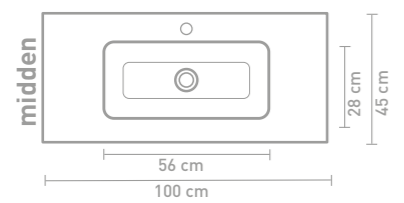

Faktor badmeubel 160 cm greeploos gelakt in mat beton groen en wastafel in polystone mat wit

Details maatvoering - bekijk onze website voor uitgebreide technische informatie
80 CM

100 CM

140 CM

120 CM

160 CM