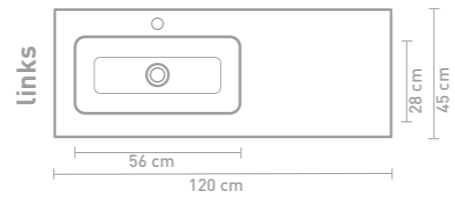

60 CM

80 CM

100 CM

120 CM

140 CM

160 CM

Porseleinen wastafels zijn vanwege het productieproces onderhevig aan toleranties, waardoor de daadwerkelijke maat bijna altijd groter is dan de vermelde (afgeronde) breedtematen. De reden hierachter is dat de wastafel goed over de onderkast moet vallen.