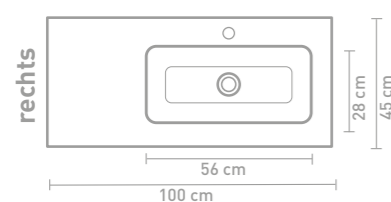

Details maatvoering - bekijk onze website voor uitgebreide technische informatie

60 CM

80 CM

100 CM

120 CM

140 CM

160 CM

Porseleinen wastafels zijn vanwege het productieproces onderhevig aan toleranties, waardoor de daadwerkelijke maat bijna altijd groter is dan de vermelde (afgeronde) breedtematen. De reden hierachter is dat de wastafel goed over de onderkast moet vallen.