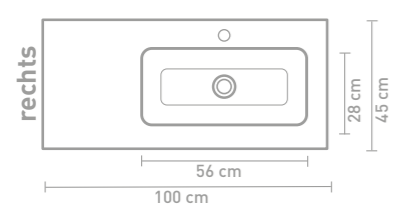

Faktor badmeubel 160 cm greeploos gelakt in mat beton groen en wastafel in polystone mat wit

Details maatvoering - bekijk onze website voor uitgebreide technische informatie
80 CM

100 CM

140 CM

120 CM

160 CM