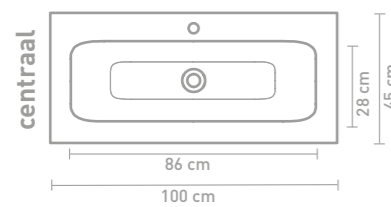

60 CM

80 CM

100 CM

120 CM

140 CM

160 CM

Porseleinen wastafels zijn vanwege het productieproces onderhevig aan toleranties, waardoor de daadwerkelijke maat bijna altijd groter is dan de vermelde (afgeronde) breedtematen. De reden hierachter is dat de wastafel goed over de onderkast moet vallen.