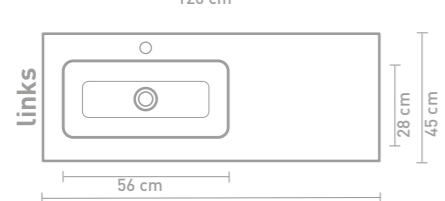

Faktor badmeubel 160 cm greeploos gelakt in mat beton groen en wastafel in polystone mat wit

Details maatvoering - bekijk onze website voor uitgebreide technische informatie
80 CM

100 CM

140 CM

120 CM

160 CM