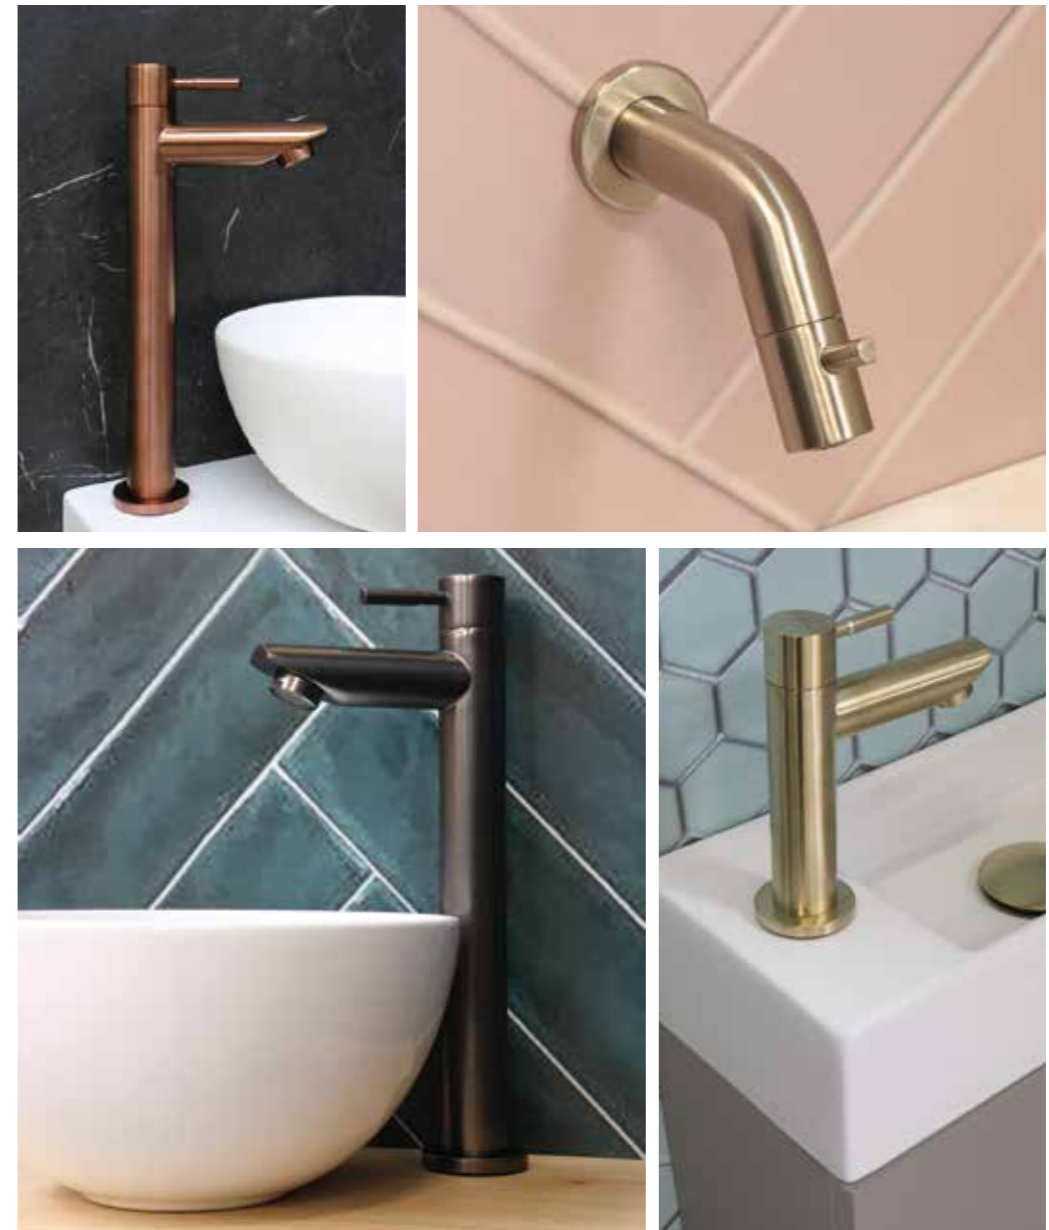

Make-up spiegel incl. 3 standen LED

Leverbaar vanaf medio september 2024

FORTEINKRANEN

Ook het toilet krijgt een steeds mooiere uitstraling. Met de modern gekleurde koudwaterkranen die gemaakt zijn van kwalitatief en hoogwaardig geborsteld messing maakt u het toilet helemaal van deze tijd.