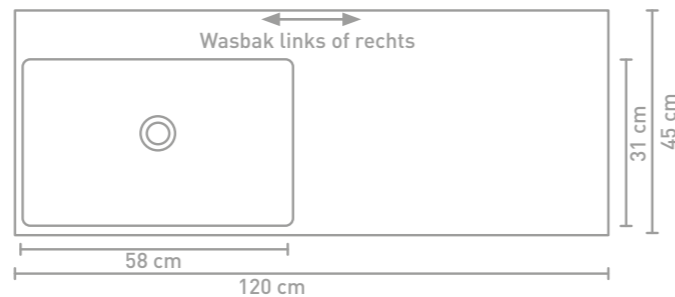

Details maatvoering - bekijk onze website voor uitgebreide technische informatie

60 CM

120 CM

70 CM

120 CM

80 CM

90 CM

140 CM

100 CM

160 CM

100 CM

Porseleinen wastafels zijn vanwege het productieproces onderhevig aan toleranties, waardoor de daadwerkelijke maat bijna altijd groter is dan de vermelde (afgeronde) breedtematen. De reden hierachter is dat de wastafel goed over de onderkast moet vallen.