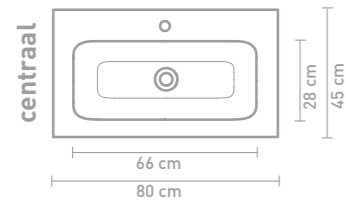

Details maatvoering - bekijk onze website voor uitgebreide technische informatie
80 CM