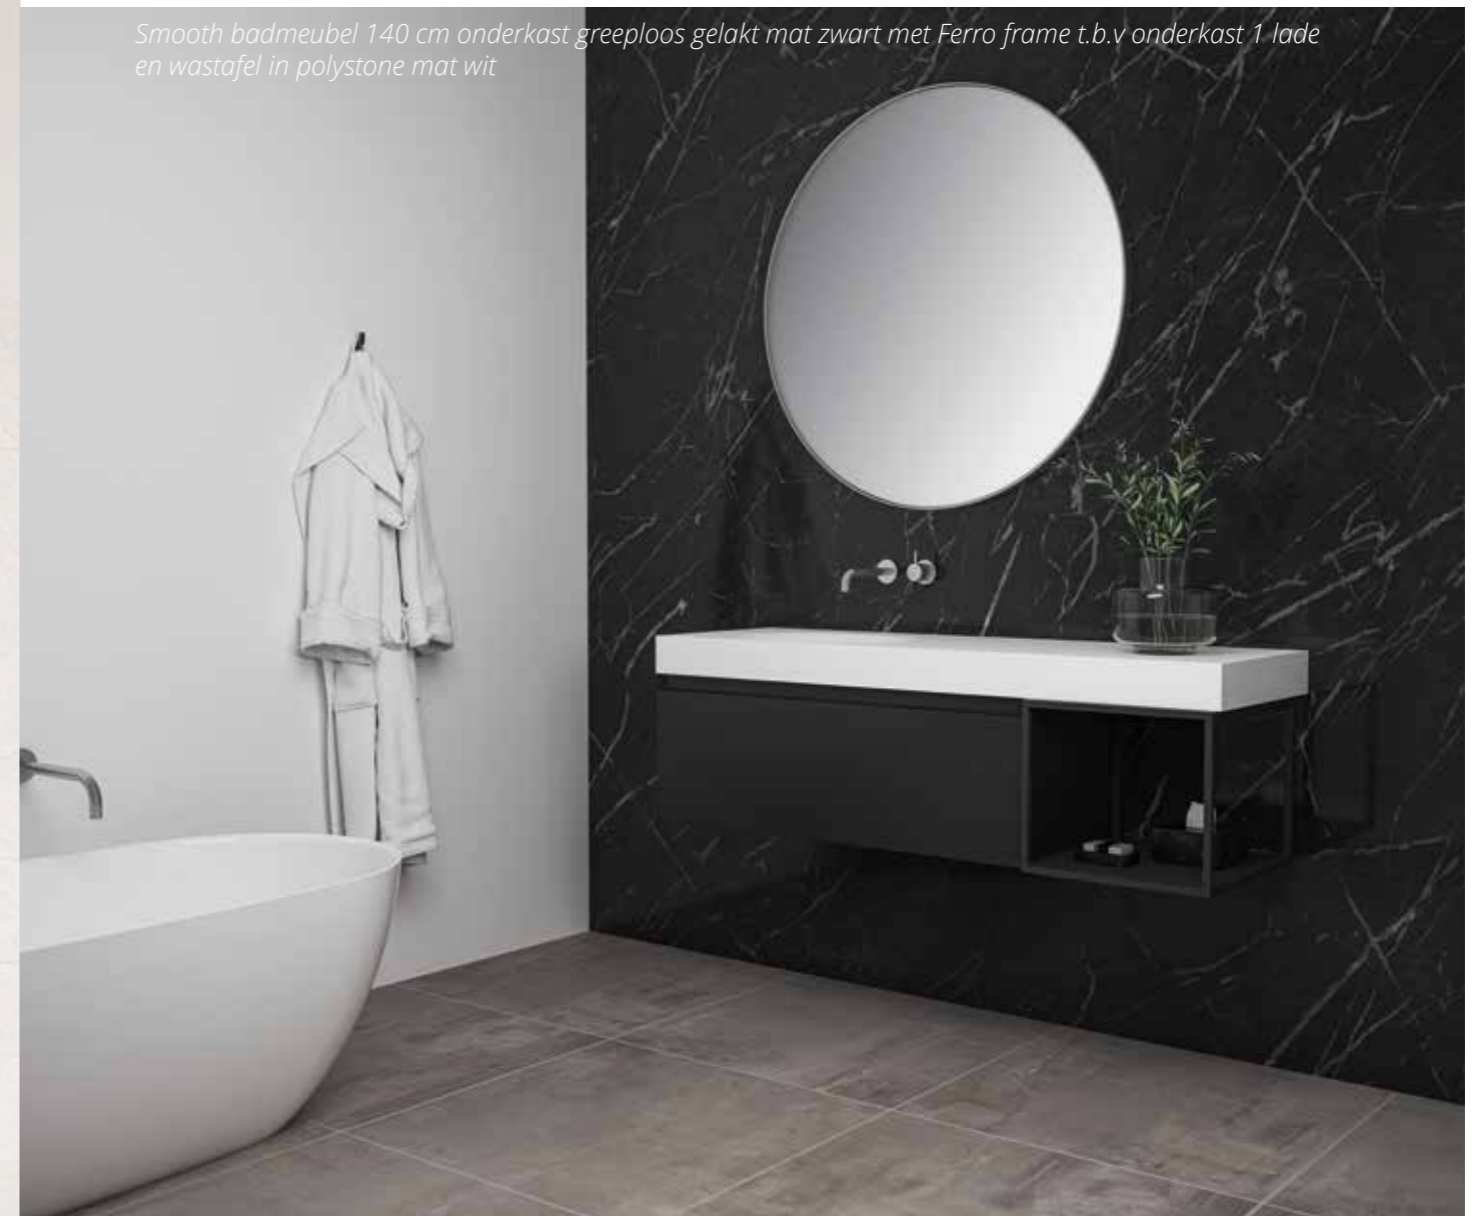

Smooth badmeubel 140 cm onderkast greeploos gelakt mat zwart met Ferro frame t.b.v onderkast 1 lade en wastafel in polystone mat wit