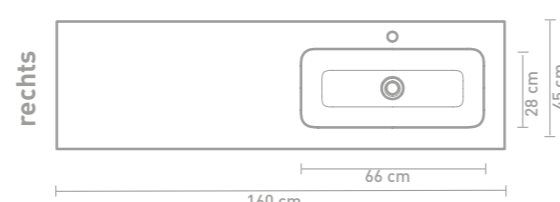

Faktor badmeubel 160 cm greeploos gelakt in mat beton groen en wastafel in polystone mat wit

Details maatvoering - bekijk onze website voor uitgebreide technische informatie
80 CM

100 CM

140 CM

120 CM

160 CM