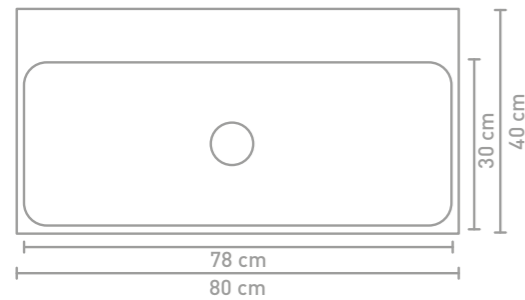

Unit badmeubel 80 cm houten keerlijst greige eiken en wastafel in porselein glans wit

Unit badmeubel 120 cm houten keerlijst houtskool eiken en wastafel in porselein glans wit

Unit badmeubel 80 cm mat zwart gelakt en wastafel in porselein glans wit

Unit badmeubel 80 cm houten keerlijst greige eiken en wastafel in porselein glans wit

Details maatvoering - bekijk onze website voor uitgebreide technische informatie

60 CM

80 CM

100 CM

120 CM

Porseleinen wastafels zijn vanwege het productieproces onderhevig aan toleranties, waardoor de daadwerkelijke maat bijna altijd groter is dan de vermelde (afgeronde) breedtematen. De reden hierachter is dat de wastafel goed over de onderkast moet vallen.