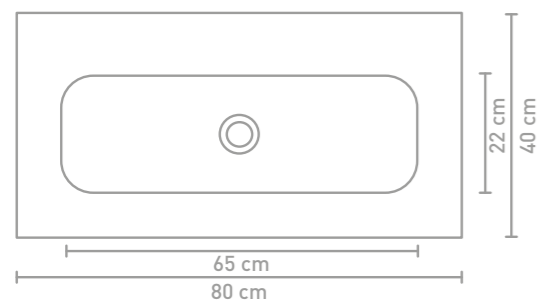

Details maatvoering - bekijk onze website voor uitgebreide technische informatie

60 CM

80 CM

100 CM

120 CM

Omschrijving	Maatvoering (b x d x h in cm)	Kleur	Krgt	Artikelnummer	Prijs excl. BTW
	60 x 40 x 1,5	Polystone glans wit	0	3407600	€ 289,26
	wasbak centraal	Polystone glans wit	1	3407601	€ 289,26
		Polystone mat wit	0	3407700	€ 289,26
		Polystone mat wit	1	3407701	€ 289,26

Wastafel in polystone

	80 x 40 x 1,5	Polystone glans wit	0	3407610	€ 330,58
	wasbak centraal	Polystone glans wit	1	3407611	€ 330,58
		Polystone mat wit	0	3407710	€ 330,58
		Polystone mat wit	1	3407711	€ 330,58

Wastafel in polystone

	100 x 40 x 1,5	Polystone glans wit	0	3407620	€ 392,56
	wasbak centraal	Polystone glans wit	1	3407621	€ 392,56
		Polystone glans wit	2	3407622	€ 392,56
		Polystone mat wit	0	3407720	€ 392,56
	Polystone mat wit	1	3407721	€ 392,56	
		2	3407722	€ 392,56	

	wasbak midden	Polystone glans wit	0	3407630	€ 392,56
		Polystone glans wit	1	3407631	€ 392,56
		Polystone mat wit	0	3407730	€ 392,56
		Polystone mat wit	1	3407731	€ 392,56

Wastafel in polystone

	120 x 40 x 1,5	Polystone glans wit	0	3407640	€ 454,55
	wasbak centraal	Polystone glans wit	1	3407641	€ 454,55
		Polystone glans wit	2	3407642	€ 454,55
		Polystone mat wit	0	3407740	€ 454,55
	Polystone mat wit	1	3407741	€ 454,55	
		2	3407742	€ 454,55	

	wasbak midden	Polystone glans wit	0	3407650	€ 454,55
		Polystone glans wit	1	3407651	€ 454,55
		Polystone mat wit	0	3407750	€ 454,55
		Polystone mat wit	1	3407751	€ 454,55

Wastafel in polystone

	Chroom	9902048	€ 29,98
	Mat zwart	9902037	€ 44,99
	Mat rosé goud	9902336	€ 44,99
	Brushed mat goud	9902334	€ 44,99
	Metal black	9902333	€ 44,99
	Brushed nickel	9902332	€ 44,99

Stop & go plug

	Polystone glans wit	3430504	€ 85,28
	Polystone mat wit	3430505	€ 85,28
	Chroom	9902047	€ 27,65
	Mat zwart	9902036	€ 42,17
	Mat rosé goud	9902326	€ 42,17
	Brushed mat goud	9902324	€ 42,17