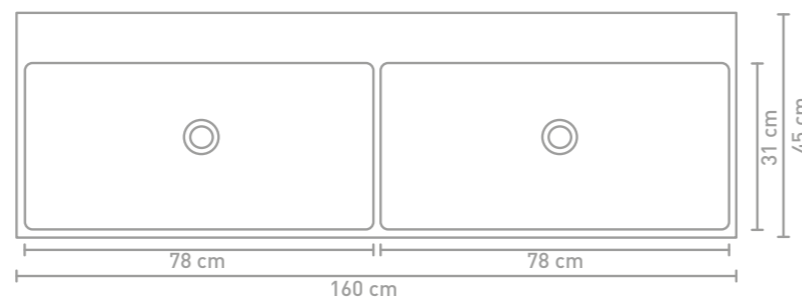

Details maatvoering - bekijk onze website voor uitgebreide technische informatie

60 CM

120 CM

70 CM

120 CM

80 CM

90 CM

140 CM

100 CM

160 CM

100 CM

Porseleinen wastafels zijn vanwege het productieproces onderhevig aan toleranties, waardoor de daadwerkelijke maat bijna altijd groter is dan de vermelde (afgeronde) breedtematen. De reden hierachter is dat de wastafel goed over de onderkast moet vallen.