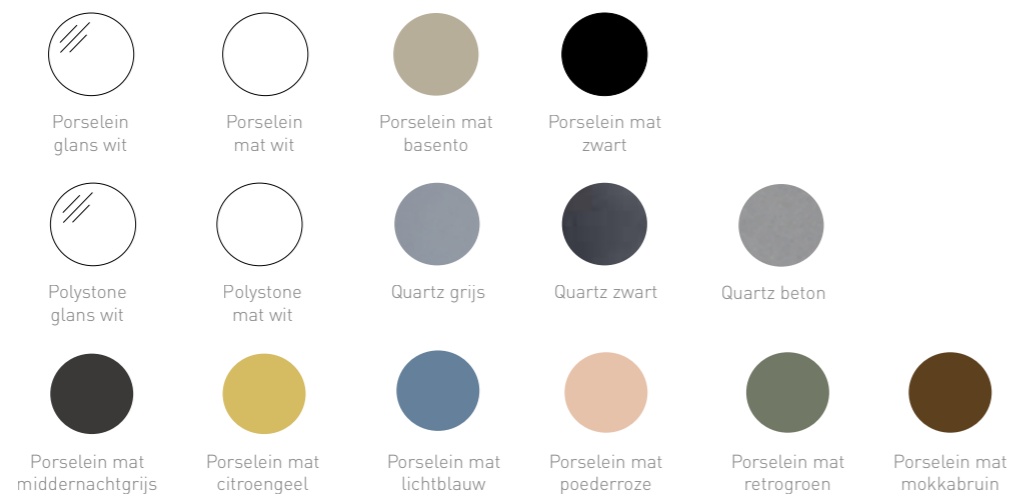

45
TOPDECK

Topdeck 45 badmeubel 140 cm Ferro frame met stalen inlegplateau + houten keerlijst greige eiken en opbouw wastafel Jazz large quartz zwart

Topdeck 45 badmeubel 140 cm Ferro frame met stalen inlegplateau en 2x opbouw wastafel Yale rond porselein glans wit

Topdeck 45 badmeubel 180 cm greeploos gelakt mat zwart afdekplaat Armani grey en 2x Disko porselein mat zwart

Topdeck 45 badmeubel 160 cm greeploos gelakt mat beton groen afdekplaat Calacatta mat en 2x Otello porselein mat wit

Topdeck 45 badmeubel 120/140 cm greeploos houten keerlijst intens eiken met Otello 40 porselein mat zwart

45 | TOPDECK

OPBOUW WASTAFEL IN PORSELEIN, POLYSTONE EN QUARTZ

Materiaal / kleur

Omschrijving	Maatvoering (b x d x h in cm)	Kleur	Artikelnummer	Prijs excl. BTW
	Ø 40 x 12	Polystone glans wit	3430420	€ 182,75
		Polystone mat wit	3430421	€ 182,75
		Quartz grijs	3430422	€ 237,11
		Quartz zwart	3430423	€ 237,11
		Quartz beton	3430426	€ 237,11