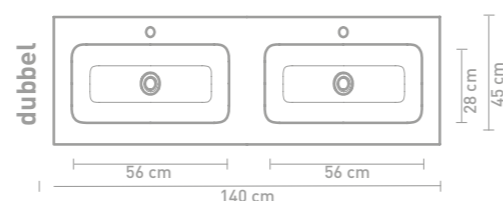

60 CM

80 CM

100 CM

120 CM

140 CM

160 CM

Porseleinen wastafels zijn vanwege het productieproces onderhevig aan toleranties, waardoor de daadwerkelijke maat bijna altijd groter is dan de vermelde (afgeronde) breedtematen. De reden hierachter is dat de wastafel goed over de onderkast moet vallen.