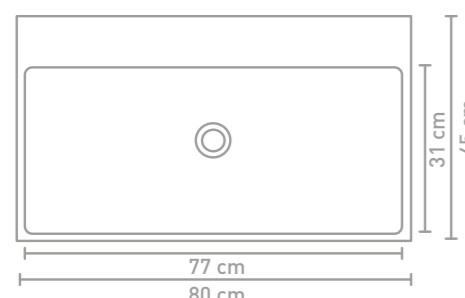

Details maatvoering - bekijk onze website voor uitgebreide technische informatie

60 CM

120 CM

70 CM

120 CM

80 CM

90 CM

140 CM

100 CM

160 CM

100 CM

Porseleinen wastafels zijn vanwege het productieproces onderhevig aan toleranties, waardoor de daadwerkelijke maat bijna altijd groter is dan de vermelde (afgeronde) breedtematen. De reden hierachter is dat de wastafel goed over de onderkast moet vallen.