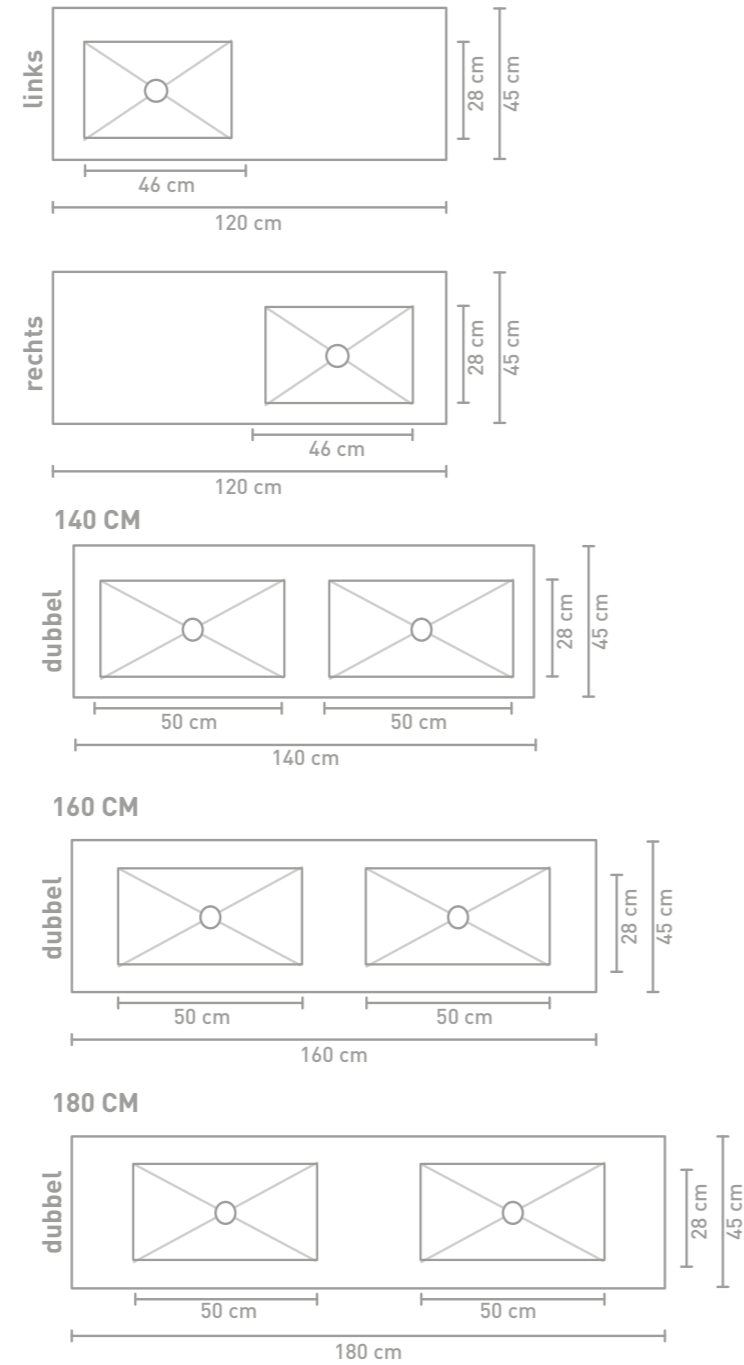

Post badmeubel 120 cm houten keerlijst zuiver eiken en wastafel in Calacatta mat

Post badmeubel 140 cm asymmetrisch houten keerlijst zuiver eiken en wastafel Lauren black

Post badmeubel 140 cm asymmetrisch houten keerlijst zuiver eiken en wastafel Lauren black