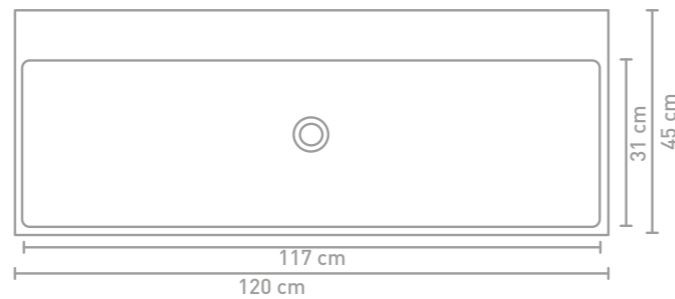

Details maatvoering - bekijk onze website voor uitgebreide technische informatie

60 CM

120 CM

70 CM

120 CM

80 CM

90 CM

140 CM

100 CM

160 CM

100 CM

Porseleinen wastafels zijn vanwege het productieproces onderhevig aan toleranties, waardoor de daadwerkelijke maat bijna altijd groter is dan de vermelde (afgeronde) breedtematen. De reden hierachter is dat de wastafel goed over de onderkast moet vallen.