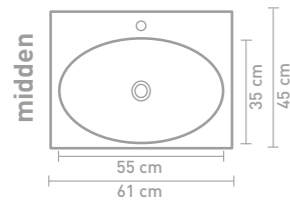

Smooth badmeubel 140 cm houten keerlijst ivoor eiken en wastafel in polystone glans wit

Smooth badmeubel 140 cm houten keerlijst ivoor eiken en wastafel in polystone mat wit

Smooth badmeubel 140 cm greeploos gelakt mat kasjmier grijs en wastafel in polystone glans wit

Details maatvoering - bekijk onze website voor uitgebreide technische informatie

60 CM

120 CM

80 CM

140 CM

100 CM

160 CM

120 CM