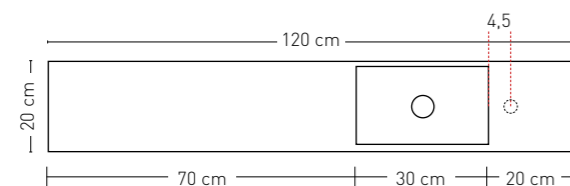

NICE & EASY

Nice (met geïntegreerde waskom)

Easy (met opbouwkom)

Materiaal / kleur

Polystone glans wit Polystone mat wit

Technische gegevens

NICE links - aan beide zijden in te korten
Sideskirts aan linkerzijde