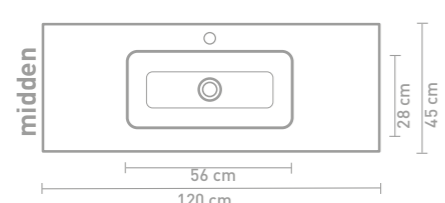

Faktor badmeubel 160 cm greeploos gelakt in mat beton groen en wastafel in polystone mat wit

Details maatvoering - bekijk onze website voor uitgebreide technische informatie
80 CM

100 CM

140 CM

120 CM

160 CM