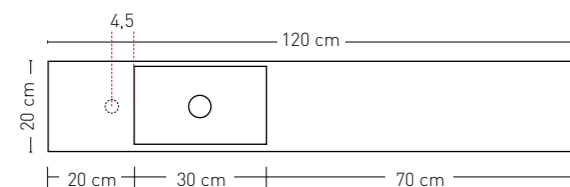

NICE & EASY

Nice (met geïntegreerde waskom)

Easy (met opbouwkom)

Materiaal / kleur

Polystone glans wit Polystone mat wit

Technische gegevens

NICE links - aan beide zijden in te korten
Sideskirts aan linkerzijde