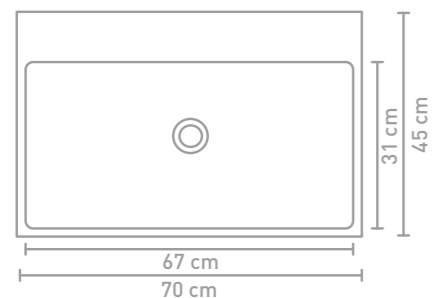

Details maatvoering - bekijk onze website voor uitgebreide technische informatie

60 CM

120 CM

70 CM

120 CM

80 CM

90 CM

140 CM

100 CM

160 CM

100 CM

Porseleinen wastafels zijn vanwege het productieproces onderhevig aan toleranties, waardoor de daadwerkelijke maat bijna altijd groter is dan de vermelde (afgeronde) breedtematen. De reden hierachter is dat de wastafel goed over de onderkast moet vallen.