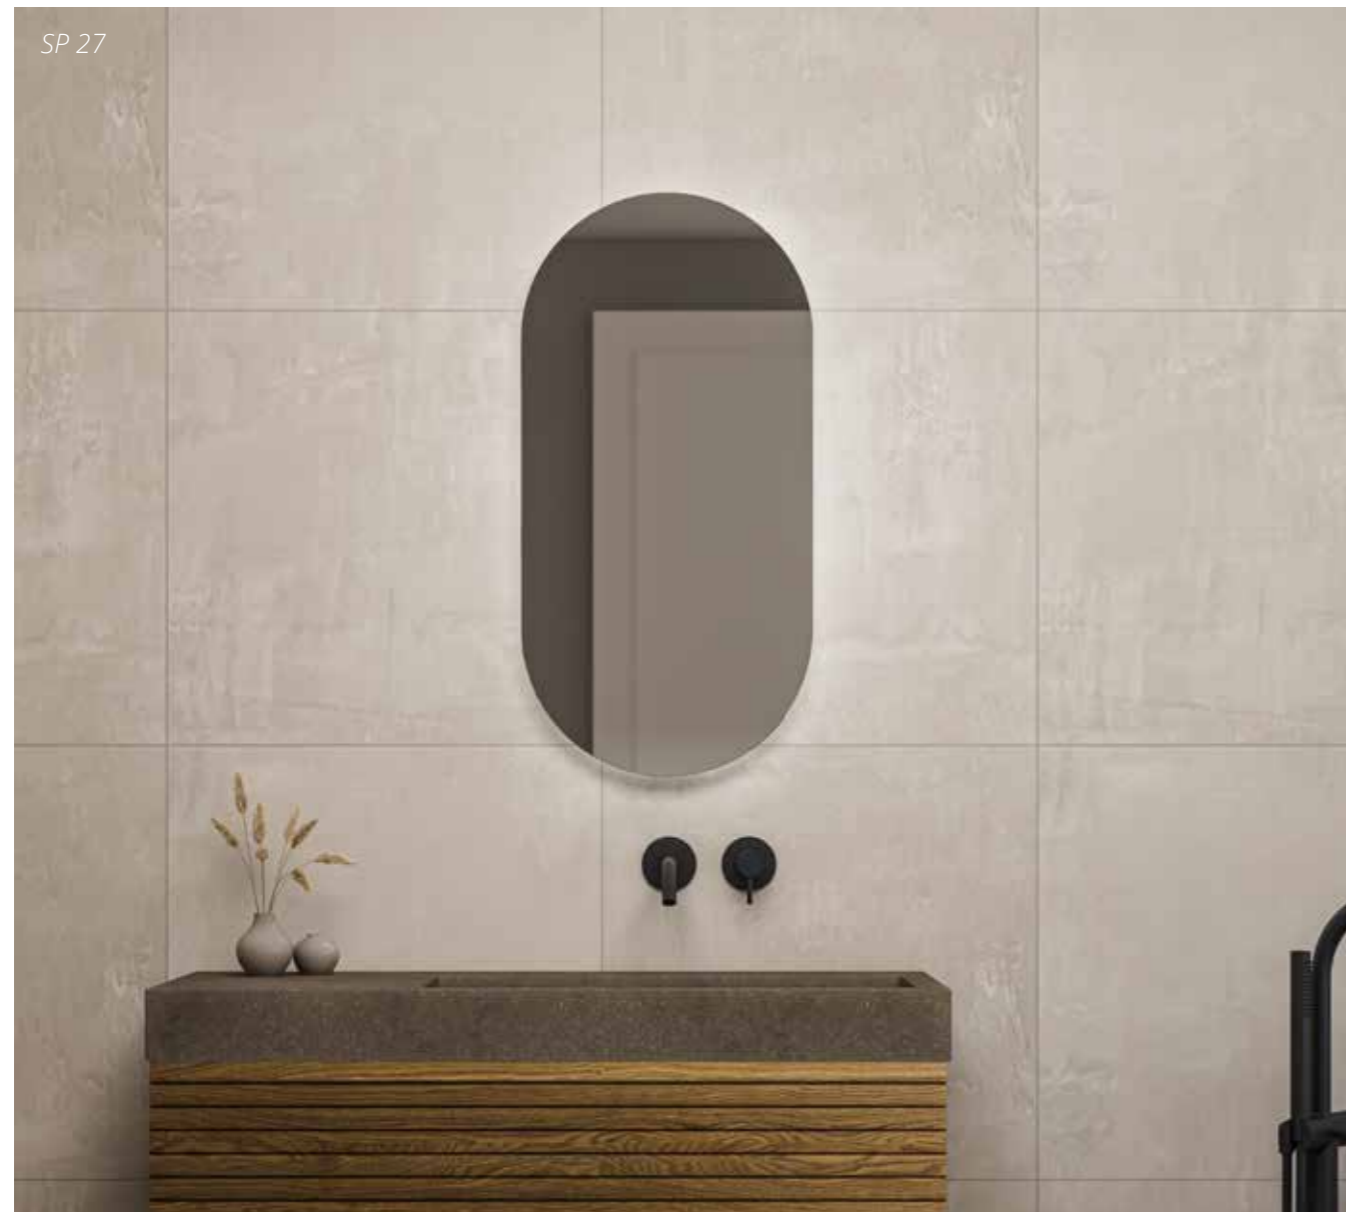

Spiegel organisch in kader - **SP23** - met indirecte LED, colour-changing (3000-6000K), dimbaar, spiegelverwarming en sensorschakelaar

SPIEGELS OP ALU FRAME

De spiegels op een alu frame kenmerken zich door het feit dat deze iets van de wand afstaan. Deze collectie spiegels is verkrijgbaar in alle maten die parallel lopen met de badkamermeubel formaten. Deze prachtige spiegels met een duurzame, directe en indirecte ledverlichting is verkrijgbaar met dimfunctie, colour-changing, spiegelverwarming en sensorschakeling. Maar natuurlijk ook zonder verlichting. Met een apart verkrijgbare opbouwverlichting is de spiegel dan naar eigen smaak uit te breiden. Zie hiervoor het hoofdstuk: verlichting.