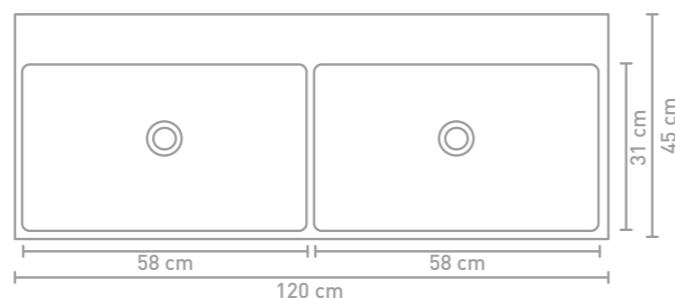

Details maatvoering - bekijk onze website voor uitgebreide technische informatie

60 CM

120 CM

70 CM

120 CM

80 CM

90 CM

140 CM

100 CM

160 CM

100 CM

Porseleinen wastafels zijn vanwege het productieproces onderhevig aan toleranties, waardoor de daadwerkelijke maat bijna altijd groter is dan de vermelde (afgeronde) breedtematen. De reden hierachter is dat de wastafel goed over de onderkast moet vallen.