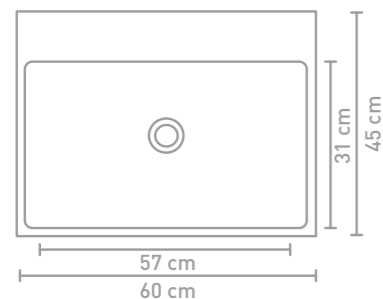

Details maatvoering - bekijk onze website voor uitgebreide technische informatie

60 CM