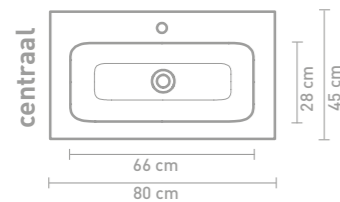

60 CM

80 CM

100 CM

120 CM

140 CM

160 CM

Porseleinen wastafels zijn vanwege het productieproces onderhevig aan toleranties, waardoor de daadwerkelijke maat bijna altijd groter is dan de vermelde (afgeronde) breedtematen. De reden hierachter is dat de wastafel goed over de onderkast moet vallen.