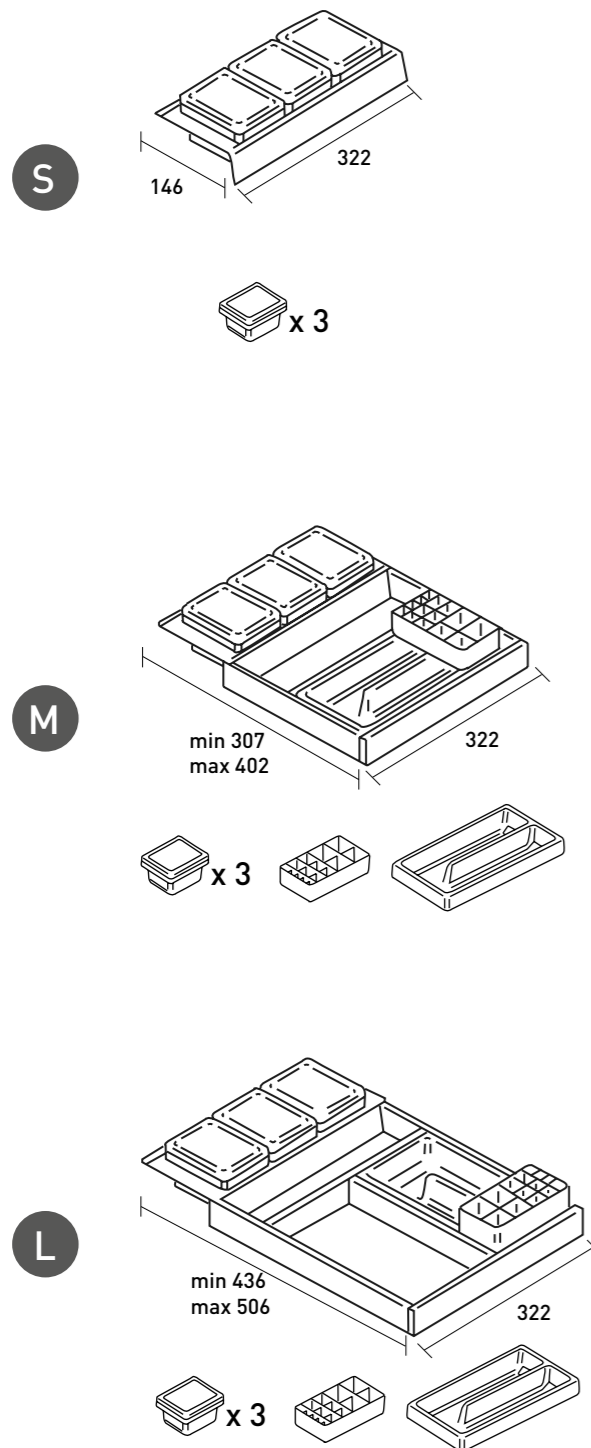

Details maatvoering

ARTIKELNUMMER:

1910201

1910202

1910203

Incl. zwarte antislip mat die op eigen inzicht op maat te maken is.

Omschrijving	Maatvoering (breedte in cm)	Kleur	Artikelnummer	Prijs excl. BTW
BREEDTEMAAT 60 CM:				
	60 cm	antraciet	2x 1910201	€ 131,22
2x				
Deze lade-verdeling is geschikt voor de volgende wastafels + onderkast met een breedte maat van 60 cm: Dock / Roots / Unit / Kraft / Aspekt / Post				
	60 cm	antraciet	+ 1910201 + 1910202	€ 175,73
1x + 1x				
Deze lade-verdeling is geschikt voor de volgende wastafels + onderkast met een breedte maat van 60 cm: Momento / Unlimited / United / Pitch / Topdeck				
BREEDTEMAAT 70 CM:				
	70 cm	antraciet	2x 1910201	€ 131,22
2x				
Deze lade-verdeling is geschikt voor de volgende wastafels + onderkast met een breedte maat van 70 cm: Kraft				
	70 cm	antraciet	+ 1910201 + 1910202	€ 175,73
1x + 1x				
Deze lade-verdeling is geschikt voor de volgende wastafels + onderkast met een breedte maat van 70 cm: Momento / Urban / Unlimited / United / Topdeck				
BREEDTEMAAT 80 CM:				
	80 cm	antraciet	2x 1910201	€ 131,22
2x				
Deze lade-verdeling is geschikt voor de volgende wastafels + onderkast met een breedte maat van 80 cm: Dock / Roots / Unit / Faktor / Kraft / Aspekt / Post				
	80 cm	antraciet	2x 1910202	€ 220,24
2x				
Deze lade-verdeling is geschikt voor de volgende wastafels + onderkast met een breedte maat van 80 cm: Momento / Unlimited / United / Pitch / Topdeck