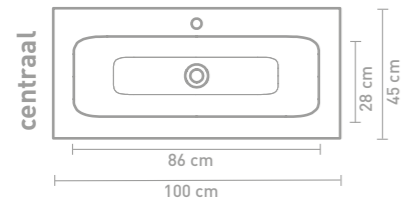

Details maatvoering - bekijk onze website voor uitgebreide technische informatie
80 CM

100 CM

140 CM

120 CM

160 CM

Omschrijving	Maatvoering (b x d x h in cm)	Kleur	Krgt	Artikelnummer	Prijs excl. BTW
	80 x 45 x 1,5 wasbak centraal	Polystone glans wit	0	3407000	€ 414,24
		Polystone glans wit	1	3407001	€ 414,24
		Polystone mat wit	0	3407200	€ 414,24
		Polystone mat wit	1	3407201	€ 414,24

Wastafel in polystone

	100 x 45 x 1,5 wasbak centraal	Polystone glans wit	0	3407010	€ 447,98
		Polystone glans wit	1	3407011	€ 447,98
		Polystone glans wit	2	3407012	€ 447,98
		Polystone mat wit	0	3407210	€ 447,98
		Polystone mat wit	1	3407211	€ 447,98
		Polystone mat wit	2	3407212	€ 447,98
	wasbak midden	Polystone glans wit	0	3407050	€ 447,98
		Polystone glans wit	1	3407051	€ 447,98
		Polystone mat wit	0	3407250	€ 447,98
		Polystone mat wit	1	3407251	€ 447,98
	wasbak links	Polystone glans wit	0	3407014	€ 447,98
		Polystone glans wit	1	3407015	€ 447,98
		Polystone mat wit	0	3407214	€ 447,98
		Polystone mat wit	1	3407215	€ 447,98
	wasbak rechts	Polystone glans wit	0	3407017	€ 447,98
		Polystone glans wit	1	3407018	€ 447,98
		Polystone mat wit	0	3407217	€ 447,98
		Polystone mat wit	1	3407218	€ 447,98

Wastafel in polystone