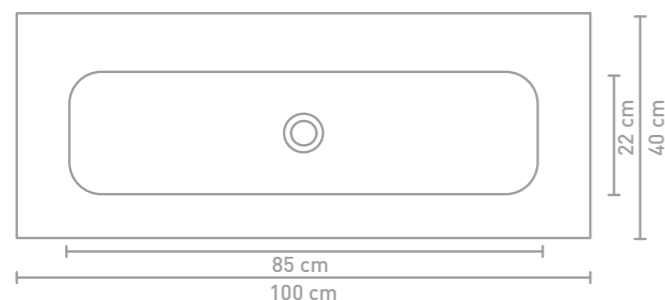

Reflekt badmeubel 120 cm mat wit gelakt en wastafel in polystone mat wit

Details maatvoering - bekijk onze website voor uitgebreide technische informatie

60 CM

80 CM

100 CM

120 CM

Omschrijving	Maatvoering (b x d x h in cm)	Kleur	Krgt	Artikelnummer	Prijs excl. BTW
	60 x 40 x 1,5	Polystone glans wit	0	3407600	€ 289,26
	wasbak centraal	Polystone glans wit	1	3407601	€ 289,26
		Polystone mat wit	0	3407700	€ 289,26
		Polystone mat wit	1	3407701	€ 289,26