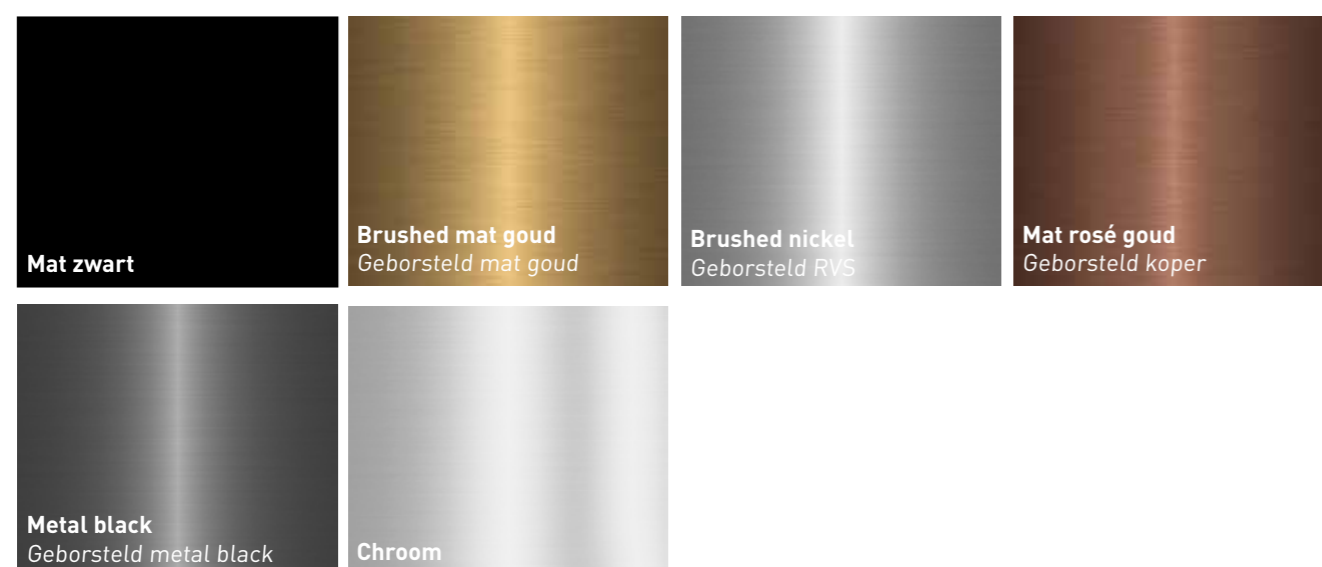

Porselein

Polystone

Natuursteen

Quartz

Keramische slab

* De kleur quartz grijs is uitlopend en leverbaar zolang de voorraad strekt.

* De kleur mat grijs is uitlopend en leverbaar zolang de voorraad strekt.

Spiegels**Kranen****Vragen over uw order?**