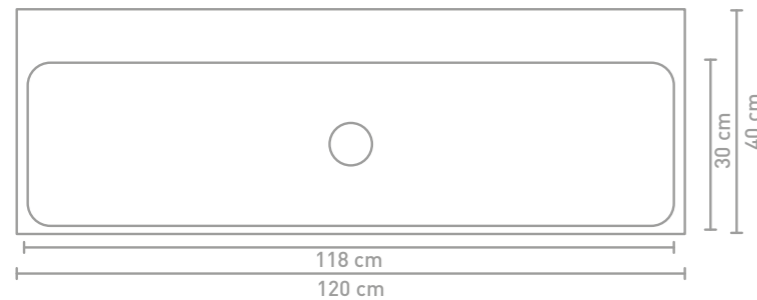

Unit badmeubel 80 cm houten keerlijst greige eiken en wastafel in porselein glans wit

Details maatvoering - bekijk onze website voor uitgebreide technische informatie

60 CM

80 CM

100 CM

120 CM

Porseleinen wastafels zijn vanwege het productieproces onderhevig aan toleranties, waardoor de daadwerkelijke maat bijna altijd groter is dan de vermelde (afgeronde) breedtematen. De reden hierachter is dat de wastafel goed over de onderkast moet vallen.