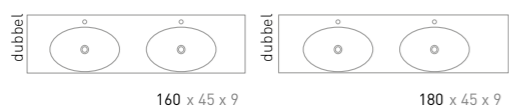

SMOOTH

Smooth badmeubel 140 cm onderkast greeploos gelakt mat zwart met Ferro frame t.b.v onderkast 1 lade en wastafel in polystone mat wit

45 | SMOOTH

WASTAFEL IN POLYSTONE

Maten (b x d x h)	Versie	Kraangat(en)	Binnenbak(ken)
60 x 45 x 9 cm	midden	0 / 1	Enkel
80 x 45 x 9 cm	midden	0 / 1	Enkel
100 x 45 x 9 cm	midden	0 / 1	Enkel
100 x 45 x 9 cm	links	0 / 1	Enkel
100 x 45 x 9 cm	rechts	0 / 1	Enkel
120 x 45 x 9 cm	midden	0 / 1	Enkel
120 x 45 x 9 cm	links	0 / 1	Enkel
120 x 45 x 9 cm	rechts	0 / 1	Enkel
120 x 45 x 9 cm	dubbel	0 / 2	Dubbel
140 x 45 x 9 cm	links	0 / 1	Enkel
140 x 45 x 9 cm	rechts	0 / 1	Enkel
140 x 45 x 9 cm	dubbel	0 / 2	Dubbel
160 x 45 x 9 cm	dubbel	0 / 2	Dubbel
180 x 45 x 9 cm	dubbel	0 / 2	Dubbel