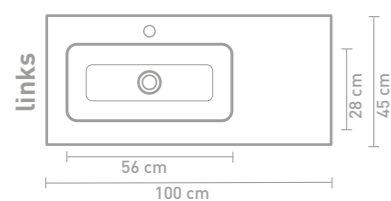

60 CM

80 CM

100 CM

120 CM

140 CM

160 CM

Porseleinen wastafels zijn vanwege het productieproces onderhevig aan toleranties, waardoor de daadwerkelijke maat bijna altijd groter is dan de vermelde (afgeronde) breedtematen. De reden hierachter is dat de wastafel goed over de onderkast moet vallen.