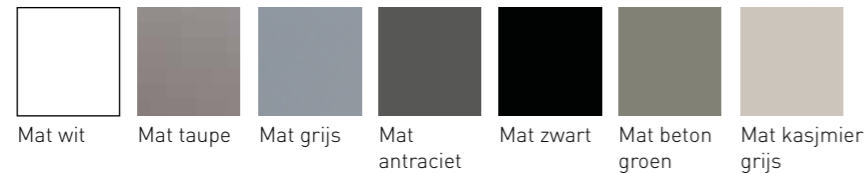

Kleuren

Omschrijving	Maatvoering (b x d x h in cm)	Kleur	Artikelnummer	Prijs excl. BTW	
  Onderkast 1 lade greeploos gelakt met 45 graden afwerking rondom	60 x 45 x 35	UITLOPEND	Mat wit	1240100	€ 700,55
		Mat taupe	1240105	€ 700,55	
		Mat grijs	1240104	€ 700,55	
		Mat antraciet	1240101	€ 700,55	
		Mat zwart	1240106	€ 700,55	
		Mat beton groen	1240107	€ 700,55	
		Mat kasjmier grijs	1240108	€ 700,55	
Hoogglans wit	1240102	€ 700,55			
  Onderkast 1 lade greeploos gelakt met 45 graden afwerking rondom	70 x 45 x 35	UITLOPEND	Mat wit	1240110	€ 716,71
		Mat taupe	1240115	€ 716,71	
		Mat grijs	1240114	€ 716,71	
		Mat antraciet	1240111	€ 716,71	
		Mat zwart	1240116	€ 716,71	
		Mat beton groen	1240117	€ 716,71	
		Mat kasjmier grijs	1240118	€ 716,71	
Hoogglans wit	1240112	€ 716,71			
  Onderkast 1 lade greeploos gelakt met 45 graden afwerking rondom	80 x 45 x 35	UITLOPEND	Mat wit	1240170	€ 743,66
		Mat taupe	1240175	€ 743,66	
		Mat grijs	1240174	€ 743,66	
		Mat antraciet	1240171	€ 743,66	
		Mat zwart	1240176	€ 743,66	
		Mat beton groen	1240177	€ 743,66	
		Mat kasjmier grijs	1240178	€ 743,66	
Hoogglans wit	1240172	€ 743,66			
  Onderkast 1 lade greeploos gelakt met 45 graden afwerking rondom	90 x 45 x 35	UITLOPEND	Mat wit	1240120	€ 759,83
		Mat taupe	1240125	€ 759,83	
		Mat grijs	1240124	€ 759,83	
		Mat antraciet	1240121	€ 759,83	
		Mat zwart	1240126	€ 759,83	
		Mat beton groen	1240127	€ 759,83	
		Mat kasjmier grijs	1240128	€ 759,83	
Hoogglans wit	1240122	€ 759,83			
  Onderkast 1 lade greeploos gelakt met 45 graden afwerking rondom	100 x 45 x 35	UITLOPEND	Mat wit	1240130	€ 808,32
		Mat taupe	1240135	€ 808,32	
		Mat grijs	1240134	€ 808,32	
		Mat antraciet	1240131	€ 808,32	
		Mat zwart	1240136	€ 808,32	
		Mat beton groen	1240137	€ 808,32	
		Mat kasjmier grijs	1240138	€ 808,32	
Hoogglans wit	1240132	€ 808,32