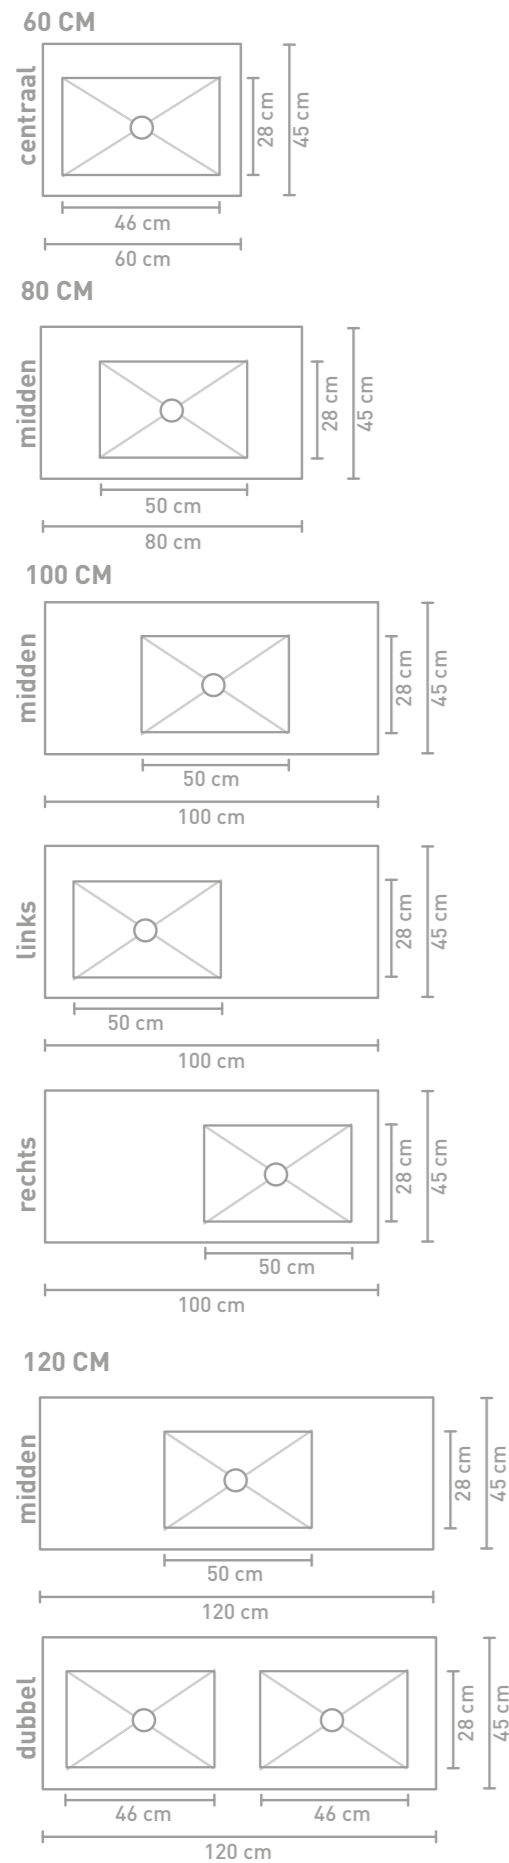

Post badmeubel 120 cm houten keerlijst zuiver eiken en wastafel in Calacatta mat

Post badmeubel 140 cm asymmetrisch houten keerlijst zuiver eiken en wastafel Lauren black

Post badmeubel 140 cm asymmetrisch houten keerlijst zuiver eiken en wastafel Lauren black