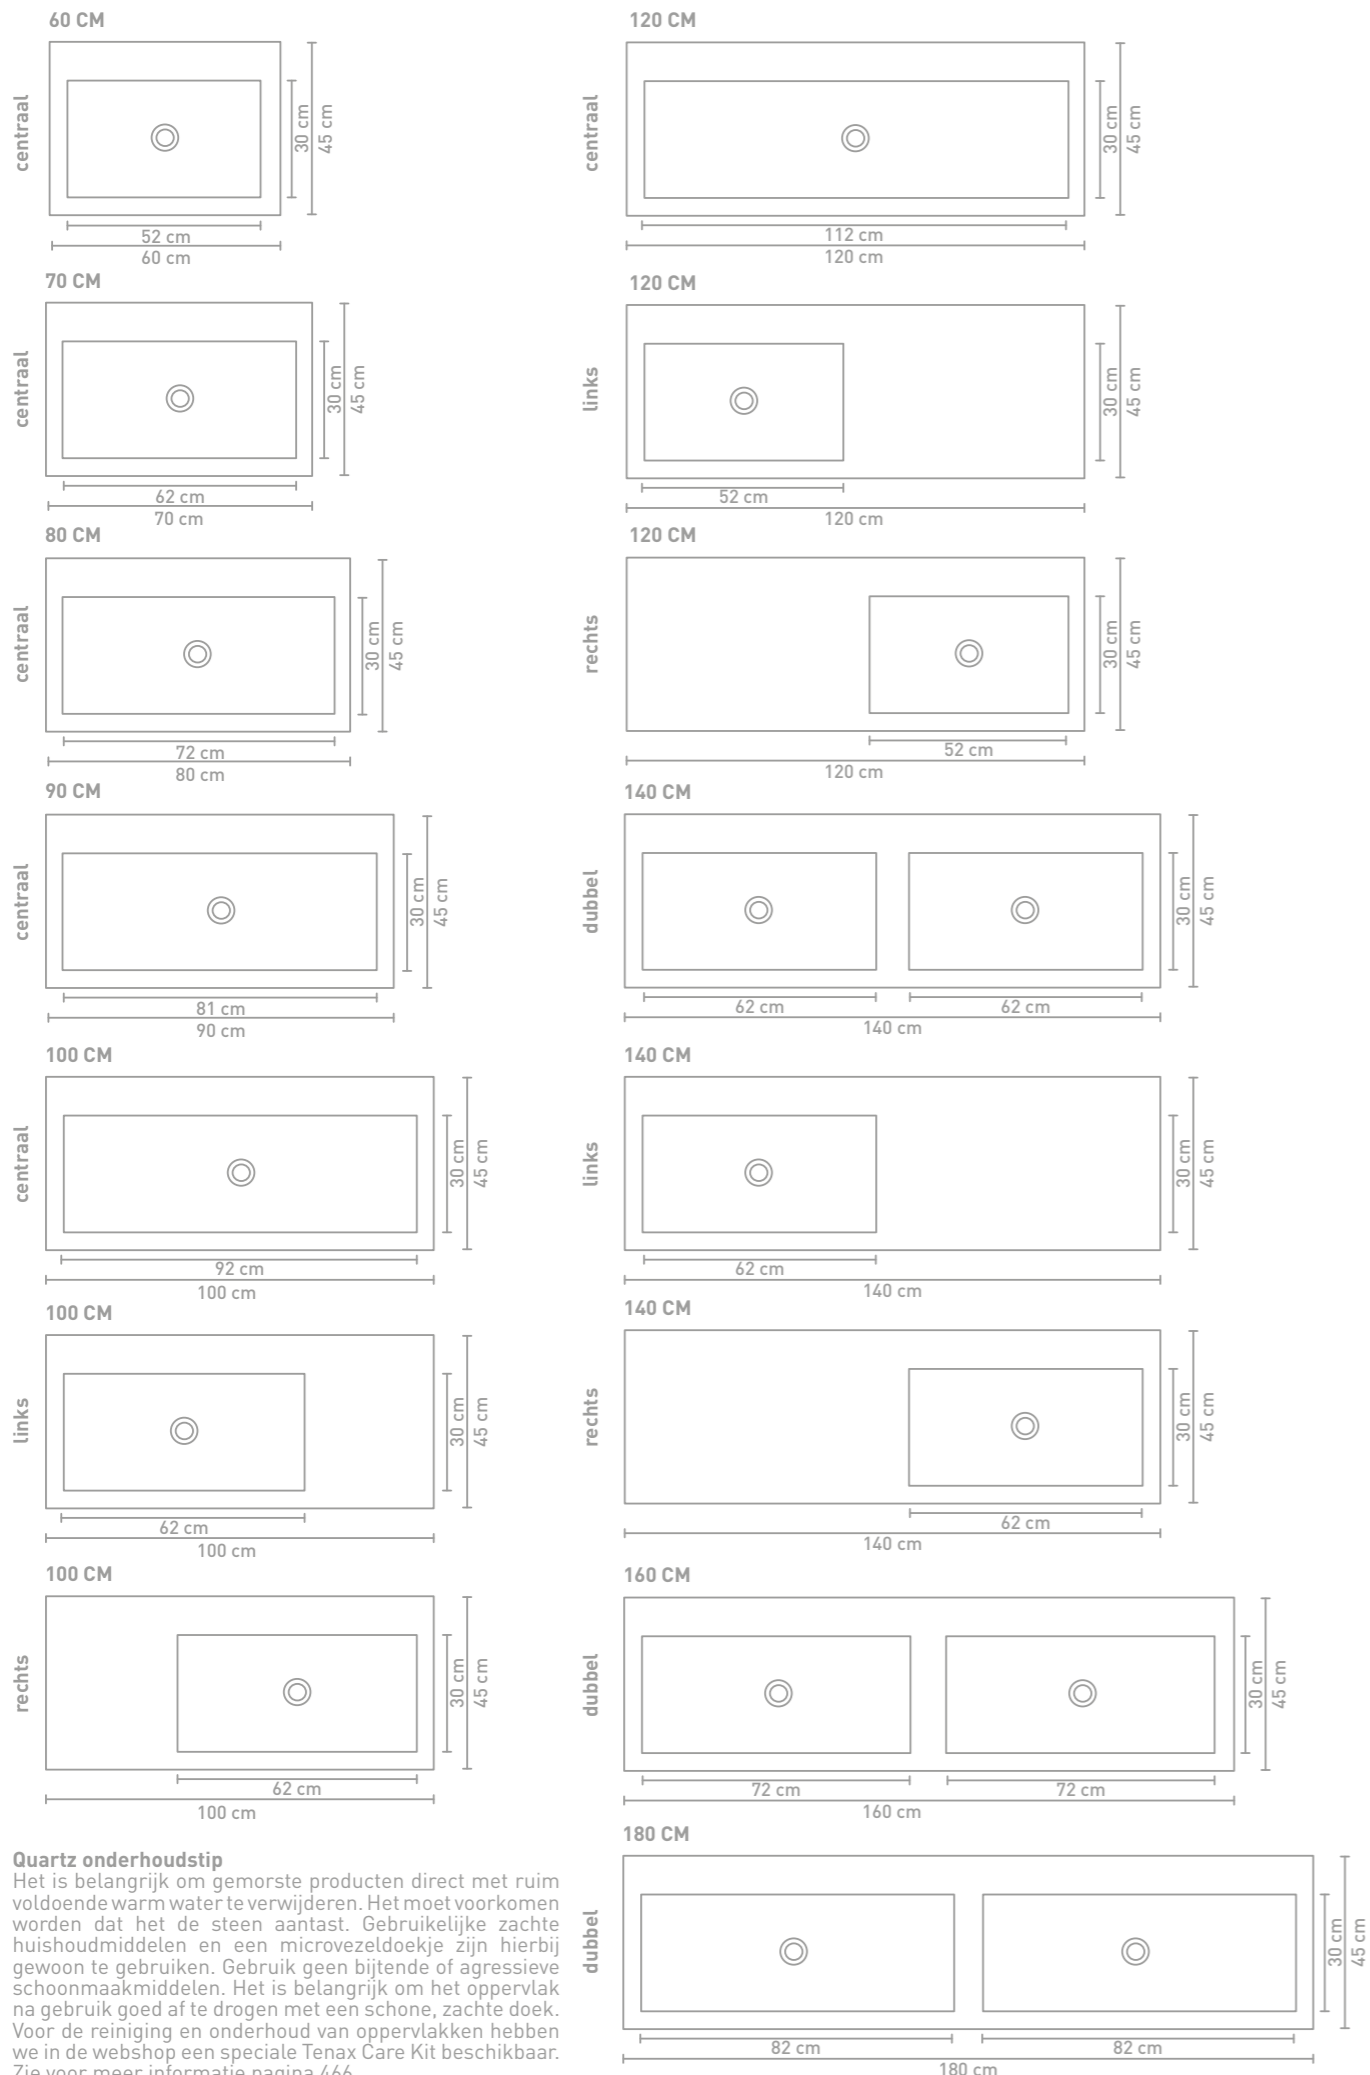

Details maatvoering - bekijk onze website voor uitgebreide technische informatie

Omschrijving	Maatvoering (b x d x h in cm)	Kleur	Krgt	Artikelnummer	Prijs excl. BTW
	60 x 45 x 9	Polystone glans wit	0	3421000	€ 390,81
		Polystone glans wit	1	3421001	€ 390,81
		Polystone mat wit	0	3421300	€ 390,81
		Polystone mat wit	1	3421301	€ 390,81
		UITLOPEND Quartz grijs	0	3421100	€ 507,96
		UITLOPEND Quartz grijs	1	3421101	€ 507,96
		Quartz zwart	0	3421200	€ 507,96
		Quartz zwart	1	3421201	€ 507,96
		Quartz beton	0	3421400	€ 507,96
		Quartz beton	1	3421401	€ 507,96
Wastafel met enkele wasbak in polystone of quartz					
	70 x 45 x 9	Polystone glans wit	0	3421010	€ 447,98
		Polystone glans wit	1	3421011	€ 447,98
		Polystone mat wit	0	3421310	€ 447,98
		Polystone mat wit	1	3421311	€ 447,98
		UITLOPEND Quartz grijs	0	3421110	€ 585,74
		UITLOPEND Quartz grijs	1	3421111	€ 585,74
		Quartz zwart	0	3421210	€ 585,74
		Quartz zwart	1	3421211	€ 585,74
		Quartz beton	0	3421410	€ 585,74
		Quartz beton	1	3421411	€ 585,74
Wastafel met enkele wasbak in polystone of quartz					
	80 x 45 x 9	Polystone glans wit	0	3421015	€ 459,22
		Polystone glans wit	1	3421016	€ 459,22
		Polystone mat wit	0	3421315	€ 459,22
		Polystone mat wit	1	3421316	€ 459,22
		UITLOPEND Quartz grijs	0	3421115	€ 599,80
		UITLOPEND Quartz grijs	1	3421116	€ 599,80
		Quartz zwart	0	3421215	€ 599,80
		Quartz zwart	1	3421216	€ 599,80
		Quartz beton	0	3421415	€ 599,80
		Quartz beton	1	3421416	€ 599,80
Wastafel met enkele wasbak in polystone of quartz					
	90 x 45 x 9	Polystone glans wit	0	3421020	€ 470,47
		Polystone glans wit	1	3421021	€ 470,47
		Polystone glans wit	2	3421022	€ 470,47
		Polystone mat wit	0	3421320	€ 470,47
		Polystone mat wit	1	3421321	€ 470,47
		Polystone mat wit	2	3421322	€ 470,47
		Quartz grijs	0	3421120	€ 607,30
		Quartz grijs	1	3421121	€ 607,30
		UITLOPEND Quartz grijs	2	3421122	€ 607,30
		Quartz zwart	0	3421220	€ 607,30
Quartz zwart	1	3421221	€ 607,30		
Quartz zwart	2	3421222	€ 607,30		
Quartz beton	0	3421420	€ 607,30		
Quartz beton	1	3421421	€ 607,30		
Quartz beton	2	3421422	€ 607,30		
Wastafel met enkele wasbak in polystone of quartz