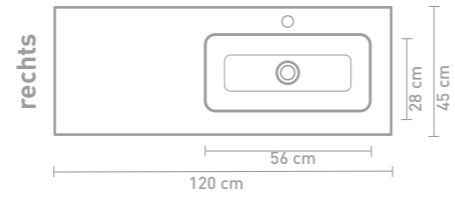

60 CM

80 CM

100 CM

120 CM

140 CM

160 CM

Porseleinen wastafels zijn vanwege het productieproces onderhevig aan toleranties, waardoor de daadwerkelijke maat bijna altijd groter is dan de vermelde (afgeronde) breedtematen. De reden hierachter is dat de wastafel goed over de onderkast moet vallen.