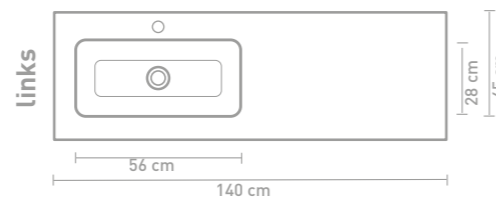

Faktor badmeubel 160 cm greeploos gelakt in mat beton groen en wastafel in polystone mat wit

Details maatvoering - bekijk onze website voor uitgebreide technische informatie
80 CM

100 CM

140 CM

120 CM

160 CM