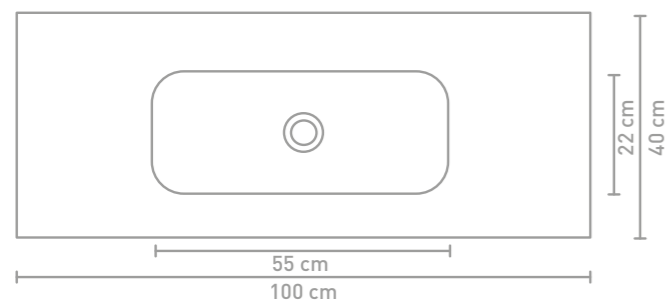

Reflekt badmeubel 120 cm mat wit gelakt en wastafel in polystone mat wit

Details maatvoering - bekijk onze website voor uitgebreide technische informatie

60 CM

80 CM

100 CM

120 CM

Omschrijving	Maatvoering (b x d x h in cm)	Kleur	Krgt	Artikelnummer	Prijs excl. BTW
	60 x 40 x 1,5	Polystone glans wit	0	3407600	€ 289,26
	wasbak centraal	Polystone glans wit	1	3407601	€ 289,26
		Polystone mat wit	0	3407700	€ 289,26
		Polystone mat wit	1	3407701	€ 289,26