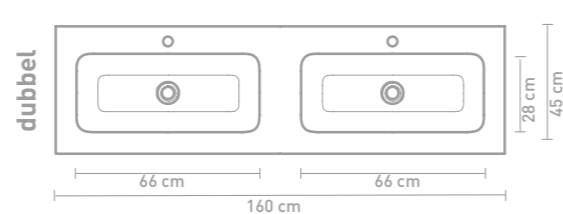

60 CM

80 CM

100 CM

120 CM

140 CM

160 CM

Porseleinen wastafels zijn vanwege het productieproces onderhevig aan toleranties, waardoor de daadwerkelijke maat bijna altijd groter is dan de vermelde (afgeronde) breedtematen. De reden hierachter is dat de wastafel goed over de onderkast moet vallen.