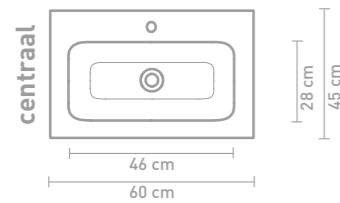

60 CM

80 CM

100 CM

120 CM

140 CM

160 CM

Porseleinen wastafels zijn vanwege het productieproces onderhevig aan toleranties, waardoor de daadwerkelijke maat bijna altijd groter is dan de vermelde (afgeronde) breedtematen. De reden hierachter is dat de wastafel goed over de onderkast moet vallen.