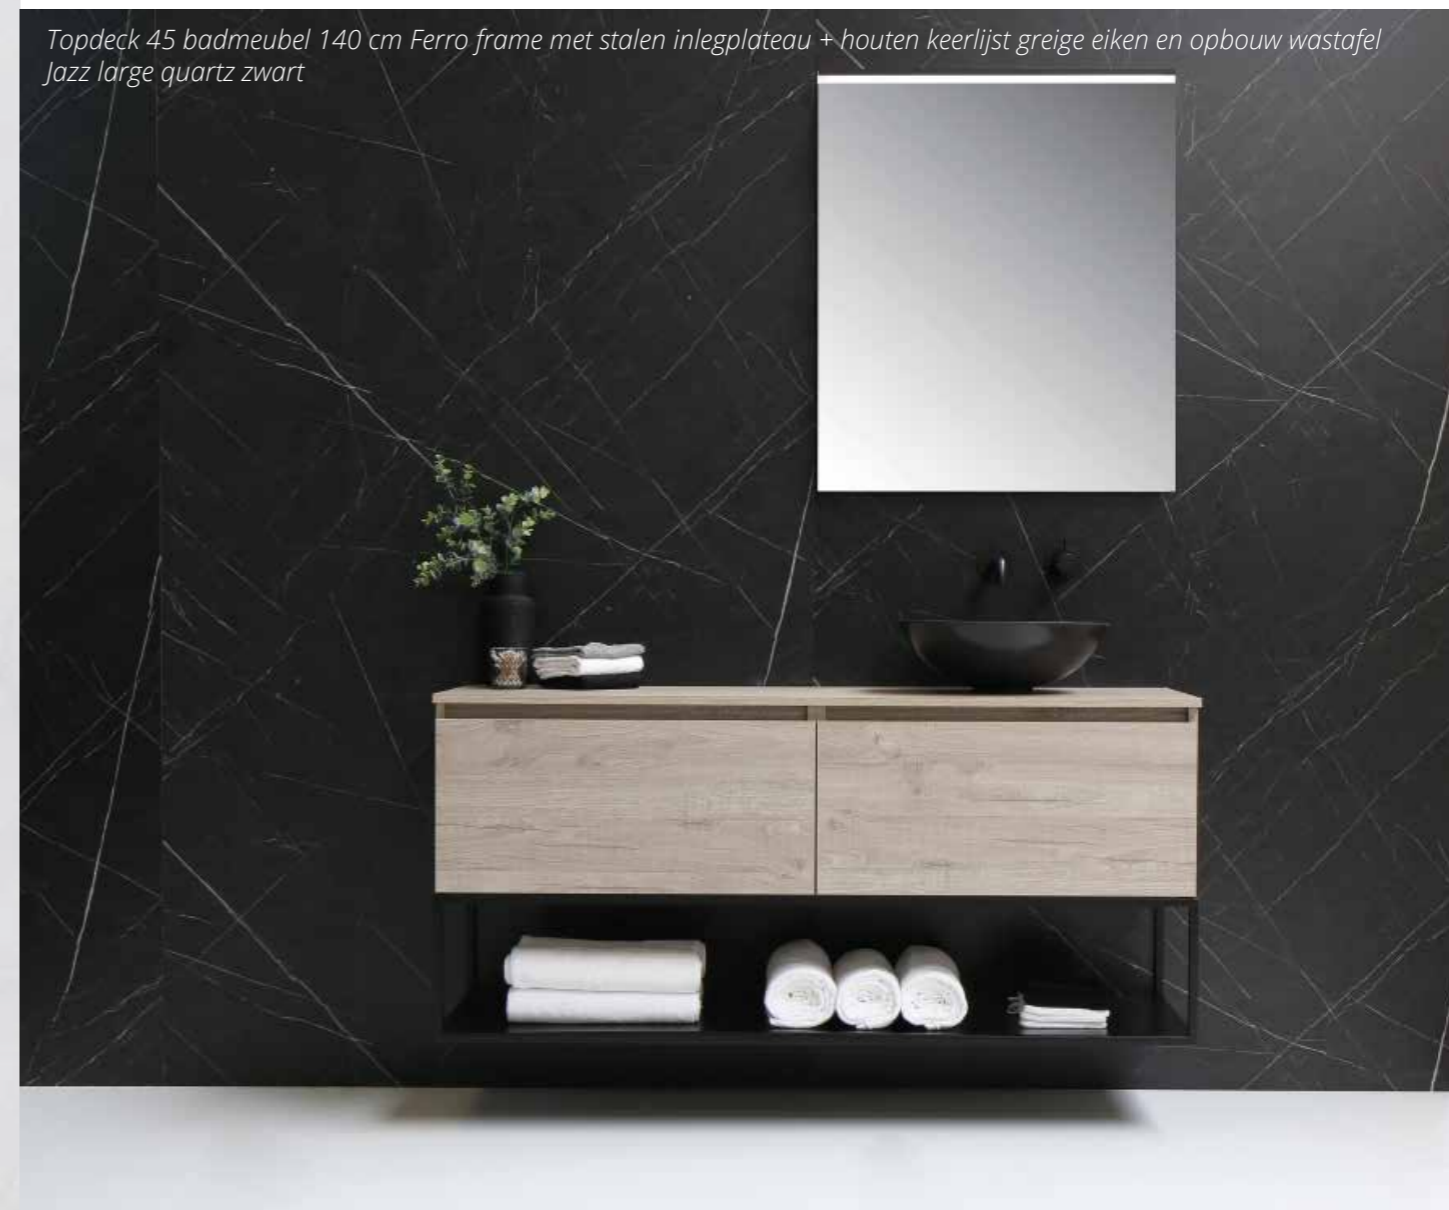

Topdeck 45 badmeubel 180 cm greeploos gelakt mat zwart afdekplaat Armani grey en 2x Disko porselein mat zwart

45 | TOPDECK

Meer dan een badkamermeubel

De Topdeck is het meubel waarmee u eindeloos kunt combineren. Deze serie is echt heel compleet te noemen. Met een ruime keuze aan breedtematen, kleuren en opbouw wastafels heeft u mogelijkheden te over. U kunt bijvoorbeeld kiezen voor een asymmetrische opstelling met een opbouw wastafel aan één zijde en creëert u een lekker ruim aflegplateau aan de andere zijde.

Met de veelzijdige Topdeck 45 kunt u creatief helemaal los gaan. Met een keuze uit verschillende opbouw wastafels en onderkasten moet het wel heel gek lopen als u hier geen keuze kunt maken. En wat dacht u van de ruime keuze uit breedtematen tot wel 180 centimeter! De dieptematen zijn altijd 45 centimeter. Ruimte genoeg voor een unieke badkamer.

Design tip:

Voor een speels effect in de badkamer kan bijvoorbeeld worden gekozen voor een asymmetrische opstelling. Door de kom aan één zijde te plaatsen ontstaat er een groot aflegplateau aan de andere zijde.

45
TOPDECK

Topdeck 45 badmeubel 140 cm Ferro frame met stalen inlegplateau + houten keerlijst greige eiken en opbouw wastafel Jazz large quartz zwart