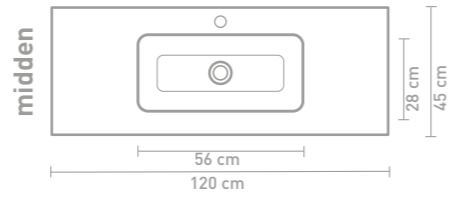

Details maatvoering - bekijk onze website voor uitgebreide technische informatie

60 CM

80 CM

100 CM

120 CM

140 CM

160 CM

Porseleinen wastafels zijn vanwege het productieproces onderhevig aan toleranties, waardoor de daadwerkelijke maat bijna altijd groter is dan de vermelde (afgeronde) breedtematen. De reden hierachter is dat de wastafel goed over de onderkast moet vallen.