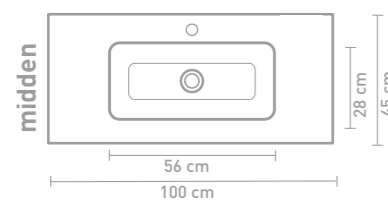

Details maatvoering - bekijk onze website voor uitgebreide technische informatie

60 CM

80 CM

100 CM

120 CM

140 CM

160 CM

Porseleinen wastafels zijn vanwege het productieproces onderhevig aan toleranties, waardoor de daadwerkelijke maat bijna altijd groter is dan de vermelde (afgeronde) breedtematen. De reden hierachter is dat de wastafel goed over de onderkast moet vallen.