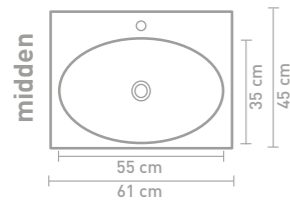

Smooth badmeubel 140 cm houten keerlijst ivoor eiken en wastafel in polystone glans wit

Smooth badmeubel 140 cm houten keerlijst ivoor eiken en wastafel in polystone mat wit

Smooth badmeubel 140 cm greeploos gelakt mat kasjmier grijs en wastafel in polystone glans wit

Details maatvoering - bekijk onze website voor uitgebreide technische informatie

60 CM

120 CM

80 CM

140 CM

100 CM

160 CM

180 CM