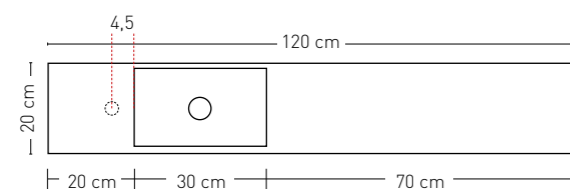

NICE & EASY

Nice (met geïntegreerde waskom)

Easy (met opbouwkom)

Materiaal / kleur

Polystone glans wit Polystone mat wit

Technische gegevens

NICE links - aan beide zijden in te korten
Sideskirts aan linkerzijde