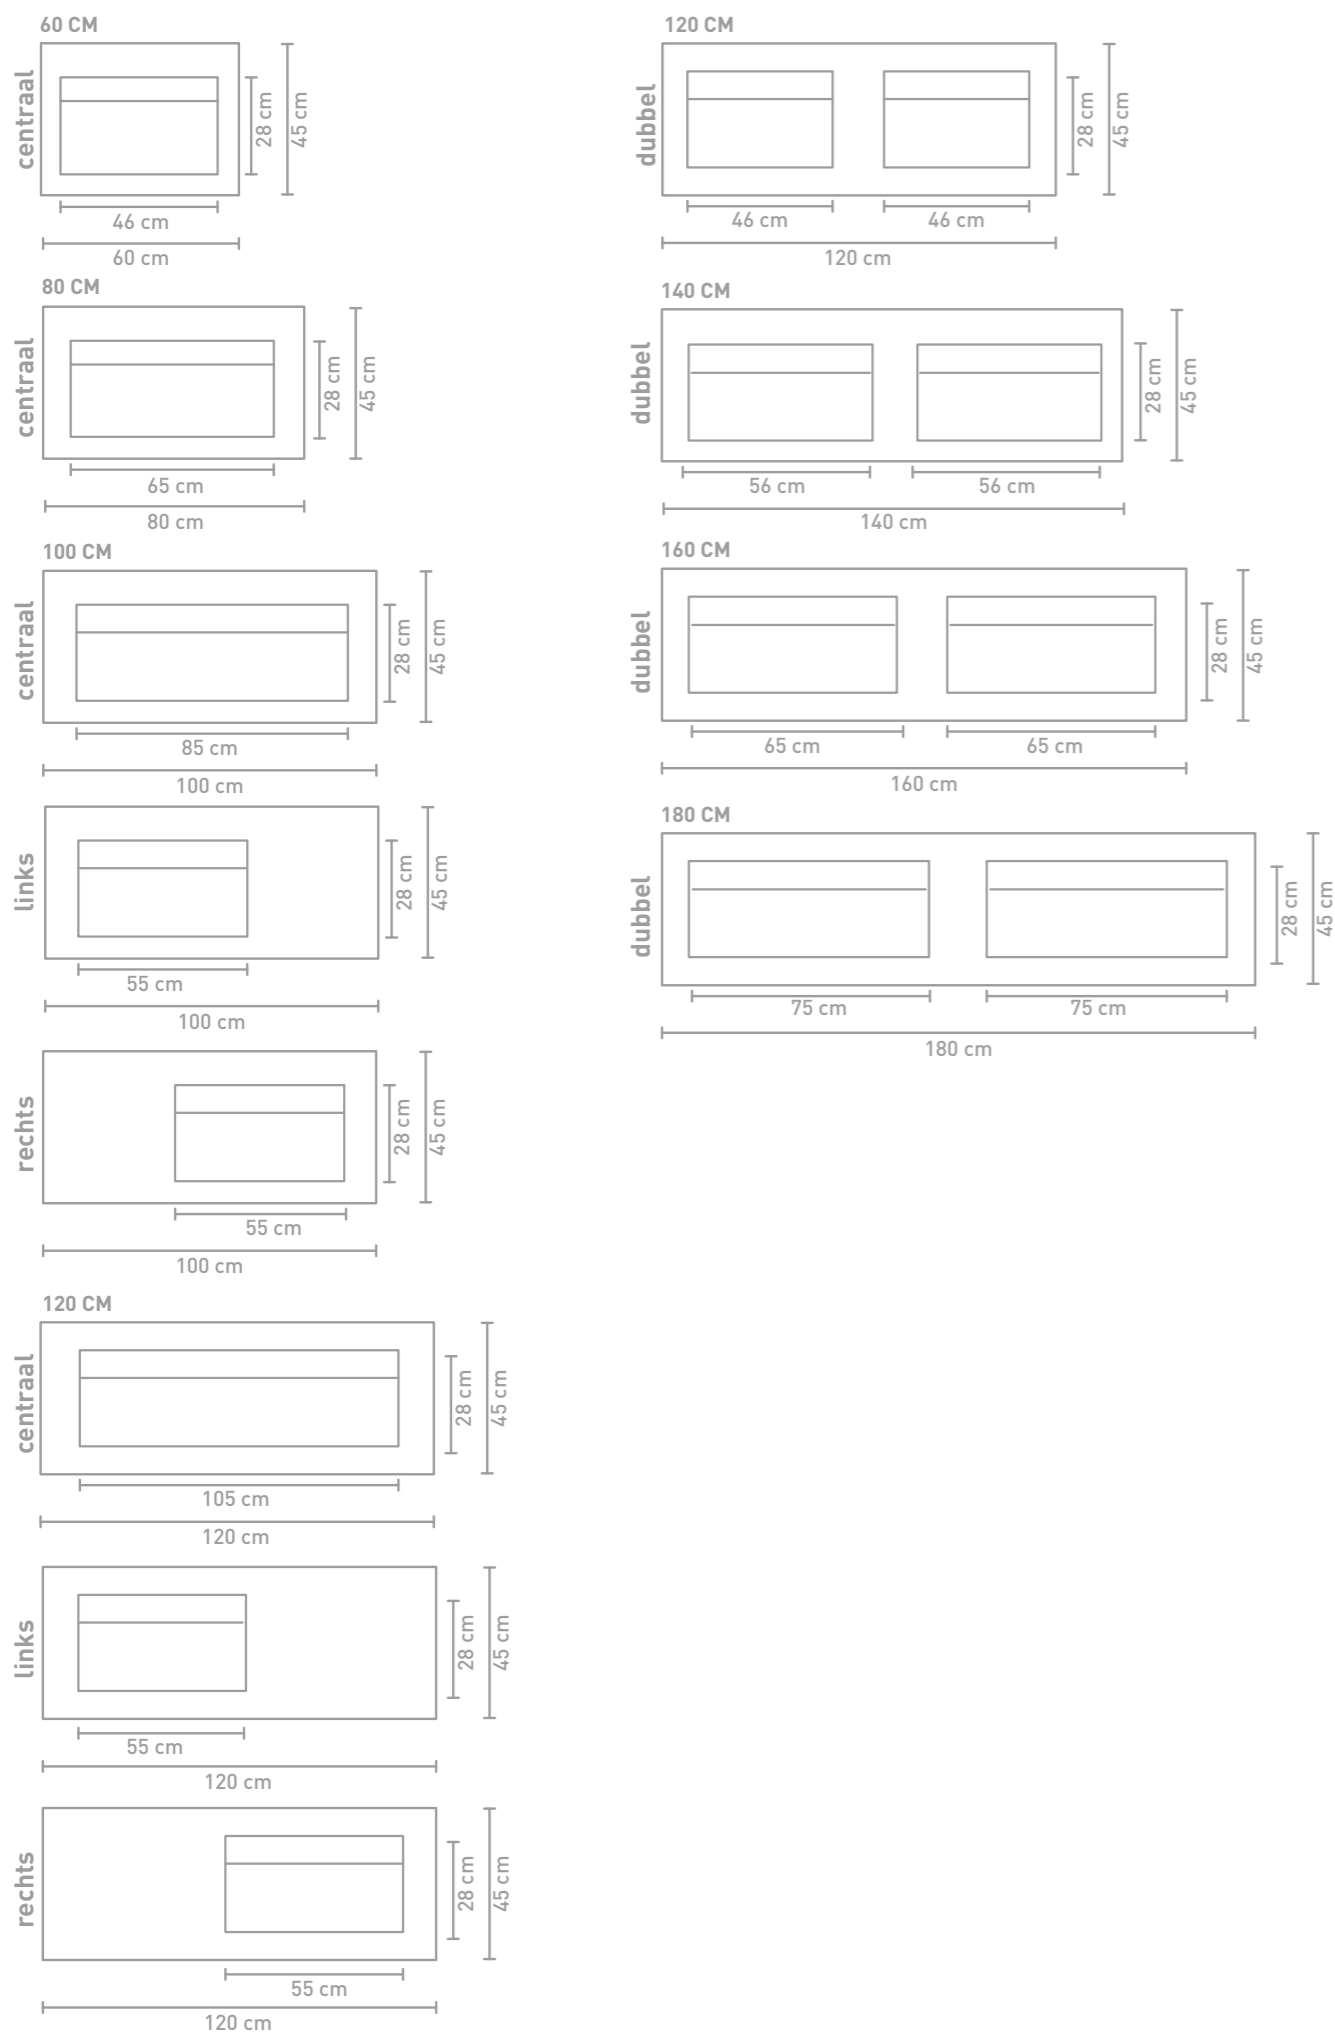

Details maatvoering - bekijk onze website voor uitgebreide technische informatie

Omschrijving	Maatvoering (b x d x h in cm)	Kleur	Krgt	Artikelnummer	Prijs excl. BTW	
	60 x 45 x 9	Calacatta mat	0	0210300	€ 888,10	
		Calacatta mat	1	0210310	€ 888,10	
		Armani grey mat	0	0210301	€ 888,10	
		Armani grey mat	1	0210311	€ 888,10	
		Lauren black mat	0	0210302	€ 888,10	
		Lauren black mat	1	0210312	€ 888,10	
		Statuario glans	0	0210303	€ 888,10	
		Statuario glans	1	0210313	€ 888,10	
		wasbak centraal				

Wastafel met enkele bak in keramische slab met schuinaflopende wasbak en drain in de kleur van de wastafel. Incl. open rooster plug in chroom en zuignap voor uitname drain.

	80 x 45 x 9	Calacatta mat	0	0210320	€ 1.066,61	
		Calacatta mat	1	0210330	€ 1.066,61	
		Armani grey mat	0	0210321	€ 1.066,61	
		Armani grey mat	1	0210331	€ 1.066,61	
		Lauren black mat	0	0210322	€ 1.066,61	
		Lauren black mat	1	0210332	€ 1.066,61	
		Statuario glans	0	0210323	€ 1.066,61	
		Statuario glans	1	0210333	€ 1.066,61	
		wasbak centraal				

Wastafel met enkele bak in keramische slab met schuinaflopende wasbak en drain in de kleur van de wastafel. Incl. open rooster plug in chroom en zuignap voor uitname drain.

	100 x 45 x 9	Calacatta mat	0	0210340	€ 1.155,87	
		Calacatta mat	1	0210350	€ 1.155,87	
		Calacatta mat	2	0210360	€ 1.155,87	
		Armani grey mat	0	0210341	€ 1.155,87	
		Armani grey mat	1	0210351	€ 1.155,87	
		Armani grey mat	2	0210361	€ 1.155,87	
		Lauren black mat	0	0210342	€ 1.155,87	
		Lauren black mat	1	0210352	€ 1.155,87	
		Lauren black mat	2	0210362	€ 1.155,87	
		Statuario glans	0	0210343	€ 1.155,87	
		Statuario glans	1	0210353	€ 1.155,87	
		Statuario glans	2	0210363	€ 1.155,87	
		wasbak centraal				

	wasbak links	Calacatta mat	0	0210480	€ 1.155,87
		Calacatta mat	1	0210490	€ 1.155,87
		Armani grey mat	0	0210481	€ 1.155,87
		Armani grey mat	1	0210491	€ 1.155,87
		Lauren black mat	0	0210482	€ 1.155,87
		Lauren black mat	1	0210492	€ 1.155,87
		Statuario glans	0	0210483	€ 1.155,87
		Statuario glans	1	0210493	€ 1.155,87

	wasbak rechts	Calacatta mat	0	0210500	€ 1.155,87
		Calacatta mat	1	0210510	€ 1.155,87
		Armani grey mat	0	0210501	€ 1.155,87
		Armani grey mat	1	0210511	€ 1.155,87
		Lauren black mat	0	0210502	€ 1.155,87
		Lauren black mat	1	0210512	€ 1.155,87
		Statuario glans	0	0210503	€ 1.155,87
		Statuario glans	1	0210513	€ 1.155,87

Wastafel met enkele bak in keramische slab met schuinaflopende wasbak en drain in de kleur van de wastafel. Incl. open rooster plug in chroom en zuignap voor uitname drain.