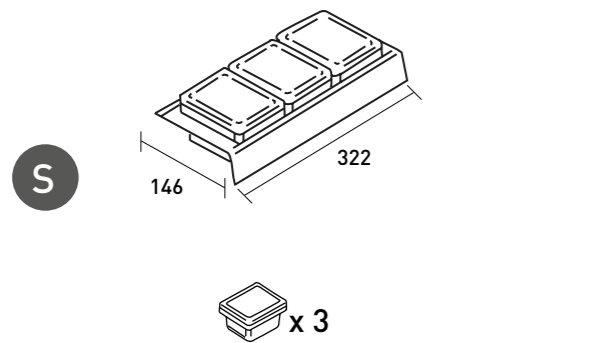

Details maatvoering

ARTIKELNUMMER:

1910201

1910202

1910203

Incl. zwarte antislip mat die op eigen inzicht op maat te maken is.

Omschrijving	Maatvoering (breedte in cm)	Kleur	Artikelnummer	Prijs excl. BTW
--------------	-----------------------------	-------	---------------	-----------------