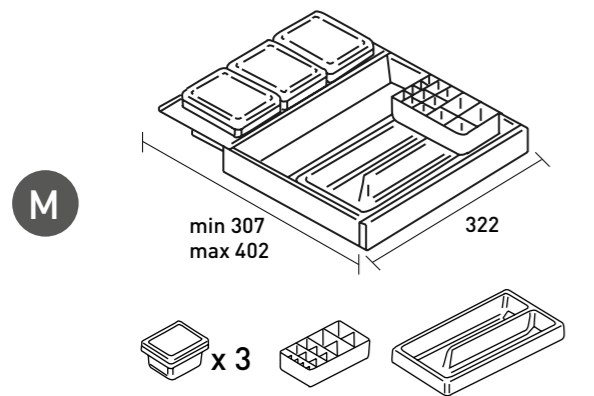

Details maatvoering

ARTIKELNUMMER:

1910201

1910202

1910203

Incl. zwarte antislip mat die op eigen inzicht op maat te maken is.

Omschrijving	Maatvoering (breedte in cm)	Kleur	Artikelnummer	Prijs excl. BTW
--------------	-----------------------------	-------	---------------	-----------------