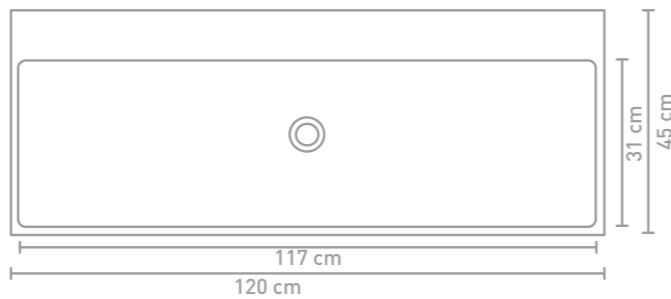

Details maatvoering - bekijk onze website voor uitgebreide technische informatie

60 CM

120 CM

70 CM

120 CM

80 CM

90 CM

140 CM

100 CM

160 CM

100 CM

Porseleinen wastafels zijn vanwege het productieproces onderhevig aan toleranties, waardoor de daadwerkelijke maat bijna altijd groter is dan de vermelde (afgeronde) breedtematen. De reden hierachter is dat de wastafel goed over de onderkast moet vallen.

Omschrijving	Maatvoering (b x d x h in cm)	Kleur	Krgt	Artikelnummer	Prijs excl. BTW
	60 x 45 x 11	Porselein glans wit	0	0202001	€ 459,22
		Porselein glans wit	1	0202011	€ 459,22
Wastafel in porselein enkele wasbak					
	70 x 45 x 11	Porselein glans wit	0	0202021	€ 529,51
		Porselein glans wit	1	0202031	€ 529,51
Wastafel in porselein enkele wasbak					
	80 x 45 x 11	Porselein glans wit	0	0202151	€ 595,11
		Porselein glans wit	1	0202161	€ 595,11
Wastafel in porselein enkele wasbak					
	90 x 45 x 11	Porselein glans wit	0	0202041	€ 637,29
		Porselein glans wit	1	0202051	€ 637,29
Wastafel in porselein enkele wasbak					
	100 x 45 x 11	wasbak centraal	0	0202061	€ 688,83
		Porselein glans wit	1	0202071	€ 688,83
		Porselein glans wit	2	0202081	€ 688,83
NIEUW	wasbak links	Porselein glans wit	0	0202171	€ 759,50
		Porselein glans wit	1	0202175	€ 759,50
NIEUW	wasbak rechts	Porselein glans wit	0	0202181	€ 759,50
		Porselein glans wit	1	0202185	€ 759,50
Wastafel in porselein enkele wasbak					
	120 x 45 x 11	wasbak centraal	0	0202131	€ 810,67
		Porselein glans wit	1	0202135	€ 810,67
		Porselein glans wit	2	0202141	€ 810,67
NIEUW	wasbak links	Porselein glans wit	0	0202191	€ 891,74
		Porselein glans wit	1	0202195	€ 891,74
NIEUW	wasbak rechts	Porselein glans wit	0	0202201	€ 891,74
		Porselein glans wit	1	0202205	€ 891,74
	wasbak dubbel	Porselein glans wit	0	0202091	€ 810,67
		Porselein glans wit	2	0202101	€ 810,67
Wastafel in porselein