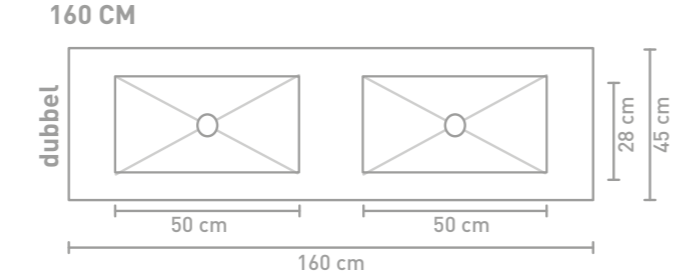

Details maatvoering - bekijk onze website voor uitgebreide technische informatie

60 CM

80 CM

100 CM

120 CM

Omschrijving	Maatvoering (b x d x h in cm)	Kleur	Krgt	Artikelnummer	Prijs excl. BTW
	60 x 45 x 1	wasbak centraal	0	0210000	€ 798,84
			1	0210010	€ 798,84
			0	0210001	€ 798,84
			1	0210011	€ 798,84
			0	0210002	€ 798,84
			1	0210012	€ 798,84
			0	0210003	€ 798,84
			1	0210013	€ 798,84
			0	0210000	€ 798,84
			1	0210010	€ 798,84

Wastafel met enkele wasbak in keramische slab met schuinaflopande envelop bodem

	80 x 45 x 1	wasbak midden	0	0210020	€ 888,10
			1	0210030	€ 888,10
			0	0210021	€ 888,10
			1	0210031	€ 888,10
			0	0210022	€ 888,10
			1	0210032	€ 888,10
			0	0210023	€ 888,10
			1	0210033	€ 888,10
			0	0210020	€ 888,10
			1	0210030	€ 888,10

Wastafel met enkele wasbak in keramische slab met schuinaflopande envelop bodem

	100 x 45 x 1	wasbak midden	0	0210040	€ 977,36
			1	0210050	€ 977,36
			0	0210041	€ 977,36
			1	0210051	€ 977,36
			0	0210042	€ 977,36
			1	0210052	€ 977,36
			0	0210043	€ 977,36
			1	0210053	€ 977,36
			0	0210040	€ 977,36
			1	0210050	€ 977,36

	100 x 45 x 1	wasbak links	0	0210160	€ 977,36
			1	0210170	€ 977,36
			0	0210161	€ 977,36
			1	0210171	€ 977,36
			0	0210162	€ 977,36
			1	0210172	€ 977,36
			0	0210163	€ 977,36
			1	0210173	€ 977,36
			0	0210160	€ 977,36
			1	0210170	€ 977,36

	100 x 45 x 1	wasbak rechts	0	0210180	€ 977,36
			1	0210190	€ 977,36
			0	0210181	€ 977,36
			1	0210191	€ 977,36
			0	0210182	€ 977,36
			1	0210192	€ 977,36
			0	0210183	€ 977,36
			1	0210193	€ 977,36
			0	0210180	€ 977,36
			1	0210190	€ 977,36

Wastafel met enkele wasbak in keramische slab met schuinaflopande envelop bodem