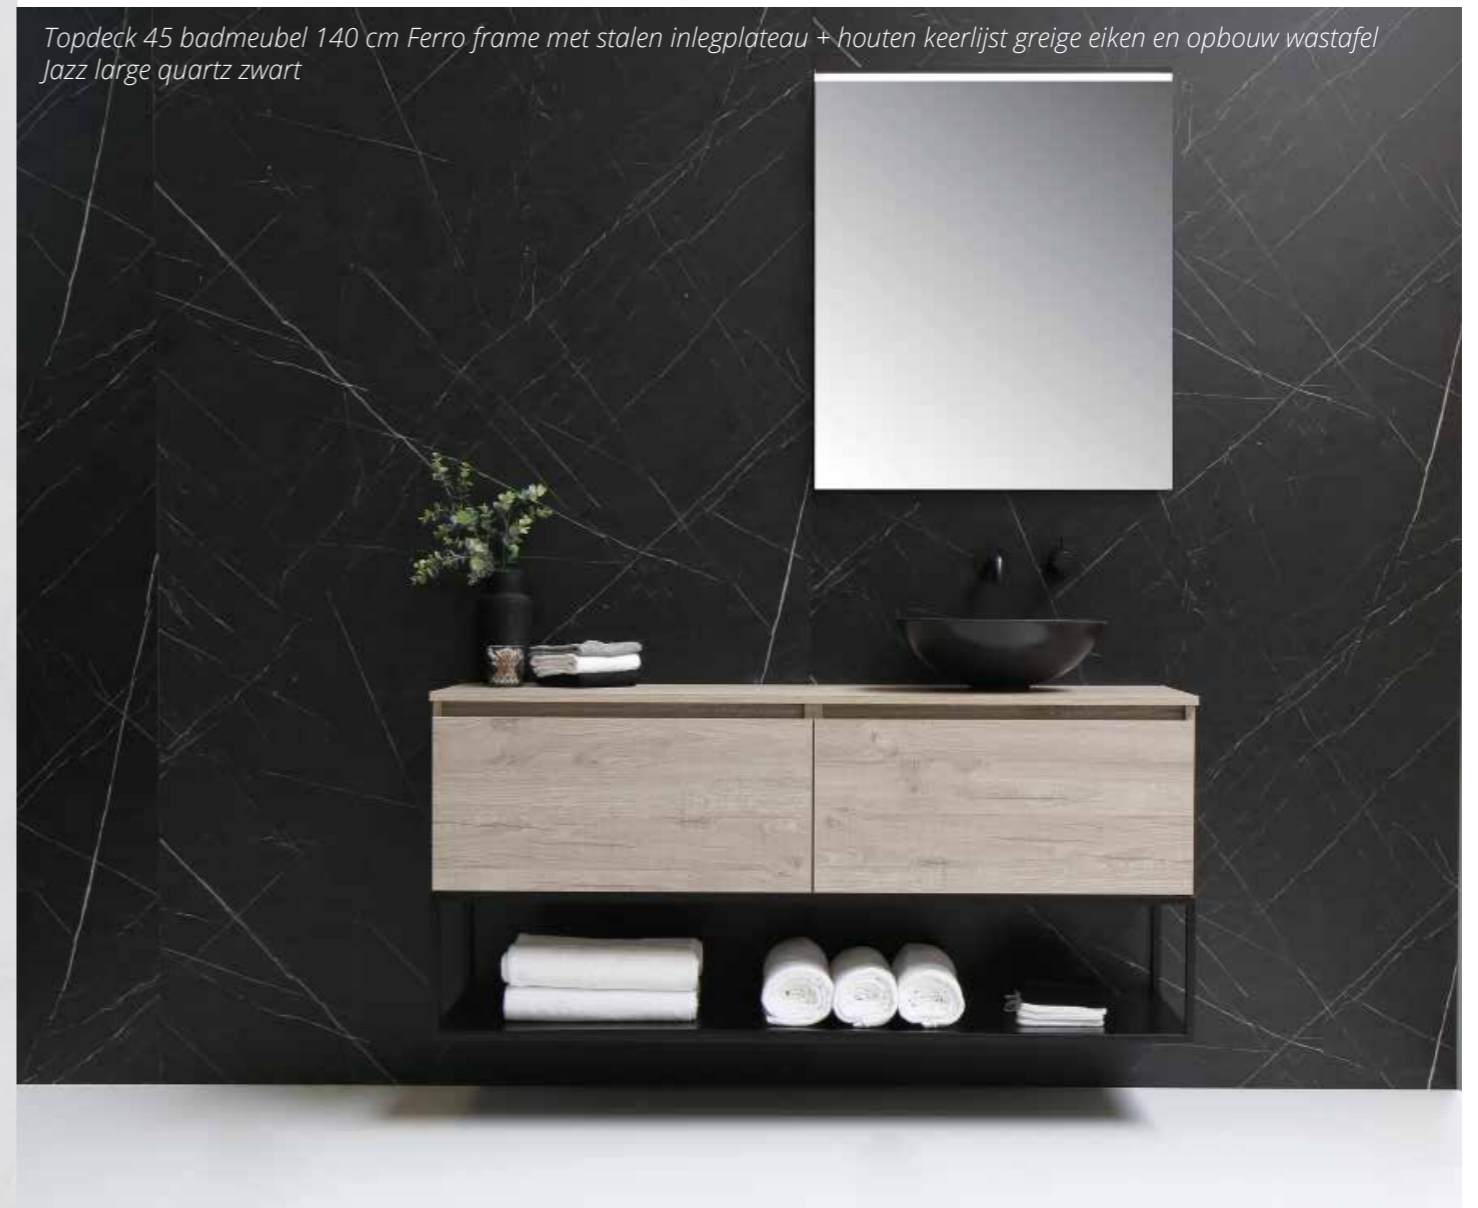

45 | TOPDECK

Meer dan een badkamermeubel

De Topdeck is het meubel waarmee u eindeloos kunt combineren. Deze serie is echt heel compleet te noemen. Met een ruime keuze aan breedtematen, kleuren en opbouw wastafels heeft u mogelijkheden te over. U kunt bijvoorbeeld kiezen voor een asymmetrische opstelling met een opbouw wastafel aan één zijde en creëert u een lekker ruim aflegplateau aan de andere zijde.

Met de veelzijdige Topdeck 45 kunt u creatief helemaal los gaan. Met een keuze uit verschillende opbouw wastafels en onderkasten moet het wel heel gek lopen als u hier geen keuze kunt maken. En wat dacht u van de ruime keuze uit breedtematen tot wel 180 centimeter! De dieptematen zijn altijd 45 centimeter. Ruimte genoeg voor een unieke badkamer.

Design tip:

Voor een speels effect in de badkamer kan bijvoorbeeld worden gekozen voor een asymmetrische opstelling. Door de kom aan één zijde te plaatsen ontstaat er een groot aflegplateau aan de andere zijde.

Topdeck 45 badmeubel 140 cm Ferro frame met stalen inlegplateau + houten keerlijst greige eiken en opbouw wastafel Jazz large quartz zwart

45
TOPDECK