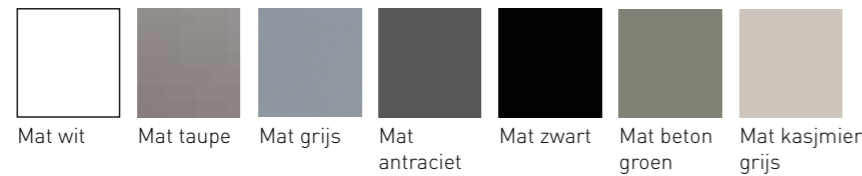

Kleuren

Omschrijving	Maatvoering (b x d x h in cm)	Kleur	Artikelnummer	Prijs excl. BTW	
  Onderkast 2 laden greeploos gelakt met 45 graden afwerking rondom	60 x 45 x 52	UITLOPEND	Mat wit	1240400	€ 834,20
		Mat taupe	1240405	€ 834,20	
		Mat grijs	1240404	€ 834,20	
		Mat antraciet	1240401	€ 834,20	
		Mat zwart	1240406	€ 834,20	
		Mat beton groen	1240407	€ 834,20	
		Mat kasjmier grijs	1240408	€ 834,20	
		Hoogglans wit	1240402	€ 834,20	
  Onderkast 2 laden greeploos gelakt met 45 graden afwerking rondom	70 x 45 x 52	UITLOPEND	Mat wit	1240410	€ 964,61
		Mat taupe	1240415	€ 964,61	
		Mat grijs	1240414	€ 964,61	
		Mat antraciet	1240411	€ 964,61	
		Mat zwart	1240416	€ 964,61	
		Mat beton groen	1240417	€ 964,61	
		Mat kasjmier grijs	1240418	€ 964,61	
		Hoogglans wit	1240412	€ 964,61	
  Onderkast 2 laden greeploos gelakt met 45 graden afwerking rondom	80 x 45 x 52	UITLOPEND	Mat wit	1240470	€ 1.002,33
		Mat taupe	1240475	€ 1.002,33	
		Mat grijs	1240474	€ 1.002,33	
		Mat antraciet	1240471	€ 1.002,33	
		Mat zwart	1240476	€ 1.002,33	
		Mat beton groen	1240477	€ 1.002,33	
		Mat kasjmier grijs	1240478	€ 1.002,33	
		Hoogglans wit	1240472	€ 1.002,33	
  Onderkast 2 laden greeploos gelakt met 45 graden afwerking rondom	90 x 45 x 52	UITLOPEND	Mat wit	1240460	€ 1.030,34
		Mat taupe	1240465	€ 1.030,34	
		Mat grijs	1240464	€ 1.030,34	
		Mat antraciet	1240461	€ 1.030,34	
		Mat zwart	1240466	€ 1.030,34	
		Mat beton groen	1240467	€ 1.030,34	
		Mat kasjmier grijs	1240468	€ 1.030,34	
		Hoogglans wit	1240462	€ 1.030,34	
  Onderkast 2 laden greeploos gelakt met 45 graden afwerking rondom	100 x 45 x 52	UITLOPEND	Mat wit	1240420	€ 1.095,02
		Mat taupe	1240425	€ 1.095,02	
		Mat grijs	1240424	€ 1.095,02	
		Mat antraciet	1240421	€ 1.095,02	
		Mat zwart	1240426	€ 1.095,02	
		Mat beton groen	1240427	€ 1.095,02	
		Mat kasjmier grijs	1240428	€ 1.095,02	
		Hoogglans wit	1240422	€ 1.095,02