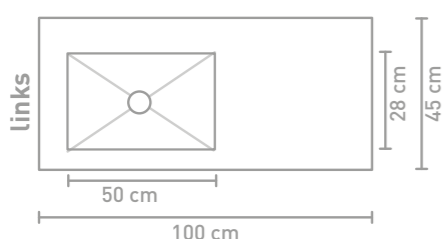

Details maatvoering - bekijk onze website voor uitgebreide technische informatie

60 CM

80 CM

100 CM

120 CM

Omschrijving	Maatvoering (b x d x h in cm)	Kleur	Krgt	Artikelnummer	Prijs excl. BTW
	60 x 45 x 1	wasbak centraal	0	0210000	€ 798,84
			1	0210010	€ 798,84
			0	0210001	€ 798,84
			1	0210011	€ 798,84
			0	0210002	€ 798,84
			1	0210012	€ 798,84
			0	0210003	€ 798,84
			1	0210013	€ 798,84
			0	0210000	€ 798,84
			1	0210010	€ 798,84

Wastafel met enkele wasbak in keramische slab met schuinaflopande envelop bodem

	80 x 45 x 1	wasbak midden	0	0210020	€ 888,10
			1	0210030	€ 888,10
			0	0210021	€ 888,10
			1	0210031	€ 888,10
			0	0210022	€ 888,10
			1	0210032	€ 888,10
			0	0210023	€ 888,10
			1	0210033	€ 888,10
			0	0210020	€ 888,10
			1	0210030	€ 888,10

Wastafel met enkele wasbak in keramische slab met schuinaflopande envelop bodem

	100 x 45 x 1	wasbak midden	0	0210040	€ 977,36
			1	0210050	€ 977,36
			0	0210041	€ 977,36
			1	0210051	€ 977,36
			0	0210042	€ 977,36
			1	0210052	€ 977,36
			0	0210043	€ 977,36
			1	0210053	€ 977,36
			0	0210040	€ 977,36
			1	0210050	€ 977,36

	100 x 45 x 1	wasbak links	0	0210160	€ 977,36
			1	0210170	€ 977,36
			0	0210161	€ 977,36
			1	0210171	€ 977,36
			0	0210162	€ 977,36
			1	0210172	€ 977,36
			0	0210163	€ 977,36
			1	0210173	€ 977,36
			0	0210160	€ 977,36
			1	0210170	€ 977,36

	100 x 45 x 1	wasbak rechts	0	0210180	€ 977,36
			1	0210190	€ 977,36
			0	0210181	€ 977,36
			1	0210191	€ 977,36
			0	0210182	€ 977,36
			1	0210192	€ 977,36
			0	0210183	€ 977,36
			1	0210193	€ 977,36
			0	0210180	€ 977,36
			1	0210190	€ 977,36

Wastafel met enkele wasbak in keramische slab met schuinaflopande envelop bodem