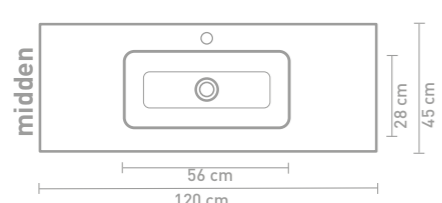

Faktor badmeubel 160 cm greeploos gelakt in mat beton groen en wastafel in polystone mat wit

Details maatvoering - bekijk onze website voor uitgebreide technische informatie
80 CM

100 CM

140 CM

120 CM

160 CM