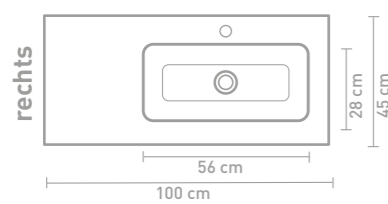

Details maatvoering - bekijk onze website voor uitgebreide technische informatie

60 CM

80 CM

100 CM

120 CM

140 CM

160 CM

Porseleinen wastafels zijn vanwege het productieproces onderhevig aan toleranties, waardoor de daadwerkelijke maat bijna altijd groter is dan de vermelde (afgeronde) breedtematen. De reden hierachter is dat de wastafel goed over de onderkast moet vallen.