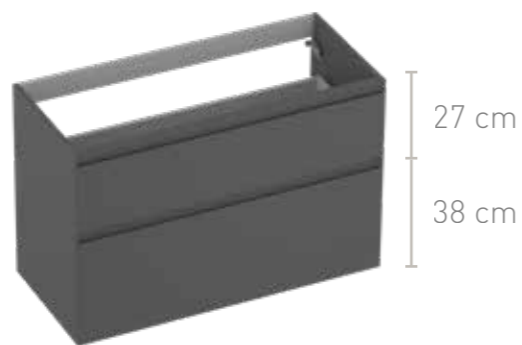

45 | ONDERKAST 2 LADEN GREEPLOOS GELAKT ASYMMETRISCH

Maten (b x d x h)

- 60 x 45 x 65 cm
- 70 x 45 x 65 cm
- 80 x 45 x 65 cm
- 90 x 45 x 65 cm
- 100 x 45 x 65 cm
- 120 x 45 x 65 cm
- 120 x 45 x 65 cm (4 laden | 2 x 60 cm onderkast)
- 140 x 45 x 65 cm (4 laden | 2 x 70 cm onderkast)
- 160 x 45 x 65 cm (4 laden | 2 x 80 cm onderkast)
- 180 x 45 x 65 cm (4 laden | 2 x 90 cm onderkast)