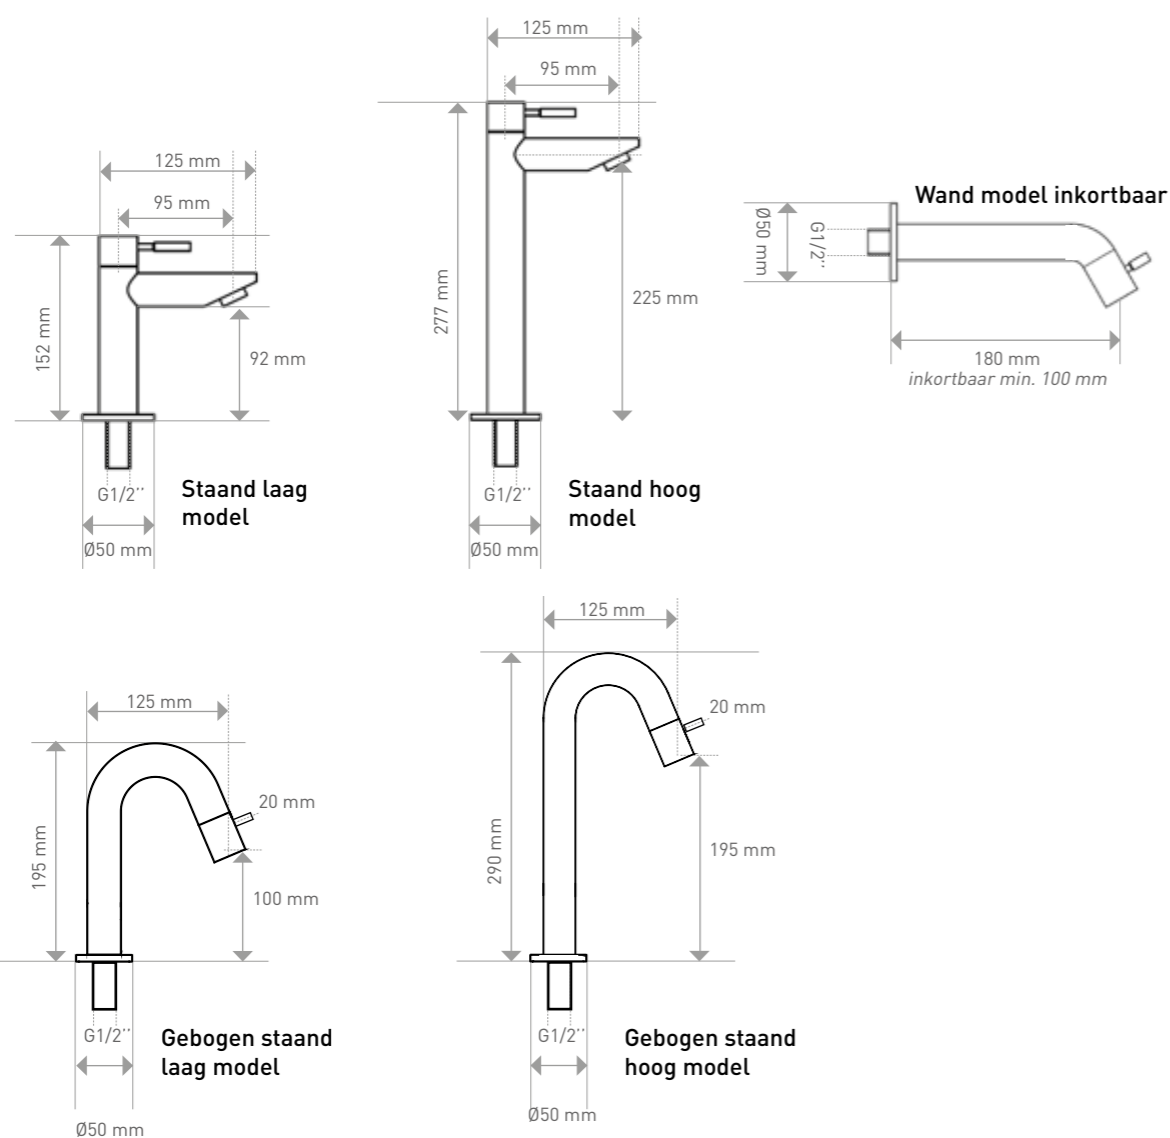

Technische gegevens

Omschrijving	Kleur	Artikelnummer	Prijs excl. BTW

Chroom	9902400	€ 161,67
Mat zwart	9902401	€ 215,56
Mat rosé goud	9902402	€ 215,56
Brushed mat goud	9902403	€ 215,56
Metal black	9902404	€ 215,56
Brushed nickel	9902405	€ 215,56

Combi set 1A bestaande uit: fontein kraan **staand laag model**, design sifon en always open plug

Chroom	9902410	€ 193,99
Mat zwart	9902411	€ 247,88
Mat rosé goud	9902412	€ 247,88
Brushed mat goud	9902413	€ 247,88
Metal black	9902414	€ 247,88
Brushed nickel	9902415	€ 247,88

Combi set 2A bestaande uit: fontein kraan **staand hoog model**, design sifon en always open plug

Chroom	9902420	€ 172,44
Mat zwart	9902421	€ 226,33
Mat rosé goud	9902422	€ 226,33
Brushed mat goud	9902423	€ 226,33
Metal black	9902424	€ 226,33
Brushed nickel	9902425	€ 226,33

Combi set 3A bestaande uit: fontein kraan **wand model inkortbaar**, design sifon en always open plug

Chroom	9902460	€ 172,44
Mat zwart	9902461	€ 226,33
Mat rosé goud	9902462	€ 226,33
Brushed mat goud	9902463	€ 226,33
Metal black	9902464	€ 226,33
Brushed nickel	9902465	€ 226,33

Combi set 4A bestaande uit: fontein kraan **gebogen staand laag model**, design sifon en always open plug

Chroom	9902480	€ 205,29
Mat zwart	9902481	€ 256,61
Mat rosé goud	9902482	€ 256,61
Brushed mat goud	9902483	€ 256,61
Metal black	9902484	€ 256,61
Brushed nickel	9902485	€ 256,61

Combi set 5A bestaande uit: fontein kraan **gebogen staand hoog model**, design sifon en always open plug