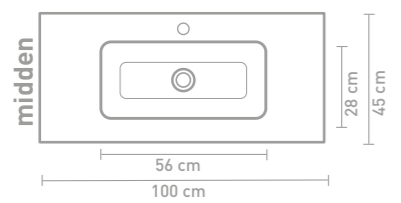

Faktor badmeubel 160 cm greeploos gelakt in mat beton groen en wastafel in polystone mat wit

Details maatvoering - bekijk onze website voor uitgebreide technische informatie
80 CM

100 CM

140 CM

120 CM

160 CM