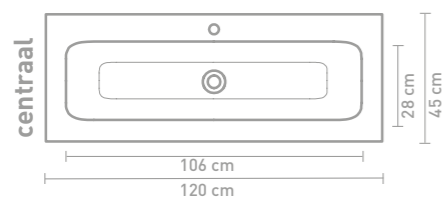

Faktor badmeubel 160 cm greeploos gelakt in mat beton groen en wastafel in polystone mat wit

Details maatvoering - bekijk onze website voor uitgebreide technische informatie
80 CM

100 CM

140 CM

120 CM

160 CM