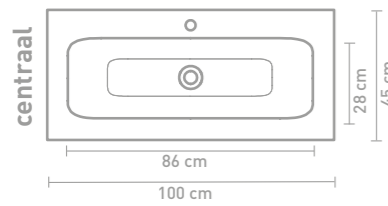

Details maatvoering - bekijk onze website voor uitgebreide technische informatie

60 CM

80 CM

100 CM

120 CM

140 CM

160 CM

Porseleinen wastafels zijn vanwege het productieproces onderhevig aan toleranties, waardoor de daadwerkelijke maat bijna altijd groter is dan de vermelde (afgeronde) breedtematen. De reden hierachter is dat de wastafel goed over de onderkast moet vallen.