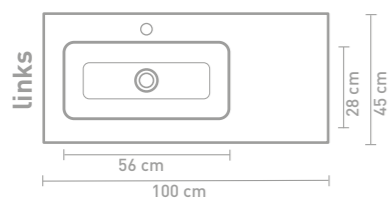

Details maatvoering - bekijk onze website voor uitgebreide technische informatie

60 CM

80 CM

100 CM

120 CM

140 CM

160 CM

Porseleinen wastafels zijn vanwege het productieproces onderhevig aan toleranties, waardoor de daadwerkelijke maat bijna altijd groter is dan de vermelde (afgeronde) breedtematen. De reden hierachter is dat de wastafel goed over de onderkast moet vallen.