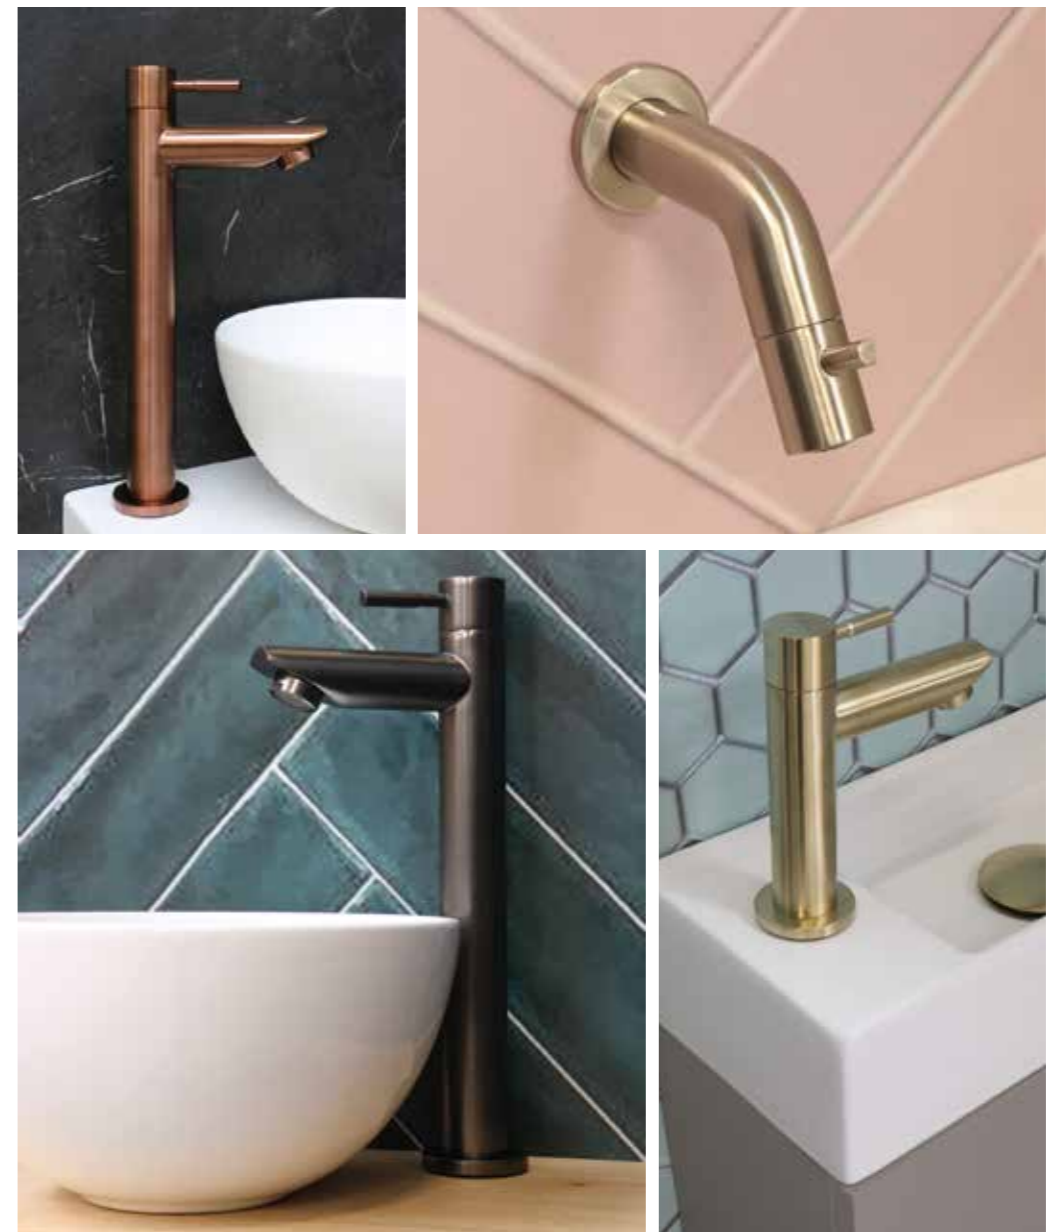

Make-up spiegel incl. 3 standen LED

Leverbaar vanaf medio september 2024

FORTEINKRANEN

Ook het toilet krijgt een steeds mooiere uitstraling. Met de modern gekleurde koudwaterkranen die gemaakt zijn van kwalitatief en hoogwaardig geborsteld messing maakt u het toilet helemaal van deze tijd.