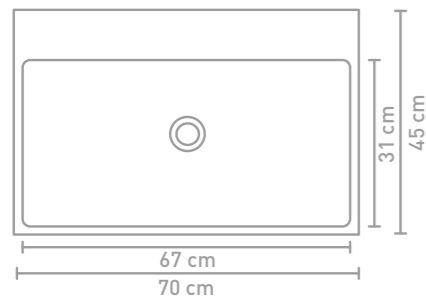

Details maatvoering - bekijk onze website voor uitgebreide technische informatie

60 CM

120 CM

70 CM

120 CM

80 CM

90 CM

140 CM

100 CM

160 CM

100 CM

Porseleinen wastafels zijn vanwege het productieproces onderhevig aan toleranties, waardoor de daadwerkelijke maat bijna altijd groter is dan de vermelde (afgeronde) breedtematen. De reden hierachter is dat de wastafel goed over de onderkast moet vallen.