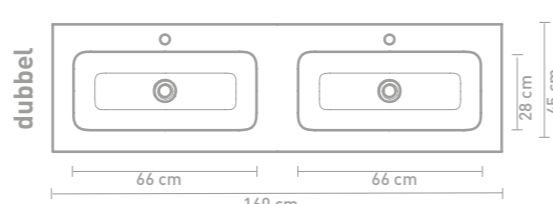

Details maatvoering - bekijk onze website voor uitgebreide technische informatie

60 CM

80 CM

100 CM

120 CM

140 CM

160 CM

Porseleinen wastafels zijn vanwege het productieproces onderhevig aan toleranties, waardoor de daadwerkelijke maat bijna altijd groter is dan de vermelde (afgeronde) breedtematen. De reden hierachter is dat de wastafel goed over de onderkast moet vallen.