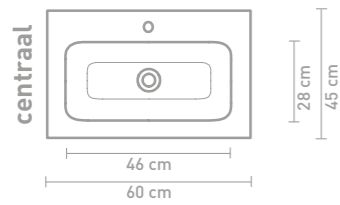

Details maatvoering - bekijk onze website voor uitgebreide technische informatie

60 CM

80 CM

100 CM

120 CM

140 CM

160 CM

Porseleinen wastafels zijn vanwege het productieproces onderhevig aan toleranties, waardoor de daadwerkelijke maat bijna altijd groter is dan de vermelde (afgeronde) breedtematen. De reden hierachter is dat de wastafel goed over de onderkast moet vallen.