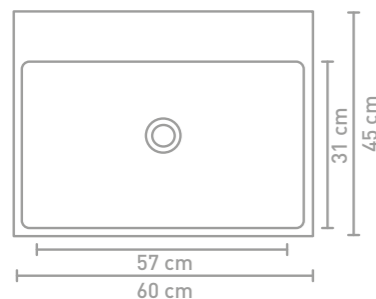

Details maatvoering - bekijk onze website voor uitgebreide technische informatie

60 CM