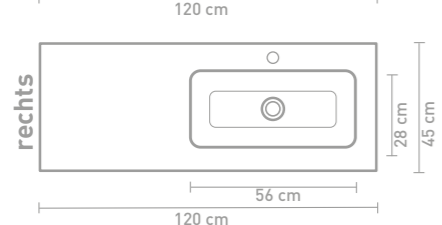

Faktor badmeubel 160 cm greeploos gelakt in mat beton groen en wastafel in polystone mat wit

Details maatvoering - bekijk onze website voor uitgebreide technische informatie
80 CM

100 CM

140 CM

120 CM

160 CM