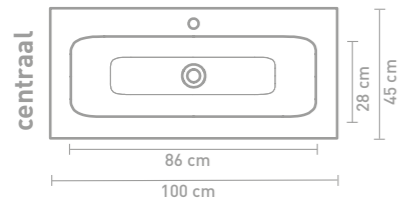

Details maatvoering - bekijk onze website voor uitgebreide technische informatie
80 CM

100 CM

140 CM

120 CM

160 CM

Omschrijving	Maatvoering (b x d x h in cm)	Kleur	Krgt	Artikelnummer	Prijs excl. BTW
	80 x 45 x 1,5 wasbak centraal	Polystone glans wit	0	3407000	€ 414,24
		Polystone glans wit	1	3407001	€ 414,24
		Polystone mat wit	0	3407200	€ 414,24
		Polystone mat wit	1	3407201	€ 414,24

Wastafel in polystone

	100 x 45 x 1,5 wasbak centraal	Polystone glans wit	0	3407010	€ 447,98
		Polystone glans wit	1	3407011	€ 447,98
		Polystone glans wit	2	3407012	€ 447,98
		Polystone mat wit	0	3407210	€ 447,98
		Polystone mat wit	1	3407211	€ 447,98
		Polystone mat wit	2	3407212	€ 447,98
	wasbak midden	Polystone glans wit	0	3407050	€ 447,98
		Polystone glans wit	1	3407051	€ 447,98
		Polystone mat wit	0	3407250	€ 447,98
		Polystone mat wit	1	3407251	€ 447,98
	wasbak links	Polystone glans wit	0	3407014	€ 447,98
		Polystone glans wit	1	3407015	€ 447,98
		Polystone mat wit	0	3407214	€ 447,98
		Polystone mat wit	1	3407215	€ 447,98
	wasbak rechts	Polystone glans wit	0	3407017	€ 447,98
		Polystone glans wit	1	3407018	€ 447,98
		Polystone mat wit	0	3407217	€ 447,98
		Polystone mat wit	1	3407218	€ 447,98

Wastafel in polystone