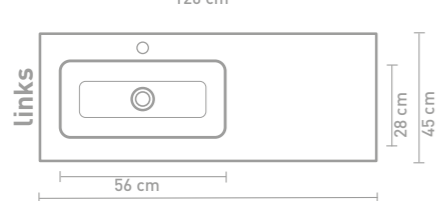

Faktor badmeubel 160 cm greeploos gelakt in mat beton groen en wastafel in polystone mat wit

Details maatvoering - bekijk onze website voor uitgebreide technische informatie
80 CM

100 CM

140 CM

120 CM

160 CM