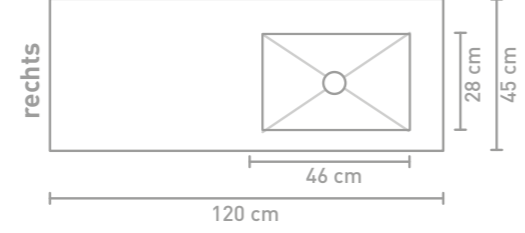

Details maatvoering - bekijk onze website voor uitgebreide technische informatie

60 CM

80 CM

100 CM

120 CM

Omschrijving	Maatvoering (b x d x h in cm)	Kleur	Krgt	Artikelnummer	Prijs excl. BTW
	60 x 45 x 1	wasbak centraal	0	0210000	€ 798,84
			1	0210010	€ 798,84
			0	0210001	€ 798,84
			1	0210011	€ 798,84
			0	0210002	€ 798,84
			1	0210012	€ 798,84
			0	0210003	€ 798,84
			1	0210013	€ 798,84
			0	0210000	€ 798,84
			1	0210010	€ 798,84

Wastafel met enkele wasbak in keramische slab met schuinaflopande envelop bodem

	80 x 45 x 1	wasbak midden	0	0210020	€ 888,10
			1	0210030	€ 888,10
			0	0210021	€ 888,10
			1	0210031	€ 888,10
			0	0210022	€ 888,10
			1	0210032	€ 888,10
			0	0210023	€ 888,10
			1	0210033	€ 888,10
			0	0210020	€ 888,10
			1	0210030	€ 888,10

Wastafel met enkele wasbak in keramische slab met schuinaflopande envelop bodem

	100 x 45 x 1	wasbak midden	0	0210040	€ 977,36
			1	0210050	€ 977,36
			0	0210041	€ 977,36
			1	0210051	€ 977,36
			0	0210042	€ 977,36
			1	0210052	€ 977,36
			0	0210043	€ 977,36
			1	0210053	€ 977,36
			0	0210040	€ 977,36
			1	0210050	€ 977,36

	100 x 45 x 1	wasbak links	0	0210160	€ 977,36
			1	0210170	€ 977,36
			0	0210161	€ 977,36
			1	0210171	€ 977,36
			0	0210162	€ 977,36
			1	0210172	€ 977,36
			0	0210163	€ 977,36
			1	0210173	€ 977,36
			0	0210160	€ 977,36
			1	0210170	€ 977,36

	100 x 45 x 1	wasbak rechts	0	0210180	€ 977,36
			1	0210190	€ 977,36
			0	0210181	€ 977,36
			1	0210191	€ 977,36
			0	0210182	€ 977,36
			1	0210192	€ 977,36
			0	0210183	€ 977,36
			1	0210193	€ 977,36
			0	0210180	€ 977,36
			1	0210190	€ 977,36

Wastafel met enkele wasbak in keramische slab met schuinaflopande envelop bodem