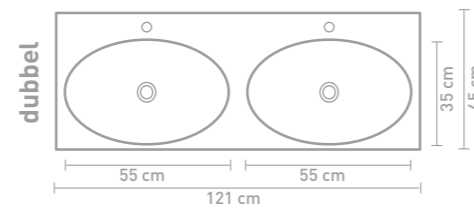

Smooth badmeubel 140 cm houten keerlijst ivoor eiken en wastafel in polystone glans wit

Smooth badmeubel 140 cm houten keerlijst ivoor eiken en wastafel in polystone mat wit

Smooth badmeubel 140 cm greeploos gelakt mat kasjmier grijs en wastafel in polystone glans wit

Details maatvoering - bekijk onze website voor uitgebreide technische informatie

60 CM

120 CM

80 CM

140 CM

100 CM

160 CM

180 CM