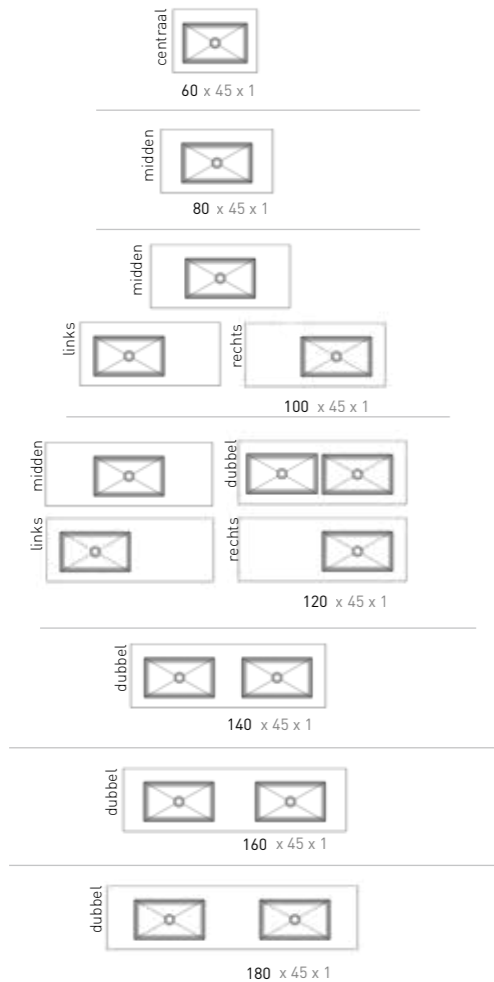

Materiaal / kleur

ONDERKASTEN OVERZICHT

cm	Decor								Lak					Fineer eiken		Massief eiken											
	Naturel eiken	Oer grijs	Noten	Houtskool eiken	Grijze eiken	Koper eiken	Zuiver eiken	Intens eiken	Ivoor eiken	Mat wit	Mat taupe	Mat grijs	Mat antraciet	Mat zwart	Mat beton groen	Mat kasjmier grijs	Hoogglans wit	Natur	Ash grey	Chocolate	Charcoal	Aqua	Ash grey	Chocolate	Charcoal		
Met grepen																											
60	✓	✓																✓									
70																											
80	✓																										
90																											
100	✓	✓																									
120	✓	✓																									
140**	✓	✓																									
160**	✓	✓																									
180**	✓	✓																									
Greeploos houten keerlijst																											
60	✓	✓	✓	✓	✓	✓	✓	✓	✓																		
70																											
80	✓	✓	✓	✓	✓	✓	✓	✓	✓																		
90																											
100	✓	✓	✓	✓	✓	✓	✓	✓	✓																		
120	✓	✓	✓	✓	✓	✓	✓	✓	✓																		
140**	✓	✓	✓	✓	✓	✓	✓	✓	✓																		
160**	✓	✓	✓	✓	✓	✓	✓	✓	✓																		
180**	✓	✓	✓	✓	✓	✓	✓	✓	✓																		
Greeploos gelakt																											
60										✓	✓	✓	✓	✓	✓	✓	✓	✓	✓	✓	✓	✓	✓	✓	✓	✓	✓
70																											
80										✓	✓	✓	✓	✓	✓	✓	✓	✓	✓	✓	✓	✓	✓	✓	✓	✓	✓
90																											
100										✓	✓	✓	✓	✓	✓	✓	✓	✓	✓	✓	✓	✓	✓	✓	✓	✓	✓
120										✓	✓	✓	✓	✓	✓	✓	✓	✓	✓	✓	✓	✓	✓	✓	✓	✓	✓
140**										✓	✓	✓	✓	✓	✓	✓	✓	✓	✓	✓	✓	✓	✓	✓	✓	✓	✓
160**										✓	✓	✓	✓	✓	✓	✓	✓	✓	✓	✓	✓	✓	✓	✓	✓	✓	✓
180**										✓	✓	✓	✓	✓	✓	✓	✓	✓	✓	✓	✓	✓	✓	✓	✓	✓	✓
Greeploos fineer eiken																											
60																		✓	✓	✓	✓						
70																											
80																		✓	✓	✓	✓						
90																											
100																		✓	✓	✓	✓						
120																		✓	✓	✓	✓						
140**																		✓	✓	✓	✓						
160**																		✓	✓	✓	✓						
180**																		✓	✓	✓	✓						
Push-to-Open																											
60																											
70																											
80	✓	✓	✓	✓	✓	✓	✓	✓	✓	✓	✓	✓	✓	✓	✓	✓	✓	✓	✓	✓	✓	✓	✓	✓	✓	✓	✓
90																											
100	✓	✓	✓	✓	✓	✓	✓	✓	✓	✓	✓	✓	✓	✓	✓	✓	✓	✓	✓	✓	✓	✓	✓	✓	✓	✓	✓
120	✓	✓	✓	✓	✓	✓	✓	✓	✓	✓	✓	✓	✓	✓	✓	✓	✓	✓	✓	✓	✓	✓	✓	✓	✓	✓	✓
140**	✓	✓	✓	✓	✓	✓	✓	✓	✓	✓	✓	✓	✓	✓	✓	✓	✓	✓	✓	✓	✓	✓	✓	✓	✓	✓	✓
160**	✓	✓	✓	✓	✓	✓	✓	✓	✓	✓	✓	✓	✓	✓	✓	✓	✓	✓	✓	✓	✓	✓	✓	✓	✓	✓	✓
180**	✓	✓	✓	✓	✓	✓	✓	✓	✓	✓	✓	✓	✓	✓	✓	✓	✓	✓	✓	✓	✓	✓	✓	✓	✓	✓	✓

Bovenstaande onderkasten kunnen, in combinatie met een asymmetrische wastafel, gecombineerd worden met regalen in fineer of staal.

** Bestaat uit 2 onderkasten