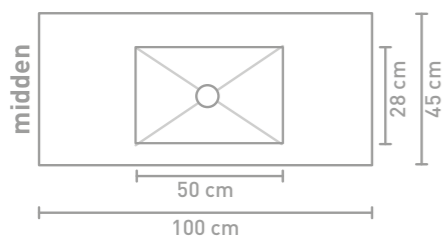

Details maatvoering - bekijk onze website voor uitgebreide technische informatie

60 CM

80 CM

100 CM

120 CM

Omschrijving	Maatvoering (b x d x h in cm)	Kleur	Krgt	Artikelnummer	Prijs excl. BTW
	60 x 45 x 1	wasbak centraal	0	0210000	€ 798,84
			1	0210010	€ 798,84
			0	0210001	€ 798,84
			1	0210011	€ 798,84
			0	0210002	€ 798,84
			1	0210012	€ 798,84
			0	0210003	€ 798,84
			1	0210013	€ 798,84
			0	0210000	€ 798,84
			1	0210010	€ 798,84

Wastafel met enkele wasbak in keramische slab met schuinaflopande envelop bodem

	80 x 45 x 1	wasbak midden	0	0210020	€ 888,10
			1	0210030	€ 888,10
			0	0210021	€ 888,10
			1	0210031	€ 888,10
			0	0210022	€ 888,10
			1	0210032	€ 888,10
			0	0210023	€ 888,10
			1	0210033	€ 888,10
			0	0210020	€ 888,10
			1	0210030	€ 888,10

Wastafel met enkele wasbak in keramische slab met schuinaflopande envelop bodem

	100 x 45 x 1	wasbak midden	0	0210040	€ 977,36
			1	0210050	€ 977,36
			0	0210041	€ 977,36
			1	0210051	€ 977,36
			0	0210042	€ 977,36
			1	0210052	€ 977,36
			0	0210043	€ 977,36
			1	0210053	€ 977,36
			0	0210040	€ 977,36
			1	0210050	€ 977,36

	100 x 45 x 1	wasbak links	0	0210160	€ 977,36
			1	0210170	€ 977,36
			0	0210161	€ 977,36
			1	0210171	€ 977,36
			0	0210162	€ 977,36
			1	0210172	€ 977,36
			0	0210163	€ 977,36
			1	0210173	€ 977,36
			0	0210160	€ 977,36
			1	0210170	€ 977,36

	100 x 45 x 1	wasbak rechts	0	0210180	€ 977,36
			1	0210190	€ 977,36
			0	0210181	€ 977,36
			1	0210191	€ 977,36
			0	0210182	€ 977,36
			1	0210192	€ 977,36
			0	0210183	€ 977,36
			1	0210193	€ 977,36
			0	0210180	€ 977,36
			1	0210190	€ 977,36

Wastafel met enkele wasbak in keramische slab met schuinaflopande envelop bodem