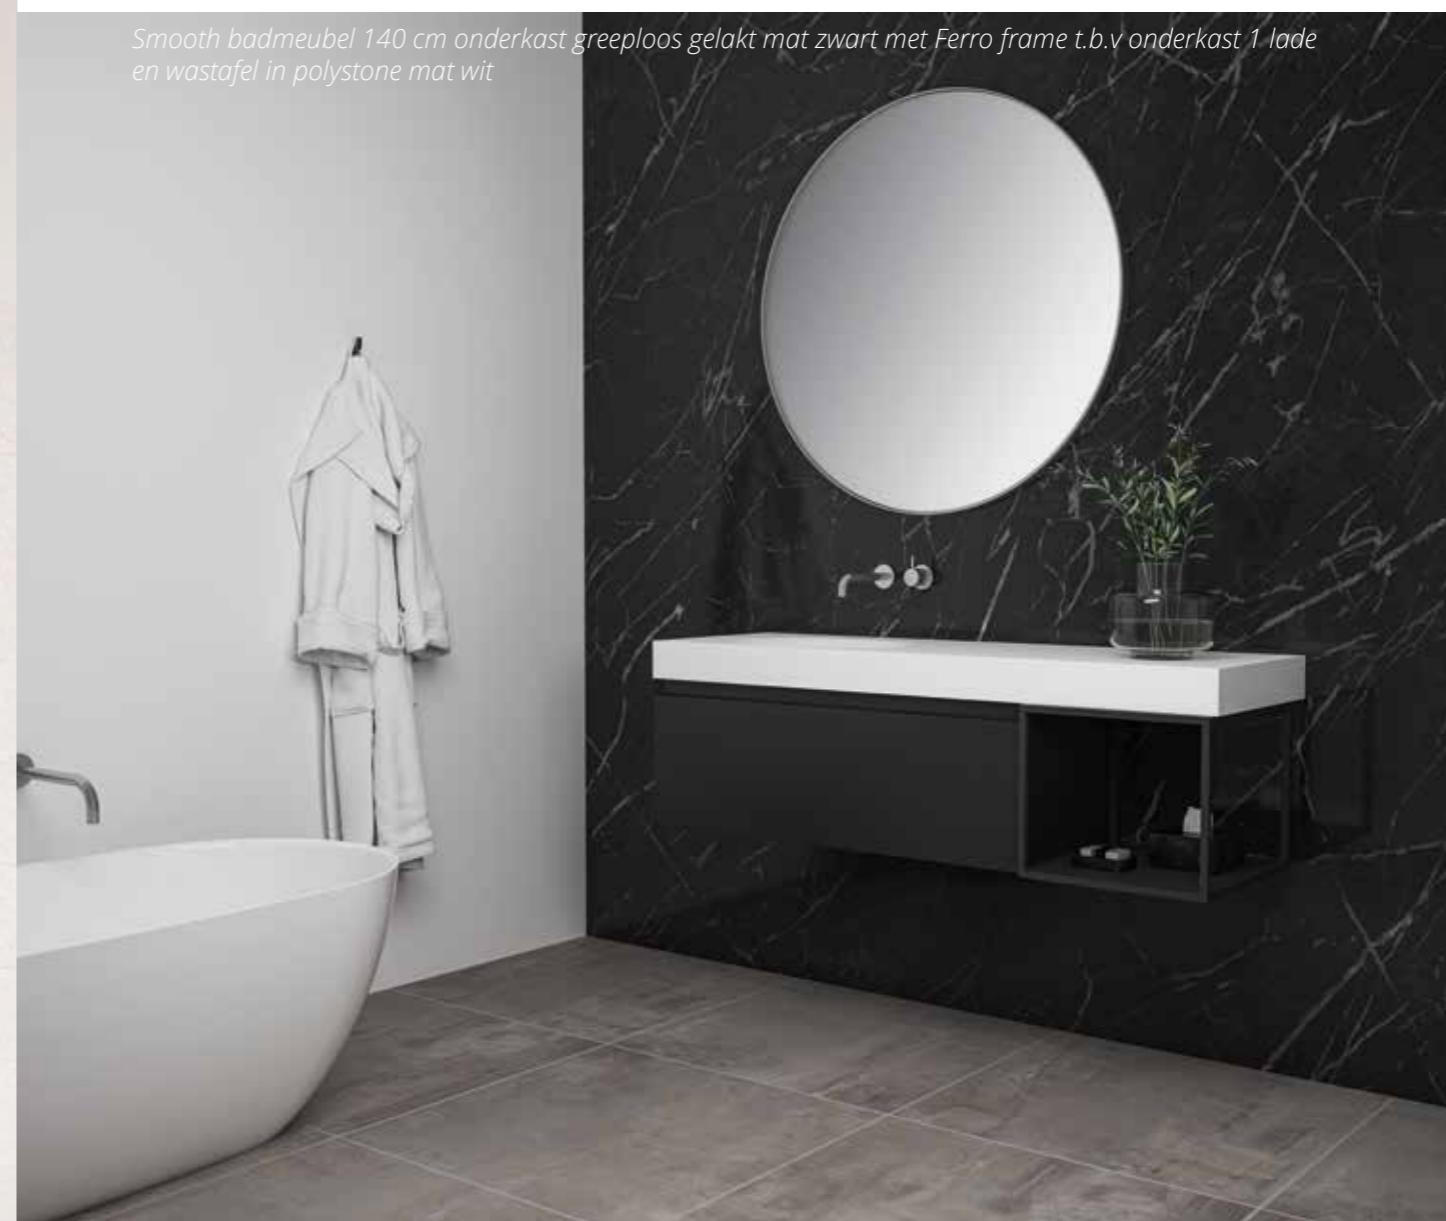

Smooth badmeubel 140 cm onderkast greeploos gelakt mat zwart met Ferro frame t.b.v onderkast 1 lade en wastafel in polystone mat wit