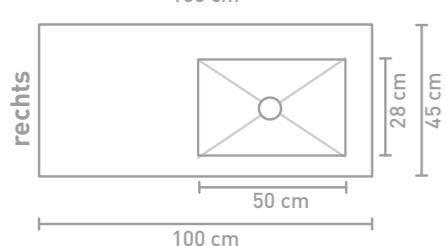

Details maatvoering - bekijk onze website voor uitgebreide technische informatie

60 CM

80 CM

100 CM

120 CM

Omschrijving	Maatvoering (b x d x h in cm)	Kleur	Krgt	Artikelnummer	Prijs excl. BTW
	60 x 45 x 1	wasbak centraal	0	0210000	€ 798,84
			1	0210010	€ 798,84
			0	0210001	€ 798,84
			1	0210011	€ 798,84
			0	0210002	€ 798,84
			1	0210012	€ 798,84
			0	0210003	€ 798,84
			1	0210013	€ 798,84
			0	0210000	€ 798,84
			1	0210010	€ 798,84

Wastafel met enkele wasbak in keramische slab met schuinaflopande envelop bodem

	80 x 45 x 1	wasbak midden	0	0210020	€ 888,10
			1	0210030	€ 888,10
			0	0210021	€ 888,10
			1	0210031	€ 888,10
			0	0210022	€ 888,10
			1	0210032	€ 888,10
			0	0210023	€ 888,10
			1	0210033	€ 888,10
			0	0210020	€ 888,10
			1	0210030	€ 888,10

Wastafel met enkele wasbak in keramische slab met schuinaflopande envelop bodem

	100 x 45 x 1	wasbak midden	0	0210040	€ 977,36
			1	0210050	€ 977,36
			0	0210041	€ 977,36
			1	0210051	€ 977,36
			0	0210042	€ 977,36
			1	0210052	€ 977,36
			0	0210043	€ 977,36
			1	0210053	€ 977,36
			0	0210040	€ 977,36
			1	0210050	€ 977,36

	100 x 45 x 1	wasbak links	0	0210160	€ 977,36
			1	0210170	€ 977,36
			0	0210161	€ 977,36
			1	0210171	€ 977,36
			0	0210162	€ 977,36
			1	0210172	€ 977,36
			0	0210163	€ 977,36
			1	0210173	€ 977,36
			0	0210160	€ 977,36
			1	0210170	€ 977,36

	100 x 45 x 1	wasbak rechts	0	0210180	€ 977,36
			1	0210190	€ 977,36
			0	0210181	€ 977,36
			1	0210191	€ 977,36
			0	0210182	€ 977,36
			1	0210192	€ 977,36
			0	0210183	€ 977,36
			1	0210193	€ 977,36
			0	0210180	€ 977,36
			1	0210190	€ 977,36

Wastafel met enkele wasbak in keramische slab met schuinaflopande envelop bodem