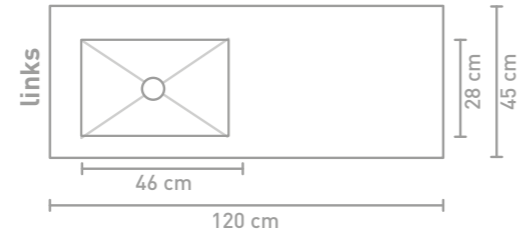

Details maatvoering - bekijk onze website voor uitgebreide technische informatie

60 CM