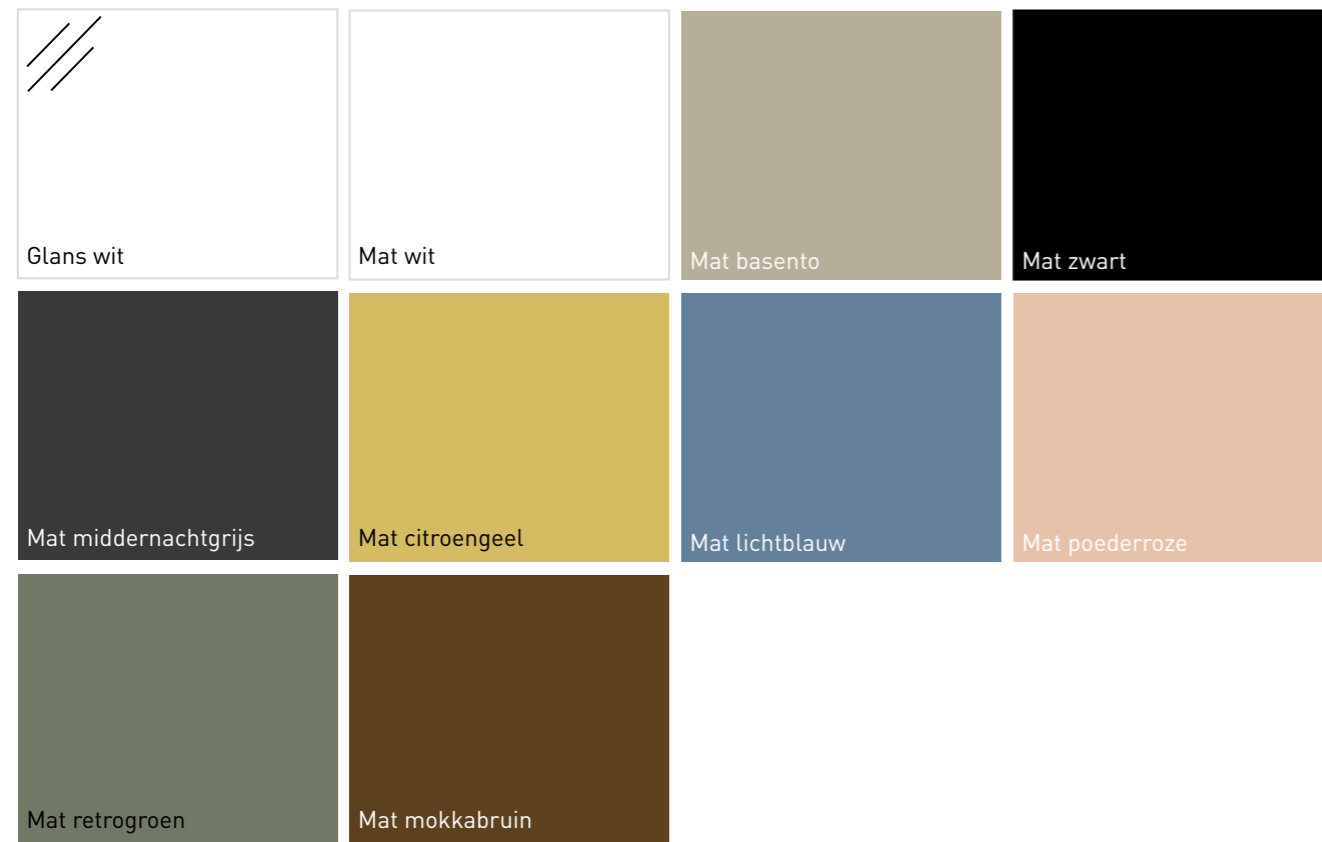

Porselein

Polystone

Natuursteen

Quartz

Keramische slab

* De kleur quartz grijs is uitlopend en leverbaar zolang de voorraad strekt.

* De kleur mat grijs is uitlopend en leverbaar zolang de voorraad strekt.

Spiegels**Kranen****Vragen over uw order?**