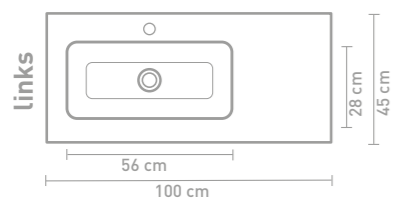

Faktor badmeubel 160 cm greeploos gelakt in mat beton groen en wastafel in polystone mat wit

Details maatvoering - bekijk onze website voor uitgebreide technische informatie
80 CM

100 CM

140 CM

120 CM

160 CM