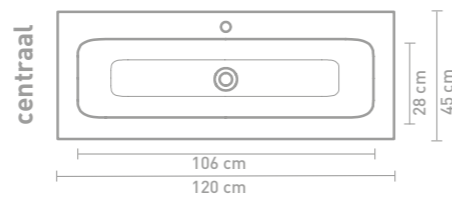

Details maatvoering - bekijk onze website voor uitgebreide technische informatie

60 CM

80 CM

100 CM

120 CM

140 CM

160 CM

Porseleinen wastafels zijn vanwege het productieproces onderhevig aan toleranties, waardoor de daadwerkelijke maat bijna altijd groter is dan de vermelde (afgeronde) breedtematen. De reden hierachter is dat de wastafel goed over de onderkast moet vallen.