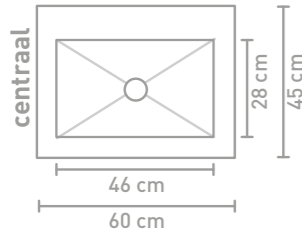

Details maatvoering - bekijk onze website voor uitgebreide technische informatie

60 CM