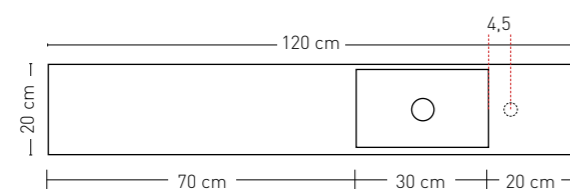

NICE & EASY

Nice (met geïntegreerde waskom)

Easy (met opbouwkom)

Materiaal / kleur

Polystone glans wit Polystone mat wit

Technische gegevens

NICE links - aan beide zijden in te korten
Sideskirts aan linkerzijde