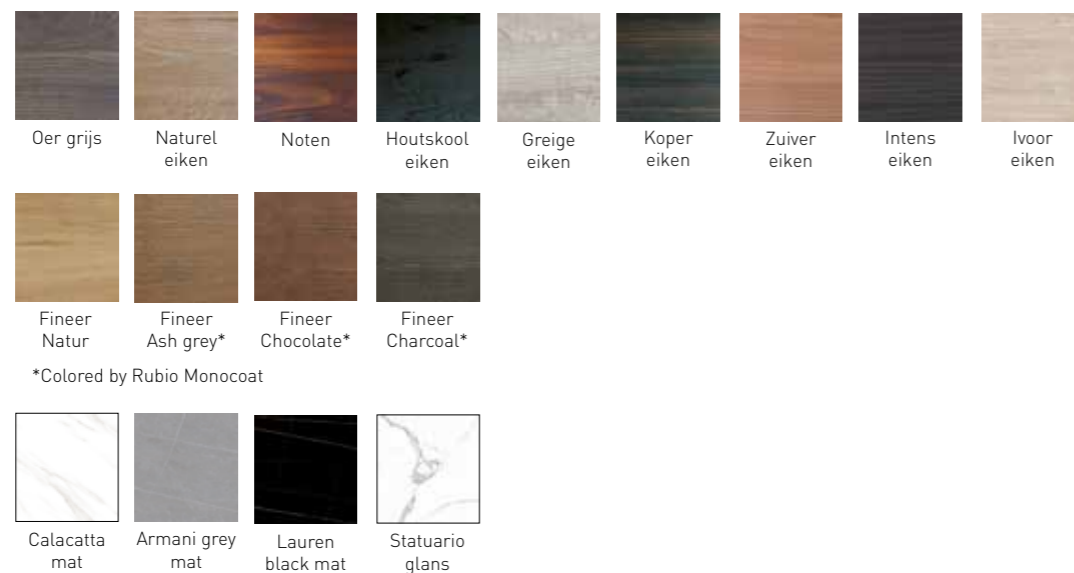

Materiaal / kleur

Omschrijving	Maatvoering (b x d x h in cm)	Kleur	Artikelnummer	Prijs excl. BTW	
	40 x 22 x 1,6	Oer grijs	1222253	€ 89,34	
		Naturel eiken	1222250	€ 89,34	
		Noten	1222254	€ 89,34	
		Houtskool eiken	1222255	€ 89,34	
		Greige eiken	1222256	€ 89,34	
		Koper eiken	1222257	€ 89,34	
		Zuiver eiken	1222251	€ 89,34	
		Intens eiken	1222252	€ 89,34	
		Ivoor eiken	1222258	€ 89,34	
	40 x 22 x 1,6	Fineer - Natur	1222270	€ 89,34	
		Fineer - Ash grey*	1222271	€ 89,34	
		Fineer - Chocolate*	1222272	€ 89,34	
		Fineer - Charcoal*	1222273	€ 89,34	
	40 x 22 x 1,2	Keramisch - Calacatta mat	1222280	€ 89,34	
		Keramisch - Armani grey mat	1222281	€ 89,34	
		Keramisch - Lauren black mat	1222282	€ 89,34	
		Keramisch - Statuario glans	1222283	€ 89,34	

* Colored by Rubio Monocoat

Fontein plateau Topdeck XS

ø3,5 cm	uitsparing kraan	0210270	€ 83,33
ø7 cm	uitsparing opbouwkom	0210271	€ 83,33

Uitsparing in fontein plateau; **tekening aanleveren voor de positie van de uitsparing(en)**

UITLOPEND	Mat wit	1222201	€ 261,74	
	Mat taupe	1222203	€ 261,74	
	Mat grijs	1222204	€ 261,74	
	Mat antraciet	1222202	€ 261,74	
	Mat zwart	1222205	€ 261,74	
	Mat beton groen	1222206	€ 261,74	
	Mat kasjmier grijs	1222219	€ 261,74	
	Hoogglans wit	1222200	€ 261,74	

40 x 22 x 40	Oer grijs	1222210	€ 354,12	
	Naturel eiken	1222207	€ 354,12	
	Noten	1222211	€ 354,12	
	Houtskool eiken	1222212	€ 354,12	
	Greige eiken	1222213	€ 354,12	
	Koper eiken	1222214	€ 354,12	
	Zuiver eiken	1222208	€ 354,12	
	Intens eiken	1222209	€ 354,12	
	Ivoor eiken	1222220	€ 354,12	

Fontein onderkast met push-to-open deur greeploos, universeel draaiend

Fineer - Natur	1222215	€ 374,66
Fineer - Ash grey*	1222216	€ 374,66
Fineer - Chocolate*	1222217	€ 374,66
Fineer - Charcoal*	1222218	€ 374,66

* Colored by Rubio Monocoat

40 x 22 x 10	Mat wit	1901201	€ 170,29
	Mat zwart	1901200	€ 170,29

Fontein frame mat zwart en mat wit van staal

40 x 26 x 29	Mat wit	1901206	€ 264,05
	Mat zwart	1901205	€ 264,05

Fontein frame XL met vaste bodemplaat en handdoekhouder