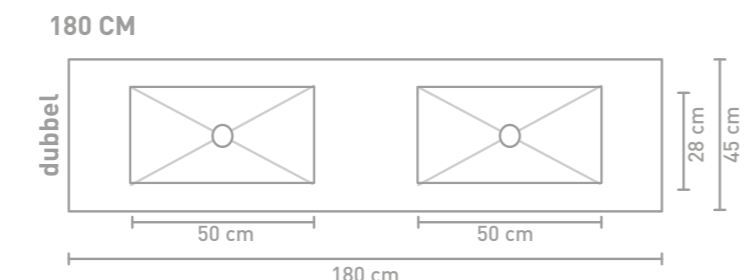

Details maatvoering - bekijk onze website voor uitgebreide technische informatie

60 CM

80 CM

100 CM

120 CM

Omschrijving	Maatvoering (b x d x h in cm)	Kleur	Krgt	Artikelnummer	Prijs excl. BTW
	60 x 45 x 1	wasbak centraal	0	0210000	€ 798,84
			1	0210010	€ 798,84
			0	0210001	€ 798,84
			1	0210011	€ 798,84
			0	0210002	€ 798,84
			1	0210012	€ 798,84
			0	0210003	€ 798,84
			1	0210013	€ 798,84
			0	0210000	€ 798,84
			1	0210010	€ 798,84

Wastafel met enkele wasbak in keramische slab met schuinaflopande envelop bodem

	80 x 45 x 1	wasbak midden	0	0210020	€ 888,10
			1	0210030	€ 888,10
			0	0210021	€ 888,10
			1	0210031	€ 888,10
			0	0210022	€ 888,10
			1	0210032	€ 888,10
			0	0210023	€ 888,10
			1	0210033	€ 888,10
			0	0210020	€ 888,10
			1	0210030	€ 888,10

Wastafel met enkele wasbak in keramische slab met schuinaflopande envelop bodem

	100 x 45 x 1	wasbak midden	0	0210040	€ 977,36
			1	0210050	€ 977,36
			0	0210041	€ 977,36
			1	0210051	€ 977,36
			0	0210042	€ 977,36
			1	0210052	€ 977,36
			0	0210043	€ 977,36
			1	0210053	€ 977,36
			0	0210040	€ 977,36
			1	0210050	€ 977,36

	100 x 45 x 1	wasbak links	0	0210160	€ 977,36
			1	0210170	€ 977,36
			0	0210161	€ 977,36
			1	0210171	€ 977,36
			0	0210162	€ 977,36
			1	0210172	€ 977,36
			0	0210163	€ 977,36
			1	0210173	€ 977,36
			0	0210160	€ 977,36
			1	0210170	€ 977,36

	100 x 45 x 1	wasbak rechts	0	0210180	€ 977,36
			1	0210190	€ 977,36
			0	0210181	€ 977,36
			1	0210191	€ 977,36
			0	0210182	€ 977,36
			1	0210192	€ 977,36
			0	0210183	€ 977,36
			1	0210193	€ 977,36
			0	0210180	€ 977,36
			1	0210190	€ 977,36

Wastafel met enkele wasbak in keramische slab met schuinaflopande envelop bodem