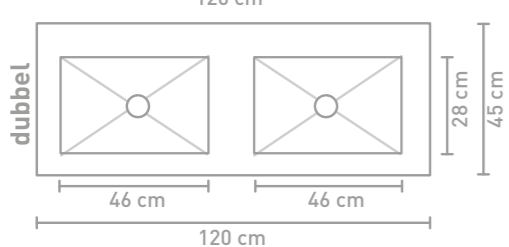

120 CM

Omschrijving	Maatvoering (b x d x h in cm)	Kleur	Krgt	Artikelnummer	Prijs excl. BTW
	60 x 45 x 1	wasbak centraal	0	0210000	€ 798,84
			1	0210010	€ 798,84
			0	0210001	€ 798,84
			1	0210011	€ 798,84
			0	0210002	€ 798,84
			1	0210012	€ 798,84
			0	0210003	€ 798,84
			1	0210013	€ 798,84
			0	0210000	€ 798,84
			1	0210010	€ 798,84

Wastafel met enkele wasbak in keramische slab met schuinaflopande envelop bodem

	80 x 45 x 1	wasbak midden	0	0210020	€ 888,10
			1	0210030	€ 888,10
			0	0210021	€ 888,10
			1	0210031	€ 888,10
			0	0210022	€ 888,10
			1	0210032	€ 888,10
			0	0210023	€ 888,10
			1	0210033	€ 888,10
			0	0210020	€ 888,10
			1	0210030	€ 888,10

Wastafel met enkele wasbak in keramische slab met schuinaflopande envelop bodem

	100 x 45 x 1	wasbak midden	0	0210040	€ 977,36
			1	0210050	€ 977,36
			0	0210041	€ 977,36
			1	0210051	€ 977,36
			0	0210042	€ 977,36
			1	0210052	€ 977,36
			0	0210043	€ 977,36
			1	0210053	€ 977,36
			0	0210040	€ 977,36
			1	0210050	€ 977,36

	100 x 45 x 1	wasbak links	0	0210160	€ 977,36
			1	0210170	€ 977,36
			0	0210161	€ 977,36
			1	0210171	€ 977,36
			0	0210162	€ 977,36
			1	0210172	€ 977,36
			0	0210163	€ 977,36
			1	0210173	€ 977,36
			0	0210160	€ 977,36
			1	0210170	€ 977,36

	100 x 45 x 1	wasbak rechts	0	0210180	€ 977,36
			1	0210190	€ 977,36
			0	0210181	€ 977,36
			1	0210191	€ 977,36
			0	0210182	€ 977,36
			1	0210192	€ 977,36
			0	0210183	€ 977,36
			1	0210193	€ 977,36
			0	0210180	€ 977,36
			1	0210190	€ 977,36

Wastafel met enkele wasbak in keramische slab met schuinaflopande envelop bodem