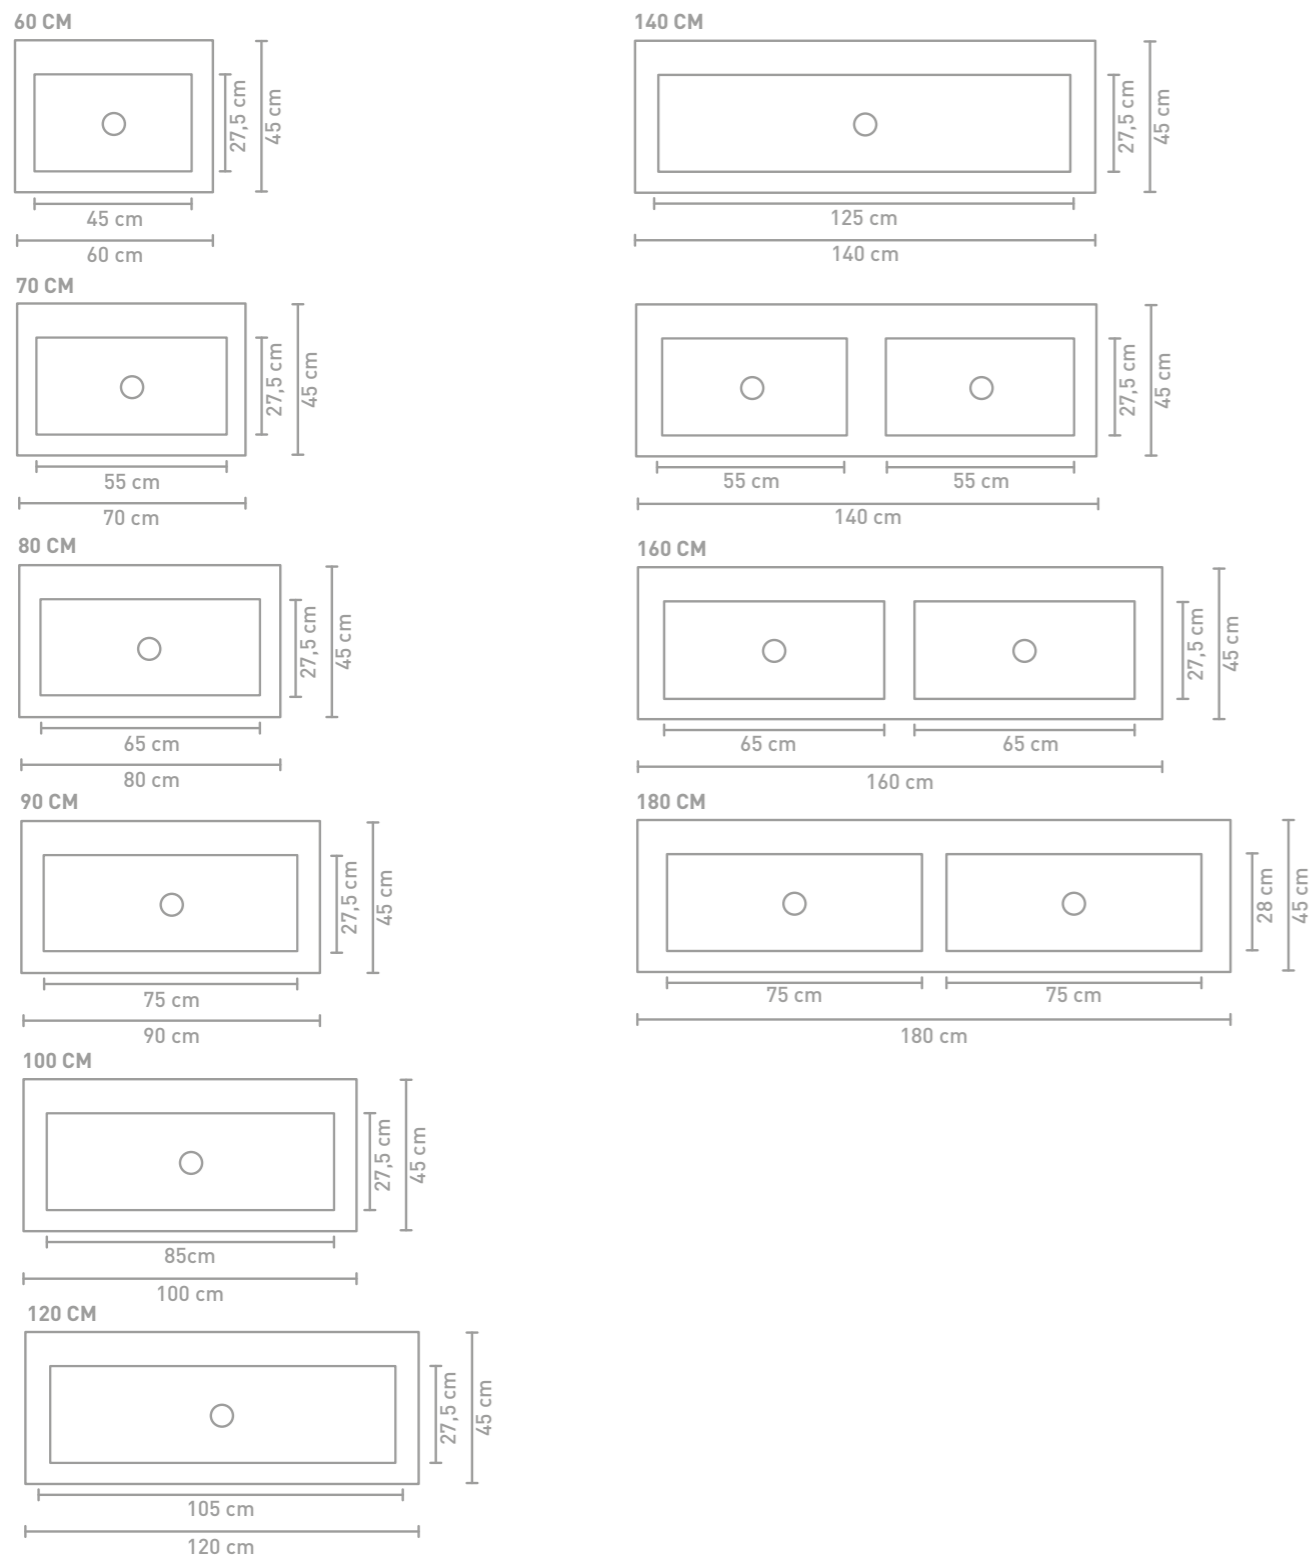

Details maatvoering - bekijk onze website voor uitgebreide technische informatie

Optioneel

De wastafel is inclusief always open plug in de kleur van de wastafel, als u kosteloos een clickplug wenst dient u dit bij uw bestelling te vermelden.

Quartz onderhoudstip

Het is belangrijk om gemorste producten direct met ruim voldoende warm water te verwijderen. Het moet voorkomen worden dat het de steen aantast. Gebruikelijke zachte huishoudmiddelen en een microvezeldoekje zijn hierbij gewoon te gebruiken. Gebruik geen bijtende of agressieve schoonmaakmiddelen. Het is belangrijk om het oppervlak na gebruik goed af te drogen met een schone, zachte doek. Voor de reiniging en onderhoud van oppervlakken hebben we in de webshop een speciale Tenax Care Kit beschikbaar. Zie voor meer informatie pagina 466.