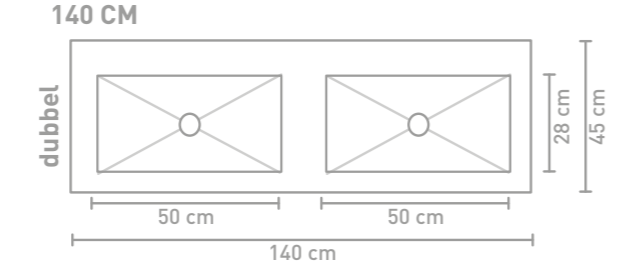

Details maatvoering - bekijk onze website voor uitgebreide technische informatie

60 CM

80 CM

100 CM

120 CM

Omschrijving	Maatvoering (b x d x h in cm)	Kleur	Krgt	Artikelnummer	Prijs excl. BTW
	60 x 45 x 1	wasbak centraal	0	0210000	€ 798,84
			1	0210010	€ 798,84
			0	0210001	€ 798,84
			1	0210011	€ 798,84
			0	0210002	€ 798,84
			1	0210012	€ 798,84
			0	0210003	€ 798,84
			1	0210013	€ 798,84
			0	0210000	€ 798,84
			1	0210010	€ 798,84

Wastafel met enkele wasbak in keramische slab met schuinaflopande envelop bodem

	80 x 45 x 1	wasbak midden	0	0210020	€ 888,10
			1	0210030	€ 888,10
			0	0210021	€ 888,10
			1	0210031	€ 888,10
			0	0210022	€ 888,10
			1	0210032	€ 888,10
			0	0210023	€ 888,10
			1	0210033	€ 888,10
			0	0210020	€ 888,10
			1	0210030	€ 888,10

Wastafel met enkele wasbak in keramische slab met schuinaflopande envelop bodem

	100 x 45 x 1	wasbak midden	0	0210040	€ 977,36
			1	0210050	€ 977,36
			0	0210041	€ 977,36
			1	0210051	€ 977,36
			0	0210042	€ 977,36
			1	0210052	€ 977,36
			0	0210043	€ 977,36
			1	0210053	€ 977,36
			0	0210040	€ 977,36
			1	0210050	€ 977,36

	100 x 45 x 1	wasbak links	0	0210160	€ 977,36
			1	0210170	€ 977,36
			0	0210161	€ 977,36
			1	0210171	€ 977,36
			0	0210162	€ 977,36
			1	0210172	€ 977,36
			0	0210163	€ 977,36
			1	0210173	€ 977,36
			0	0210160	€ 977,36
			1	0210170	€ 977,36

	100 x 45 x 1	wasbak rechts	0	0210180	€ 977,36
			1	0210190	€ 977,36
			0	0210181	€ 977,36
			1	0210191	€ 977,36
			0	0210182	€ 977,36
			1	0210192	€ 977,36
			0	0210183	€ 977,36
			1	0210193	€ 977,36
			0	0210180	€ 977,36
			1	0210190	€ 977,36

Wastafel met enkele wasbak in keramische slab met schuinaflopande envelop bodem