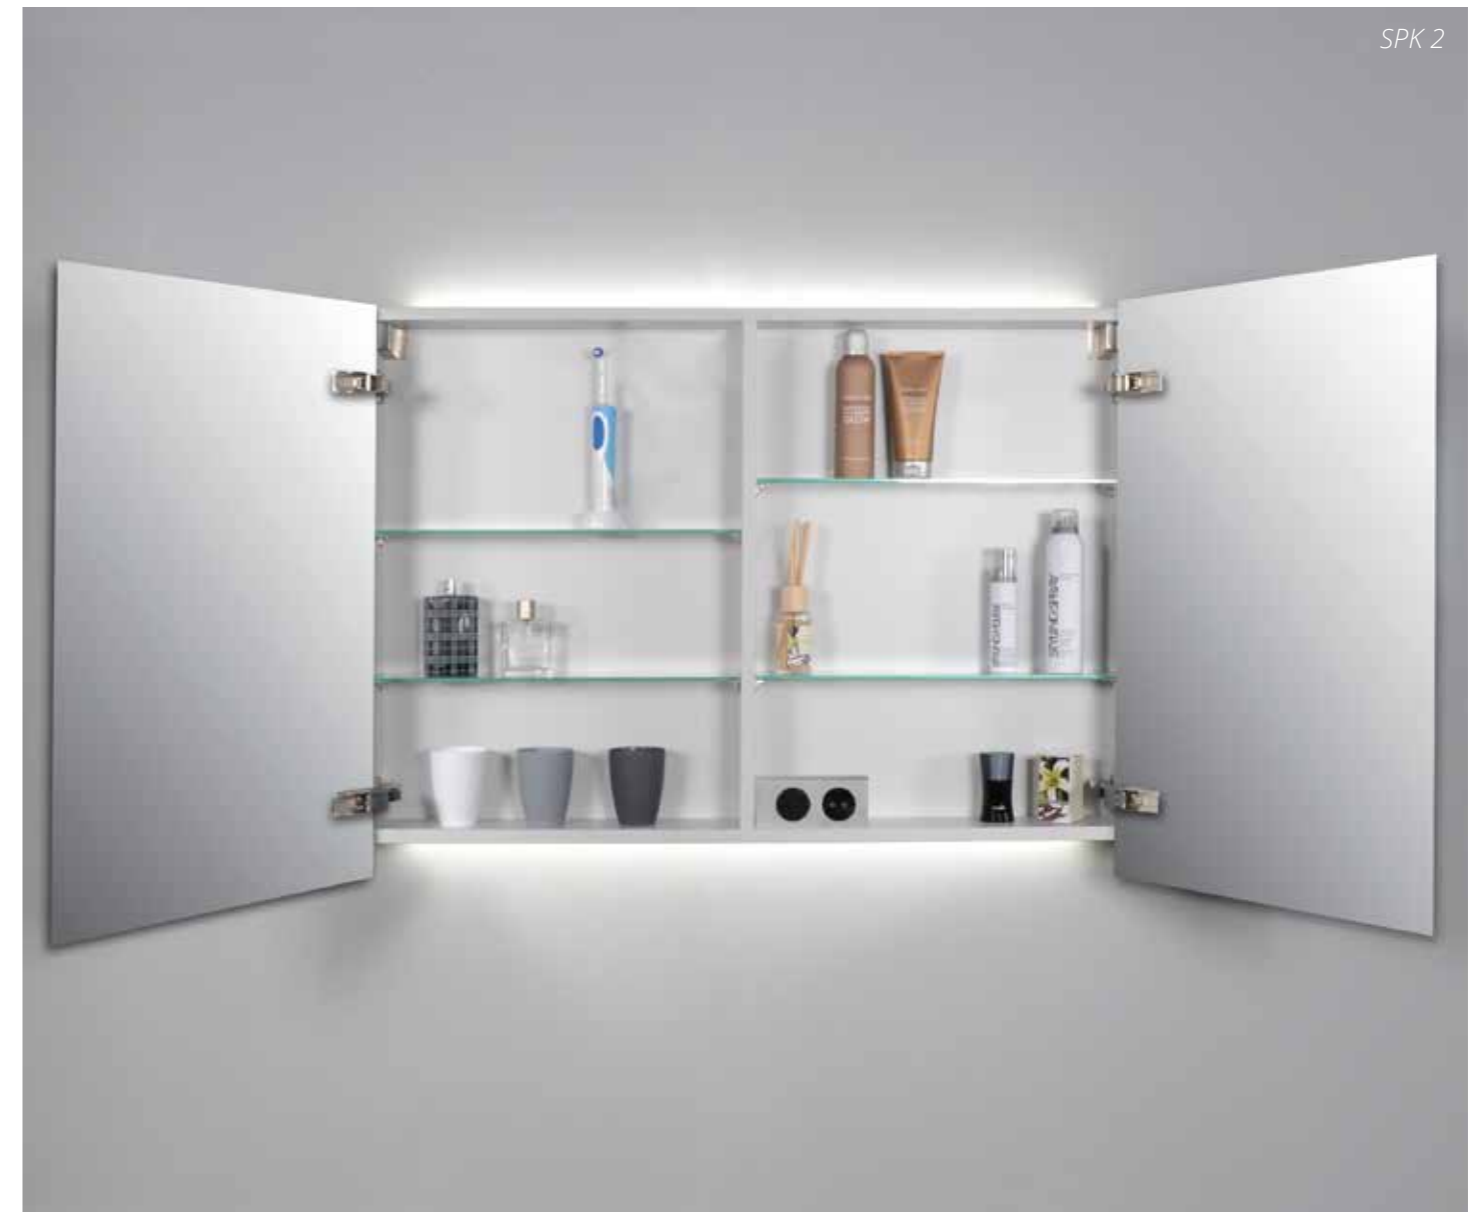

De ovale spiegelkast met enkelzijdige push to open spiegeldeur. De corpus is gemaakt van aluminium en de binnenzijde is voorzien van verstelbare glazen planken.

SPK 2

SPK 3

SPK2

SPK2

**SPK 1****Maten (b x d x h)**