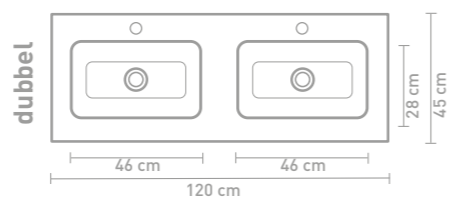

Details maatvoering - bekijk onze website voor uitgebreide technische informatie

60 CM

80 CM

100 CM

120 CM

140 CM

160 CM

Porseleinen wastafels zijn vanwege het productieproces onderhevig aan toleranties, waardoor de daadwerkelijke maat bijna altijd groter is dan de vermelde (afgeronde) breedtematen. De reden hierachter is dat de wastafel goed over de onderkast moet vallen.