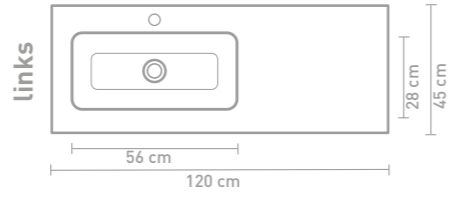

Details maatvoering - bekijk onze website voor uitgebreide technische informatie

60 CM

80 CM

100 CM

120 CM

140 CM

160 CM

Porseleinen wastafels zijn vanwege het productieproces onderhevig aan toleranties, waardoor de daadwerkelijke maat bijna altijd groter is dan de vermelde (afgeronde) breedtematen. De reden hierachter is dat de wastafel goed over de onderkast moet vallen.