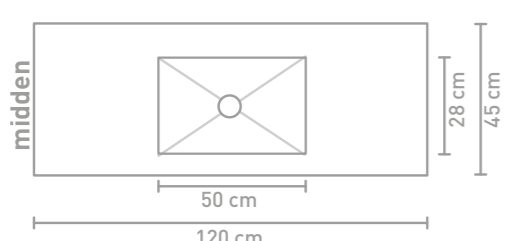

120 CM

Omschrijving	Maatvoering (b x d x h in cm)	Kleur	Krgt	Artikelnummer	Prijs excl. BTW
	60 x 45 x 1	wasbak centraal	0	0210000	€ 798,84
			1	0210010	€ 798,84
			0	0210001	€ 798,84
			1	0210011	€ 798,84
			0	0210002	€ 798,84
			1	0210012	€ 798,84
			0	0210003	€ 798,84
			1	0210013	€ 798,84
			0	0210000	€ 798,84
			1	0210010	€ 798,84

Wastafel met enkele wasbak in keramische slab met schuinaflopande envelop bodem

	80 x 45 x 1	wasbak midden	0	0210020	€ 888,10
			1	0210030	€ 888,10
			0	0210021	€ 888,10
			1	0210031	€ 888,10
			0	0210022	€ 888,10
			1	0210032	€ 888,10
			0	0210023	€ 888,10
			1	0210033	€ 888,10
			0	0210020	€ 888,10
			1	0210030	€ 888,10

Wastafel met enkele wasbak in keramische slab met schuinaflopande envelop bodem

	100 x 45 x 1	wasbak midden	0	0210040	€ 977,36
			1	0210050	€ 977,36
			0	0210041	€ 977,36
			1	0210051	€ 977,36
			0	0210042	€ 977,36
			1	0210052	€ 977,36
			0	0210043	€ 977,36
			1	0210053	€ 977,36
			0	0210040	€ 977,36
			1	0210050	€ 977,36

	100 x 45 x 1	wasbak links	0	0210160	€ 977,36
			1	0210170	€ 977,36
			0	0210161	€ 977,36
			1	0210171	€ 977,36
			0	0210162	€ 977,36
			1	0210172	€ 977,36
			0	0210163	€ 977,36
			1	0210173	€ 977,36
			0	0210160	€ 977,36
			1	0210170	€ 977,36

	100 x 45 x 1	wasbak rechts	0	0210180	€ 977,36
			1	0210190	€ 977,36
			0	0210181	€ 977,36
			1	0210191	€ 977,36
			0	0210182	€ 977,36
			1	0210192	€ 977,36
			0	0210183	€ 977,36
			1	0210193	€ 977,36
			0	0210180	€ 977,36
			1	0210190	€ 977,36

Wastafel met enkele wasbak in keramische slab met schuinaflopande envelop bodem