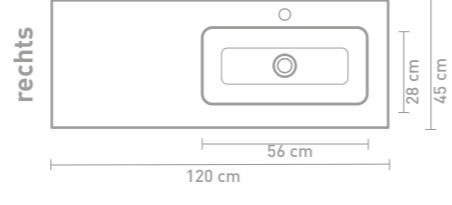

Details maatvoering - bekijk onze website voor uitgebreide technische informatie

60 CM

80 CM

100 CM

120 CM

140 CM

160 CM

Porseleinen wastafels zijn vanwege het productieproces onderhevig aan toleranties, waardoor de daadwerkelijke maat bijna altijd groter is dan de vermelde (afgeronde) breedtematen. De reden hierachter is dat de wastafel goed over de onderkast moet vallen.