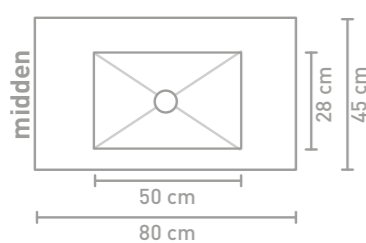

Details maatvoering - bekijk onze website voor uitgebreide technische informatie

60 CM

80 CM

100 CM

120 CM

Omschrijving	Maatvoering (b x d x h in cm)	Kleur	Krgt	Artikelnummer	Prijs excl. BTW
	60 x 45 x 1	wasbak centraal	0	0210000	€ 798,84
			1	0210010	€ 798,84
			0	0210001	€ 798,84
			1	0210011	€ 798,84
			0	0210002	€ 798,84
			1	0210012	€ 798,84
			0	0210003	€ 798,84
			1	0210013	€ 798,84
			0	0210000	€ 798,84
			1	0210010	€ 798,84

Wastafel met enkele wasbak in keramische slab met schuinaflopande envelop bodem

	80 x 45 x 1	wasbak midden	0	0210020	€ 888,10
			1	0210030	€ 888,10
			0	0210021	€ 888,10
			1	0210031	€ 888,10
			0	0210022	€ 888,10
			1	0210032	€ 888,10
			0	0210023	€ 888,10
			1	0210033	€ 888,10
			0	0210020	€ 888,10
			1	0210030	€ 888,10

Wastafel met enkele wasbak in keramische slab met schuinaflopande envelop bodem

	100 x 45 x 1	wasbak midden	0	0210040	€ 977,36
			1	0210050	€ 977,36
			0	0210041	€ 977,36
			1	0210051	€ 977,36
			0	0210042	€ 977,36
			1	0210052	€ 977,36
			0	0210043	€ 977,36
			1	0210053	€ 977,36
			0	0210040	€ 977,36
			1	0210050	€ 977,36

	100 x 45 x 1	wasbak links	0	0210160	€ 977,36
			1	0210170	€ 977,36
			0	0210161	€ 977,36
			1	0210171	€ 977,36
			0	0210162	€ 977,36
			1	0210172	€ 977,36
			0	0210163	€ 977,36
			1	0210173	€ 977,36
			0	0210160	€ 977,36
			1	0210170	€ 977,36

	100 x 45 x 1	wasbak rechts	0	0210180	€ 977,36
			1	0210190	€ 977,36
			0	0210181	€ 977,36
			1	0210191	€ 977,36
			0	0210182	€ 977,36
			1	0210192	€ 977,36
			0	0210183	€ 977,36
			1	0210193	€ 977,36
			0	0210180	€ 977,36
			1	0210190	€ 977,36

Wastafel met enkele wasbak in keramische slab met schuinaflopande envelop bodem