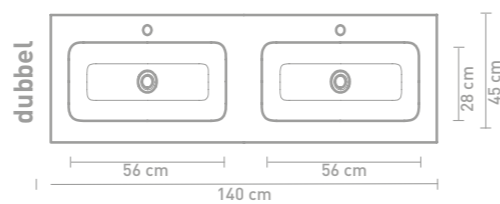

Details maatvoering - bekijk onze website voor uitgebreide technische informatie

60 CM

80 CM

100 CM

120 CM

140 CM

160 CM

Porseleinen wastafels zijn vanwege het productieproces onderhevig aan toleranties, waardoor de daadwerkelijke maat bijna altijd groter is dan de vermelde (afgeronde) breedtematen. De reden hierachter is dat de wastafel goed over de onderkast moet vallen.