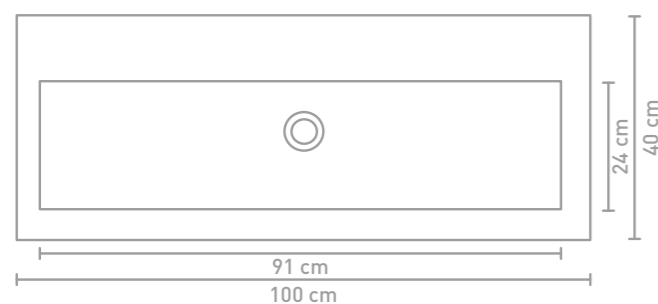

60 CM

80 CM

100 CM

120 CM

Porseleinen wastafels zijn vanwege het productieproces onderhevig aan toleranties, waardoor de daadwerkelijke maat bijna altijd groter is dan de vermelde (afgeronde) breedtematen. De reden hierachter is dat de wastafel goed over de onderkast moet vallen.