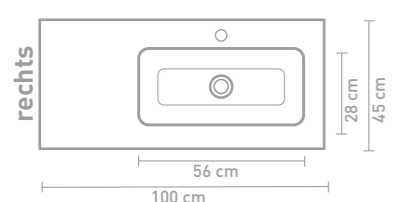

Faktor badmeubel 160 cm greeploos gelakt in mat beton groen en wastafel in polystone mat wit

Details maatvoering - bekijk onze website voor uitgebreide technische informatie
80 CM

100 CM

140 CM

120 CM

160 CM