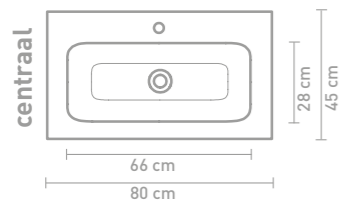

Details maatvoering - bekijk onze website voor uitgebreide technische informatie

60 CM

80 CM

100 CM

120 CM

140 CM

160 CM

Porseleinen wastafels zijn vanwege het productieproces onderhevig aan toleranties, waardoor de daadwerkelijke maat bijna altijd groter is dan de vermelde (afgeronde) breedtematen. De reden hierachter is dat de wastafel goed over de onderkast moet vallen.