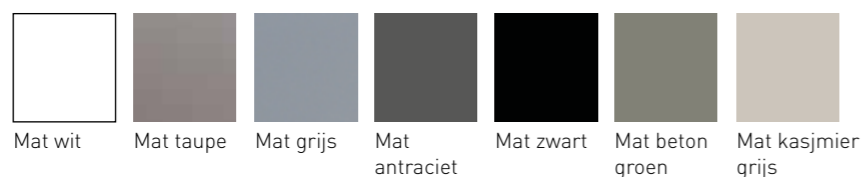

Kleuren

Omschrijving	Maatvoering (b x d x h in cm)	Kleur	Artikelnummer	Prijs excl. BTW
  Onderkast 2 laden greeploos gelakt asymmetrisch met 45 graden afwerking rondom	UITLOPEND 60 x 45 x 65	Mat wit	1240800	€ 951,51
		Mat taupe	1240805	€ 951,51
		Mat grijs	1240804	€ 951,51
		Mat antraciet	1240801	€ 951,51
		Mat zwart	1240806	€ 951,51
		Mat beton groen	1240807	€ 951,51
		Mat kasjmier grijs	1240808	€ 951,51
		Hoogglans wit	1240802	€ 951,51
  Onderkast 2 laden greeploos gelakt asymmetrisch met 45 graden afwerking rondom	UITLOPEND 70 x 45 x 65	Mat wit	1240810	€ 1.105,48
		Mat taupe	1240815	€ 1.105,48
		Mat grijs	1240814	€ 1.105,48
		Mat antraciet	1240811	€ 1.105,48
		Mat zwart	1240816	€ 1.105,48
		Mat beton groen	1240817	€ 1.105,48
		Mat kasjmier grijs	1240818	€ 1.105,48
		Hoogglans wit	1240812	€ 1.105,48
  Onderkast 2 laden greeploos gelakt asymmetrisch met 45 graden afwerking rondom	UITLOPEND 80 x 45 x 65	Mat wit	1240820	€ 1.146,54
		Mat taupe	1240825	€ 1.146,54
		Mat grijs	1240824	€ 1.146,54
		Mat antraciet	1240821	€ 1.146,54
		Mat zwart	1240826	€ 1.146,54
		Mat beton groen	1240827	€ 1.146,54
		Mat kasjmier grijs	1240828	€ 1.146,54
		Hoogglans wit	1240822	€ 1.146,54
  Onderkast 2 laden greeploos gelakt asymmetrisch met 45 graden afwerking rondom	UITLOPEND 90 x 45 x 65	Mat wit	1240830	€ 1.177,34
		Mat taupe	1240835	€ 1.177,34
		Mat grijs	1240834	€ 1.177,34
		Mat antraciet	1240831	€ 1.177,34
		Mat zwart	1240836	€ 1.177,34
		Mat beton groen	1240837	€ 1.177,34
		Mat kasjmier grijs	1240838	€ 1.177,34
		Hoogglans wit	1240832	€ 1.177,34
  Onderkast 2 laden greeploos gelakt asymmetrisch met 45 graden afwerking rondom	UITLOPEND 100 x 45 x 65	Mat wit	1240840	€ 1.249,19
		Mat taupe	1240845	€ 1.249,19
		Mat grijs	1240844	€ 1.249,19
		Mat antraciet	1240841	€ 1.249,19
		Mat zwart	1240846	€ 1.249,19
		Mat beton groen	1240847	€ 1.249,19
		Mat kasjmier grijs	1240848	€ 1.249,19
		Hoogglans wit	1240842	€ 1.249,19