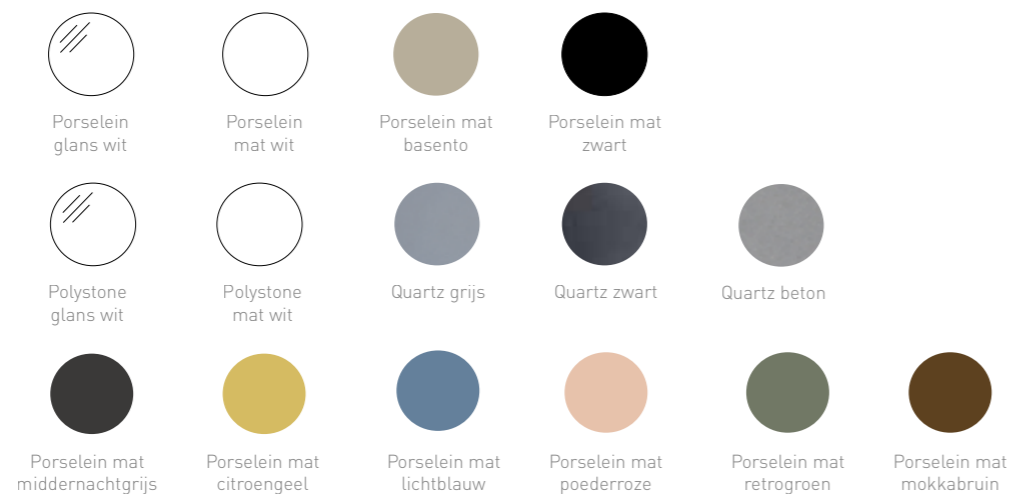

Topdeck 45 badmeubel 140 cm Ferro frame met stalen inlegplateau + houten keerlijst greige eiken en opbouw wastafel Jazz large quartz zwart

45
TOPDECK

Topdeck 45 badmeubel 140 cm Ferro frame met stalen inlegplateau en 2x opbouw wastafel Yale rond porselein glans wit

Topdeck 45 badmeubel 180 cm greeploos gelakt mat zwart afdekplaat Armani grey en 2x Disko porselein mat zwart

Topdeck 45 badmeubel 160 cm greeploos gelakt mat beton groen afdekplaat Calacatta mat en 2x Otello porselein mat wit

Topdeck 45 badmeubel 120/140 cm greeploos houten keerlijst intens eiken met Otello 40 porselein mat zwart

45 | TOPDECK

OPBOUW WASTAFEL IN PORSELEIN, POLYSTONE EN QUARTZ

Materiaal / kleur

Omschrijving	Maatvoering (b x d x h in cm)	Kleur	Artikelnummer	Prijs excl. BTW
	Ø 40 x 12	Polystone glans wit	3430420	€ 182,75
		Polystone mat wit	3430421	€ 182,75
		Quartz grijs	3430422	€ 237,11
		Quartz zwart	3430423	€ 237,11
		Quartz beton	3430426	€ 237,11