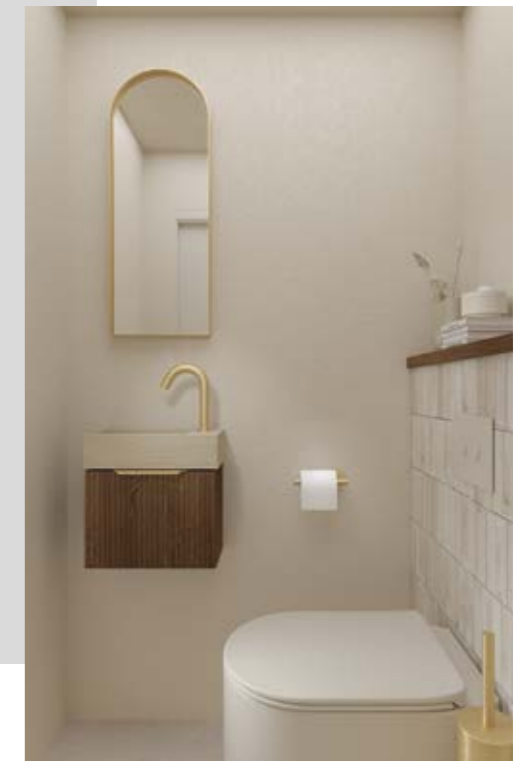

NIEUW

Huidige kleuren

Luxe in de badkamer. Luxe in het toilet!

Het fonteintje of handenwasser zoals onze zuiderburen het noemen wordt steeds mooier. Het meest gangbare en meest populaire model wordt nu uitgevoerd in 4 extra kleuren natuursteen; mat wit marmer, mat travertin, glans emperador en glans zwart marmer. En dat is het nog niet eens allemaal. De Versus wordt ook in drie nieuwe composiet kleuren uitgevoerd; mat wit, mat multi, en mat grijs terrazzo.