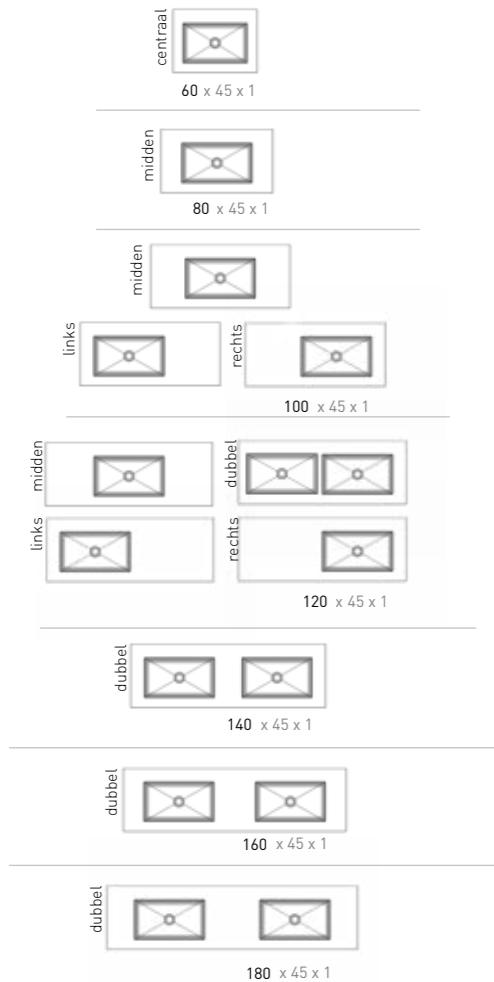

Stop & go plug

Porselein mat zwart	0299926	€ 115,75
---------------------	---------	----------

Always open plug

Uit voorraad leverbaar

45 | POST

WASTAFEL IN KERAMISCHE SLAB

Maten (b x d x h)	Versie	Kraangaten	Binnenbakken
60 x 45 x 1 cm	centraal	0 / 1	Enkel
80 x 45 x 1 cm	midden	0 / 1	Enkel
100 x 45 x 1 cm	midden	0 / 1	Enkel
100 x 45 x 1 cm	links	0 / 1	Enkel
100 x 45 x 1 cm	rechts	0 / 1	Enkel
120 x 45 x 1 cm	midden	0 / 1	Enkel
120 x 45 x 1 cm	links	0 / 1	Enkel
120 x 45 x 1 cm	rechts	0 / 1	Enkel
120 x 45 x 1 cm	dubbel	0 / 2	Dubbel
140 x 45 x 1 cm	dubbel	0 / 2	Dubbel
160 x 45 x 1 cm	dubbel	0 / 2	Dubbel
180 x 45 x 1 cm	dubbel	0 / 2	Dubbel