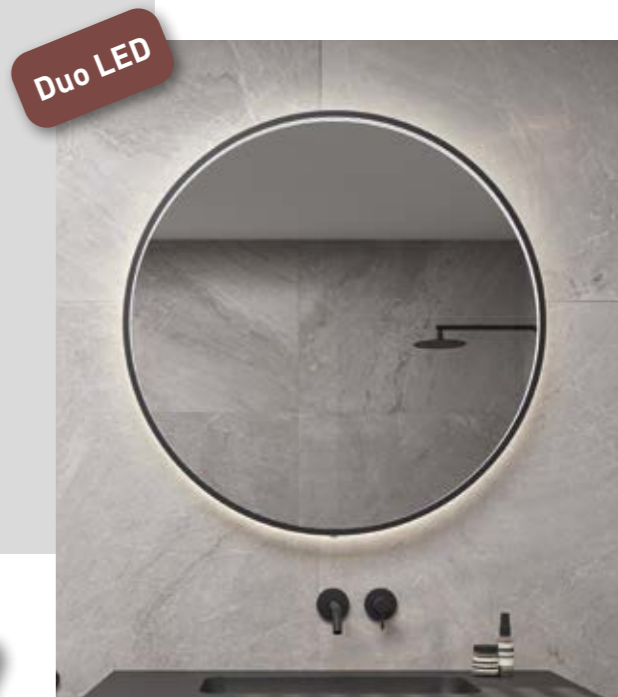

Uitbreiding opties voor ovale spiegels in kader

Ook de collectie ovale spiegels kan dan niet achterblijven en wordt uitgebreid met een full option duo LED versie. Dus eveneens met directe LED én indirecte LED gecombineerd. Natuurlijk ook met sensorschakelaar en de spiegelverwarming.

Make-up spiegel zonder vergroting, mét 3 standen LED

De handige draadloze en oplaadbare make-up spiegel met 3 standen directe LED maakt het leven voor de mens weer makkelijker. Ook niet onbelangrijk... Deze kantelbare make-up spiegel ziet er zelf ook geweldig uit en is leverbaar in de matching kleuren van de kranen en de spiegels in kader.