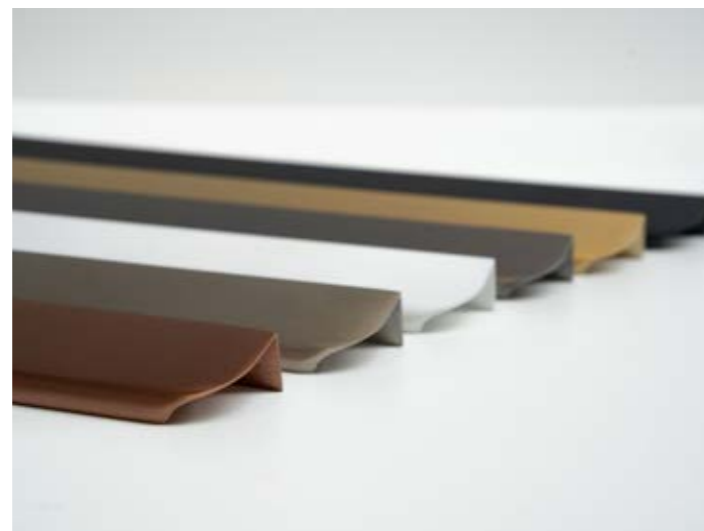

Kastenwerk met grepen in colourmatching kleuren die overeenkomen met onze spiegelframes en IVY kranen.