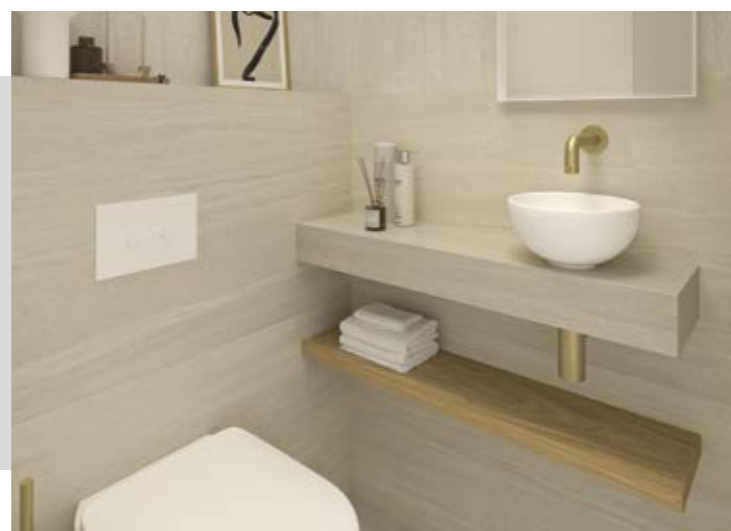

Blocq Large

Nice, Easy and Luxe. De Blocq Large is een regelrechte luxe uitbreiding van de succesvolle Nice & Easy fonteinserie. Met front- en sideskirts. Met dezelfde praktische voordelen zoals de maatvoering en de inkortbaarheid. De beschikbare kleuren zijn bij deze keramische uitvoering een stuk uitgebreider.

Uitbreiding: Contour

De Contour collectie wordt uitgebreid met een versie op alu frame gecombineerd met een indirecte verlichting.