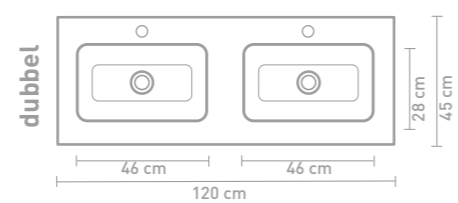

Details maatvoering - bekijk onze website voor uitgebreide technische informatie

60 CM

80 CM

100 CM

120 CM

140 CM

160 CM

Porseleinen wastafels zijn vanwege het productieproces onderhevig aan toleranties, waardoor de daadwerkelijke maat bijna altijd groter is dan de vermelde (afgeronde) breedtematen. De reden hierachter is dat de wastafel goed over de onderkast moet vallen.