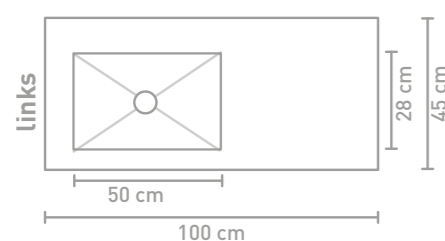

60 CM

80 CM

100 CM

120 CM

140 CM

160 CM

180 CM

Omschrijving	Maatvoering (b x d x h in cm)	Kleur	Krgt	Artikelnummer	Prijs excl. BTW	
	60 x 45 x 1	Calacatta matt	0	0210000	€ 798,84	
		Calacatta matt	1	0210010	€ 798,84	
	wasbak centraal	60 x 45 x 1	Armani grey matt	0	0210001	€ 798,84
			Armani grey matt	1	0210011	€ 798,84
			Lauren black matt	0	0210002	€ 798,84
			Lauren black matt	1	0210012	€ 798,84
			Statuario glossy	0	0210003	€ 798,84
			Statuario glossy	1	0210013	€ 798,84
			NIEUW Earth glossy	0	0210004	€ 798,84
	NIEUW Earth glossy	1	0210014	€ 798,84		
	NIEUW Travertin matt	0	0210005	€ 798,84		
	NIEUW Travertin matt	1	0210015	€ 798,84		
	NIEUW Island glossy	0	0210006	€ 798,84		
	NIEUW Island glossy	1	0210016	€ 798,84		
	NIEUW Venice brown glossy	0	0210007	€ 798,84		
	NIEUW Venice brown glossy	1	0210017	€ 798,84		

Wastafel met enkele wasbak in keramische slab met schuinaflopemde envelop bodem

	80 x 45 x 1	Calacatta matt	0	0210020	€ 888,10	
		Calacatta matt	1	0210030	€ 888,10	
	wasbak midden	80 x 45 x 1	Armani grey matt	0	0210021	€ 888,10
			Armani grey matt	1	0210031	€ 888,10
			Lauren black matt	0	0210022	€ 888,10
			Lauren black matt	1	0210032	€ 888,10
			Statuario glossy	0	0210023	€ 888,10
			Statuario glossy	1	0210033	€ 888,10
			NIEUW Earth glossy	0	0210024	€ 888,10
	NIEUW Earth glossy	1	0210034	€ 888,10		
	NIEUW Travertin matt	0	0210025	€ 888,10		
	NIEUW Travertin matt	1	0210035	€ 888,10		
	NIEUW Island glossy	0	0210026	€ 888,10		
	NIEUW Island glossy	1	0210036	€ 888,10		
	NIEUW Venice brown glossy	0	0210027	€ 888,10		
	NIEUW Venice brown glossy	1	0210037	€ 888,10		

Wastafel met enkele wasbak in keramische slab met schuinaflopemde envelop bodem