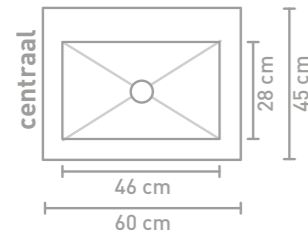

60 CM

80 CM

100 CM

120 CM

140 CM

160 CM

180 CM

Omschrijving	Maatvoering (b x d x h in cm)	Kleur	Krgt	Artikelnummer	Prijs excl. BTW	
	60 x 45 x 1	Calacatta matt	0	0210000	€ 798,84	
		Calacatta matt	1	0210010	€ 798,84	
	wasbak centraal	60 x 45 x 1	Armani grey matt	0	0210001	€ 798,84
			Armani grey matt	1	0210011	€ 798,84
			Lauren black matt	0	0210002	€ 798,84
			Lauren black matt	1	0210012	€ 798,84
			Statuario glossy	0	0210003	€ 798,84
			Statuario glossy	1	0210013	€ 798,84
			NIEUW Earth glossy	0	0210004	€ 798,84
	NIEUW Earth glossy	1	0210014	€ 798,84		
	NIEUW Travertin matt	0	0210005	€ 798,84		
	NIEUW Travertin matt	1	0210015	€ 798,84		
	NIEUW Island glossy	0	0210006	€ 798,84		
	NIEUW Island glossy	1	0210016	€ 798,84		
	NIEUW Venice brown glossy	0	0210007	€ 798,84		
	NIEUW Venice brown glossy	1	0210017	€ 798,84		

Wastafel met enkele wasbak in keramische slab met schuinaflopemde envelop bodem

	80 x 45 x 1	Calacatta matt	0	0210020	€ 888,10	
		Calacatta matt	1	0210030	€ 888,10	
	wasbak midden	80 x 45 x 1	Armani grey matt	0	0210021	€ 888,10
			Armani grey matt	1	0210031	€ 888,10
			Lauren black matt	0	0210022	€ 888,10
			Lauren black matt	1	0210032	€ 888,10
			Statuario glossy	0	0210023	€ 888,10
			Statuario glossy	1	0210033	€ 888,10
			NIEUW Earth glossy	0	0210024	€ 888,10
	NIEUW Earth glossy	1	0210034	€ 888,10		
	NIEUW Travertin matt	0	0210025	€ 888,10		
	NIEUW Travertin matt	1	0210035	€ 888,10		
	NIEUW Island glossy	0	0210026	€ 888,10		
	NIEUW Island glossy	1	0210036	€ 888,10		
	NIEUW Venice brown glossy	0	0210027	€ 888,10		
	NIEUW Venice brown glossy	1	0210037	€ 888,10		

Wastafel met enkele wasbak in keramische slab met schuinaflopemde envelop bodem