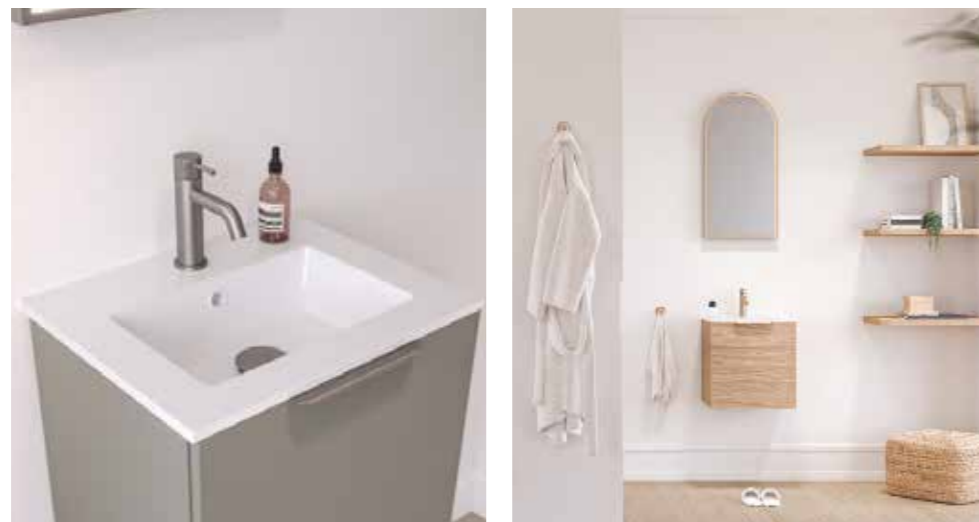

NIEUW EXPRESS

Materiaal / kleur

Omschrijving	Maatvoering (b x d x h in cm)	Kleur	Krgt	Artikelnummer	Prijs excl. BTW
	45 x 36 x 2	Glans wit	0	0203300	€ 190,08
		Glans wit	1	0203301	€ 190,08
		Mat wit	0	0203310	€ 247,11
		Mat wit	1	0203311	€ 247,11

Leverbaar vanaf medio september 2025

Express in porselein met overloopprozet in chroom

Natuur eiken	1222400	€ 403,93
Zuiver eiken	1222401	€ 403,93
Noten	1222402	€ 403,93
Houtskool eiken	1222403	€ 403,93
Intens eiken	1222404	€ 403,93
Koper eiken	1222405	€ 403,93
Blank eiken	1222406	€ 403,93
Warm walnoot	1222407	€ 403,93
Olijf eiken	1222408	€ 403,93
Mat wit	1222413	€ 337,40
Mat antraciet	1222414	€ 337,40
Hoogglans wit	1222415	€ 337,40
Mat taupe	1222416	€ 337,40
Mat zwart	1222417	€ 337,40
Mat beton groen	1222418	€ 337,40
Mat kasjmier grijs	1222419	€ 337,40
Fineer - Natur	1222409	€ 432,43
Fineer - Ash grey	1222410	€ 432,43
Fineer - Chocolate	1222411	€ 432,43
Fineer - Matt intens black	1222412	€ 432,43

Leverbaar vanaf medio september 2025

Fontein onderkast 1 deur universeel draaiend, greeploos of toepasbaar met greep

20 cm	Mat zwart	8201050	€ 13,22
20 cm	Mat wit	8201051	€ 13,22
20 cm	Geborsteld mat goud	8201052	€ 13,22
20 cm	Geborsteld RVS	8201053	€ 13,22
20 cm	Geborsteld koper	8201054	€ 13,22
20 cm	Geborsteld metal black	8201055	€ 13,22
40 cm	Mat zwart	8201060	€ 18,18
40 cm	Mat wit	8201061	€ 18,18
40 cm	Geborsteld mat goud	8201062	€ 18,18
40 cm	Geborsteld RVS	8201063	€ 18,18
40 cm	Geborsteld koper	8201064	€ 18,18
40 cm	Geborsteld metal black	8201065	€ 18,18

Opliggende greep

Natuur eiken	1222450	€ 104,55
Zuiver eiken	1222451	€ 104,55
Noten	1222452	€ 104,55
Houtskool eiken	1222453	€ 104,55
Intens eiken	1222454	€ 104,55
Koper eiken	1222455	€ 104,55
Blank eiken	1222456	€ 104,55
Warm walnoot	1222457	€ 104,55
Olijf eiken	1222458	€ 104,55
Fineer - Natur	1222459	€ 133,06
Fineer - Ash grey	1222460	€ 133,06
Fineer - Chocolate	1222461	€ 133,06
Fineer - Matt intens black	1222462	€ 133,06

Leverbaar vanaf medio september 2025

Afdekplaat

ø3,5 cm	Uitsparing kraan	0210270	€ 83,33
ø7 cm	Uitsparing opbouwkom	0210271	€ 83,33

Uitsparing in afdekplaat; **tekening aanleveren voor de positie van de uitsparing(en)**