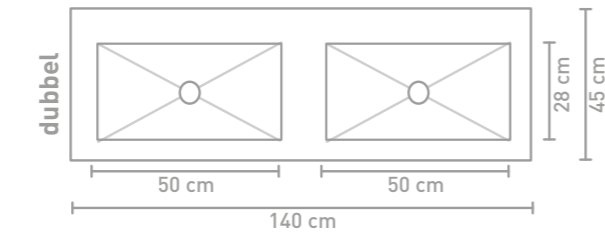

60 CM

80 CM

100 CM

120 CM

140 CM

160 CM

180 CM

Omschrijving	Maatvoering (b x d x h in cm)	Kleur	Krgt	Artikelnummer	Prijs excl. BTW	
	60 x 45 x 1	Calacatta matt	0	0210000	€ 798,84	
		Calacatta matt	1	0210010	€ 798,84	
	wasbak centraal	60 x 45 x 1	Armani grey matt	0	0210001	€ 798,84
			Armani grey matt	1	0210011	€ 798,84
			Lauren black matt	0	0210002	€ 798,84
			Lauren black matt	1	0210012	€ 798,84
			Statuario glossy	0	0210003	€ 798,84
			Statuario glossy	1	0210013	€ 798,84
			NIEUW Earth glossy	0	0210004	€ 798,84
	NIEUW Earth glossy	1	0210014	€ 798,84		
	NIEUW Travertin matt	0	0210005	€ 798,84		
	NIEUW Travertin matt	1	0210015	€ 798,84		
	NIEUW Island glossy	0	0210006	€ 798,84		
	NIEUW Island glossy	1	0210016	€ 798,84		
	NIEUW Venice brown glossy	0	0210007	€ 798,84		
	NIEUW Venice brown glossy	1	0210017	€ 798,84		