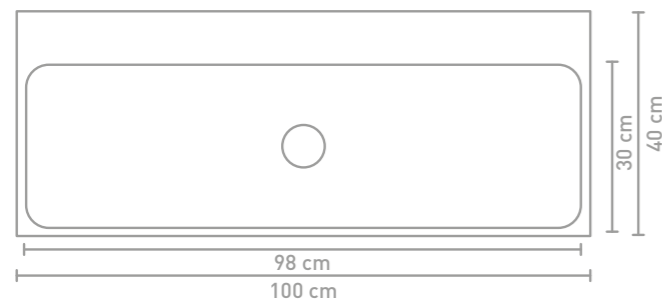

Unit badmeubel 80 cm houten keerlijst greige eiken en wastafel in porselein glans wit

Details maatvoering - bekijk onze website voor uitgebreide technische informatie

60 CM

80 CM

100 CM

120 CM

Porseleinen wastafels zijn vanwege het productieproces onderhevig aan toleranties, waardoor de daadwerkelijke maat bijna altijd groter is dan de vermelde (afgeronde) breedtematen. De reden hierachter is dat de wastafel goed over de onderkast moet vallen.