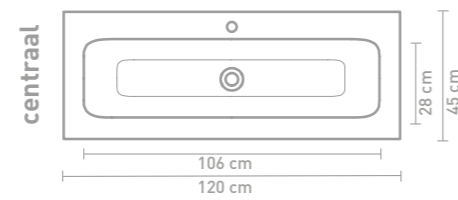

Details maatvoering - bekijk onze website voor uitgebreide technische informatie

60 CM

80 CM

100 CM

120 CM

140 CM

160 CM

Porseleinen wastafels zijn vanwege het productieproces onderhevig aan toleranties, waardoor de daadwerkelijke maat bijna altijd groter is dan de vermelde (afgeronde) breedtematen. De reden hierachter is dat de wastafel goed over de onderkast moet vallen.