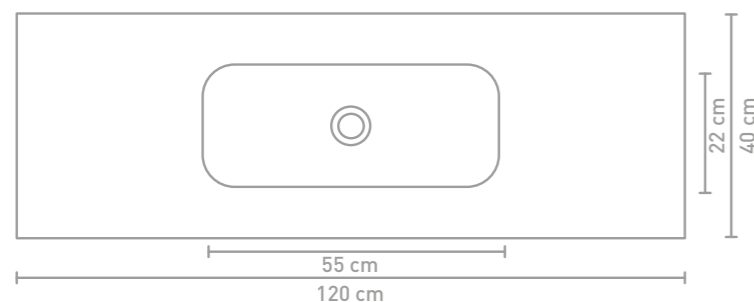

Reflekt badmeubel 80 cm mat intens black en wastafel in polystone mat wit

Details maatvoering - bekijk onze website voor uitgebreide technische informatie

60 CM

80 CM

100 CM

120 CM

Omschrijving	Maatvoering (b x d x h in cm)	Kleur	Krgt	Artikelnummer	Prijs excl. BTW
	60 x 40 x 1,5	Polystone glans wit	0	3407600	€ 289,26
	wasbak centraal	Polystone glans wit	1	3407601	€ 289,26
		Polystone mat wit	0	3407700	€ 289,26
		Polystone mat wit	1	3407701	€ 289,26