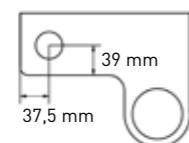

Technische gegevens

Mono maat S - links