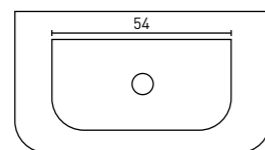

NIEUW 45 | MODI

WASTAFEL IN POLYSTONE

Maten (b x d x h)	Versie	Kraangat(en)	Binnenbak(ken)
80 x 45 x 1,5 cm	Midden	0 / 1	Enkel
100 x 45 x 1,5 cm	Midden	0 / 1	Enkel
120 x 45 x 1,5 cm	Midden	0 / 1	Enkel
140 x 45 x 1,5 cm	Dubbel	0 / 2	Dubbel
160 x 45 x 1,5 cm	Dubbel	0 / 2	Dubbel

80 x 45 x 1,5

Hoogte van binnenbak

Materiaal / kleur

Omschrijving	Maatvoering (b x d x h in cm)	Kleur	Krgt	Artikelnummer	Prijs excl. BTW
NIEUW	80 x 45 x 1,5 wasbak midden	Glans wit	0	3408200	€ 425,62
		Glans wit	1	3408201	€ 425,62
		Mat wit	0	3408300	€ 425,62
		Mat wit	1	3408301	€ 425,62

Wastafel in polystone afgerond model

NIEUW	100 x 45 x 1,5 wasbak midden	Glans wit	0	3408210	€ 495,87
		Glans wit	1	3408211	€ 495,87
		Mat wit	0	3408310	€ 495,87
		Mat wit	1	3408311	€ 495,87

Wastafel in polystone afgerond model

NIEUW	120 x 45 x 1,5 wasbak midden	Glans wit	0	3408220	€ 599,17
		Glans wit	1	3408221	€ 599,17
		Mat wit	0	3408320	€ 599,17
		Mat wit	1	3408321	€ 599,17

Wastafel in polystone afgerond model

NIEUW	140 x 45 x 1,5 wasbak dubbel	Glans wit	0	3408230	€ 698,35
		Glans wit	2	3408232	€ 698,35
		Mat wit	0	3408330	€ 698,35
		Mat wit	2	3408332	€ 698,35

Wastafel in polystone afgerond model

NIEUW	160 x 45 x 1,5 wasbak dubbel	Glans wit	0	3408240	€ 822,31
		Glans wit	2	3408242	€ 822,31
		Mat wit	0	3408340	€ 822,31
		Mat wit	2	3408342	€ 822,31

Wastafel in polystone afgerond model

	Chroom	9902048	€ 29,98
	Mat zwart	9902037	€ 44,99
	Mat rosé goud	9902336	€ 44,99
	Brushed mat goud	9902334	€ 44,99
	Metal black	9902333	€ 44,99
	Brushed nickel	9902332	€ 44,99
	Polystone glans wit	3430504	€ 85,28
	Polystone mat wit	3430505	€ 85,28

Stop & go plug

	Chroom	9902047	€ 27,65
	Mat zwart	9902036	€ 42,17
	Mat rosé goud	9902326	€ 42,17
	Brushed mat goud	9902324	€ 42,17
	Metal black	9902323	€ 42,17
	Brushed nickel	9902322	€ 42,17
	Polystone glans wit	3430524	€ 85,28
	Polystone mat wit	3430525	€ 85,28

Always open plug