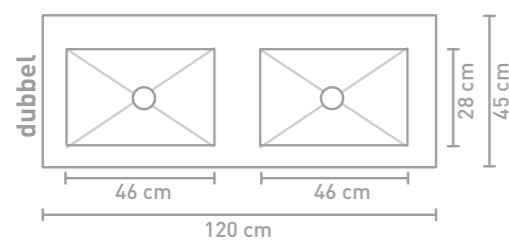

60 CM

80 CM

100 CM

120 CM

140 CM

160 CM

180 CM

Omschrijving	Maatvoering (b x d x h in cm)	Kleur	Krgt	Artikelnummer	Prijs excl. BTW	
	60 x 45 x 1	Calacatta matt	0	0210000	€ 798,84	
		Calacatta matt	1	0210010	€ 798,84	
	wasbak centraal	60 x 45 x 1	Armani grey matt	0	0210001	€ 798,84
			Armani grey matt	1	0210011	€ 798,84
			Lauren black matt	0	0210002	€ 798,84
			Lauren black matt	1	0210012	€ 798,84
			Statuario glossy	0	0210003	€ 798,84
			Statuario glossy	1	0210013	€ 798,84
			NIEUW Earth glossy	0	0210004	€ 798,84
	NIEUW Earth glossy	1	0210014	€ 798,84		
	NIEUW Travertin matt	0	0210005	€ 798,84		
	NIEUW Travertin matt	1	0210015	€ 798,84		
	NIEUW Island glossy	0	0210006	€ 798,84		
	NIEUW Island glossy	1	0210016	€ 798,84		
	NIEUW Venice brown glossy	0	0210007	€ 798,84		
	NIEUW Venice brown glossy	1	0210017	€ 798,84		