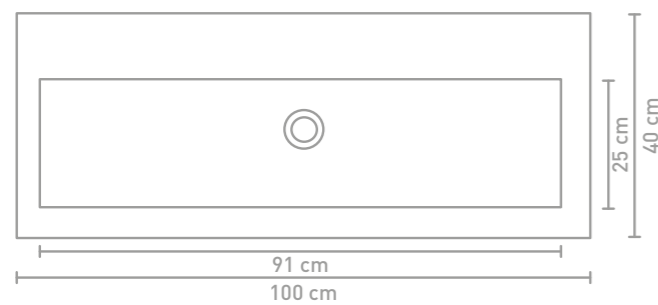

Dock badmeubel 80 cm greeploos gelakt mat mat zwart en wastafel in polystone mat wit

Details maatvoering - bekijk onze website voor uitgebreide technische informatie

60 CM

80 CM

100 CM

120 CM

**Quartz onderhoudstip**