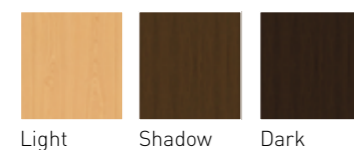

Omschrijving	Maatvoering (b x d x h in cm)	Kleur	Krgt	Artikelnummer	Prijs excl. BTW
NIEUW	40 x 22 x 10 kraangat links	Glans wit	0	3405120	€ 228,10
		Glans wit	1	3405130	€ 228,10
		Mat wit	0	3405121	€ 285,12
		Mat wit	1	3405131	€ 285,12
		Mat creme cotton	0	3405122	€ 285,12
		Mat creme cotton	1	3405132	€ 285,12
NIEUW	40 x 22 x 10 kraangat rechts	Glans wit	0	3405100	€ 228,10
		Glans wit	1	3405110	€ 228,10
		Mat wit	0	3405101	€ 285,12
		Mat wit	1	3405111	€ 285,12
		Mat creme cotton	0	3405102	€ 285,12
		Mat creme cotton	1	3405112	€ 285,12
Trevi afgerond in porselein					
NIEUW	40 x 22 x 40 Front vlak	Mat wit		1256011	€ 308,89
		Mat beton groen		1256012	€ 308,89
		Mat kasjmier grijs		1256013	€ 308,89
		Mat creme cotton		1256014	€ 308,89
	Rechts afgerond Front verticaal gefreesd	Mat wit		1256031	€ 332,65
		Mat beton groen		1256032	€ 332,65
		Mat kasjmier grijs		1256033	€ 332,65
		Mat creme cotton		1256034	€ 332,65
	Links afgerond Front vlak	Mat wit		1256001	€ 308,89
		Mat beton groen		1256002	€ 308,89
		Mat kasjmier grijs		1256003	€ 308,89
		Mat creme cotton		1256004	€ 308,89
Links afgerond Front verticaal gefreesd	Mat wit		1256021	€ 332,65	
	Mat beton groen		1256022	€ 332,65	
	Mat kasjmier grijs		1256023	€ 332,65	
	Mat creme cotton		1256024	€ 332,65	
Fonteinonderkast gelakt afgerond model front tbv greep					
NIEUW	40 x 22 x 40 Front vlak	Fineer - Light		1256051	€ 380,17
		Fineer - Shadow		1256052	€ 380,17
		Fineer - Dark		1256053	€ 380,17
	Rechts afgerond Front verticaal gefreesd	Fineer - Light		1256071	€ 427,68
		Fineer - Shadow		1256072	€ 427,68
		Fineer - Dark		1256073	€ 427,68
	Links afgerond Front vlak	Fineer - Light		1256041	€ 380,17
		Fineer - Shadow		1256042	€ 380,17
		Fineer - Dark		1256043	€ 380,17
	Links afgerond Front verticaal gefreesd	Fineer - Light		1256061	€ 427,68
		Fineer - Shadow		1256062	€ 427,68
		Fineer - Dark		1256063	€ 427,68
Fonteinonderkast fineer afgerond model front tbv greep					
NIEUW	20 cm	Mat zwart		8201050	€ 13,22
	20 cm	Mat wit		8201051	€ 13,22
	20 cm	Geborsteld mat goud		8201052	€ 13,22
	20 cm	Geborsteld RVS		8201053	€ 13,22
	20 cm	Geborsteld koper		8201054	€ 13,22
	20 cm	Geborsteld metal black		8201055	€ 13,22
Opliggende greep					

Eerste producten leverbaar vanaf augustus, waarbij het volledige programma op voorraad zal zijn in oktober 2025