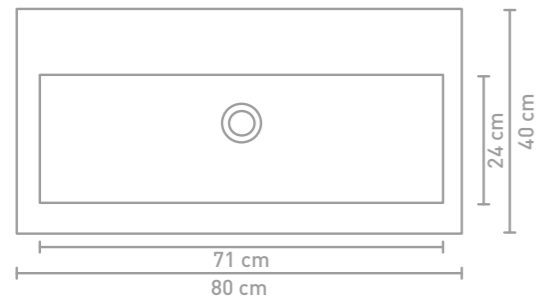

60 CM

80 CM

100 CM

120 CM

Porseleinen wastafels zijn vanwege het productieproces onderhevig aan toleranties, waardoor de daadwerkelijke maat bijna altijd groter is dan de vermelde (afgeronde) breedtematen. De reden hierachter is dat de wastafel goed over de onderkast moet vallen.