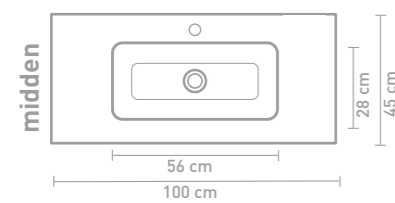

Details maatvoering - bekijk onze website voor uitgebreide technische informatie

60 CM

80 CM

100 CM

120 CM

140 CM

160 CM

Porseleinen wastafels zijn vanwege het productieproces onderhevig aan toleranties, waardoor de daadwerkelijke maat bijna altijd groter is dan de vermelde (afgeronde) breedtematen. De reden hierachter is dat de wastafel goed over de onderkast moet vallen.