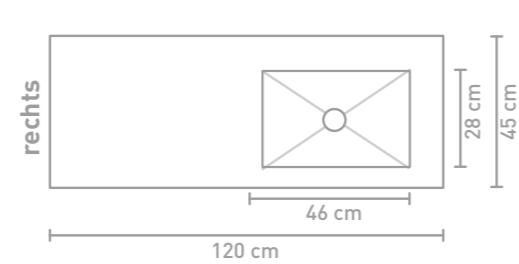

60 CM

80 CM

100 CM

120 CM

140 CM

160 CM

180 CM

Omschrijving	Maatvoering (b x d x h in cm)	Kleur	Krgt	Artikelnummer	Prijs excl. BTW	
	60 x 45 x 1	Calacatta matt	0	0210000	€ 798,84	
		Calacatta matt	1	0210010	€ 798,84	
	wasbak centraal	60 x 45 x 1	Armani grey matt	0	0210001	€ 798,84
			Armani grey matt	1	0210011	€ 798,84
			Lauren black matt	0	0210002	€ 798,84
			Lauren black matt	1	0210012	€ 798,84
			Statuario glossy	0	0210003	€ 798,84
			Statuario glossy	1	0210013	€ 798,84
			NIEUW Earth glossy	0	0210004	€ 798,84
	NIEUW Earth glossy	1	0210014	€ 798,84		
	NIEUW Travertin matt	0	0210005	€ 798,84		
	NIEUW Travertin matt	1	0210015	€ 798,84		
	NIEUW Island glossy	0	0210006	€ 798,84		
	NIEUW Island glossy	1	0210016	€ 798,84		
	NIEUW Venice brown glossy	0	0210007	€ 798,84		
	NIEUW Venice brown glossy	1	0210017	€ 798,84		