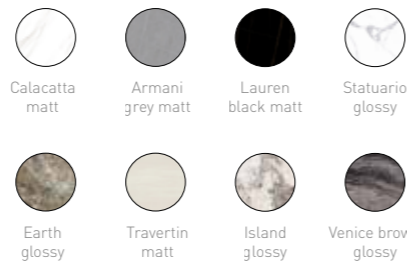

Hoogte van binnenbak

Materiaal / kleur

ONDERKASTEN OVERZICHT

cm	Decor												Lak					Fineer eiken				Massief eiken															
	Naturel eiken	Oer grijs	Noten	Houtskool eiken	Groene eiken	Koper eiken	Zuiver eiken	Intens eiken	hooft eiken	Blank eiken	Warm walnoot	Olijf eiken	Mat wit	Mat taupe	Mat antraciet	Mat zwart	Mat beton groen	Mat kasjmier grijs	Hoogglans wit	Natur	Ash grey	Chocolate	Charcoal	Mat intens black	Aqua	Ash grey	Chocolate	Charcoal									
Met grepen		60	70	80	90	100	120	140**	160**	180**	60	70	80	90	100	120	140**	160**	180**	60	70	80	90	100	120	140**	160**	180**	60	70	80	90	100	120	140**	160**	180**
Greeploos houten keertlijst		60	70	80	90	100	120	140**	160**	180**	60	70	80	90	100	120	140**	160**	180**	60	70	80	90	100	120	140**	160**	180**	60	70	80	90	100	120	140**	160**	180**
Greeploos gelakt		60	70	80	90	100	120	140**	160**	180**	60	70	80	90	100	120	140**	160**	180**	60	70	80	90	100	120	140**	160**	180**	60	70	80	90	100	120	140**	160**	180**
Greeploos fineer eiken		60	70	80	90	100	120	140**	160**	180**	60	70	80	90	100	120	140**	160**	180**	60	70	80	90	100	120	140**	160**	180**	60	70	80	90	100	120	140**	160**	180**
Push-to-Open		60	70	80	90	100	120	140	160**	180**	60	70	80	90	100	120	140	160**	180**	60	70	80	90	100	120	140	160**	180**	60	70	80	90	100	120	140	160**	180**