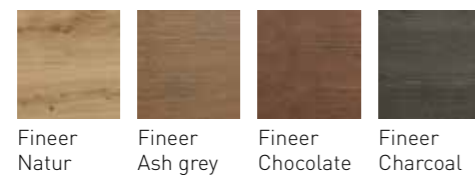

Kleuren

Fineer Natur   Fineer Ash grey   Fineer Chocolate   Fineer Charcoal

Te combineren wastafels

Momento	Smooth	Faktor*	Kraft	Urban	Unlimited	United	Aspekt	Post	Pitch	Topdeck 45
✓	✗	✗	✗	✓	✓	✗	✗	✗	✗	✓

Omschrijving	Maatvoering (b x d x h in cm)	Kleur	Artikelnummer	Prijs excl. BTW
  Onderkast 1 lade greeploos fineer eiken incl. binnenlade met recht opdekfront	60 x 45 x 40			
	Met sifon-uitsparing in binnenlade	Natur	1221300	€ 1.050,82
		Ash grey	1221302	€ 1.050,82
		Chocolate	1221303	€ 1.050,82
		Charcoal	1221304	€ 1.050,82
  Onderkast 1 lade greeploos fineer eiken incl. binnenlade met recht opdekfront	70 x 45 x 40			
	Met sifon-uitsparing in binnenlade	Natur	1221310	€ 1.137,05
		Ash grey	1221312	€ 1.137,05
		Chocolate	1221313	€ 1.137,05
		Charcoal	1221314	€ 1.137,05
  Onderkast 1 lade greeploos fineer eiken incl. binnenlade met recht opdekfront	80 x 45 x 40			
	Met sifon-uitsparing in binnenlade	Natur	1221320	€ 1.212,49
		Ash grey	1221322	€ 1.212,49
		Chocolate	1221323	€ 1.212,49
		Charcoal	1221324	€ 1.212,49
  Onderkast 1 lade greeploos fineer eiken incl. binnenlade met recht opdekfront	90 x 45 x 40			
	Met sifon-uitsparing in binnenlade	Natur	1221330	€ 1.266,38
		Ash grey	1221332	€ 1.266,38
		Chocolate	1221333	€ 1.266,38
		Charcoal	1221334	€ 1.266,38
  Onderkast 1 lade greeploos fineer eiken incl. binnenlade met recht opdekfront	100 x 45 x 40			
	Met sifon-uitsparing in binnenlade	Natur	1221340	€ 1.309,49
		Ash grey	1221342	€ 1.309,49
		Chocolate	1221343	€ 1.309,49
		Charcoal	1221344	€ 1.309,49