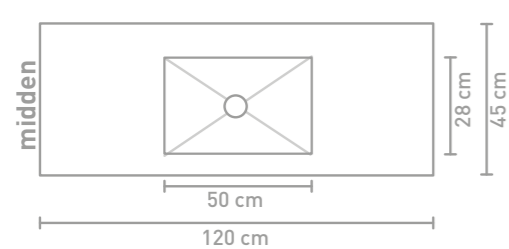

60 CM

80 CM

100 CM

120 CM

140 CM

160 CM

180 CM

Omschrijving	Maatvoering (b x d x h in cm)	Kleur	Krgt	Artikelnummer	Prijs excl. BTW	
	60 x 45 x 1	Calacatta matt	0	0210000	€ 798,84	
		Calacatta matt	1	0210010	€ 798,84	
	wasbak centraal	60 x 45 x 1	Armani grey matt	0	0210001	€ 798,84
			Armani grey matt	1	0210011	€ 798,84
			Lauren black matt	0	0210002	€ 798,84
			Lauren black matt	1	0210012	€ 798,84
			Statuario glossy	0	0210003	€ 798,84
			Statuario glossy	1	0210013	€ 798,84
			NIEUW Earth glossy	0	0210004	€ 798,84
	NIEUW Earth glossy	1	0210014	€ 798,84		
	NIEUW Travertin matt	0	0210005	€ 798,84		
	NIEUW Travertin matt	1	0210015	€ 798,84		
	NIEUW Island glossy	0	0210006	€ 798,84		
	NIEUW Island glossy	1	0210016	€ 798,84		
	NIEUW Venice brown glossy	0	0210007	€ 798,84		
	NIEUW Venice brown glossy	1	0210017	€ 798,84		