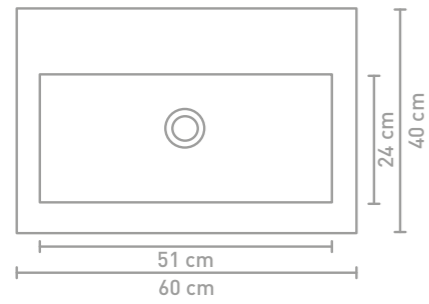

60 CM

80 CM

100 CM

120 CM

Porseleinen wastafels zijn vanwege het productieproces onderhevig aan toleranties, waardoor de daadwerkelijke maat bijna altijd groter is dan de vermelde (afgeronde) breedtematen. De reden hierachter is dat de wastafel goed over de onderkast moet vallen.