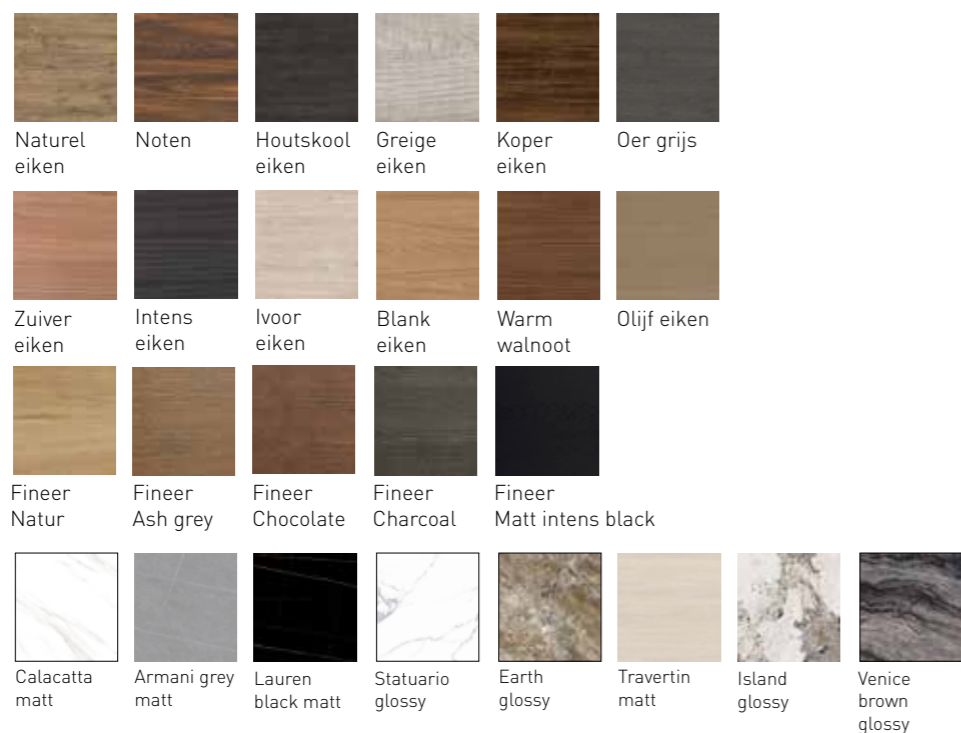

Materiaal / kleur

Omschrijving	Maatvoering (b x d x h in cm)	Kleur	Artikelnummer	Prijs excl. BTW
	40 x 22 x 1,6	UITLOPEND Oer grijs	1222253	€ 89,34
		Naturel eiken	1222250	€ 89,34
		Noten	1222254	€ 89,34
		Houtskool eiken	1222255	€ 89,34
		Greige eiken	1222256	€ 89,34
		Koper eiken	1222257	€ 89,34
		Zuiver eiken	1222251	€ 89,34
		Intens eiken	1222252	€ 89,34
		Ivoor eiken	1222258	€ 89,34
		NIEUW Blank eiken	1222259	€ 89,34
NIEUW Warm walnoot	1222260	€ 89,34		
NIEUW Olijf eiken	1222261	€ 89,34		
	40 x 22 x 1,6	Fineer - Natur	1222270	€ 89,34
		Fineer - Ash grey	1222271	€ 89,34
		Fineer - Chocolate	1222272	€ 89,34
		Fineer - Charcoal	1222273	€ 89,34
		NIEUW Fineer - Matt intens black	1222274	€ 89,34
	40 x 22 x 1,2	Keramisch - Calacatta matt	1222280	€ 89,34
		Keramisch - Armani grey matt	1222281	€ 89,34
		Keramisch - Lauren black matt	1222282	€ 89,34
		Keramisch - Statuario glossy	1222283	€ 89,34
		NIEUW Keramisch - Earth glossy	1222284	€ 89,34
		NIEUW Keramisch - Travertin matt	1222285	€ 89,34
		NIEUW Keramisch - Island glossy	1222286	€ 89,34
		NIEUW Keramisch - Venice brown glossy	1222287	€ 89,34

Fontein plateau Topdeck XS

ø3,5 cm	Uitsparing kraan	0210270	€ 83,33
ø7 cm	Uitsparing opbouwkom	0210271	€ 83,33

Uitsparing in fontein plateau; **tekening aanleveren voor de positie van de uitsparing(en)**

40 x 22 x 40	Front vlak	Mat wit	1222201	€ 261,74	
		Mat taupe	1222203	€ 261,74	
		Mat antraciet	1222202	€ 261,74	
		Mat zwart	1222205	€ 261,74	
		Mat beton groen	1222206	€ 261,74	
		Mat kasjmier grijs	1222219	€ 261,74	
		Hoogglans wit	1222200	€ 261,74	
		Mat wit	1222225	€ 332,65	
		*Front verticaal gefreesd	Mat zwart	1222226	€ 332,65
		Mat beton groen	1222227	€ 332,65	
Mat kasjmier grijs	1222228	€ 332,65			
	Front vlak	UITLOPEND Oer grijs	1222210	€ 354,12	
		Naturel eiken	1222207	€ 354,12	
		Noten	1222211	€ 354,12	
		Houtskool eiken	1222212	€ 354,12	
		Greige eiken	1222213	€ 354,12	
		Koper eiken	1222214	€ 354,12	
		Zuiver eiken	1222208	€ 354,12	
		Intens eiken	1222209	€ 354,12	
		Ivoor eiken	1222220	€ 354,12	
		NIEUW Blank eiken	1222221	€ 354,12	
		NIEUW Warm walnoot	1222222	€ 354,12	
NIEUW Olijf eiken	1222223	€ 354,12			
Front vlak	Fineer - Natur	1222215	€ 374,66		
	Fineer - Ash Grey	1222216	€ 374,66		
	Fineer - Chocolate	1222217	€ 374,66		
	UITLOPEND Fineer - Charcoal	1222218	€ 374,66		
	NIEUW Fineer - Matt intens black	1222224	€ 374,66		
*Front verticaal gefreesd	Fineer - Natur	1222229	€ 427,68		
	Fineer - Ash grey	1222230	€ 427,68		
	Fineer - Chocolate	1222231	€ 427,68		
	Fineer - Matt intens black	1222232	€ 427,68		

Fontein onderkast universeel draaiend, push to open of toepasbaar met greep

*Leverbaar vanaf september 2025