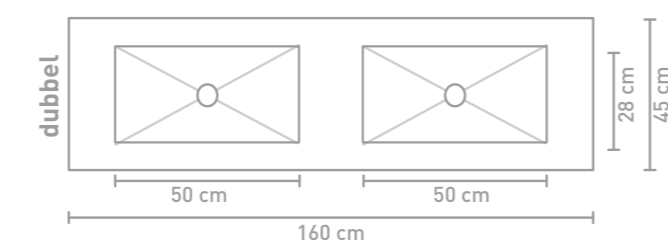

60 CM

80 CM

100 CM

120 CM

140 CM

160 CM

180 CM

Omschrijving	Maatvoering (b x d x h in cm)	Kleur	Krgt	Artikelnummer	Prijs excl. BTW	
	60 x 45 x 1	Calacatta matt	0	0210000	€ 798,84	
		Calacatta matt	1	0210010	€ 798,84	
	wasbak centraal	60 x 45 x 1	Armani grey matt	0	0210001	€ 798,84
			Armani grey matt	1	0210011	€ 798,84
			Lauren black matt	0	0210002	€ 798,84
			Lauren black matt	1	0210012	€ 798,84
			Statuario glossy	0	0210003	€ 798,84
			Statuario glossy	1	0210013	€ 798,84
			NIEUW Earth glossy	0	0210004	€ 798,84
	NIEUW Earth glossy	1	0210014	€ 798,84		
	NIEUW Travertin matt	0	0210005	€ 798,84		
	NIEUW Travertin matt	1	0210015	€ 798,84		
	NIEUW Island glossy	0	0210006	€ 798,84		
	NIEUW Island glossy	1	0210016	€ 798,84		
	NIEUW Venice brown glossy	0	0210007	€ 798,84		
	NIEUW Venice brown glossy	1	0210017	€ 798,84		