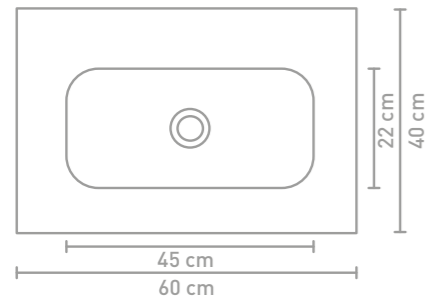

Details maatvoering - bekijk onze website voor uitgebreide technische informatie

60 CM

80 CM