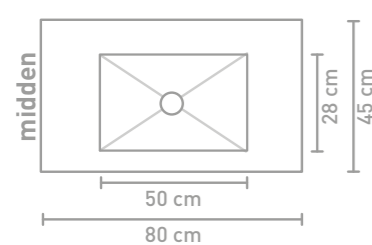

60 CM

80 CM

100 CM

120 CM

140 CM

160 CM

180 CM

Omschrijving	Maatvoering (b x d x h in cm)	Kleur	Krgt	Artikelnummer	Prijs excl. BTW	
	60 x 45 x 1	Calacatta matt	0	0210000	€ 798,84	
		Calacatta matt	1	0210010	€ 798,84	
	wasbak centraal	60 x 45 x 1	Armani grey matt	0	0210001	€ 798,84
			Armani grey matt	1	0210011	€ 798,84
			Lauren black matt	0	0210002	€ 798,84
			Lauren black matt	1	0210012	€ 798,84
			Statuario glossy	0	0210003	€ 798,84
			Statuario glossy	1	0210013	€ 798,84
			NIEUW Earth glossy	0	0210004	€ 798,84
	NIEUW Earth glossy	1	0210014	€ 798,84		
	NIEUW Travertin matt	0	0210005	€ 798,84		
	NIEUW Travertin matt	1	0210015	€ 798,84		
	NIEUW Island glossy	0	0210006	€ 798,84		
	NIEUW Island glossy	1	0210016	€ 798,84		
	NIEUW Venice brown glossy	0	0210007	€ 798,84		
	NIEUW Venice brown glossy	1	0210017	€ 798,84		

Wastafel met enkele wasbak in keramische slab met schuinaflopemde envelop bodem

	80 x 45 x 1	Calacatta matt	0	0210020	€ 888,10	
		Calacatta matt	1	0210030	€ 888,10	
	wasbak midden	80 x 45 x 1	Armani grey matt	0	0210021	€ 888,10
			Armani grey matt	1	0210031	€ 888,10
			Lauren black matt	0	0210022	€ 888,10
			Lauren black matt	1	0210032	€ 888,10
			Statuario glossy	0	0210023	€ 888,10
			Statuario glossy	1	0210033	€ 888,10
			NIEUW Earth glossy	0	0210024	€ 888,10
	NIEUW Earth glossy	1	0210034	€ 888,10		
	NIEUW Travertin matt	0	0210025	€ 888,10		
	NIEUW Travertin matt	1	0210035	€ 888,10		
	NIEUW Island glossy	0	0210026	€ 888,10		
	NIEUW Island glossy	1	0210036	€ 888,10		
	NIEUW Venice brown glossy	0	0210027	€ 888,10		
	NIEUW Venice brown glossy	1	0210037	€ 888,10		

Wastafel met enkele wasbak in keramische slab met schuinaflopemde envelop bodem