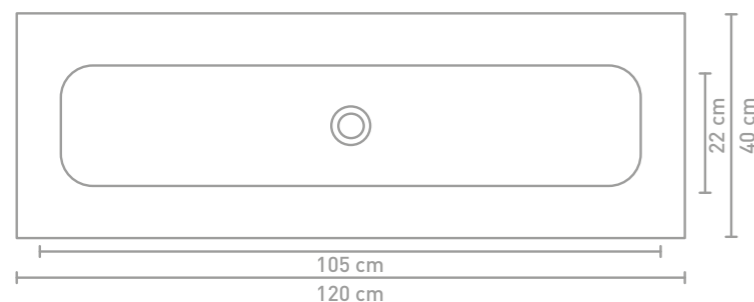

Reflekt badmeubel 80 cm mat intens black en wastafel in polystone mat wit

Details maatvoering - bekijk onze website voor uitgebreide technische informatie

60 CM

80 CM

100 CM

120 CM

Omschrijving	Maatvoering (b x d x h in cm)	Kleur	Krgt	Artikelnummer	Prijs excl. BTW
	60 x 40 x 1,5	Polystone glans wit	0	3407600	€ 289,26
	wasbak centraal	Polystone glans wit	1	3407601	€ 289,26
		Polystone mat wit	0	3407700	€ 289,26
		Polystone mat wit	1	3407701	€ 289,26