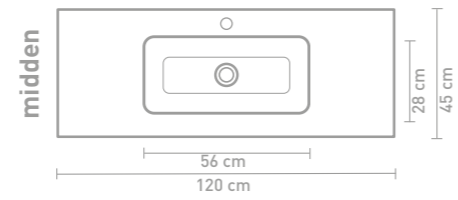

Details maatvoering - bekijk onze website voor uitgebreide technische informatie

60 CM

80 CM

100 CM

120 CM

140 CM

160 CM

Porseleinen wastafels zijn vanwege het productieproces onderhevig aan toleranties, waardoor de daadwerkelijke maat bijna altijd groter is dan de vermelde (afgeronde) breedtematen. De reden hierachter is dat de wastafel goed over de onderkast moet vallen.