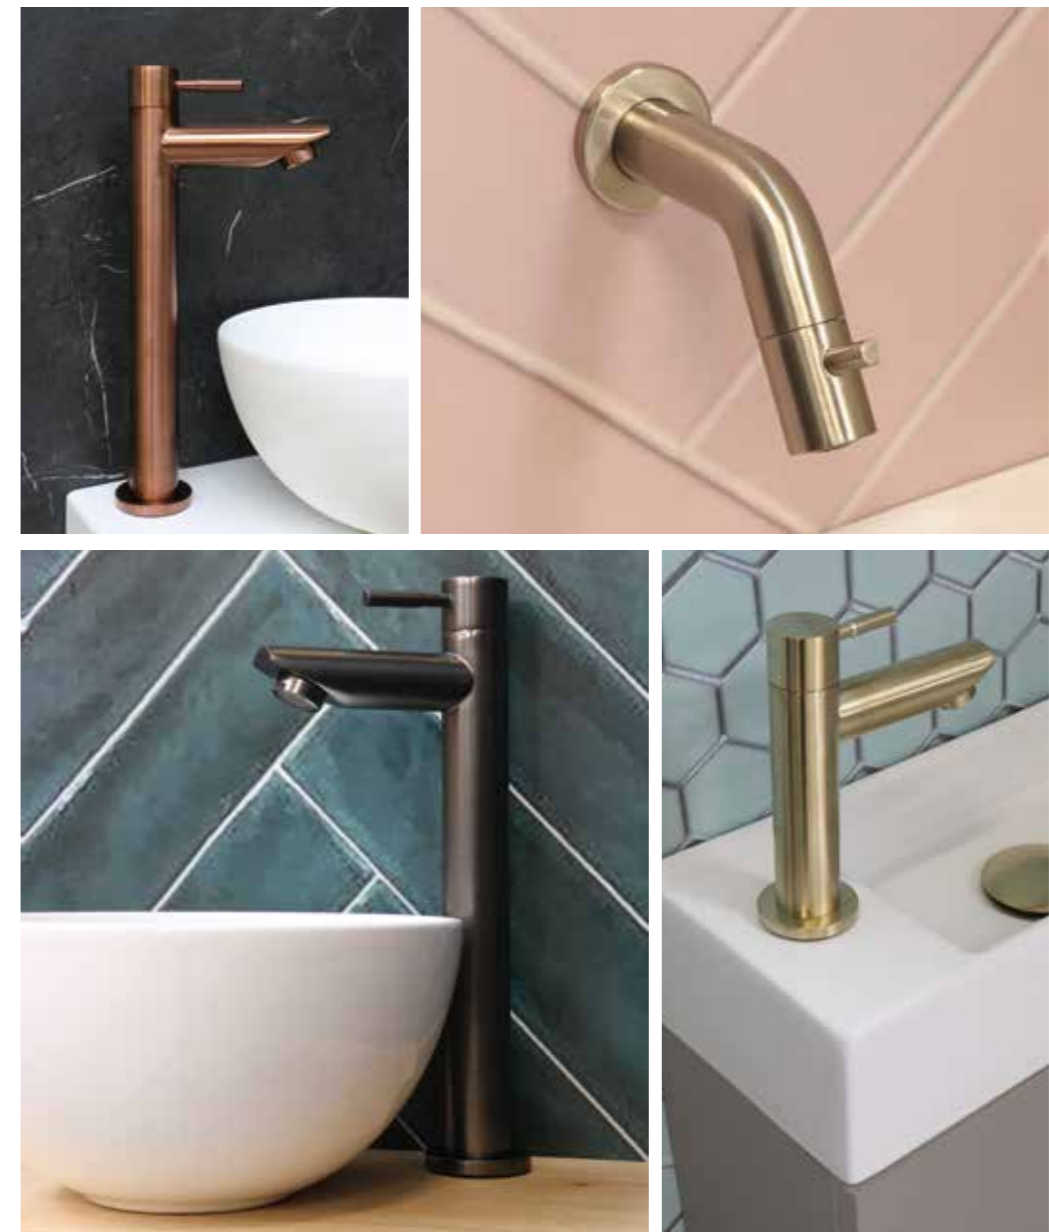

Leverbaar vanaf oktober 2025

FORTEINKRANEN

Ook het toilet krijgt een steeds mooiere uitstraling. Met de modern gekleurde koudwaterkranen die gemaakt zijn van kwalitatief en hoogwaardig geborsteld messing maakt u het toilet helemaal van deze tijd.