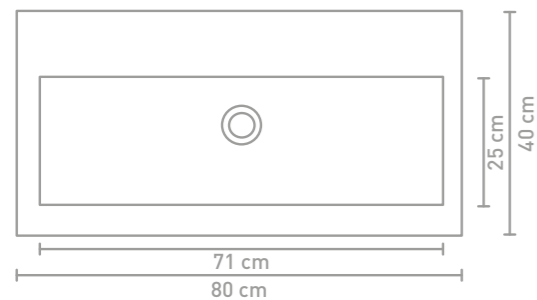

Details maatvoering - bekijk onze website voor uitgebreide technische informatie

60 CM

80 CM

100 CM

120 CM

Quartz onderhoudstip

Het is belangrijk om gemorste producten direct met ruim voldoende warm water te verwijderen. Het moet voorkomen worden dat het de steen aantast. Gebruikelijke zachte huishoudmiddelen en een microvezeldoekje zijn hierbij gewoon te gebruiken. Gebruik geen bijtende of agressieve schoonmaakmiddelen. Het is belangrijk om het oppervlak na gebruik goed af te drogen met een schone, zachte doek. Voor de reiniging en onderhoud van oppervlakken hebben we in de webshop een speciale Tenax Care Kit beschikbaar. Zie voor meer informatie pagina 466.