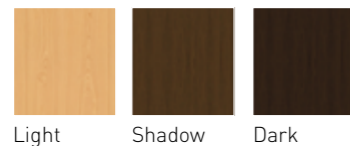

Kleuren

Light Shadow Dark