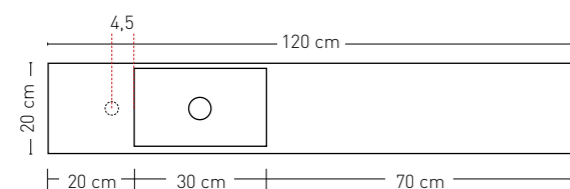

Combiset: Fonteinkraan wandmodel inkortbaar, designplug always open & design sifon

NICE & EASY

Nice (met geïntegreerde waskom)

Easy (met opbouwkom)

Materiaal / kleur

Polystone glans wit Polystone mat wit

Technische gegevens