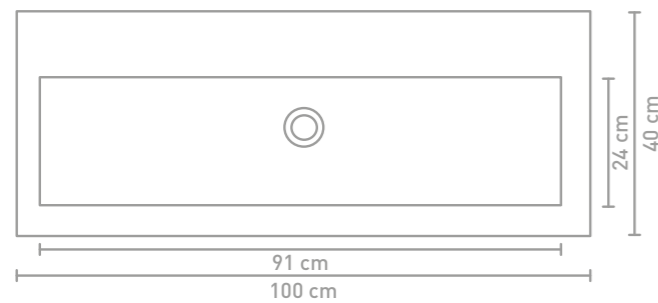

60 CM

80 CM

100 CM

120 CM

Porseleinen wastafels zijn vanwege het productieproces onderhevig aan toleranties, waardoor de daadwerkelijke maat bijna altijd groter is dan de vermelde (afgeronde) breedtematen. De reden hierachter is dat de wastafel goed over de onderkast moet vallen.