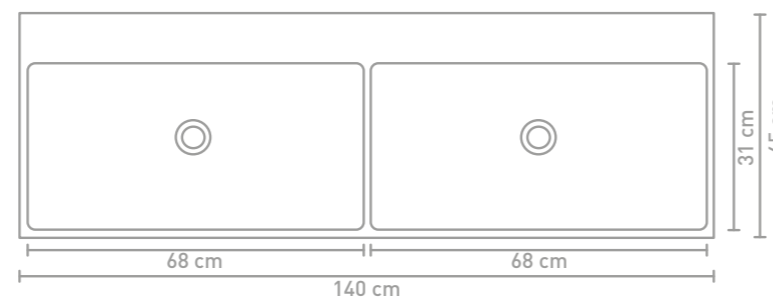

Details maatvoering - bekijk onze website voor uitgebreide technische informatie

60 CM

120 CM

70 CM

120 CM

80 CM

90 CM

140 CM

100 CM

160 CM

100 CM

Porseleinen wastafels zijn vanwege het productieproces onderhevig aan toleranties, waardoor de daadwerkelijke maat bijna altijd groter is dan de vermelde (afgeronde) breedtematen. De reden hierachter is dat de wastafel goed over de onderkast moet vallen.