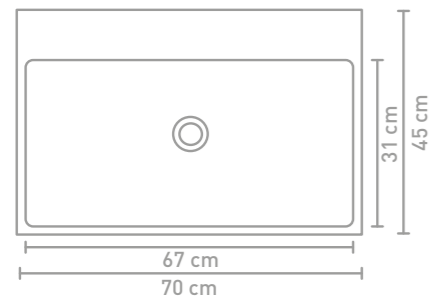

Details maatvoering - bekijk onze website voor uitgebreide technische informatie

60 CM

120 CM

70 CM

120 CM

80 CM

90 CM

140 CM

100 CM

160 CM

100 CM

Porseleinen wastafels zijn vanwege het productieproces onderhevig aan toleranties, waardoor de daadwerkelijke maat bijna altijd groter is dan de vermelde (afgeronde) breedtematen. De reden hierachter is dat de wastafel goed over de onderkast moet vallen.