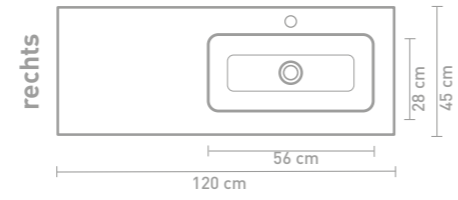

Details maatvoering - bekijk onze website voor uitgebreide technische informatie

60 CM

80 CM

100 CM

120 CM

140 CM

160 CM

Porseleinen wastafels zijn vanwege het productieproces onderhevig aan toleranties, waardoor de daadwerkelijke maat bijna altijd groter is dan de vermelde (afgeronde) breedtematen. De reden hierachter is dat de wastafel goed over de onderkast moet vallen.