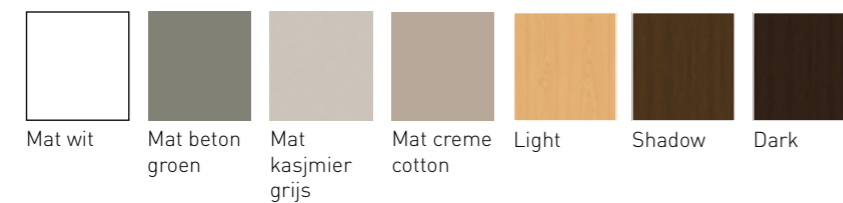

Kleuren

Om de spiegelkasten uit te breiden met verlichting kunt u vanaf pagina 441 bekijken.

Omschrijving	Maatvoering (b x d x h in cm)	Kleur	Artikelnummer	Prijs excl. BTW
NIEUW	80 x 14 x 74 2 deuren	Mat wit	1105760	€ 617,61
		Mat beton groen	1105761	€ 617,61
		Mat kasjmier grijs	1105762	€ 617,61
		Mat creme cotton	1105763	€ 617,61
		Fineer - Light	1105764	€ 617,61
		Fineer - Shadow	1105765	€ 617,61
		Fineer - Dark	1105766	€ 617,61

Spiegelkast dubbel gespiegeld, incl. verstelbare glazen planchetten en schakelaar/stopcontact.
Binnenzijde alu icm zijpanelen in gewenste kleur

NIEUW	100 x 14 x 74 2 deuren	Mat wit	1105820	€ 654,16
		Mat beton groen	1105821	€ 654,16
		Mat kasjmier grijs	1105822	€ 654,16
		Mat creme cotton	1105823	€ 654,16
		Fineer - Light	1105824	€ 654,16
		Fineer - Shadow	1105825	€ 654,16
		Fineer - Dark	1105826	€ 654,16

Spiegelkast dubbel gespiegeld, incl. verstelbare glazen planchetten en schakelaar/stopcontact.
Binnenzijde alu icm zijpanelen in gewenste kleur

NIEUW	120 x 14 x 74 2 deuren	Mat wit	1105850	€ 711,33
		Mat beton groen	1105851	€ 711,33
		Mat kasjmier grijs	1105852	€ 711,33
		Mat creme cotton	1105853	€ 711,33
		Fineer - Light	1105854	€ 711,33
		Fineer - Shadow	1105855	€ 711,33
		Fineer - Dark	1105856	€ 711,33

Spiegelkast dubbel gespiegeld, incl. verstelbare glazen planchetten en schakelaar/stopcontact.
Binnenzijde alu icm zijpanelen in gewenste kleur

NIEUW	140 x 14 x 74 3 deuren	L	Mat wit	1105880	€ 965,31
		R	Mat beton groen	1105881	€ 965,31
		R	Mat kasjmier grijs	1105882	€ 965,31
			Mat creme cotton	1105883	€ 965,31
			Fineer - Light	1105884	€ 965,31
			Fineer - Shadow	1105885	€ 965,31
			Fineer - Dark	1105886	€ 965,31

Spiegelkast dubbel gespiegeld, incl. verstelbare glazen planchetten en schakelaar/stopcontact.
Binnenzijde alu icm zijpanelen in gewenste kleur

NIEUW	160 x 14 x 74 3 deuren	L	Mat wit	1105910	€ 1.077,77
		R	Mat beton groen	1105911	€ 1.077,77
		R	Mat kasjmier grijs	1105912	€ 1.077,77
			Mat creme cotton	1105913	€ 1.077,77
			Fineer - Light	1105914	€ 1.077,77
			Fineer - Shadow	1105915	€ 1.077,77
			Fineer - Dark	1105916	€ 1.077,77

Spiegelkast dubbel gespiegeld, incl. verstelbare glazen planchetten en schakelaar/stopcontact.
Binnenzijde alu icm zijpanelen in gewenste kleur

Eerste producten leverbaar vanaf augustus, waarbij het volledige programma op voorraad zal zijn in oktober 2025