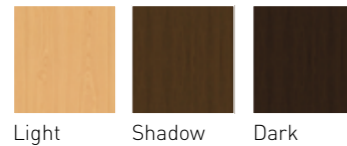

NIEUW 45 | AFDEKPLATEN

FINEER

Maten (b x d x h)

80 x 45 x 1,7 cm
100 x 45 x 1,7 cm
120 x 45 x 1,7 cm
140 x 45 x 1,7 cm
160 x 45 x 1,7 cm

Kleuren

Light

Shadow

Dark