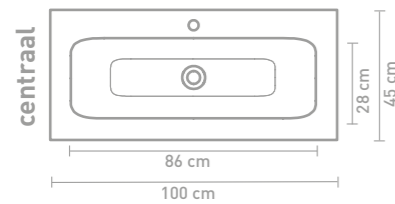

Details maatvoering - bekijk onze website voor uitgebreide technische informatie

60 CM

80 CM

100 CM

120 CM

140 CM

160 CM

Porseleinen wastafels zijn vanwege het productieproces onderhevig aan toleranties, waardoor de daadwerkelijke maat bijna altijd groter is dan de vermelde (afgeronde) breedtematen. De reden hierachter is dat de wastafel goed over de onderkast moet vallen.