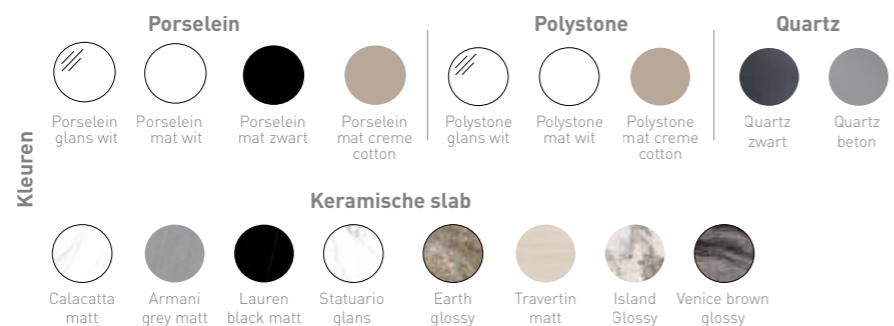

40 SERIE TOTAALOVERZICHT

Wastafel	Diepte in cm	Hoogte in cm	Materiaal			Kleur					Breedte in cm				Vrij op te hangen	Pag.	
			Porselein	Polystone	Quartz	Glans wit	Mat wit	Mat zwart	Quartz zwart	Quartz beton	60	80	100	120			
REFLEKT	40	1,5		✓		✓	✓					✓	✓	✓	✓	nee	22
DOCK	40	6		✓	✓	✓	✓					✓	✓	✓	✓	nee	30
ROOTS	40	6	✓			✓						✓	✓	✓	✓	nee	40
UNIT	40	10	✓			✓						✓	✓	✓	✓	ja	48
AFDEKPLATEN	40	1,6	De afdekplaten zijn te combineren met de onderkasten, houten keerklijst en fineer eiken. Uit te breiden met de opbouwastafels van 40 | TOPDECK zie pagina 56									✓	✓	✓	✓	nee	63

CONCEPT R TOTAALOVERZICHT

Wastafel	Diepte in cm	Hoogte in cm	Materiaal		Kleur			Breedte in cm					Vrij op te hangen	Pag.	
			Porselein	Polystone	Glans wit	Mat wit	Mat creme cotton	80	100	120	140	160			
FORA	45	1,7	✓		✓	✓	✓	✓	✓	✓	✓			nee	322
MODI	45	1,5		✓	✓	✓			✓	✓	✓	✓		nee	324
DUOMO	45	10		✓	✓	✓	✓	✓	✓	✓	✓			nee	326
AFDEKPLATEN	45	1,7	De afdekplaten zijn te combineren met de CONCEPT R onderkasten Uit te breiden met de opbouwastafels van 45 | TOPDECK zie pagina 178					✓	✓	✓	✓	✓		nee	328

45 SERIE TOTAALOVERZICHT

Wastafel	Diepte in cm	Hoogte in cm	Materiaal			Kleur					Breedte in cm								Vrij op te hangen	Pag.			
			Porselein	Polystone	Quartz	Glans wit	Mat wit	Mat zwart	Quartz zwart	Quartz beton	60	70	80	90	100	120	140	160			180		
MOMENTO	45	9		✓	✓	✓	✓							✓	✓	✓	✓	✓	✓	✓	✓	nee	78
SMOOTH	45	9		✓		✓	✓							✓	✓	✓	✓	✓	✓	✓	✓	nee	88
FAKTOR	45	1,5		✓		✓	✓								✓	✓	✓	✓	✓	✓		nee	98
KRAFT	45	1		✓	✓	✓	✓							✓	✓	✓	✓	✓	✓	✓	✓	nee	108
URBAN	45	8	✓			✓									✓		✓	✓				nee	118
UNLIMITED	45	11	✓			✓								✓	✓	✓	✓	✓	✓	✓	✓	ja	126
UNITED	45	11	✓			✓	✓	✓						✓	✓	✓	✓	✓	✓	✓	✓	ja	136
ASPEKT	45	1,5	✓			✓	✓	✓						✓	✓	✓	✓	✓	✓	✓		nee	146
AFDEKPLATEN	45	1,6 3,5	De afdekplaten zijn te combineren met alle onderkasten. Uit te breiden met de opbouwastafels van 45 | TOPDECK zie pagina 178									✓	✓	✓	✓	✓	✓	✓	✓	✓	✓	nee	200

Wastafel	Diepte in cm	Hoogte in cm	Materiaal		Kleur								Breedte in cm								Vrij op te hangen	Pag.	
			Keramische Slabs	Calacatta matt	Armani grey matt	Lauren black matt	Statuario glans	Earth glossy	Travertin matt	Island glossy	Venice brown glossy	60	70	80	90	100	120	140	160	180			
POST	45	1	✓	✓	✓	✓	✓	✓	✓	✓	✓	✓	✓	✓	✓	✓	✓	✓	✓	✓	✓	nee	156
PITCH	45	9	✓	✓	✓	✓	✓	✓	✓	✓	✓	✓	✓	✓	✓	✓	✓	✓	✓	✓	✓	nee	166
AFDEKPLATEN	45	1	✓	✓	✓	✓	✓	✓	✓	✓	✓	✓	✓	✓	✓	✓	✓	✓	✓	✓	✓	nee	214

Wastafel	Diepte in cm	Hoogte in cm	Materiaal			Kleur					Breedte in cm				Vrij op te hangen	Pag.						
			Porselein	Polystone	Quartz	Glans wit	Mat wit	Mat zwart	Quartz zwart	Quartz beton	48	80	100	120								
UFO	48	0,8	✓			✓								✓	✓	✓	✓				nee	360