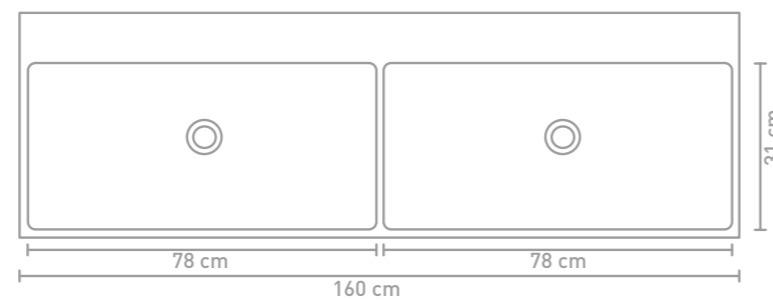

Details maatvoering - bekijk onze website voor uitgebreide technische informatie

60 CM

120 CM

70 CM

120 CM

80 CM

90 CM

140 CM

100 CM

160 CM

100 CM

Porseleinen wastafels zijn vanwege het productieproces onderhevig aan toleranties, waardoor de daadwerkelijke maat bijna altijd groter is dan de vermelde (afgeronde) breedtematen. De reden hierachter is dat de wastafel goed over de onderkast moet vallen.