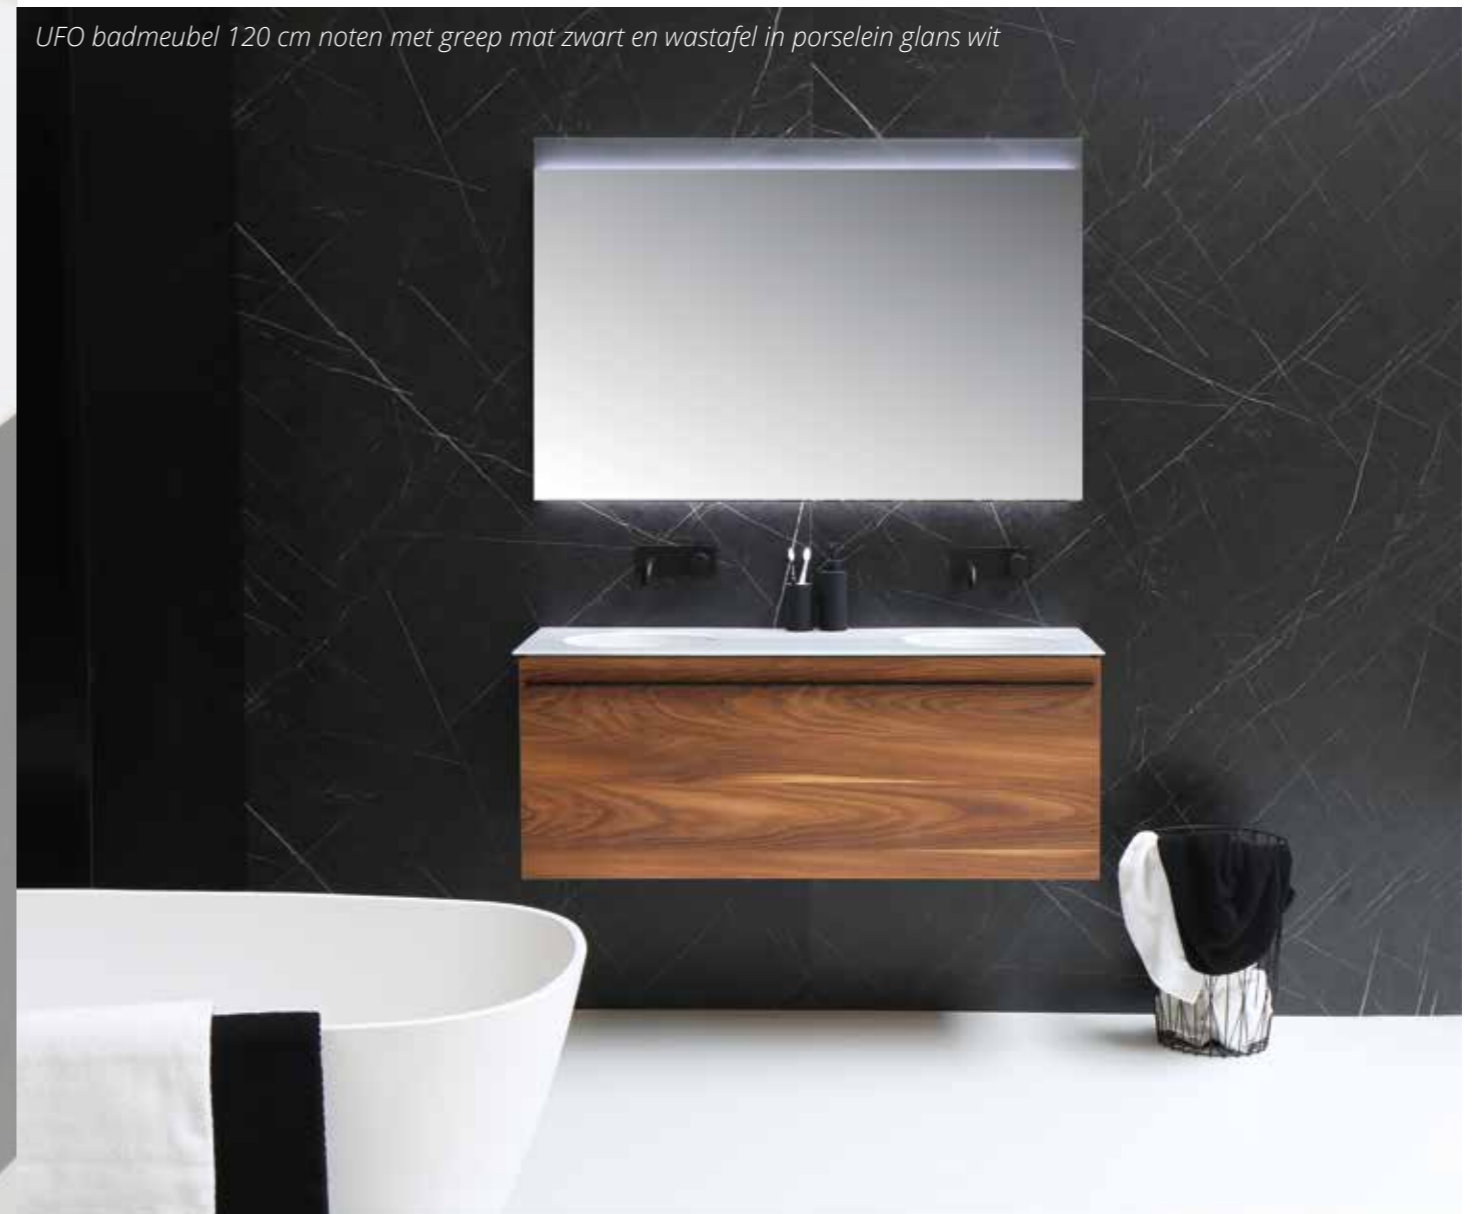

UITLOPEND 48 | UFO

Extravagant en spannend. Slank en schitterend

Extravagant, misschien is dat wel het eerste waar u waarschijnlijk aan moet denken als deze ranke en slanke wastafel onder uw ogen komt. Deze adembenemende, met vakmanschap gemaakte Italiaanse porseleinen wastafel is wel een van de paradepaardjes in het INK assortiment. Een uitzondering qua maatvoering. De wastafels hebben namelijk een unieke dieptemaat van 48 cm.

Deze ranke en slanke porseleinen wastafels zijn verkrijgbaar in 4 breedtematen; 48, 80, 100 en 120 cm, waarbij de grootste versie ook met twee wasbakken te verkrijgen is. Met of zonder kraangaten. Geen probleem. De INK UFO onderkasten met een enkele lade zijn ook verkrijgbaar in 4 breedtematen en 4 kleuren en ideaal te combineren met de bestaande serie INK spiegelkasten en (half)hoge kasten. Voor de onderkasten hebben we ook een strakke stalen mat zwarte greep ontwikkeld die prima combineert met de mooie kleuren van de onderkast.

UFO

UFO badmeubel 120 cm noten met greep mat zwart en wastafel in porselein glans wit