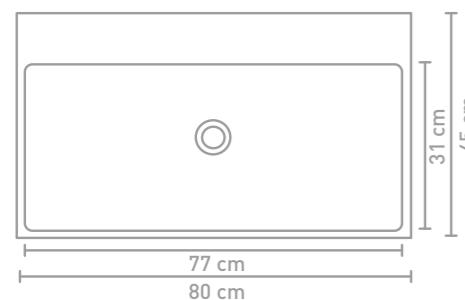

Details maatvoering - bekijk onze website voor uitgebreide technische informatie

60 CM

120 CM

70 CM

120 CM

80 CM

90 CM

140 CM

100 CM

160 CM

100 CM

Porseleinen wastafels zijn vanwege het productieproces onderhevig aan toleranties, waardoor de daadwerkelijke maat bijna altijd groter is dan de vermelde (afgeronde) breedtematen. De reden hierachter is dat de wastafel goed over de onderkast moet vallen.