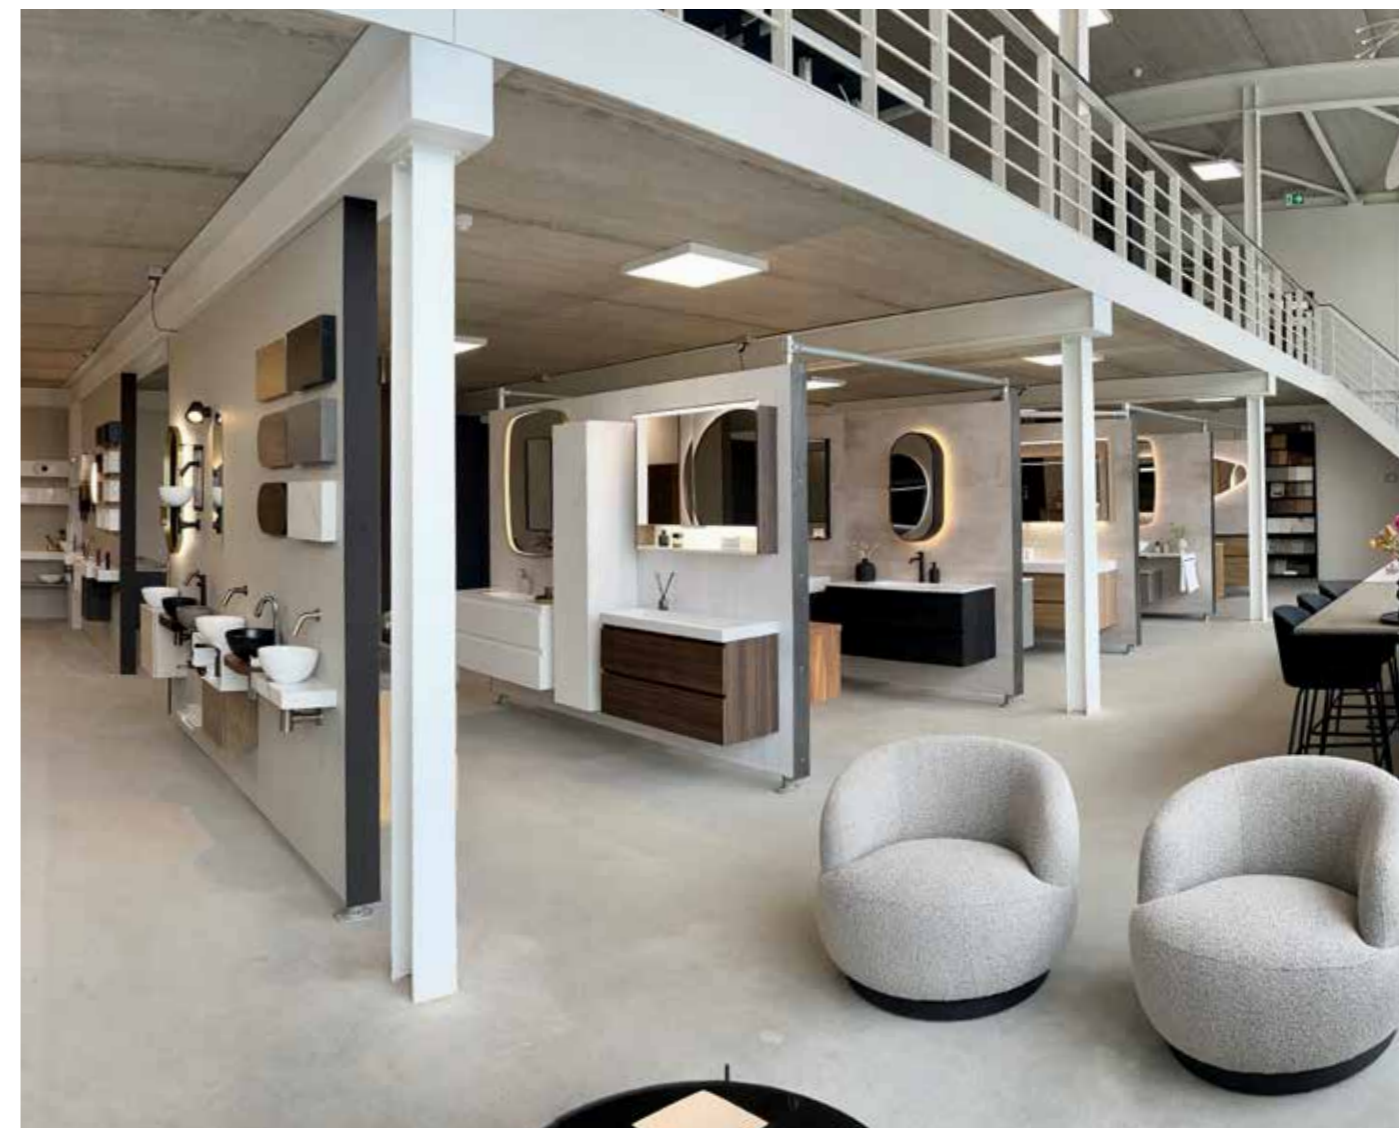

Méér INK® met de maatwerkoplossingen van Bliss®.

Komt u er met de vaste maten, kleuren en uitvoeringen binnen de collecties van INK niet helemaal uit? Ontwerp dan samen met uw klant de perfecte maatwerk badkamermeubel. Misschien overweegt u de plaatsing van het meubel in een nis, tussen twee muren of staand op de vloer. Met Bliss vervullen wij ook graag iedere creatieve en uitdagende wens. Vraag gerust naar de uitgebreide mogelijkheden. Er is méér mogelijk dan u denkt.

www.blissbadkamermeubelen.be

Bezoek het Sanibell Experience & Inspiration Center.

Wilt uw klant naast de selectie in uw showroom kennismaken met een ander meubel, een andere uitvoering of een andere kleur uit de INK collectie? Dan bent u met uw klanten van harte uitgenodigd in het Sanibell Experience & Inspiration Center in Nederland of België.

Onder begeleiding van een deskundige Sanibell adviseur kunt u daar de meest ideale opstelling maken en kennismaken met de nieuwste decors, kleuren, structuren en uitvoeringen. Een afspraak is zo gemaakt. Ga naar de website en maak een vrijblijvende afspraak via de button 'showroom bezoek'.

Meer inspiratie?

Op onze website vindt u uitgebreide informatie per product of kunt u inspiratie opdoen. Eveneens vindt u hier informatie over onze andere producten, prijslijsten, garantievoorwaarden, montagehandleidingen en onderhoudsadviezen en -producten.

www.sanibell.be
www.inkbadkamermeubelen.be

IVY® badkamerkranen matchen perfect met INK®