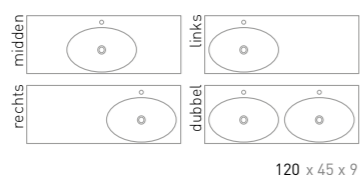

SMOOTH

Smooth badmeubel 160 cm onderkast push to open zuiver eiken met wastafel in polystone mat wit

45 | SMOOTH

WASTAFEL IN POLYSTONE

Maten (b x d x h)	Versie	Kraangat(en)	Binnenbak(ken)
60 x 45 x 9 cm	Midden	0 / 1	Enkel
80 x 45 x 9 cm	Midden	0 / 1	Enkel
100 x 45 x 9 cm	Midden	0 / 1	Enkel
100 x 45 x 9 cm	Links	0 / 1	Enkel
100 x 45 x 9 cm	Rechts	0 / 1	Enkel
120 x 45 x 9 cm	Midden	0 / 1	Enkel
120 x 45 x 9 cm	Links	0 / 1	Enkel
120 x 45 x 9 cm	Rechts	0 / 1	Enkel
120 x 45 x 9 cm	Dubbel	0 / 2	Dubbel
140 x 45 x 9 cm	Links	0 / 1	Enkel
140 x 45 x 9 cm	Rechts	0 / 1	Enkel
140 x 45 x 9 cm	Dubbel	0 / 2	Dubbel
160 x 45 x 9 cm	Dubbel	0 / 2	Dubbel
180 x 45 x 9 cm	Dubbel	0 / 2	Dubbel