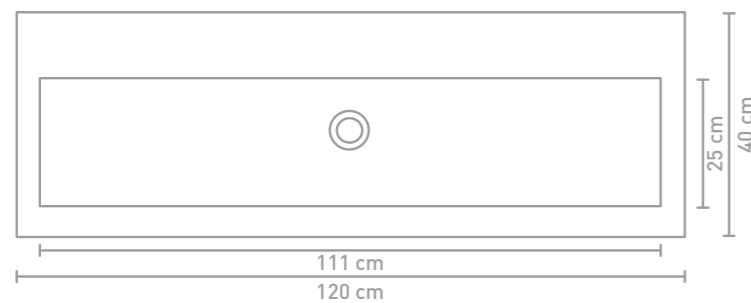

Dock badmeubel 80 cm greeploos gelakt mat mat zwart en wastafel in polystone mat wit

Details maatvoering - bekijk onze website voor uitgebreide technische informatie

60 CM

80 CM

100 CM

120 CM

**Quartz onderhoudstip**