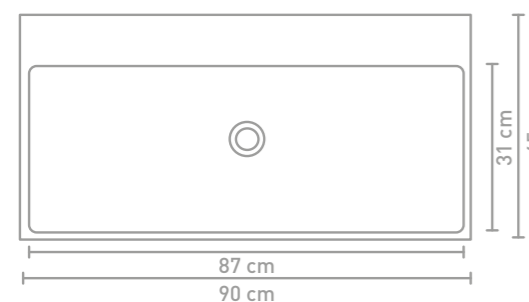

Details maatvoering - bekijk onze website voor uitgebreide technische informatie

60 CM

120 CM

70 CM

120 CM

80 CM

90 CM

140 CM

100 CM

160 CM

100 CM

Porseleinen wastafels zijn vanwege het productieproces onderhevig aan toleranties, waardoor de daadwerkelijke maat bijna altijd groter is dan de vermelde (afgeronde) breedtematen. De reden hierachter is dat de wastafel goed over de onderkast moet vallen.