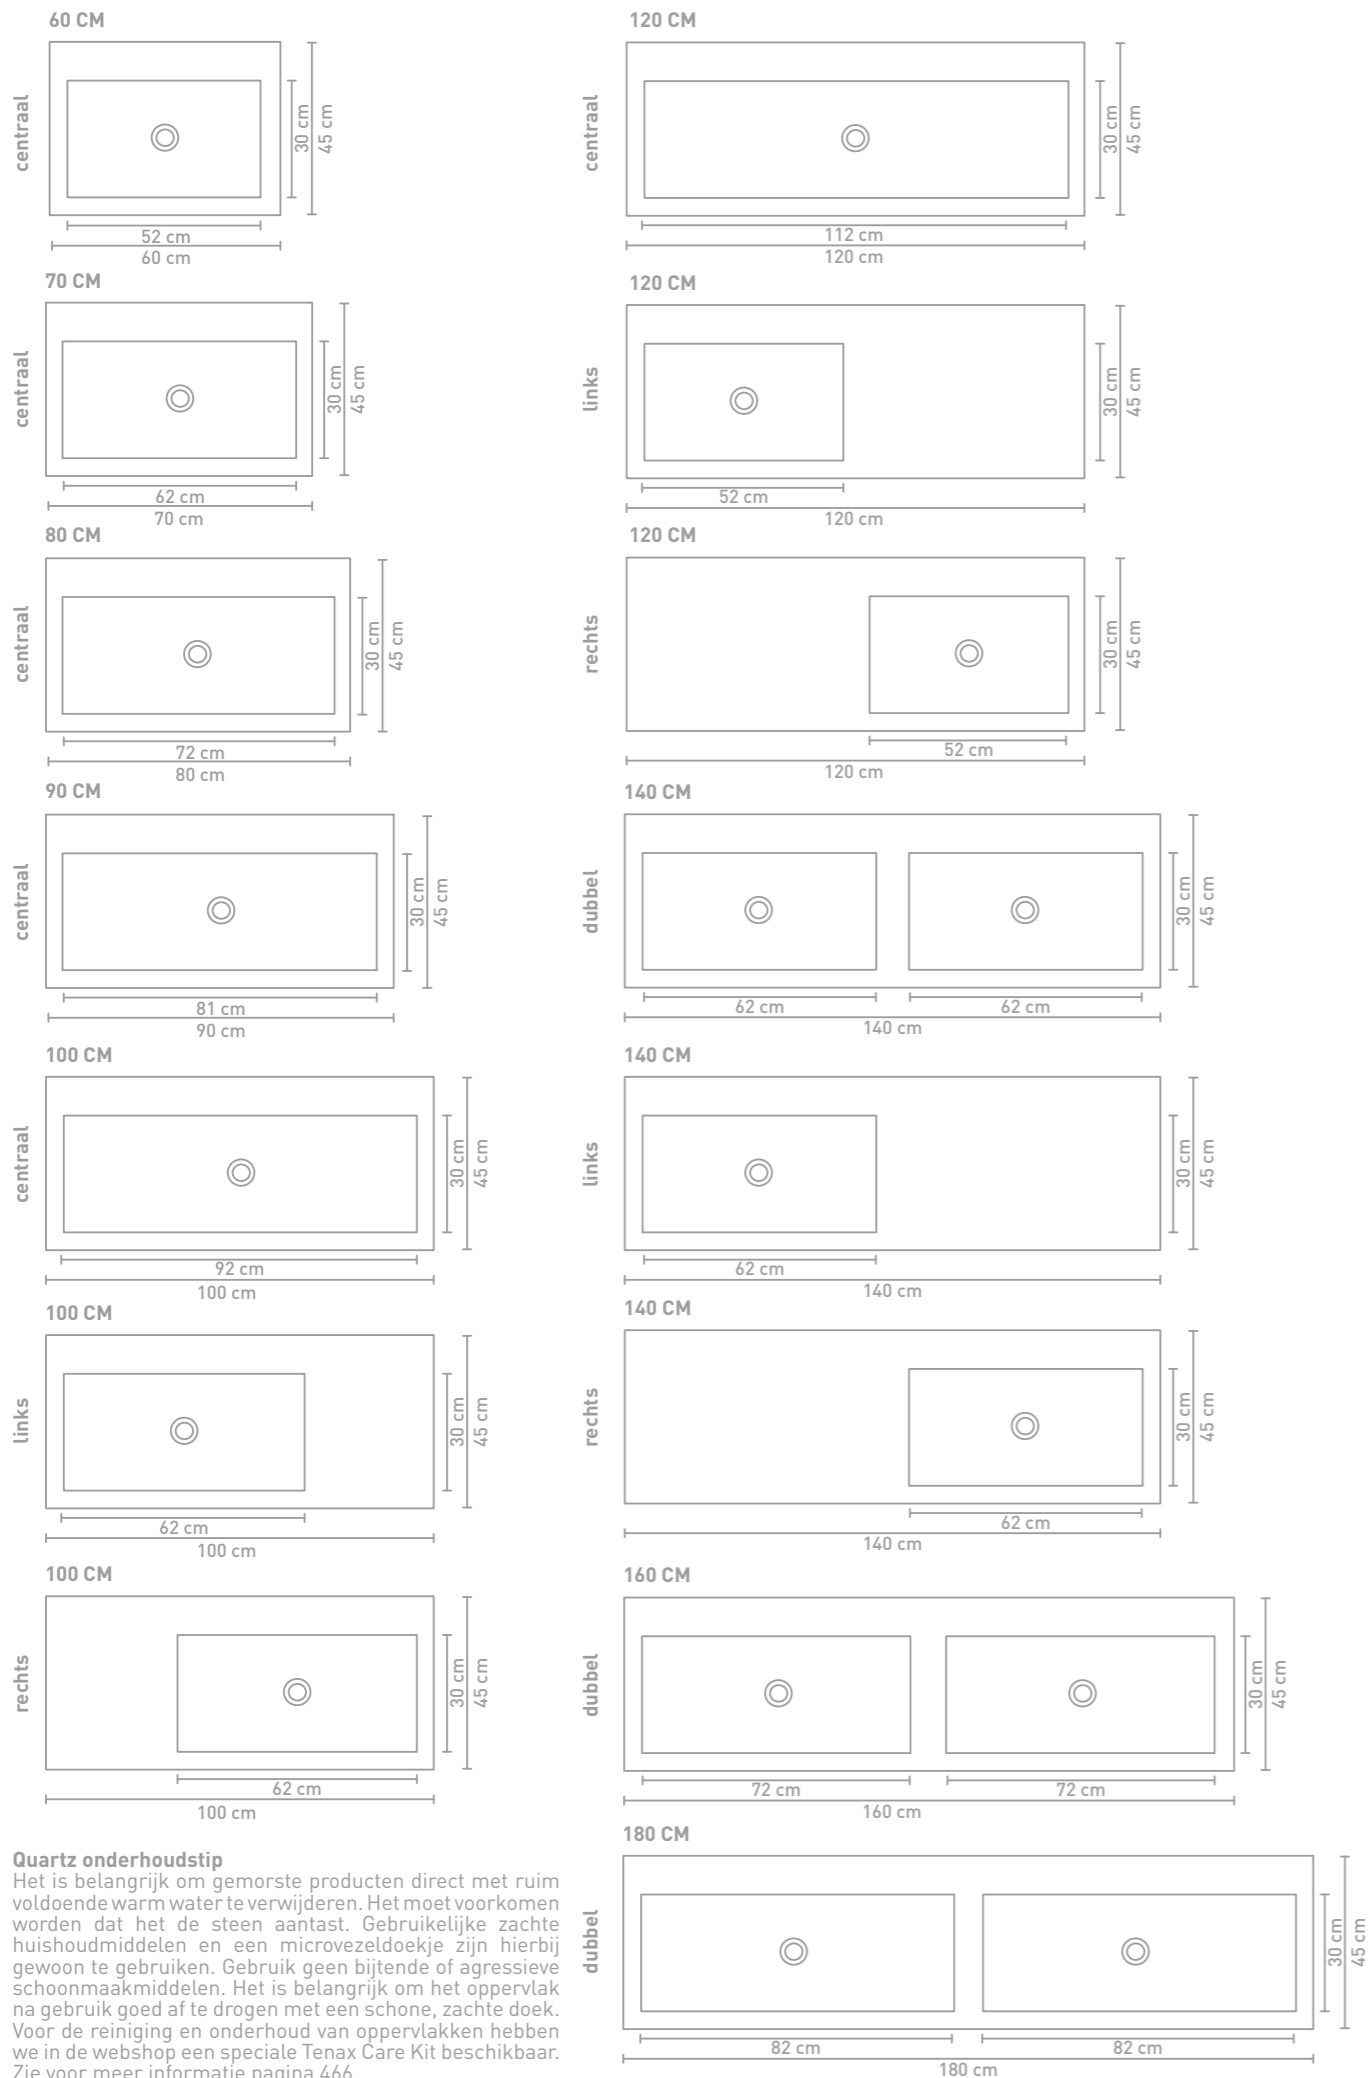

Details maatvoering - bekijk onze website voor uitgebreide technische informatie

Quartz onderhoudstip
Het is belangrijk om gemorste producten direct met ruim voldoende warm water te verwijderen. Het moet voorkomen worden dat het de steen aantast. Gebruikelijke zachte huishoudmiddelen en een microvezeldoekje zijn hierbij gewoon te gebruiken. Gebruik geen bijtende of agressieve schoonmaakmiddelen. Het is belangrijk om het oppervlak na gebruik goed af te drogen met een schone, zachte doek. Voor de reiniging en onderhoud van oppervlakken hebben we in de webshop een speciale Tenax Care Kit beschikbaar. Zie voor meer informatie pagina 466.

Omschrijving	Maatvoering (b x d x h in cm)	Kleur	Krgt	Artikelnummer	Prijs excl. BTW
	60 x 45 x 9	Polystone glans wit	0	3421000	€ 390,81
		Polystone glans wit	1	3421001	€ 390,81
		Polystone mat wit	0	3421300	€ 390,81
		Polystone mat wit	1	3421301	€ 390,81
		Quartz zwart	0	3421200	€ 507,96
		Quartz zwart	1	3421201	€ 507,96
		Quartz beton	0	3421400	€ 507,96
Quartz beton	1	3421401	€ 507,96		
Wastafel met enkele wasbak in polystone of quartz					
	70 x 45 x 9	Polystone glans wit	0	3421010	€ 447,98
		Polystone glans wit	1	3421011	€ 447,98
		Polystone mat wit	0	3421310	€ 447,98
		Polystone mat wit	1	3421311	€ 447,98
		Quartz zwart	0	3421210	€ 585,74
		Quartz zwart	1	3421211	€ 585,74
		Quartz beton	0	3421410	€ 585,74
Quartz beton	1	3421411	€ 585,74		
Wastafel met enkele wasbak in polystone of quartz					
	80 x 45 x 9	Polystone glans wit	0	3421015	€ 459,22
		Polystone glans wit	1	3421016	€ 459,22
		Polystone mat wit	0	3421315	€ 459,22
		Polystone mat wit	1	3421316	€ 459,22
		Quartz zwart	0	3421215	€ 599,80
		Quartz zwart	1	3421216	€ 599,80
		Quartz beton	0	3421415	€ 599,80
Quartz beton	1	3421416	€ 599,80		
Wastafel met enkele wasbak in polystone of quartz					
	90 x 45 x 9	Polystone glans wit	0	3421020	€ 470,47
		Polystone glans wit	1	3421021	€ 470,47
		Polystone glans wit	2	3421022	€ 470,47
		Polystone mat wit	0	3421320	€ 470,47
		Polystone mat wit	1	3421321	€ 470,47
		Polystone mat wit	2	3421322	€ 470,47
		Quartz zwart	0	3421220	€ 607,30
Quartz zwart	1	3421221	€ 607,30		
Quartz zwart	2	3421222	€ 607,30		
Quartz beton	0	3421420	€ 607,30		
Quartz beton	1	3421421	€ 607,30		
Quartz beton	2	3421422	€ 607,30		
Wastafel met enkele wasbak in polystone of quartz