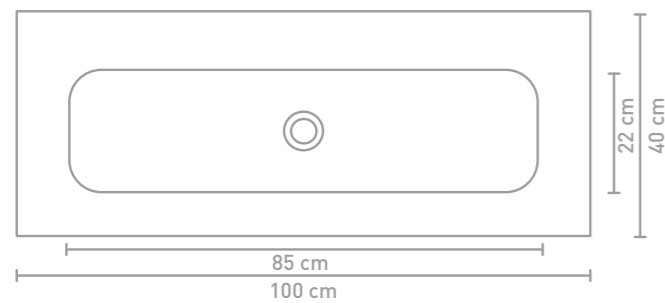

Reflekt badmeubel 80 cm mat intens black en wastafel in polystone mat wit

Details maatvoering - bekijk onze website voor uitgebreide technische informatie

60 CM

80 CM

100 CM

120 CM

Omschrijving	Maatvoering (b x d x h in cm)	Kleur	Krgt	Artikelnummer	Prijs excl. BTW
	60 x 40 x 1,5	Polystone glans wit	0	3407600	€ 289,26
	wasbak centraal	Polystone glans wit	1	3407601	€ 289,26
		Polystone mat wit	0	3407700	€ 289,26
		Polystone mat wit	1	3407701	€ 289,26