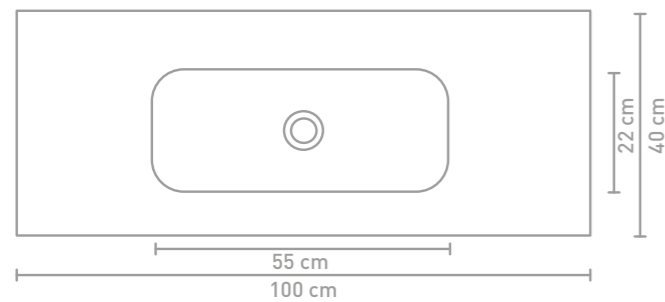

Reflekt badmeubel 80 cm mat intens black en wastafel in polystone mat wit

Details maatvoering - bekijk onze website voor uitgebreide technische informatie

60 CM

80 CM

100 CM

120 CM

Omschrijving	Maatvoering (b x d x h in cm)	Kleur	Krgt	Artikelnummer	Prijs excl. BTW
	60 x 40 x 1,5	Polystone glans wit	0	3407600	€ 289,26
	wasbak centraal	Polystone glans wit	1	3407601	€ 289,26
		Polystone mat wit	0	3407700	€ 289,26
		Polystone mat wit	1	3407701	€ 289,26