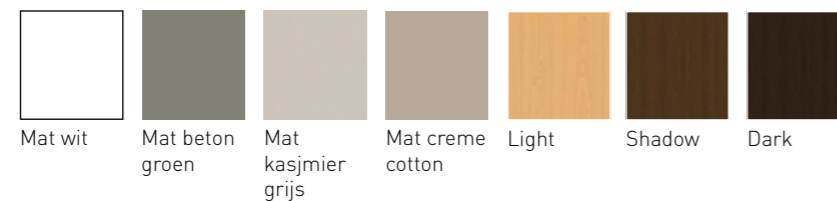

Kleuren

Omschrijving	Maatvoering (b x d x h in cm)	Kleur	Artikelnummer	Prijs excl. BTW
	20 cm	Mat zwart	8201080	€ 26,45
	20 cm	Mat wit	8201081	€ 26,45
	20 cm	Geborsteld mat goud	8201082	€ 26,45
	20 cm	Geborsteld RVS	8201083	€ 26,45
	20 cm	Geborsteld koper	8201084	€ 26,45
	20 cm	Geborsteld metal black	8201085	€ 26,45
Set (van twee) grepen tbv verticale plaatsing				
	20 cm	Mat zwart	8201050	€ 13,22
	20 cm	Mat wit	8201051	€ 13,22
	20 cm	Geborsteld mat goud	8201052	€ 13,22
	20 cm	Geborsteld RVS	8201053	€ 13,22
	20 cm	Geborsteld koper	8201054	€ 13,22
	20 cm	Geborsteld metal black	8201055	€ 13,22
Opliggende greep (enkel) tbv horizontale plaatsing				

Eerste producten leverbaar vanaf augustus, waarbij het volledige programma op voorraad zal zijn in oktober 2025

Omschrijving	Maatvoering (breedte in cm)	Kleur	Artikelnummer	Prijs excl. BTW		
	35 x 35 x 169	Front vlak	Mat wit	1256211	€ 1.568,19	
			Mat beton groen	1256212	€ 1.568,19	
			Mat kasjmier grijs	1256213	€ 1.568,19	
			Mat creme cotton	1256214	€ 1.568,19	
	Front verticaal gefreesd	Mat wit	1256231	€ 1.805,79		
		Mat beton groen	1256232	€ 1.805,79		
		Mat kasjmier grijs	1256233	€ 1.805,79		
		Mat creme cotton	1256234	€ 1.805,79		
Rechts draaiend | 6 vakken | glazen planchetten - De kast moet rechts 10 cm van de muur of ander object vrij hangen.						
	35 x 35 x 169	Front vlak	Mat wit	1256201	€ 1.568,19	
			Mat beton groen	1256202	€ 1.568,19	
			Mat kasjmier grijs	1256203	€ 1.568,19	
			Mat creme cotton	1256204	€ 1.568,19	
	Front verticaal gefreesd	Mat wit	1256221	€ 1.805,79		
		Mat beton groen	1256222	€ 1.805,79		
		Mat kasjmier grijs	1256223	€ 1.805,79		
		Mat creme cotton	1256224	€ 1.805,79		
Links draaiend | 6 vakken | glazen planchetten - De kast moet links 10 cm van de muur of ander object vrij hangen.						
	35 x 35 x 169	Front vlak	Fineer - Light	1256251	€ 1.710,74	
			Fineer - Shadow	1256252	€ 1.710,74	
			Fineer - Dark	1256253	€ 1.710,74	
			Front verticaal gefreesd	Fineer - Light	1256271	€ 2.090,91
	Fineer - Shadow	1256272	€ 2.090,91			
	Fineer - Dark	1256273	€ 2.090,91			
	Rechts draaiend | 6 vakken | glazen planchetten - De kast moet rechts 10 cm van de muur of ander object vrij hangen.					
		35 x 35 x 169	Front vlak	Fineer - Light	1256241	€ 1.710,74
Fineer - Shadow				1256242	€ 1.710,74	
Fineer - Dark				1256243	€ 1.710,74	
Front verticaal gefreesd				Fineer - Light	1256261	€ 2.090,91
Fineer - Shadow		1256262	€ 2.090,91			
Fineer - Dark		1256263	€ 2.090,91			
Links draaiend | 6 vakken | glazen planchetten - De kast moet links 10 cm van de muur of ander object vrij hangen.						
Hoge kast met twee afgeronde deuren						

Eerste producten leverbaar vanaf augustus, waarbij het volledige programma op voorraad zal zijn in oktober 2025