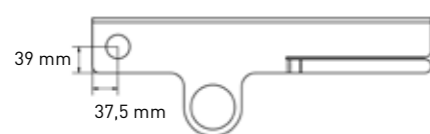

Mono maat M - links