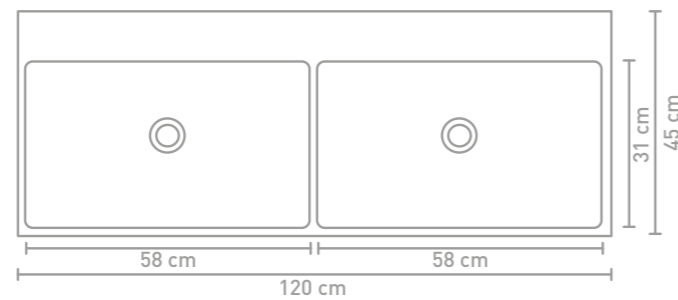

Details maatvoering - bekijk onze website voor uitgebreide technische informatie

60 CM

120 CM

70 CM

120 CM

80 CM

90 CM

140 CM

100 CM

160 CM

100 CM

Porseleinen wastafels zijn vanwege het productieproces onderhevig aan toleranties, waardoor de daadwerkelijke maat bijna altijd groter is dan de vermelde (afgeronde) breedtematen. De reden hierachter is dat de wastafel goed over de onderkast moet vallen.