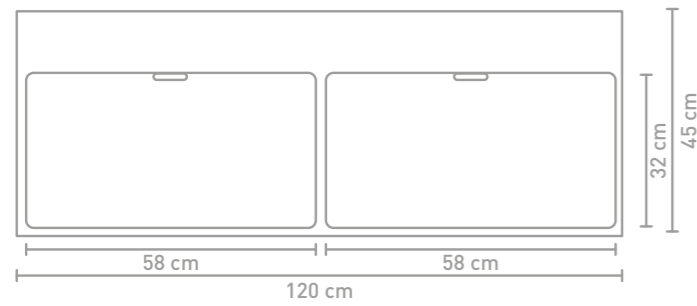

Urban badmeubel 120 cm houten keerlijst naturel eiken en wastafel in porselein glans wit

Details maatvoering - bekijk onze website voor uitgebreide technische informatie

70 CM

100 CM

120 CM

Porseleinen wastafels zijn vanwege het productieproces onderhevig aan toleranties, waardoor de daadwerkelijke maat bijna altijd groter is dan de vermelde (afgeronde) breedtematen. De reden hierachter is dat de wastafel goed over de onderkast moet vallen.