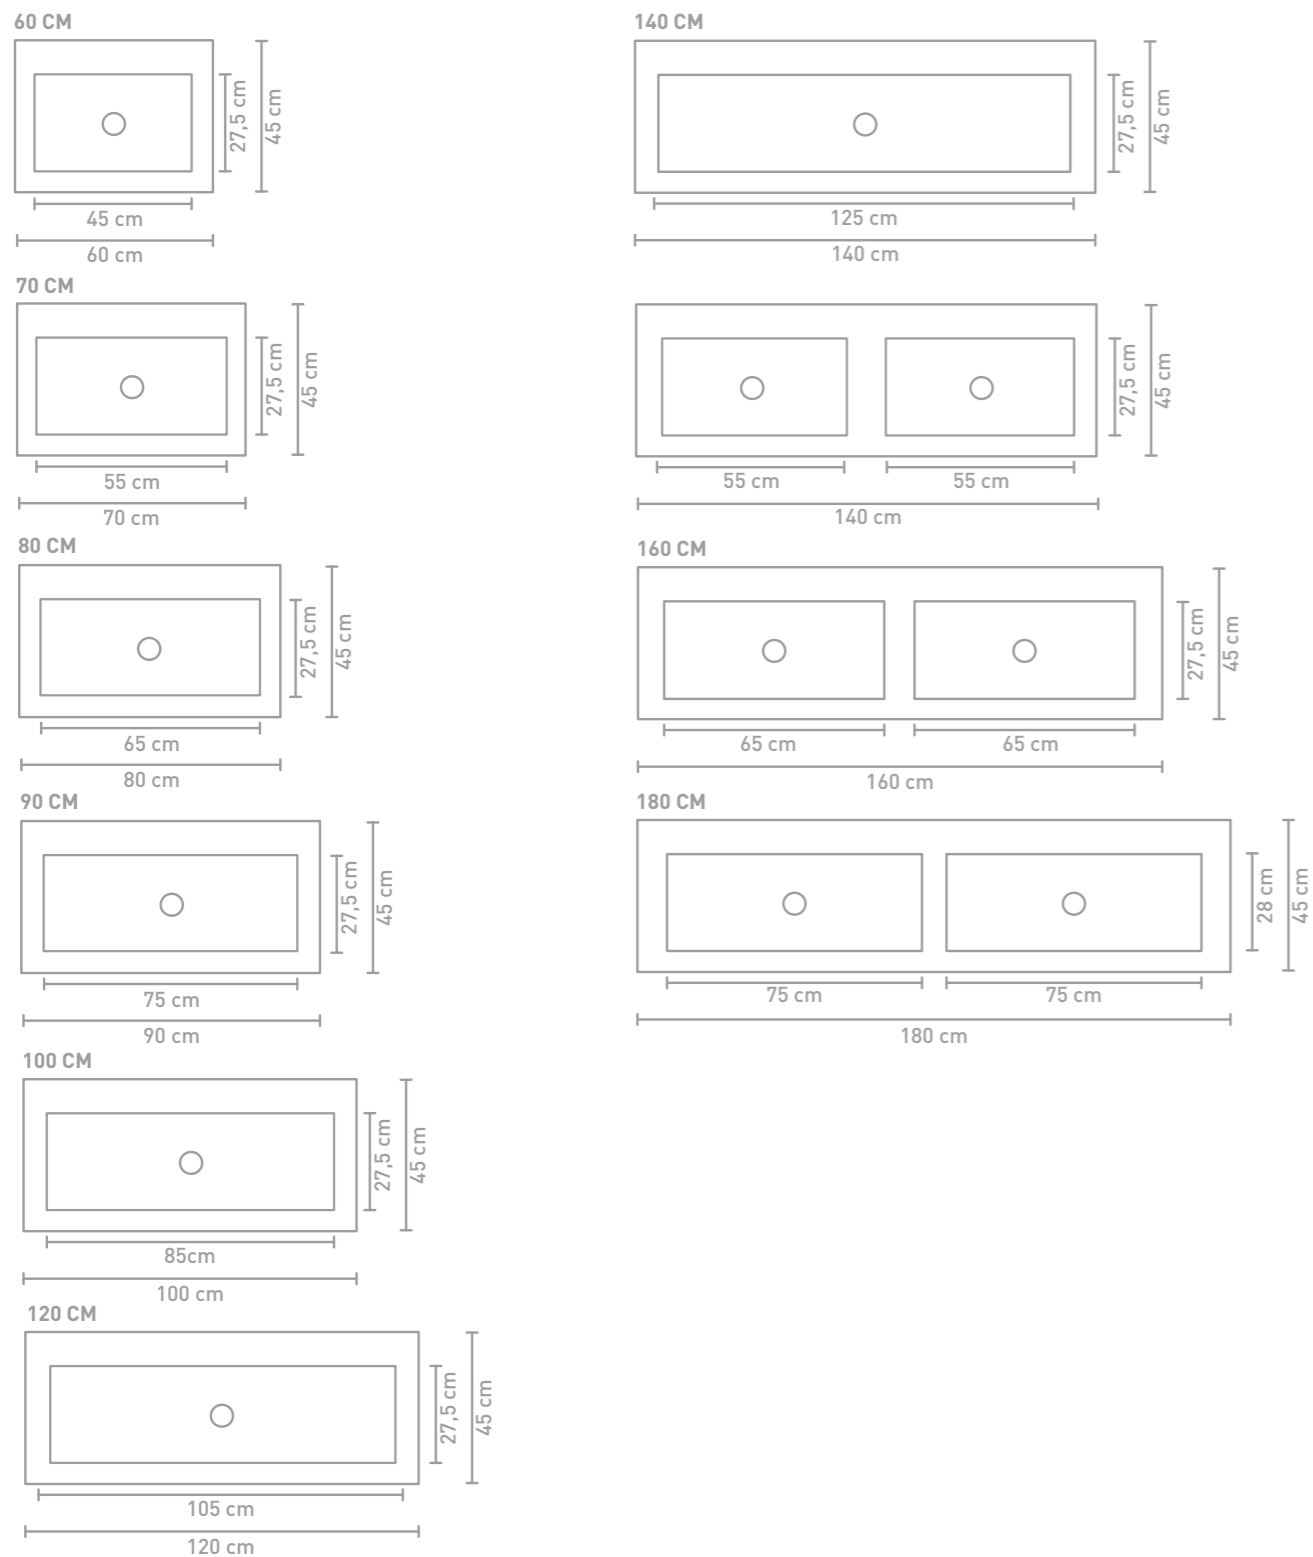

Details maatvoering - bekijk onze website voor uitgebreide technische informatie

Optioneel

De wastafel is inclusief always open plug in de kleur van de wastafel, als u kosteloos een clickplug wenst dient u dit bij uw bestelling te vermelden.

Quartz onderhoudstip

Het is belangrijk om gemorste producten direct met ruim voldoende warm water te verwijderen. Het moet voorkomen worden dat het de steen aantast. Gebruikelijke zachte huishoudmiddelen en een microvezeldoekje zijn hierbij gewoon te gebruiken. Gebruik geen bijtende of agressieve schoonmaakmiddelen. Het is belangrijk om het oppervlak na gebruik goed af te drogen met een schone, zachte doek. Voor de reiniging en onderhoud van oppervlakken hebben we in de webshop een speciale Tenax Care Kit beschikbaar. Zie voor meer informatie pagina 466.

Omschrijving	Maatvoering (b x d x h in cm)	Kleur	Krgt	Artikelnummer	Prijs excl. BTW
	60 x 45 x 1	Polystone glans wit	0	3417180	€ 379,56
		Polystone glans wit	1	3417190	€ 379,56
		Polystone mat wit	0	3417181	€ 379,56
		Polystone mat wit	1	3417191	€ 379,56
		Quartz zwart	0	3417183	€ 482,65
		Quartz zwart	1	3417193	€ 482,65
		Quartz beton	0	3417182	€ 482,65
Quartz beton	1	3417192	€ 482,65		
Wastafel met enkele wasbak in polystone of quartz incl. always open plug in de kleur van wastafel					
	70 x 45 x 1	Polystone glans wit	0	3417200	€ 398,31
		Polystone glans wit	1	3417210	€ 398,31
		Polystone mat wit	0	3417201	€ 398,31
		Polystone mat wit	1	3417211	€ 398,31
		Quartz zwart	0	3417203	€ 520,14
		Quartz zwart	1	3417213	€ 520,14
		Quartz beton	0	3417202	€ 520,14
Quartz beton	1	3417212	€ 520,14		
Wastafel met enkele wasbak in polystone of quartz incl. always open plug in de kleur van wastafel					
	80 x 45 x 1	Polystone glans wit	0	3417310	€ 435,79
		Polystone glans wit	1	3417320	€ 435,79
		Polystone mat wit	0	3417311	€ 435,79
		Polystone mat wit	1	3417321	€ 435,79
		Quartz zwart	0	3417313	€ 557,63
		Quartz zwart	1	3417323	€ 557,63
		Quartz beton	0	3417312	€ 557,63
Quartz beton	1	3417322	€ 557,63		
Wastafel met enkele wasbak in polystone of quartz incl. always open plug in de kleur van wastafel					
	90 x 45 x 1	Polystone glans wit	0	3417330	€ 463,91
		Polystone glans wit	1	3417340	€ 463,91
		Polystone mat wit	0	3417331	€ 463,91
		Polystone mat wit	1	3417341	€ 463,91
		Quartz zwart	0	3417333	€ 585,74
		Quartz zwart	1	3417343	€ 585,74
		Quartz beton	0	3417332	€ 585,74
Quartz beton	1	3417342	€ 585,74		
Wastafel met enkele wasbak in polystone of quartz incl. always open plug in de kleur van wastafel					
	100 x 45 x 1	Polystone glans wit	0	3417220	€ 473,28
		Polystone glans wit	1	3417230	€ 473,28
		Polystone glans wit	2	3417240	€ 473,28
		Polystone mat wit	0	3417221	€ 473,28
		Polystone mat wit	1	3417231	€ 473,28
		Polystone mat wit	2	3417241	€ 473,28
		Quartz zwart	0	3417223	€ 609,17
		Quartz zwart	1	3417233	€ 609,17
		Quartz zwart	2	3417243	€ 609,17
		Quartz beton	0	3417222	€ 609,17
Quartz beton	1	3417232	€ 609,17		
Quartz beton	2	3417242	€ 609,17		
Wastafel met enkele wasbak in polystone of quartz incl. always open plug in de kleur van wastafel