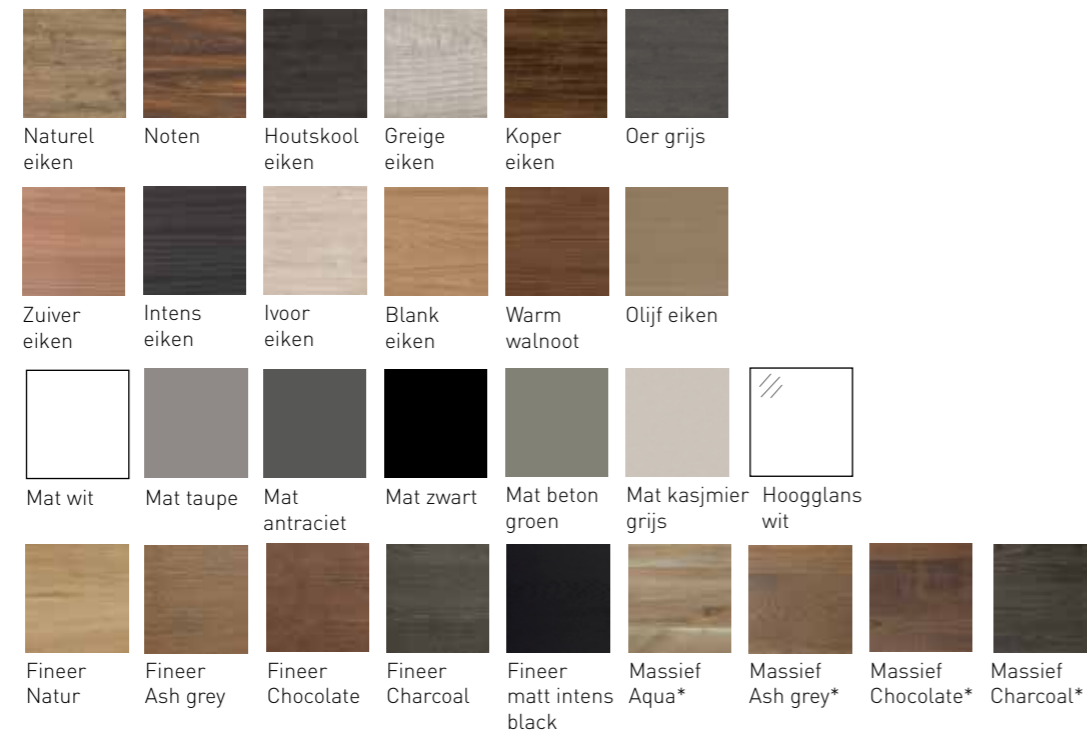

Kleuren

*Colored by Rubio Monocoat