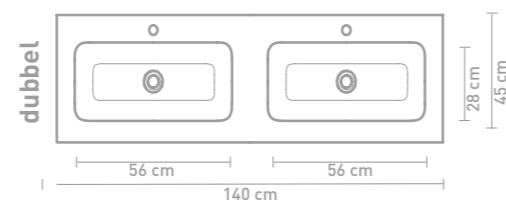

Details maatvoering - bekijk onze website voor uitgebreide technische informatie

60 CM

80 CM

100 CM

120 CM

140 CM

160 CM

Porseleinen wastafels zijn vanwege het productieproces onderhevig aan toleranties, waardoor de daadwerkelijke maat bijna altijd groter is dan de vermelde (afgeronde) breedtematen. De reden hierachter is dat de wastafel goed over de onderkast moet vallen.