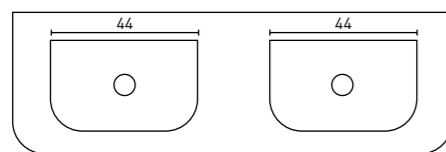

140 x 45 x 1,5