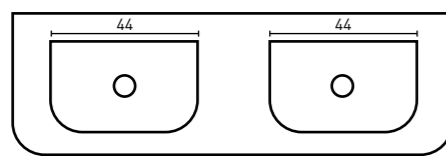

80 x 45 x 1,7

100 x 45 x 1,7

120 x 45 x 1,7

120 x 45 x 1,7

140 x 45 x 1,7

Hoogte van binnenbak

Materiaal / kleur

Porseleinen wastafels zijn vanwege het productieproces onderhevig aan toleranties, waardoor de daadwerkelijke maat bijna altijd groter is dan de vermelde (afgeronde) breedtematen. De reden hierachter is dat de wastafel goed over de onderkast moet vallen.