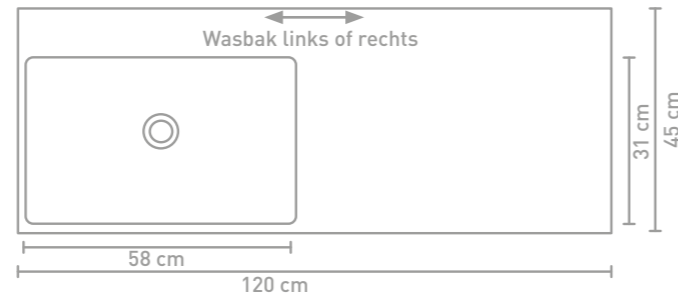

Details maatvoering - bekijk onze website voor uitgebreide technische informatie

60 CM

120 CM

70 CM

120 CM

80 CM

90 CM

140 CM

100 CM

160 CM

100 CM

Porseleinen wastafels zijn vanwege het productieproces onderhevig aan toleranties, waardoor de daadwerkelijke maat bijna altijd groter is dan de vermelde (afgeronde) breedtematen. De reden hierachter is dat de wastafel goed over de onderkast moet vallen.