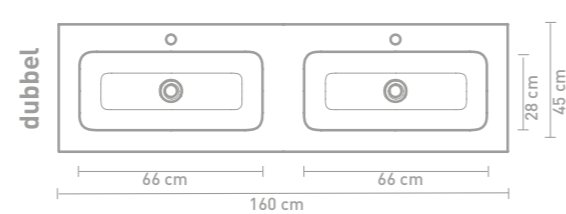

Details maatvoering - bekijk onze website voor uitgebreide technische informatie

60 CM

80 CM

100 CM

120 CM

140 CM

160 CM

Porseleinen wastafels zijn vanwege het productieproces onderhevig aan toleranties, waardoor de daadwerkelijke maat bijna altijd groter is dan de vermelde (afgeronde) breedtematen. De reden hierachter is dat de wastafel goed over de onderkast moet vallen.