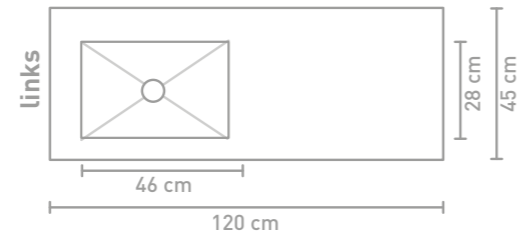

60 CM

80 CM

100 CM

120 CM

140 CM

160 CM

180 CM

Omschrijving	Maatvoering (b x d x h in cm)	Kleur	Krgt	Artikelnummer	Prijs excl. BTW	
	60 x 45 x 1	Calacatta matt	0	0210000	€ 798,84	
		Calacatta matt	1	0210010	€ 798,84	
	wasbak centraal	60 x 45 x 1	Armani grey matt	0	0210001	€ 798,84
			Armani grey matt	1	0210011	€ 798,84
			Lauren black matt	0	0210002	€ 798,84
			Lauren black matt	1	0210012	€ 798,84
			Statuario glossy	0	0210003	€ 798,84
			Statuario glossy	1	0210013	€ 798,84
			NIEUW Earth glossy	0	0210004	€ 798,84
	NIEUW Earth glossy	1	0210014	€ 798,84		
	NIEUW Travertin matt	0	0210005	€ 798,84		
	NIEUW Travertin matt	1	0210015	€ 798,84		
	NIEUW Island glossy	0	0210006	€ 798,84		
	NIEUW Island glossy	1	0210016	€ 798,84		
	NIEUW Venice brown glossy	0	0210007	€ 798,84		
	NIEUW Venice brown glossy	1	0210017	€ 798,84		