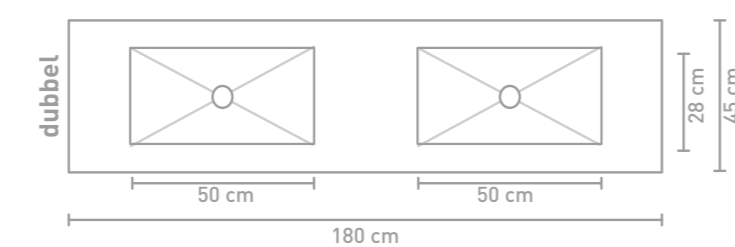

60 CM

80 CM

100 CM

120 CM

140 CM

160 CM

180 CM

Omschrijving	Maatvoering (b x d x h in cm)	Kleur	Krgt	Artikelnummer	Prijs excl. BTW	
	60 x 45 x 1	Calacatta matt	0	0210000	€ 798,84	
		Calacatta matt	1	0210010	€ 798,84	
	wasbak centraal	60 x 45 x 1	Armani grey matt	0	0210001	€ 798,84
			Armani grey matt	1	0210011	€ 798,84
			Lauren black matt	0	0210002	€ 798,84
			Lauren black matt	1	0210012	€ 798,84
			Statuario glossy	0	0210003	€ 798,84
			Statuario glossy	1	0210013	€ 798,84
			NIEUW Earth glossy	0	0210004	€ 798,84
	NIEUW Earth glossy	1	0210014	€ 798,84		
	NIEUW Travertin matt	0	0210005	€ 798,84		
	NIEUW Travertin matt	1	0210015	€ 798,84		
	NIEUW Island glossy	0	0210006	€ 798,84		
	NIEUW Island glossy	1	0210016	€ 798,84		
	NIEUW Venice brown glossy	0	0210007	€ 798,84		
	NIEUW Venice brown glossy	1	0210017	€ 798,84		