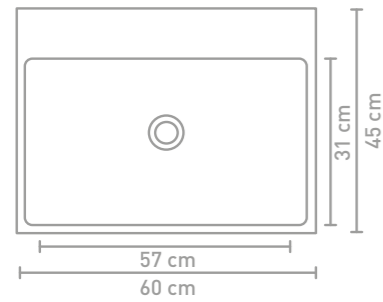

United badmeubel 120 cm push to open chocolate verticaal gefreesd fineer en wastafel asymmetrisch mat wit porselein

Details maatvoering - bekijk onze website voor uitgebreide technische informatie

60 CM