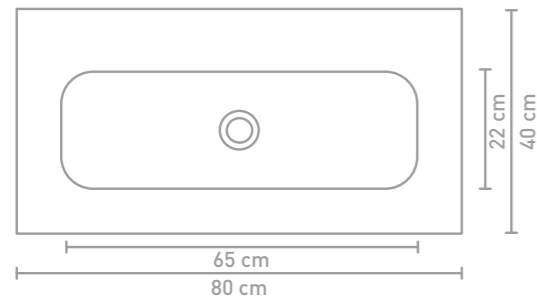

Details maatvoering - bekijk onze website voor uitgebreide technische informatie

60 CM

80 CM

100 CM

120 CM

Omschrijving	Maatvoering (b x d x h in cm)	Kleur	Krgt	Artikelnummer	Prijs excl. BTW
	60 x 40 x 1,5	Polystone glans wit	0	3407600	€ 289,26
	wasbak centraal	Polystone glans wit	1	3407601	€ 289,26
		Polystone mat wit	0	3407700	€ 289,26
		Polystone mat wit	1	3407701	€ 289,26

Wastafel in polystone

	80 x 40 x 1,5	Polystone glans wit	0	3407610	€ 330,58
	wasbak centraal	Polystone glans wit	1	3407611	€ 330,58
		Polystone mat wit	0	3407710	€ 330,58
		Polystone mat wit	1	3407711	€ 330,58

Wastafel in polystone

	100 x 40 x 1,5	Polystone glans wit	0	3407620	€ 392,56
	wasbak centraal	Polystone glans wit	1	3407621	€ 392,56
		Polystone glans wit	2	3407622	€ 392,56
		Polystone mat wit	0	3407720	€ 392,56
	Polystone mat wit	1	3407721	€ 392,56	
		2	3407722	€ 392,56	

	wasbak midden	Polystone glans wit	0	3407630	€ 392,56
		Polystone glans wit	1	3407631	€ 392,56
		Polystone mat wit	0	3407730	€ 392,56
		Polystone mat wit	1	3407731	€ 392,56

Wastafel in polystone

	120 x 40 x 1,5	Polystone glans wit	0	3407640	€ 454,55
	wasbak centraal	Polystone glans wit	1	3407641	€ 454,55
		Polystone glans wit	2	3407642	€ 454,55
		Polystone mat wit	0	3407740	€ 454,55
	Polystone mat wit	1	3407741	€ 454,55	
		2	3407742	€ 454,55	

	wasbak midden	Polystone glans wit	0	3407650	€ 454,55
		Polystone glans wit	1	3407651	€ 454,55
		Polystone mat wit	0	3407750	€ 454,55
		Polystone mat wit	1	3407751	€ 454,55

Wastafel in polystone

	Chroom	9902048	€ 29,98
	Mat zwart	9902037	€ 44,99
	Mat rosé goud	9902336	€ 44,99
	Brushed mat goud	9902334	€ 44,99
	Metal black	9902333	€ 44,99
	Brushed nickel	9902332	€ 44,99

Stop & go plug

	Chroom	9902047	€ 27,65
	Mat zwart	9902036	€ 42,17
	Mat rosé goud	9902326	€ 42,17
	Brushed mat goud	9902324	€ 42,17
	Metal black	9902323	€ 42,17
	Brushed nickel	9902322	€ 42,17