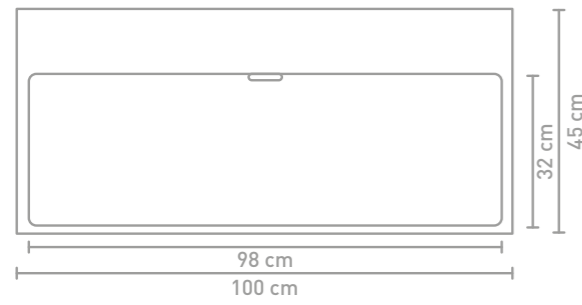

Urban badmeubel 120 cm houten keerlijst naturel eiken en wastafel in porselein glans wit

Details maatvoering - bekijk onze website voor uitgebreide technische informatie

70 CM

100 CM

120 CM

Porseleinen wastafels zijn vanwege het productieproces onderhevig aan toleranties, waardoor de daadwerkelijke maat bijna altijd groter is dan de vermelde (afgeronde) breedtematen. De reden hierachter is dat de wastafel goed over de onderkast moet vallen.