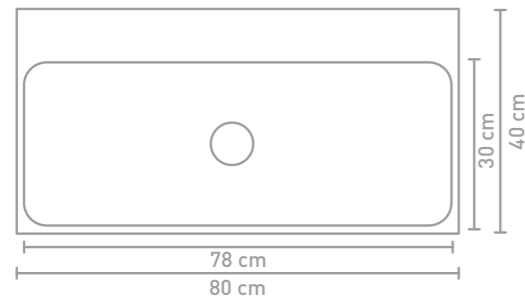

Unit badmeubel 80 cm houten keerlijst greige eiken en wastafel in porselein glans wit

Unit badmeubel 120 cm houten keerlijst warm walnoot en wastafel in porselein glans wit

Unit badmeubel 80 cm mat zwart gelakt en wastafel in porselein glans wit

Unit badmeubel 80 cm houten keerlijst greige eiken en wastafel in porselein glans wit

Details maatvoering - bekijk onze website voor uitgebreide technische informatie

60 CM

80 CM

100 CM

120 CM

Porseleinen wastafels zijn vanwege het productieproces onderhevig aan toleranties, waardoor de daadwerkelijke maat bijna altijd groter is dan de vermelde (afgeronde) breedtematen. De reden hierachter is dat de wastafel goed over de onderkast moet vallen.