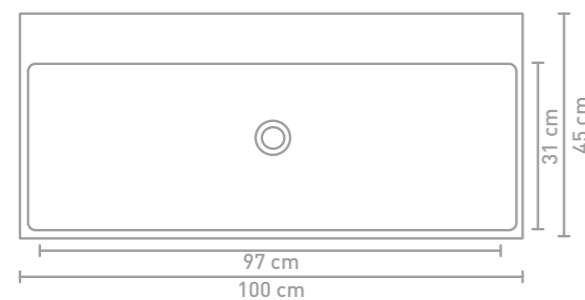

Details maatvoering - bekijk onze website voor uitgebreide technische informatie

60 CM

120 CM

70 CM

120 CM

80 CM

90 CM

140 CM

100 CM

160 CM

100 CM

Porseleinen wastafels zijn vanwege het productieproces onderhevig aan toleranties, waardoor de daadwerkelijke maat bijna altijd groter is dan de vermelde (afgeronde) breedtematen. De reden hierachter is dat de wastafel goed over de onderkast moet vallen.