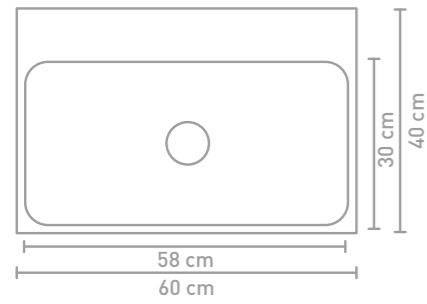

Unit badmeubel 80 cm houten keerlijst greige eiken en wastafel in porselein glans wit

Unit badmeubel 120 cm houten keerlijst warm walnoot en wastafel in porselein glans wit

Unit badmeubel 80 cm mat zwart gelakt en wastafel in porselein glans wit

Unit badmeubel 80 cm houten keerlijst greige eiken en wastafel in porselein glans wit

Details maatvoering - bekijk onze website voor uitgebreide technische informatie

60 CM

80 CM

100 CM

120 CM

Porseleinen wastafels zijn vanwege het productieproces onderhevig aan toleranties, waardoor de daadwerkelijke maat bijna altijd groter is dan de vermelde (afgeronde) breedtematen. De reden hierachter is dat de wastafel goed over de onderkast moet vallen.