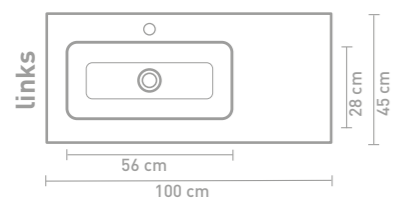

Details maatvoering - bekijk onze website voor uitgebreide technische informatie

60 CM

80 CM

100 CM

120 CM

140 CM

160 CM

Porseleinen wastafels zijn vanwege het productieproces onderhevig aan toleranties, waardoor de daadwerkelijke maat bijna altijd groter is dan de vermelde (afgeronde) breedtematen. De reden hierachter is dat de wastafel goed over de onderkast moet vallen.