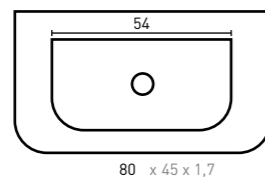

Roman emperador en onderkast 1 lade gelakt in de kleur mat creme cotton

Trevi fontein in mat creme cotton en fonteinonderkast in de kleur mat creme cotton

NIEUW 45 | FORA

WASTAFEL IN PORSELEIN

Maten (b x d x h)	Versie	Kraangat(en)	Binnenbak(ken)
80 x 45 x 1,7 cm	Midden	0 / 1	Enkel
100 x 45 x 1,7 cm	Midden	0 / 1	Enkel
120 x 45 x 1,7 cm	Midden	0 / 1	Enkel
120 x 45 x 1,7 cm	Centraal	0 / 1 / 2	Enkel
140 x 45 x 1,7 cm	Dubbel	0 / 2	Dubbel