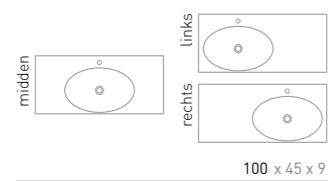

SMOOTH

Smooth badmeubel 160 cm onderkast push to open zuiver eiken met wastafel in polystone mat wit

45 | SMOOTH

WASTAFEL IN POLYSTONE

Maten (b x d x h)	Versie	Kraangat(en)	Binnenbak(ken)
60 x 45 x 9 cm	Midden	0 / 1	Enkel
80 x 45 x 9 cm	Midden	0 / 1	Enkel
100 x 45 x 9 cm	Midden	0 / 1	Enkel
100 x 45 x 9 cm	Links	0 / 1	Enkel
100 x 45 x 9 cm	Rechts	0 / 1	Enkel
120 x 45 x 9 cm	Midden	0 / 1	Enkel
120 x 45 x 9 cm	Links	0 / 1	Enkel
120 x 45 x 9 cm	Rechts	0 / 1	Enkel
120 x 45 x 9 cm	Dubbel	0 / 2	Dubbel
140 x 45 x 9 cm	Links	0 / 1	Enkel
140 x 45 x 9 cm	Rechts	0 / 1	Enkel
140 x 45 x 9 cm	Dubbel	0 / 2	Dubbel
160 x 45 x 9 cm	Dubbel	0 / 2	Dubbel
180 x 45 x 9 cm	Dubbel	0 / 2	Dubbel