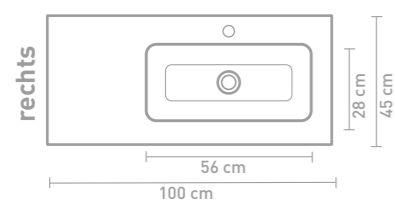

Details maatvoering - bekijk onze website voor uitgebreide technische informatie

60 CM

80 CM

100 CM

120 CM

140 CM

160 CM

Porseleinen wastafels zijn vanwege het productieproces onderhevig aan toleranties, waardoor de daadwerkelijke maat bijna altijd groter is dan de vermelde (afgeronde) breedtematen. De reden hierachter is dat de wastafel goed over de onderkast moet vallen.