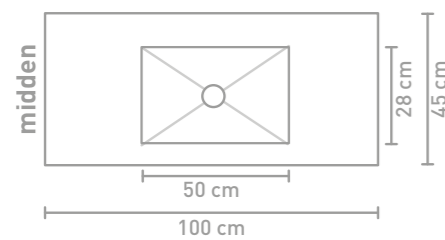

60 CM

80 CM

100 CM

120 CM

140 CM

160 CM

180 CM

Omschrijving	Maatvoering (b x d x h in cm)	Kleur	Krgt	Artikelnummer	Prijs excl. BTW	
	60 x 45 x 1	Calacatta matt	0	0210000	€ 798,84	
		Calacatta matt	1	0210010	€ 798,84	
	wasbak centraal	60 x 45 x 1	Armani grey matt	0	0210001	€ 798,84
			Armani grey matt	1	0210011	€ 798,84
			Lauren black matt	0	0210002	€ 798,84
			Lauren black matt	1	0210012	€ 798,84
			Statuario glossy	0	0210003	€ 798,84
			Statuario glossy	1	0210013	€ 798,84
			NIEUW Earth glossy	0	0210004	€ 798,84
	NIEUW Earth glossy	1	0210014	€ 798,84		
	NIEUW Travertin matt	0	0210005	€ 798,84		
	NIEUW Travertin matt	1	0210015	€ 798,84		
	NIEUW Island glossy	0	0210006	€ 798,84		
	NIEUW Island glossy	1	0210016	€ 798,84		
	NIEUW Venice brown glossy	0	0210007	€ 798,84		
	NIEUW Venice brown glossy	1	0210017	€ 798,84		

Wastafel met enkele wasbak in keramische slab met schuinaflopemde envelop bodem

	80 x 45 x 1	Calacatta matt	0	0210020	€ 888,10	
		Calacatta matt	1	0210030	€ 888,10	
	wasbak midden	80 x 45 x 1	Armani grey matt	0	0210021	€ 888,10
			Armani grey matt	1	0210031	€ 888,10
			Lauren black matt	0	0210022	€ 888,10
			Lauren black matt	1	0210032	€ 888,10
			Statuario glossy	0	0210023	€ 888,10
			Statuario glossy	1	0210033	€ 888,10
			NIEUW Earth glossy	0	0210024	€ 888,10
	NIEUW Earth glossy	1	0210034	€ 888,10		
	NIEUW Travertin matt	0	0210025	€ 888,10		
	NIEUW Travertin matt	1	0210035	€ 888,10		
	NIEUW Island glossy	0	0210026	€ 888,10		
	NIEUW Island glossy	1	0210036	€ 888,10		
	NIEUW Venice brown glossy	0	0210027	€ 888,10		
	NIEUW Venice brown glossy	1	0210037	€ 888,10		

Wastafel met enkele wasbak in keramische slab met schuinaflopemde envelop bodem