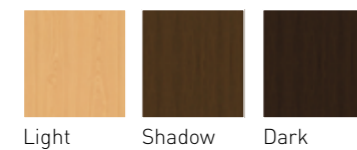

NIEUW TREVI FONTEIN PROGRAMMA

Materiaal / kleur

Porselein:

Gelakt:

Fineer:

Omschrijving	Maatvoering (b x d x h in cm)	Kleur	Krgt	Artikelnummer	Prijs excl. BTW
NIEUW 	40 x 22 x 10 kraangat links	Glans wit	0	3405120	€ 228,10
		Glans wit	1	3405130	€ 228,10
		Mat wit	0	3405121	€ 285,12
		Mat wit	1	3405131	€ 285,12
		Mat creme cotton	0	3405122	€ 285,12
		Mat creme cotton	1	3405132	€ 285,12
NIEUW 	40 x 22 x 10 kraangat rechts	Glans wit	0	3405100	€ 228,10
		Glans wit	1	3405110	€ 228,10
		Mat wit	0	3405101	€ 285,12
		Mat wit	1	3405111	€ 285,12
		Mat creme cotton	0	3405102	€ 285,12
		Mat creme cotton	1	3405112	€ 285,12
Fontein afgerond in porselein					
NIEUW 	40 x 22 x 40 Front vlak	Mat wit		1256011	€ 308,89
		Mat beton groen		1256012	€ 308,89
		Mat kasjmier grijs		1256013	€ 308,89
		Mat creme cotton		1256014	€ 308,89
	Rechts afgerond Front verticaal gefreesd	Mat wit		1256031	€ 332,65
		Mat beton groen		1256032	€ 332,65
		Mat kasjmier grijs		1256033	€ 332,65
		Mat creme cotton		1256034	€ 332,65
	Links afgerond Front verticaal gefreesd	Mat wit		1256001	€ 308,89
		Mat beton groen		1256002	€ 308,89
		Mat kasjmier grijs		1256003	€ 308,89
		Mat creme cotton		1256004	€ 308,89
Links afgerond Front verticaal gefreesd	Mat wit		1256021	€ 332,65	
	Mat beton groen		1256022	€ 332,65	
	Mat kasjmier grijs		1256023	€ 332,65	
	Mat creme cotton		1256024	€ 332,65	
Fonteinonderkast gelakt afgerond model front tbv greep					
NIEUW 	40 x 22 x 40 Front vlak	Fineer - Light		1256051	€ 380,17
		Fineer - Shadow		1256052	€ 380,17
		Fineer - Dark		1256053	€ 380,17
	Rechts afgerond Front verticaal gefreesd	Fineer - Light		1256071	€ 427,68
		Fineer - Shadow		1256072	€ 427,68
		Fineer - Dark		1256073	€ 427,68
	Links afgerond Front verticaal gefreesd	Fineer - Light		1256041	€ 380,17
		Fineer - Shadow		1256042	€ 380,17
		Fineer - Dark		1256043	€ 380,17
	Links afgerond Front verticaal gefreesd	Fineer - Light		1256061	€ 427,68
		Fineer - Shadow		1256062	€ 427,68
		Fineer - Dark		1256063	€ 427,68
Fonteinonderkast fineer afgerond model front tbv greep					
NIEUW 	20 cm	Mat zwart		8201050	€ 13,22
	20 cm	Mat wit		8201051	€ 13,22
	20 cm	Geborsteld mat goud		8201052	€ 13,22
	20 cm	Geborsteld RVS		8201053	€ 13,22
	20 cm	Geborsteld koper		8201054	€ 13,22
	20 cm	Geborsteld metal black		8201055	€ 13,22
Opliggende greep					