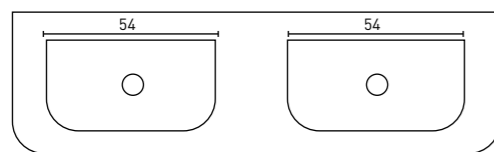

80 x 45 x 1,5

100 x 45 x 1,5

120 x 45 x 1,5

140 x 45 x 1,5

160 x 45 x 1,5

Hoogte van binnenbak

Materiaal / kleur

Polystone
glans witPolystone
mat wit