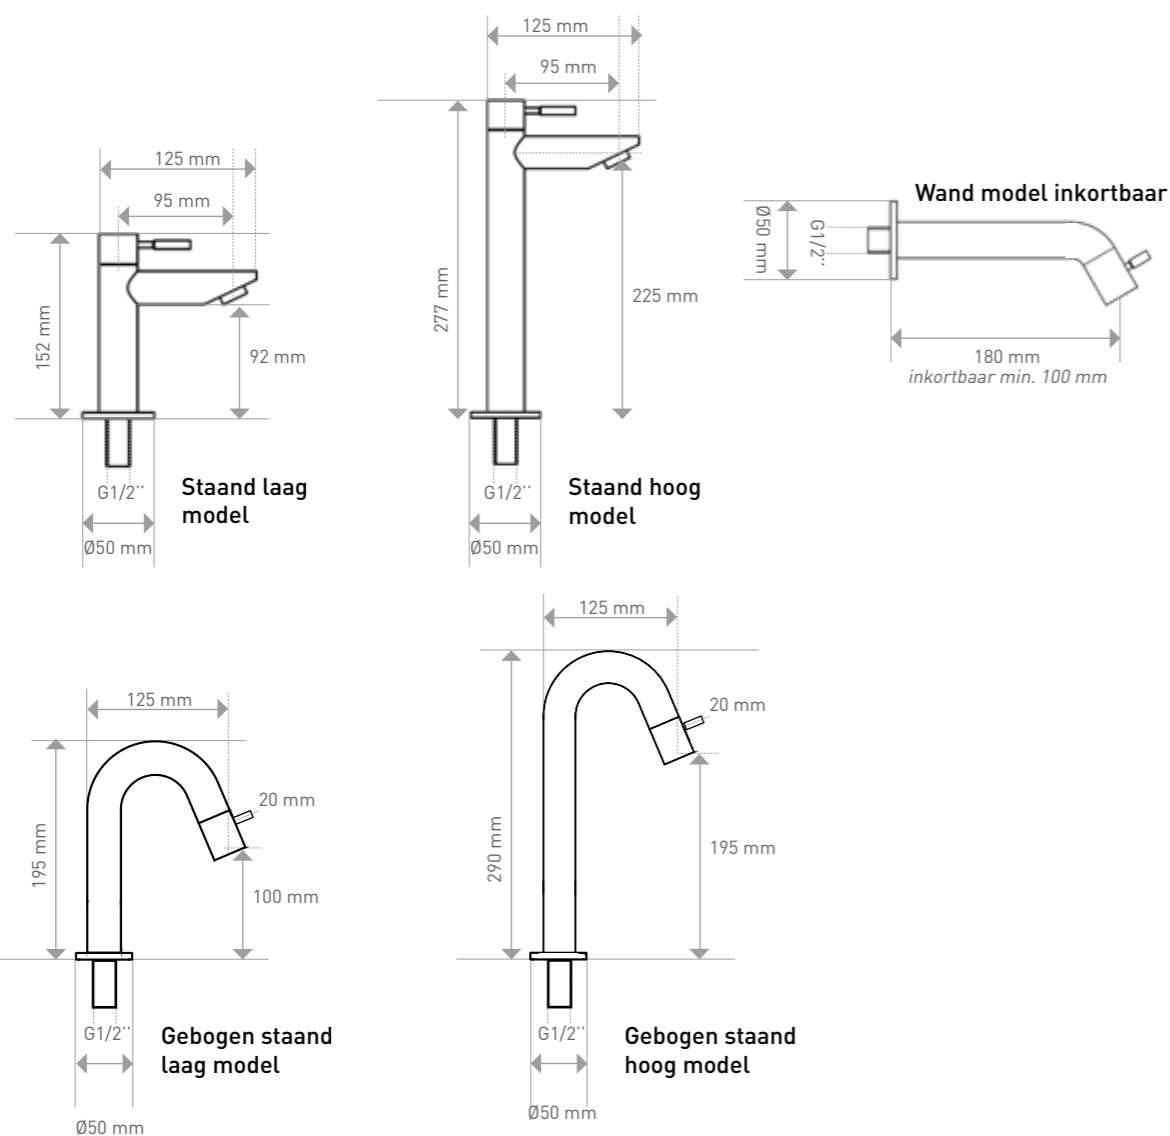

Technische gegevens

Omschrijving	Kleur	Artikelnummer	Prijs excl. BTW
	Chroom	9902400	€ 161,67
	Mat zwart	9902401	€ 215,56
	Mat rosé goud	9902402	€ 215,56
	Brushed mat goud	9902403	€ 215,56
	Metal black	9902404	€ 215,56
	Brushed nickel	9902405	€ 215,56

Combi set 1A bestaande uit: fontein kraan **staand laag model**, design sifon en always open plug

	Chroom	9902410	€ 193,99
	Mat zwart	9902411	€ 247,88
	Mat rosé goud	9902412	€ 247,88
	Brushed mat goud	9902413	€ 247,88
	Metal black	9902414	€ 247,88
	Brushed nickel	9902415	€ 247,88

Combi set 2A bestaande uit: fontein kraan **staand hoog model**, design sifon en always open plug

	Chroom	9902420	€ 172,44
	Mat zwart	9902421	€ 226,33
	Mat rosé goud	9902422	€ 226,33
	Brushed mat goud	9902423	€ 226,33
	Metal black	9902424	€ 226,33
	Brushed nickel	9902425	€ 226,33

Combi set 3A bestaande uit: fontein kraan **wand model inkortbaar**, design sifon en always open plug

	Chroom	9902460	€ 172,44
	Mat zwart	9902461	€ 226,33
	Mat rosé goud	9902462	€ 226,33
	Brushed mat goud	9902463	€ 226,33
	Metal black	9902464	€ 226,33
	Brushed nickel	9902465	€ 226,33

Combi set 4A bestaande uit: fontein kraan **gebogen staand laag model**, design sifon en always open plug

	Chroom	9902480	€ 205,29
	Mat zwart	9902481	€ 256,61
	Mat rosé goud	9902482	€ 256,61
	Brushed mat goud	9902483	€ 256,61
	Metal black	9902484	€ 256,61
	Brushed nickel	9902485	€ 256,61

Combi set 5A bestaande uit: fontein kraan **gebogen staand hoog model**, design sifon en always open plug