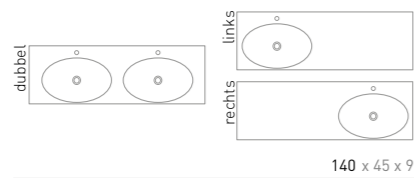

SMOOTH

Smooth badmeubel 160 cm onderkast push to open zuiver eiken met wastafel in polystone mat wit

45 | SMOOTH

WASTAFEL IN POLYSTONE

Maten (b x d x h)	Versie	Kraangat(en)	Binnenbak(ken)
60 x 45 x 9 cm	Midden	0 / 1	Enkel
80 x 45 x 9 cm	Midden	0 / 1	Enkel
100 x 45 x 9 cm	Midden	0 / 1	Enkel
100 x 45 x 9 cm	Links	0 / 1	Enkel
100 x 45 x 9 cm	Rechts	0 / 1	Enkel
120 x 45 x 9 cm	Midden	0 / 1	Enkel
120 x 45 x 9 cm	Links	0 / 1	Enkel
120 x 45 x 9 cm	Rechts	0 / 1	Enkel
120 x 45 x 9 cm	Dubbel	0 / 2	Dubbel
140 x 45 x 9 cm	Links	0 / 1	Enkel
140 x 45 x 9 cm	Rechts	0 / 1	Enkel
140 x 45 x 9 cm	Dubbel	0 / 2	Dubbel
160 x 45 x 9 cm	Dubbel	0 / 2	Dubbel
180 x 45 x 9 cm	Dubbel	0 / 2	Dubbel