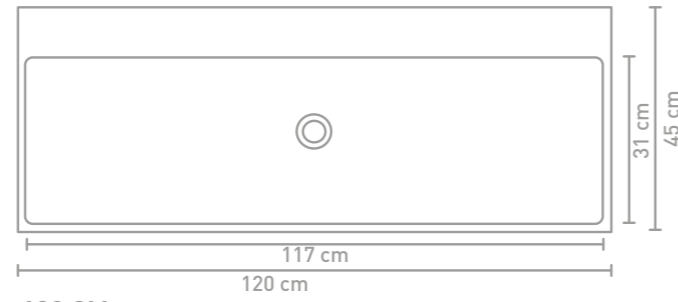

Details maatvoering - bekijk onze website voor uitgebreide technische informatie

60 CM

120 CM

70 CM

120 CM

80 CM

90 CM

140 CM

100 CM

160 CM

100 CM

Porseleinen wastafels zijn vanwege het productieproces onderhevig aan toleranties, waardoor de daadwerkelijke maat bijna altijd groter is dan de vermelde (afgeronde) breedtematen. De reden hierachter is dat de wastafel goed over de onderkast moet vallen.