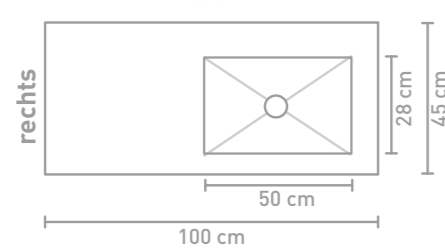

60 CM

80 CM

100 CM

120 CM

140 CM

160 CM

180 CM

Omschrijving	Maatvoering (b x d x h in cm)	Kleur	Krgt	Artikelnummer	Prijs excl. BTW	
	60 x 45 x 1	Calacatta matt	0	0210000	€ 798,84	
		Calacatta matt	1	0210010	€ 798,84	
	wasbak centraal	60 x 45 x 1	Armani grey matt	0	0210001	€ 798,84
			Armani grey matt	1	0210011	€ 798,84
			Lauren black matt	0	0210002	€ 798,84
			Lauren black matt	1	0210012	€ 798,84
			Statuario glossy	0	0210003	€ 798,84
			Statuario glossy	1	0210013	€ 798,84
			NIEUW Earth glossy	0	0210004	€ 798,84
	NIEUW Earth glossy	1	0210014	€ 798,84		
	NIEUW Travertin matt	0	0210005	€ 798,84		
	NIEUW Travertin matt	1	0210015	€ 798,84		
	NIEUW Island glossy	0	0210006	€ 798,84		
	NIEUW Island glossy	1	0210016	€ 798,84		
	NIEUW Venice brown glossy	0	0210007	€ 798,84		
	NIEUW Venice brown glossy	1	0210017	€ 798,84		

Wastafel met enkele wasbak in keramische slab met schuinaflopemde envelop bodem

	80 x 45 x 1	Calacatta matt	0	0210020	€ 888,10	
		Calacatta matt	1	0210030	€ 888,10	
	wasbak midden	80 x 45 x 1	Armani grey matt	0	0210021	€ 888,10
			Armani grey matt	1	0210031	€ 888,10
			Lauren black matt	0	0210022	€ 888,10
			Lauren black matt	1	0210032	€ 888,10
			Statuario glossy	0	0210023	€ 888,10
			Statuario glossy	1	0210033	€ 888,10
			NIEUW Earth glossy	0	0210024	€ 888,10
	NIEUW Earth glossy	1	0210034	€ 888,10		
	NIEUW Travertin matt	0	0210025	€ 888,10		
	NIEUW Travertin matt	1	0210035	€ 888,10		
	NIEUW Island glossy	0	0210026	€ 888,10		
	NIEUW Island glossy	1	0210036	€ 888,10		
	NIEUW Venice brown glossy	0	0210027	€ 888,10		
	NIEUW Venice brown glossy	1	0210037	€ 888,10		

Wastafel met enkele wasbak in keramische slab met schuinaflopemde envelop bodem