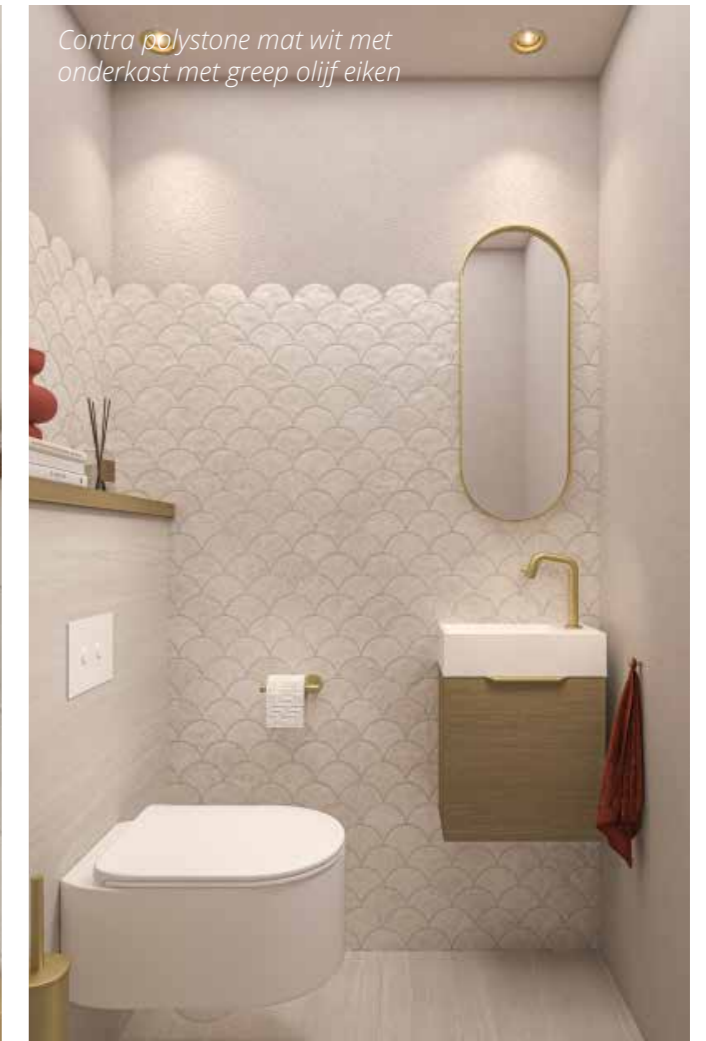

Matrix porselein glans wit

Nice Day mat wit

Easy One polystone mat wit ingekort tot 90 cm

Versus mat wit terrazzo met onderkast olijf eiken

Versus mat travertin met onderkast fineer chocolate

Contra polystone mat wit met onderkast met greep olijf eiken