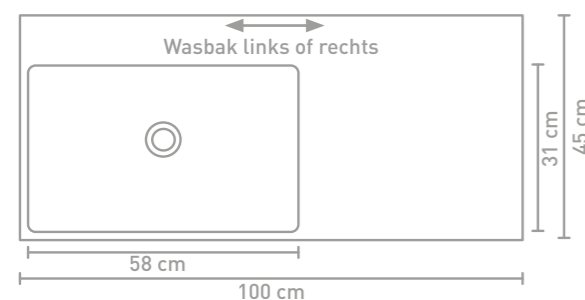

100 CM

Porseleinen wastafels zijn vanwege het productieproces onderhevig aan toleranties, waardoor de daadwerkelijke maat bijna altijd groter is dan de vermelde (afgeronde) breedtematen. De reden hierachter is dat de wastafel goed over de onderkast moet vallen.

Omschrijving	Maatvoering (b x d x h in cm)	Kleur	Krgt	Artikelnummer	Prijs excl. BTW
	60 x 45 x 11	Glans wit	0	0206001	€ 571,68
		Glans wit	1	0206011	€ 571,68
		Mat wit	0	0206002	€ 743,19
		Mat wit	1	0206012	€ 743,19
		Mat zwart	0	0206004	€ 743,19
Mat zwart	1	0206014	€ 743,19		
Wastafel in porselein, enkele wasbak incl. porseleinen clickplug en verdekt overloop systeem					
	70 x 45 x 11	Glans wit	0	0206021	€ 641,97
		Glans wit	1	0206031	€ 641,97
		Mat wit	0	0206022	€ 834,57
		Mat wit	1	0206032	€ 834,57
		Mat zwart	0	0206024	€ 834,57
Mat zwart	1	0206034	€ 834,57		
Wastafel in porselein, enkele wasbak incl. porseleinen clickplug en verdekt overloop systeem					
	80 x 45 x 11	Glans wit	0	0206161	€ 702,89
		Glans wit	1	0206171	€ 702,89
		Mat wit	0	0206162	€ 913,77
		Mat wit	1	0206172	€ 913,77
		Mat zwart	0	0206164	€ 913,77
Mat zwart	1	0206174	€ 913,77		
Wastafel in porselein, enkele wasbak incl. porseleinen clickplug en verdekt overloop systeem					
	90 x 45 x 11	Glans wit	0	0206041	€ 749,74
		Glans wit	1	0206051	€ 749,74
		Mat wit	0	0206042	€ 974,67
		Mat wit	1	0206052	€ 974,67
		Mat zwart	0	0206044	€ 974,67
Mat zwart	1	0206054	€ 974,67		
Wastafel in porselein, enkele wasbak incl. porseleinen clickplug en verdekt overloop systeem					
	100 x 45 x 11	Glans wit	0	0206061	€ 801,30
		Glans wit	1	0206071	€ 801,30
		Glans wit	2	0206081	€ 801,30
		Mat wit	0	0206062	€ 1.041,69
		Mat wit	1	0206072	€ 1.041,69
		Mat wit	2	0206082	€ 1.041,69
		Mat zwart	0	0206064	€ 1.041,69
		Mat zwart	1	0206074	€ 1.041,69
		Mat zwart	2	0206084	€ 1.041,69
Wastafel in porselein, enkele wasbak incl. porseleinen clickplug en verdekt overloop systeem