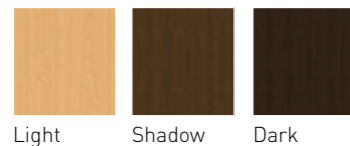

Kleuren

Light   Shadow   Dark