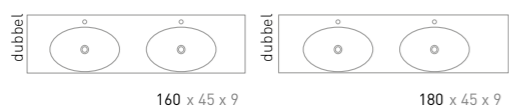

SMOOTH

Smooth badmeubel 160 cm onderkast push to open zuiver eiken met wastafel in polystone mat wit

45 | SMOOTH

WASTAFEL IN POLYSTONE

Maten (b x d x h)	Versie	Kraangat(en)	Binnenbak(ken)
60 x 45 x 9 cm	Midden	0 / 1	Enkel
80 x 45 x 9 cm	Midden	0 / 1	Enkel
100 x 45 x 9 cm	Midden	0 / 1	Enkel
100 x 45 x 9 cm	Links	0 / 1	Enkel
100 x 45 x 9 cm	Rechts	0 / 1	Enkel
120 x 45 x 9 cm	Midden	0 / 1	Enkel
120 x 45 x 9 cm	Links	0 / 1	Enkel
120 x 45 x 9 cm	Rechts	0 / 1	Enkel
120 x 45 x 9 cm	Dubbel	0 / 2	Dubbel
140 x 45 x 9 cm	Links	0 / 1	Enkel
140 x 45 x 9 cm	Rechts	0 / 1	Enkel
140 x 45 x 9 cm	Dubbel	0 / 2	Dubbel
160 x 45 x 9 cm	Dubbel	0 / 2	Dubbel
180 x 45 x 9 cm	Dubbel	0 / 2	Dubbel