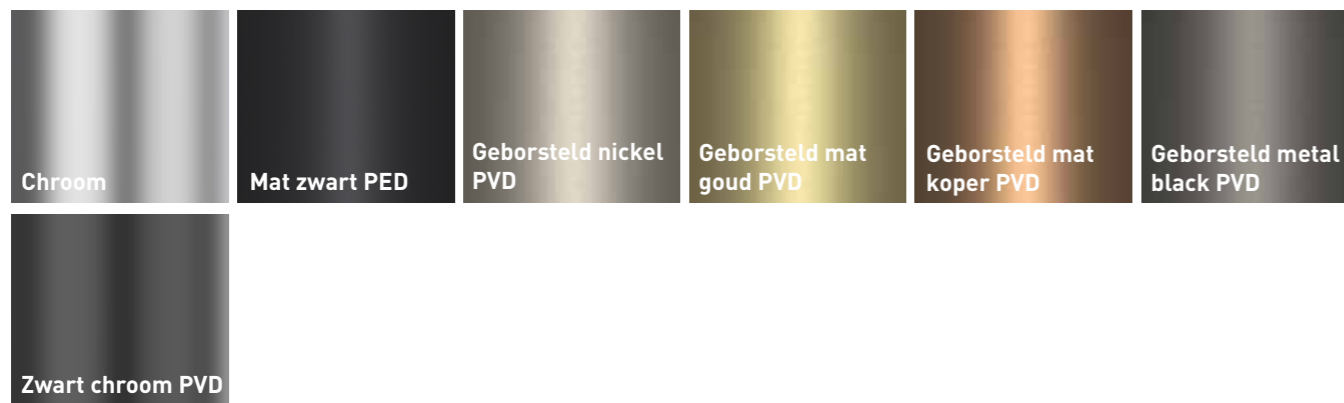

Massief eiken

* De kleuren oer grijs en fineer charcoal zijn uitlopend en leverbaar zolang de voorraad strekt.

Spiegels

Kranen

IVY kranen

INK® is een geregistreerd merk van Sanibell B.V.

www.sanibell.be
www.inkbadkamermeubelen.be