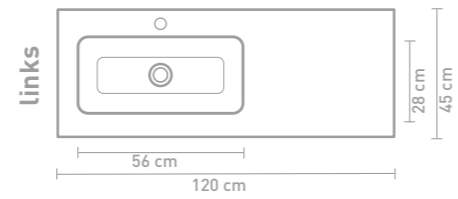

Details maatvoering - bekijk onze website voor uitgebreide technische informatie

60 CM

80 CM

100 CM

120 CM

140 CM

160 CM

Porseleinen wastafels zijn vanwege het productieproces onderhevig aan toleranties, waardoor de daadwerkelijke maat bijna altijd groter is dan de vermelde (afgeronde) breedtematen. De reden hierachter is dat de wastafel goed over de onderkast moet vallen.