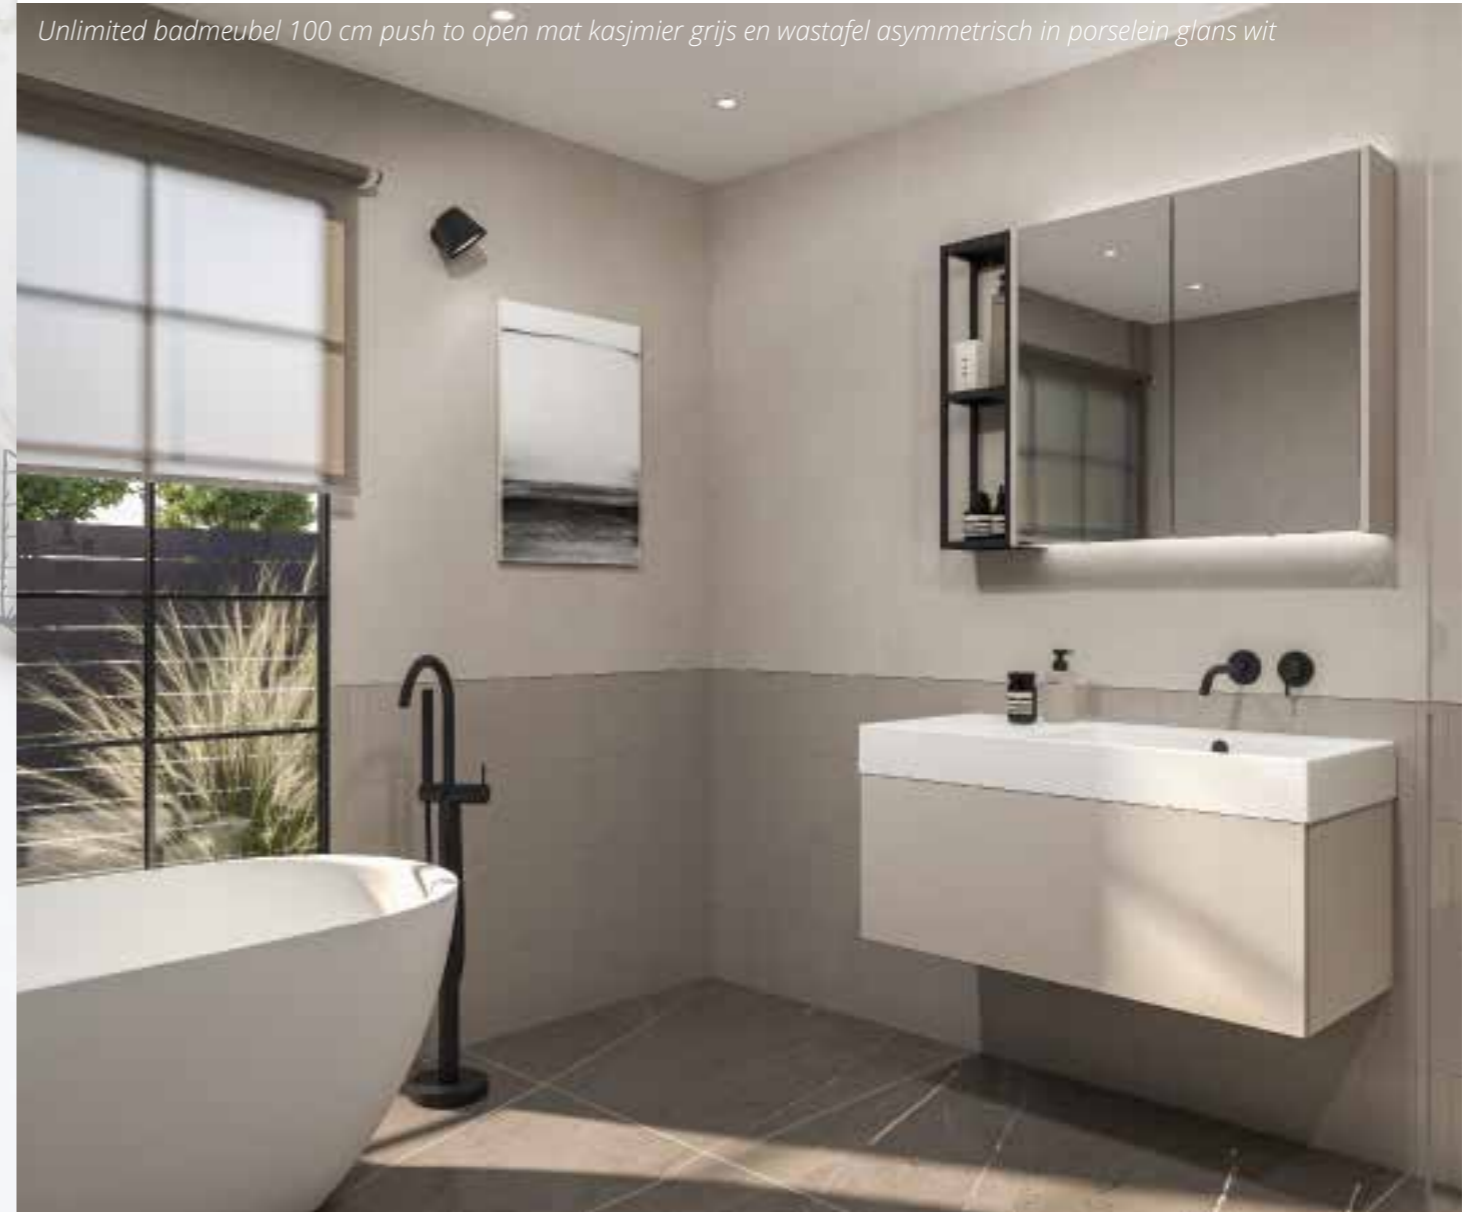

45 | UNLIMITED

Mooi porselein met dunne randen en een ruime wasbak

De Unlimited wastafel is gemaakt van prachtig Italiaans porselein en verkrijgbaar in 8 breedtematen. Kortom, een praktische wastafel met de allure van een designmodel.

Met passie voor porselein

De Unlimited porseleinen wastafel is te combineren met alle ruime onderkasten van 45 cm diep. Maar met de Unlimited kan u nog iets extra. Deze wastafel is namelijk vrij op te hangen aan de muur. Dan creëert u nog meer ruimte in de badkamer en is daardoor slim te combineren met een enkele lade onderkast. De creatieve mogelijkheden met deze wastafel zijn inderdaad ongelimiteerd. Kijk ook maar eens naar de 120 cm versie met een enkele wasbak.

UNLIMITED

Unlimited badmeubel 100 cm push to open mat kasjmier grijs en wastafel asymmetrisch in porselein glans wit